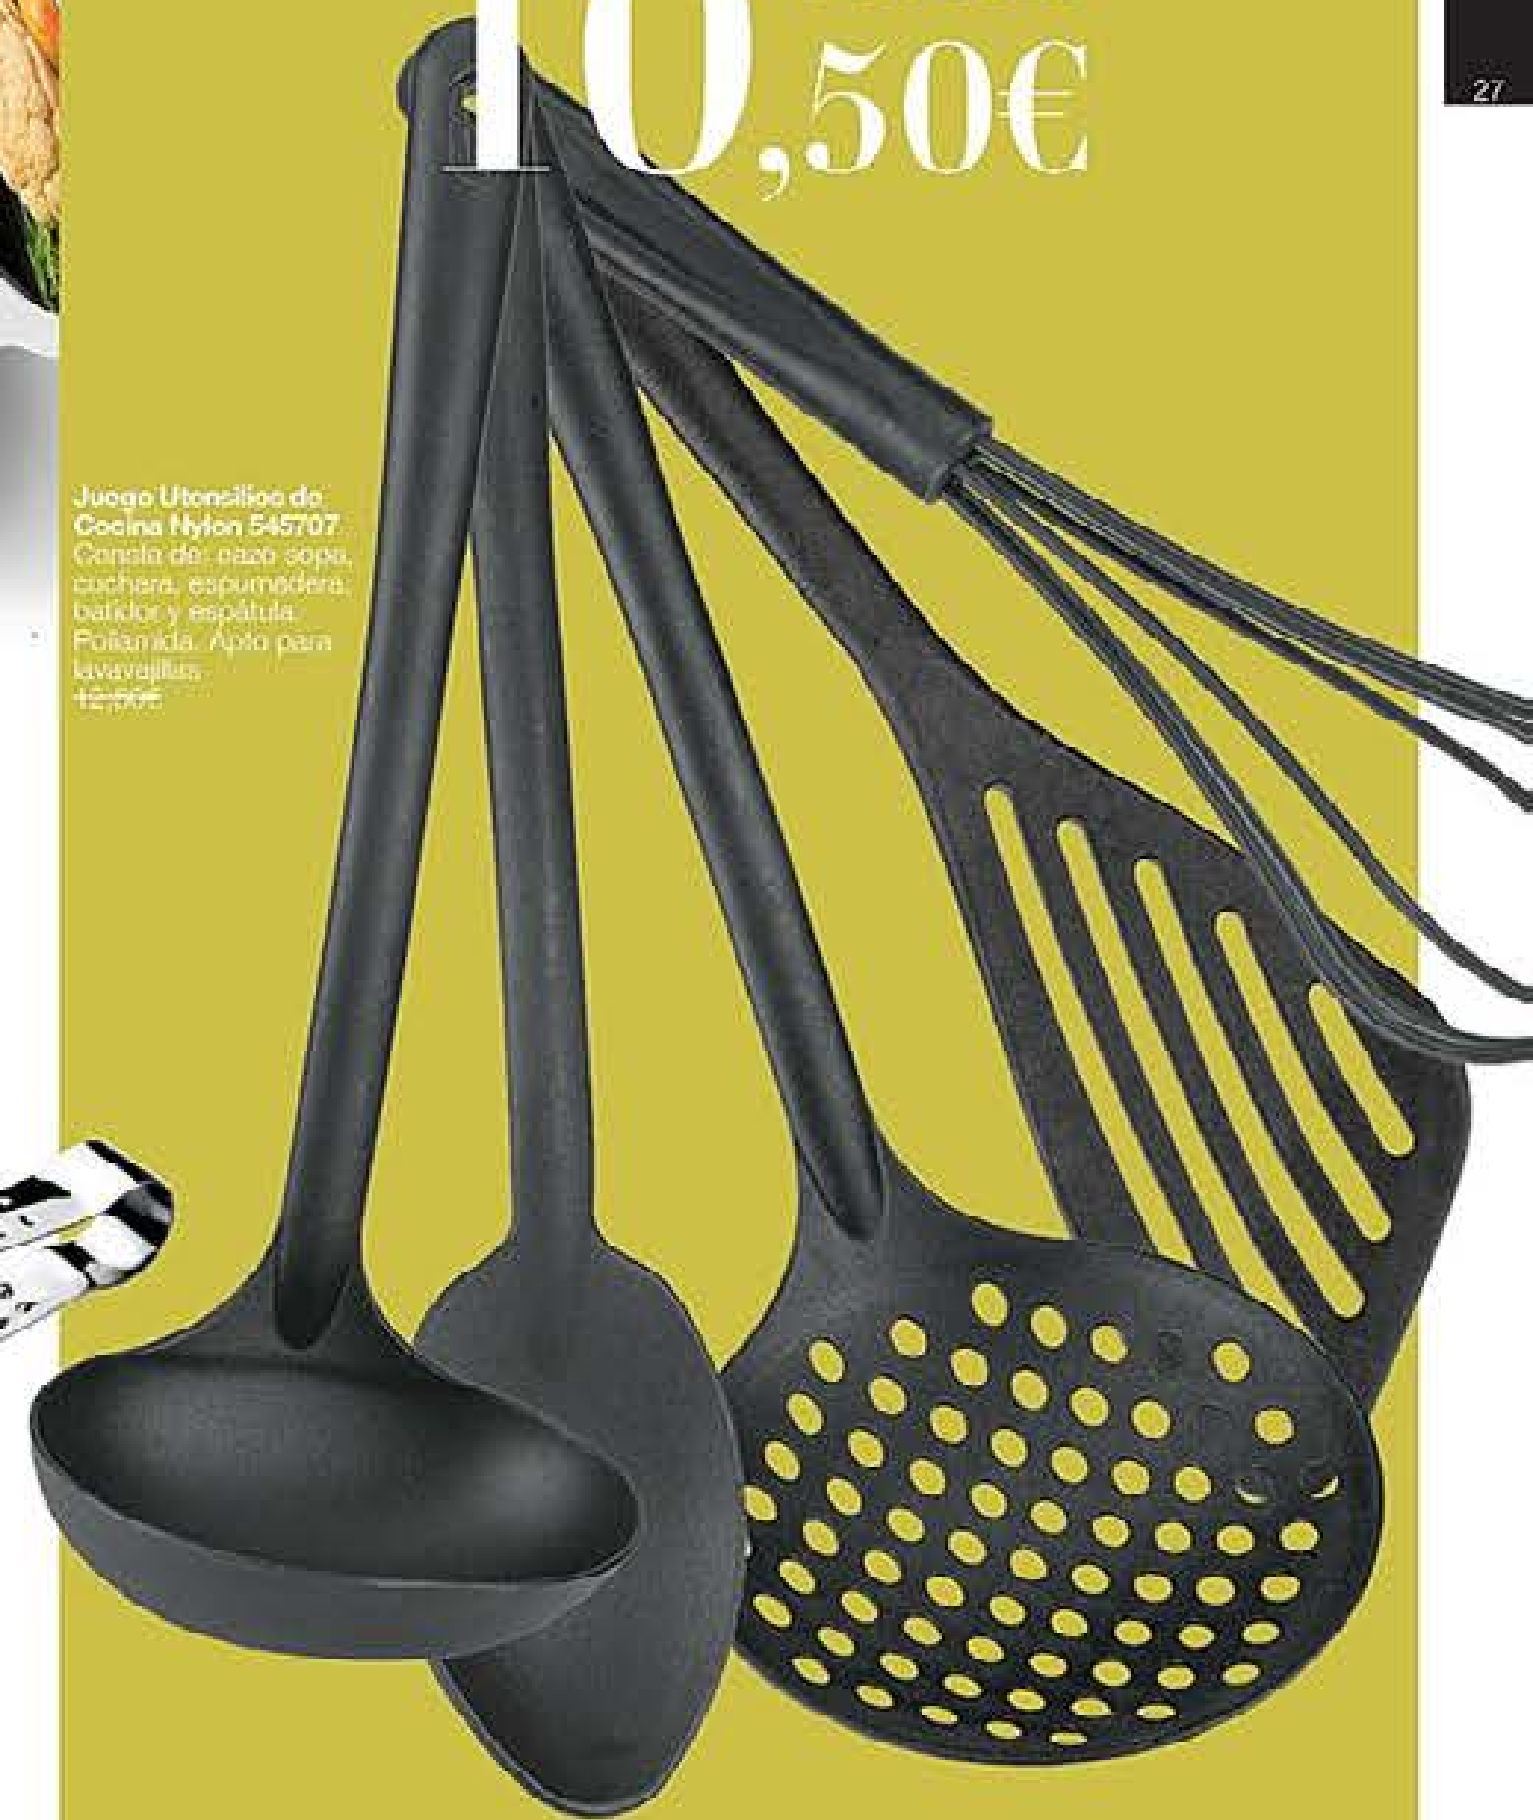

utensilios de cocina
10,50€ POR SÓLO

Juego Utensilios de Cocina Nylon 545707
Consta de: cazo sopa, cuchara, espumadera, batidor y espátula. Poliamida. Apto para lavavajillas.
12,00€