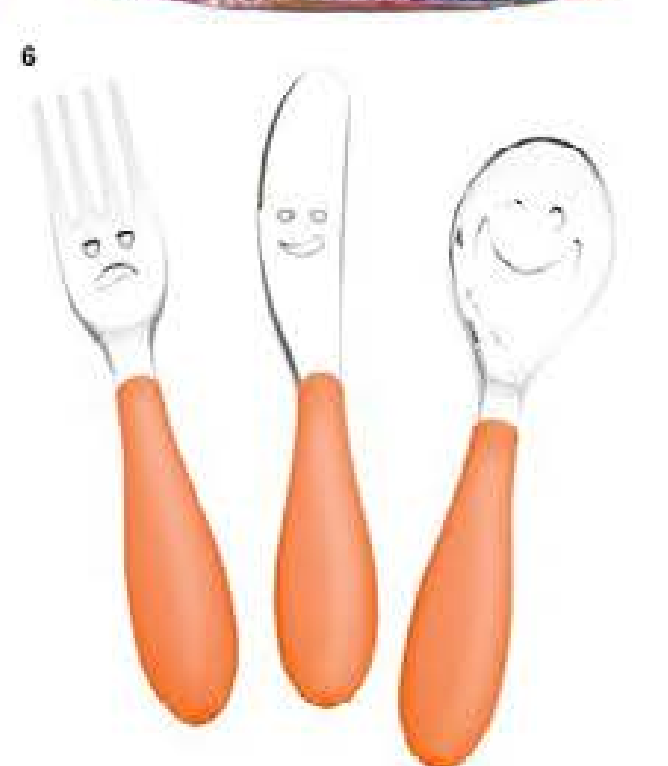

**DON ALGODON**

*Marioneta*

**1. Vajilla Frozeen 543835**  
 Divertida vajilla para que tus hijos disfruten en el desayuno, en la comida, en la cena... Consta de 3 piezas: taza (25 cl) + cuenco (16 cm) + plato (20 cm). Vidrio decorado. Apto para microondas y lavavajillas. Para niños mayores de 8 años.  
**34,90€**