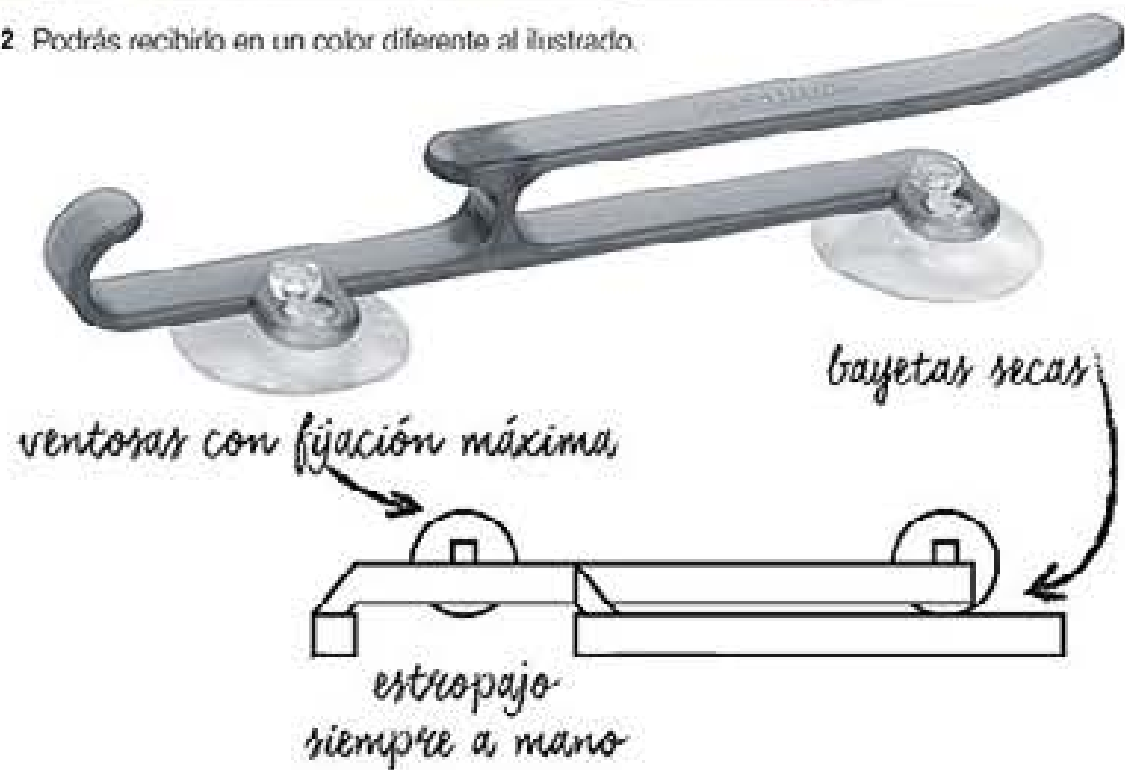

ventosas con fijación máxima

bayetas secas

estropajo
siempre a mano

1. Filtro Fregadero 547960

Evite atascos innecesarios en las tuberías de su casa por las impurezas y restos de comida tras el lavado, etc. Fabricado en acero inoxidable. Apto para lavavajillas. 6,50€

2. Porta-estropajo y Porta-bayeta 547935

Porta-estropajo y Porta-bayeta. Excelente para colocar y dejar escurrir el estropajo y la bayeta. Colocar presionando las ventosas sobre una parte seca por debajo del borde superior del fregadero. Fabricado en plástico. No apto para lavavajillas. Mide 16x13x3,2 cm. 6,50€

3. Mantel Escurridor 546250

Excelente para escurrir vajilla recién lavada; el revestimiento de absorción intercepta fiablenente el agua drenada y el tejido suave de la superficie protege cristalerías, cuberterías, vajillas, utensilios y recipientes de cocina contra daños. El escurridor ahorra espacio: se puede enrollar o plegar después de su uso. Fabricado en microfibra absorbente y de secado rápido. Mide 39x17 cm. 7,50€