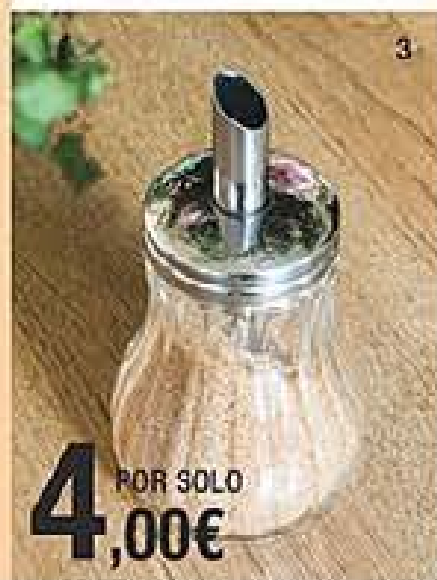

4 POR SOLO 4,00€