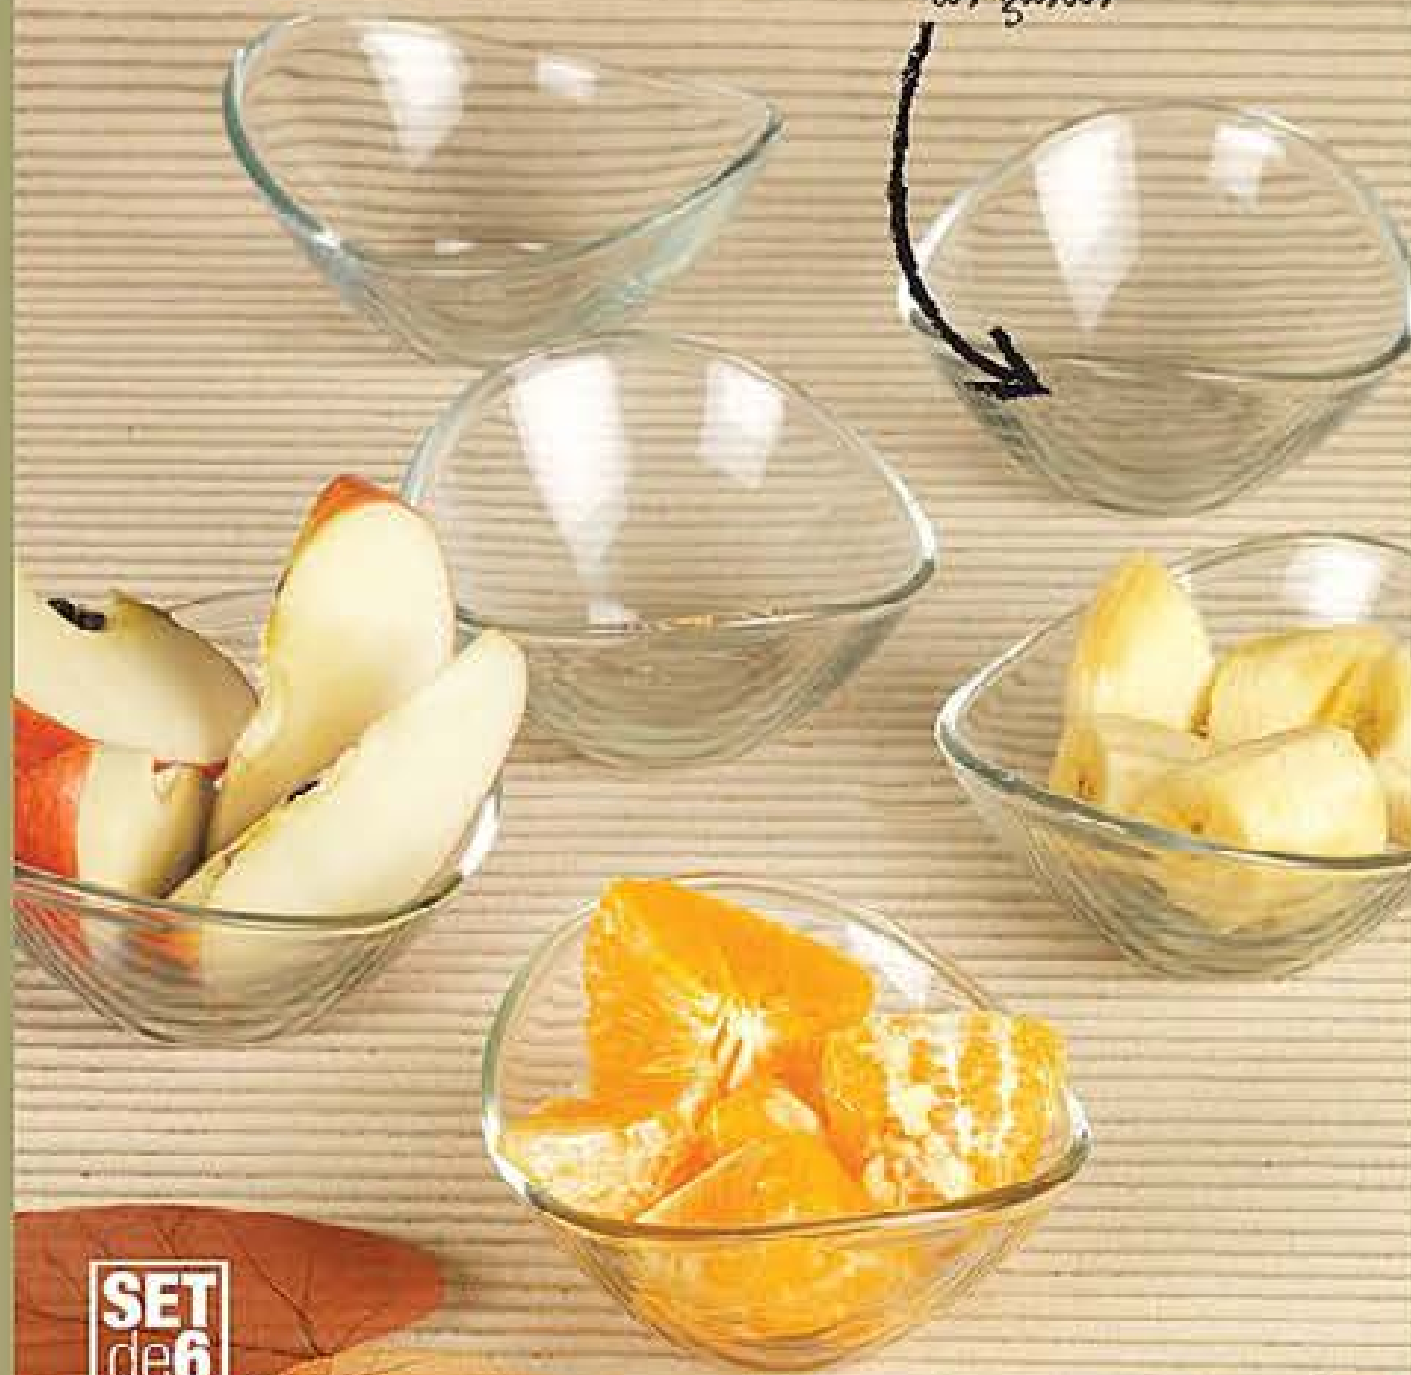

ideas de OTOÑO

Cubierta Infantil Funny Mummy 482803
Simpaticon y divertida. Abrazo inoxidable y mango con forma ergonómica para manos pequeñas. Para niños mayores de 6 años. Pulidas retales en un color diferente al resto.

Juego de Cubiertos para Niños 482780
Divertido salucho con: tenedor, cuchara, cucharillo y cucharita. Acero inoxidable con simpáticas animadas grabadas. Para niños mayores de 6 años.
13,70€

POR SOLO
10,00€

comida divertida

SET de6

Juego 6 Cuencos Miniaturas 548256
Vidrio, ovalados tipo gongola. 11 cm.
6,90€

POR SOLO
5,00€

meriendas para todos los gustos

fácilmente lavables

SET de6

Set 6 Salvamaniteles Gato 544197
Con divertidos motivos de gatos comiendo. Polipropileno.
Miden 44 x 30 cm cada uno.
7,90€