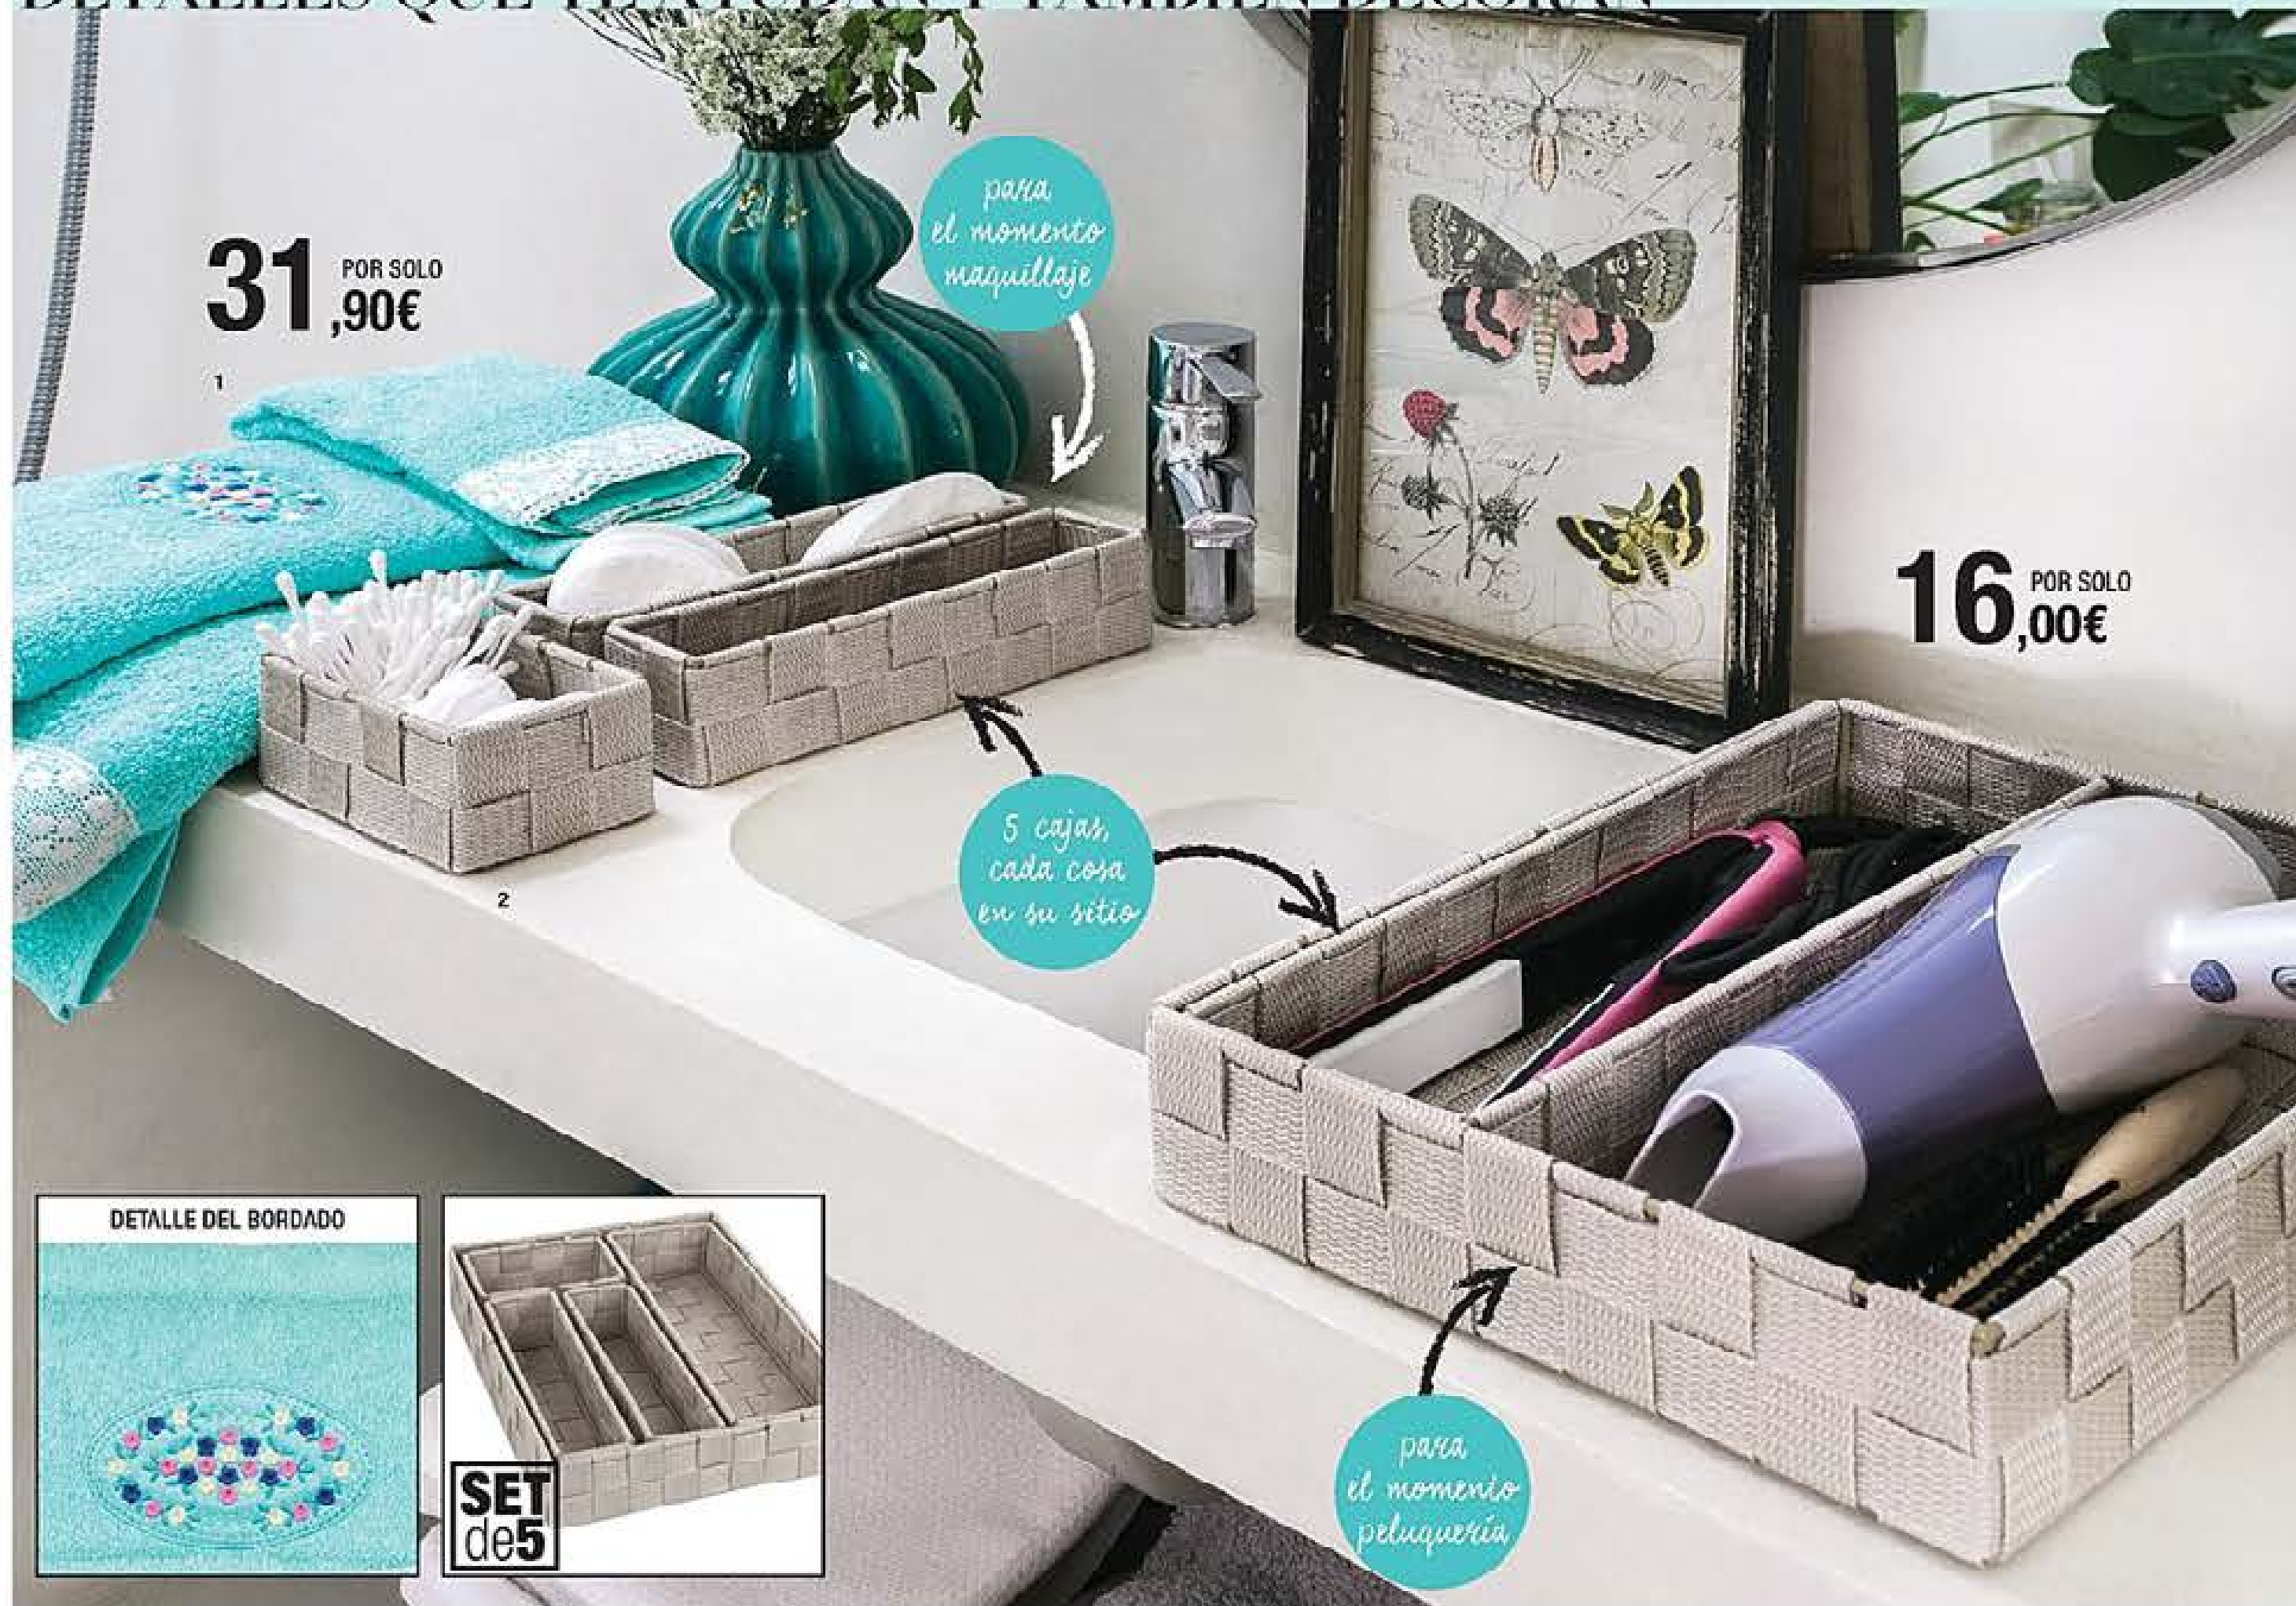

DETALLES QUE TE AYUDAN Y TAMBIÉN DECORAN

31 POR SOLO **,90€**

para el momento maquillaje

16 POR SOLO **,00€**

5 cajas, cada cosa en su sitio

para el momento peluquería