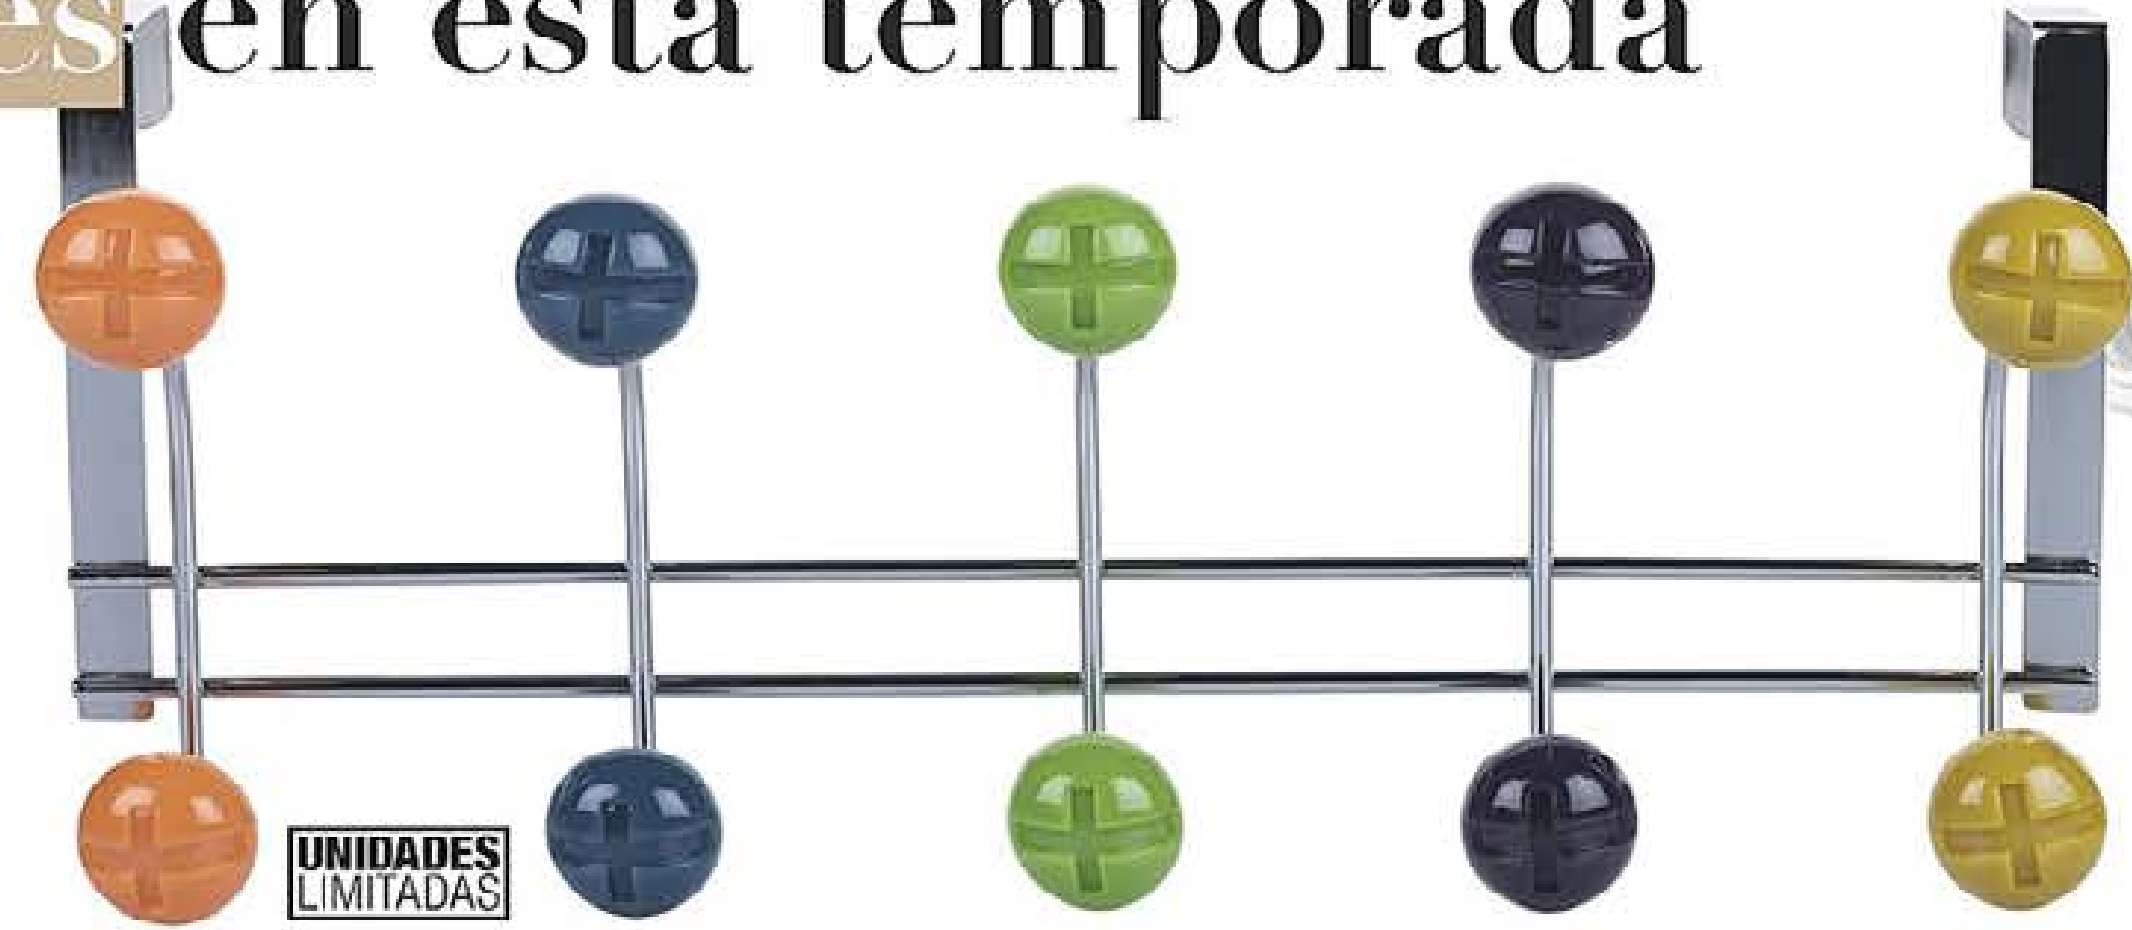

UNIDADES LIMITADAS

teclas grandes para marcar mejor