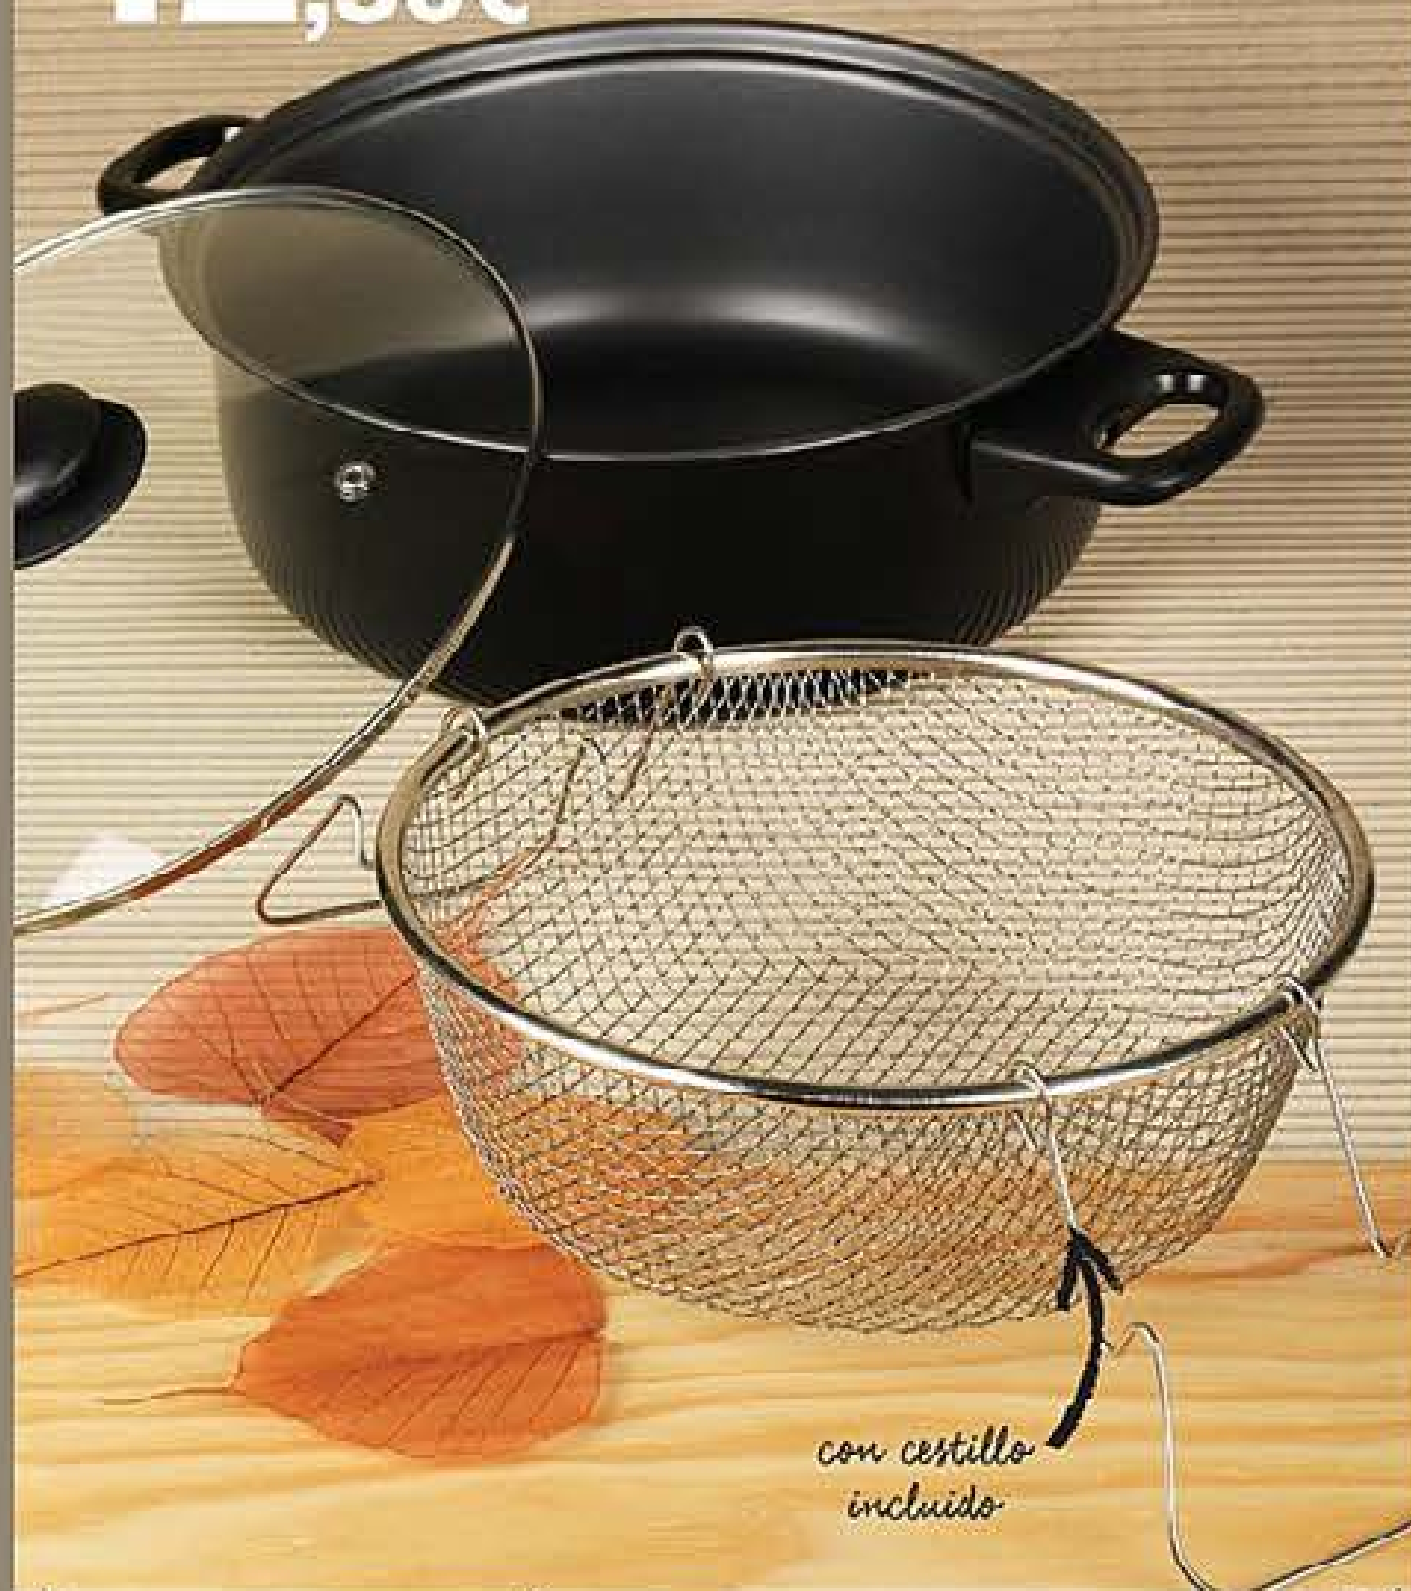

*con cestillo
incluido*

Set de 6 Cuchillos + Pelador 510833
Empuñadura antideslizante. Mango
cómodo para un agarre seguro.
Recubrimiento antiadherente. Una
superficie lisa y suave de la hoja
permite una limpieza rápida y fácil de
la cuchillas. Incluye de:
1 cuchillo cocinero de 20cm,
cuchillo panero de 20cm, 2 cuchillos
para trinchar de 20cm, 1 cuchillo
para el queso de 12cm, 1 cuchillo
multitasos de 8cm, 1 cuchillo para
pizza de 11cm y 1 cuchillo pelador
de 18cm.
24,00€

POR SOLO
20,90€