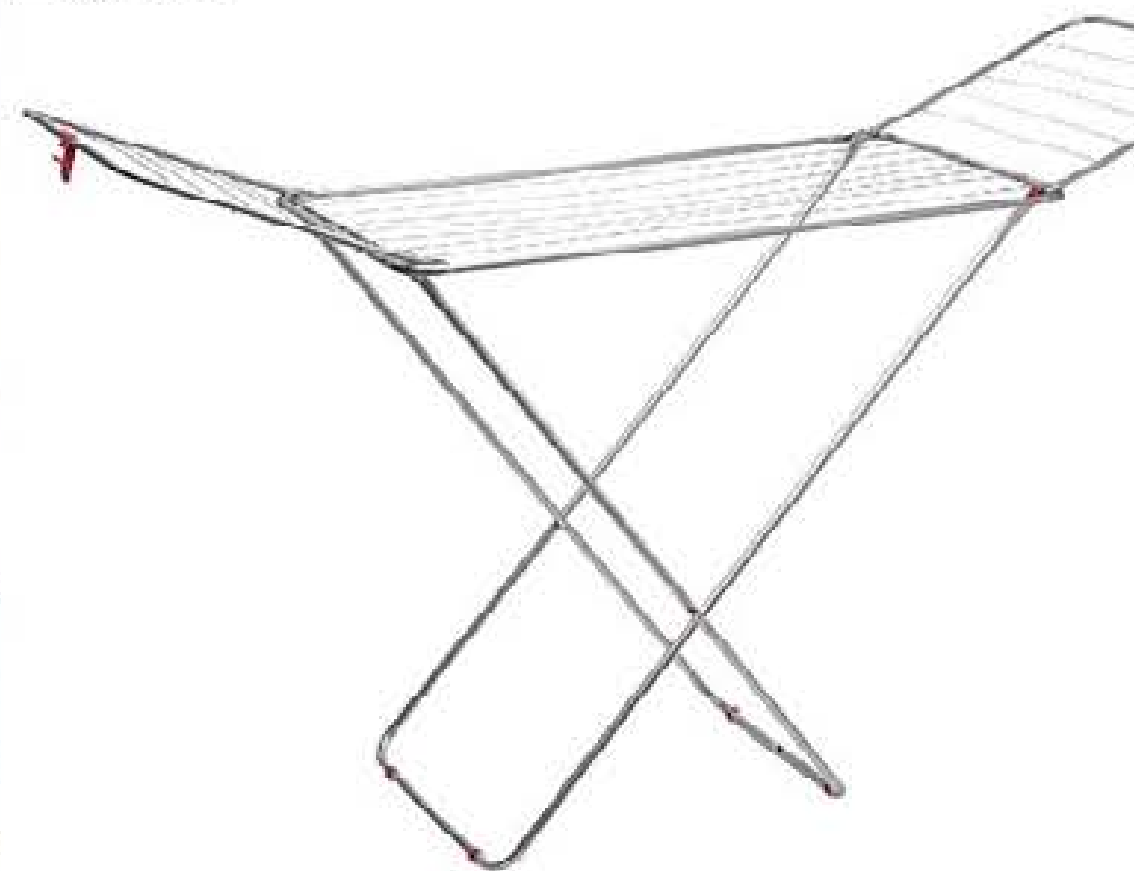

Tendedero con Alas 547406

De acero. Resistente, práctico. Sistema de apertura y cierre seguro. Apto para uso exterior e interior. Sistema de bloqueo de alas. Antideslizante. Mide: 177 x 54,5 x 107,5 cm. Superficie de tendido 19 m.

25,90€