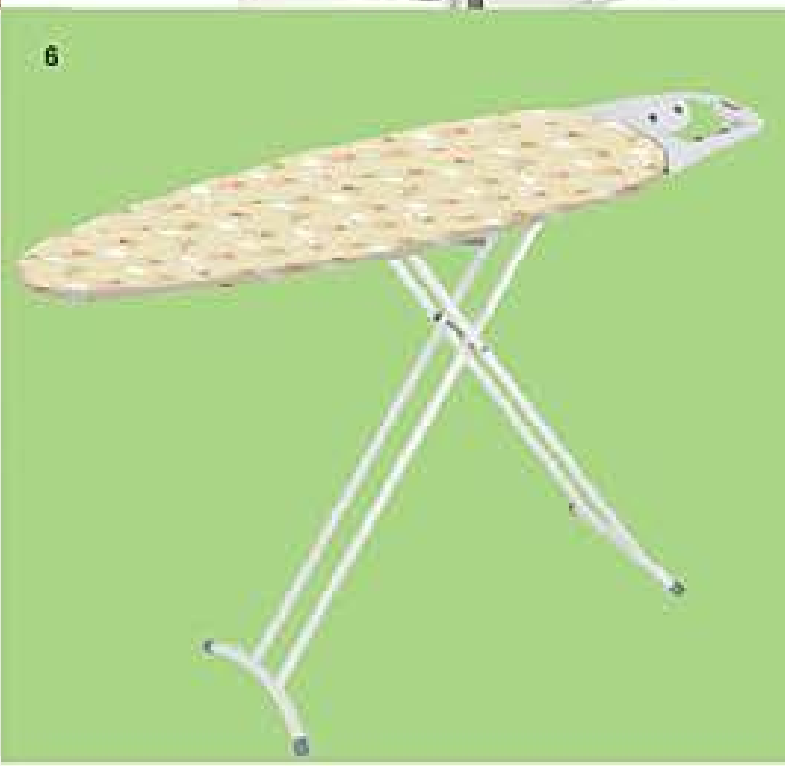

1. Centro de Planchado profesional Maxi Vapore Plus 544759

Potente, práctico y compacto. Con potencia de 2000W y sistema NON-STOP de carga continuo de vapor, que te permitirá planchar de forma horizontal o vertical eliminando arrugas y malos olores. ¡Será como tener dos planchas en 1!. Alimentación 230 V / 50HZ. Calderín sin bomba de 800ml. Termostato regulable. Apagado automático de seguridad.

105,00€

2. Paño Limpia Planchas 546176

Para limpiar al máximo la plancha, sin rallarla, y hacer que brille. Usar este paño cuando la plancha esté fría.

6,50€

3. Suela Plancha 542233

Universal adaptable a todo tipo de planchas. Material antiadherente.

12,50€

4. Plancha de Vapor 545152

Golpe máximo de vapor 160gr/minuto. Suela titanium ultradeslizante que acaba con las arrugas y consigue un planchado perfecto. Anti cal+auto limpieza. Anti goteo, punta de precisión planchado vertical. Sistema de auto apagado. 2600W

77,50€

5. Tendadero para Radiador 540989

Este sencillo sistema se cuelga directamente en el radiador, sin estropear las preñdas. 3 metros para tender en sus 6 cuerdas. Mide 52 cm. de ancho y 14 cm. de alto.

9,50€

6. Tabla Plancha 549451

Nuevo diseño de mesa de planchar SURF. Nuevo reposa-planchas. Mayor sujeción de la plancha. Altura regulable a cualquier posición. Tablero de metal expandido con funda estampada ositos de alta calidad. Medida tablero 35 x 112 cm.

59,00€

funda para tabla

POR SOLO
9,90€

dale un toque alegre a tu tabla de planchar

Funda para Tabla de Planchar 548578
Con cordones. 100% algodón, muletón de poliéster de 3mm. Para tablas de hasta 125x43cm.
9,90€

En colaboración con: