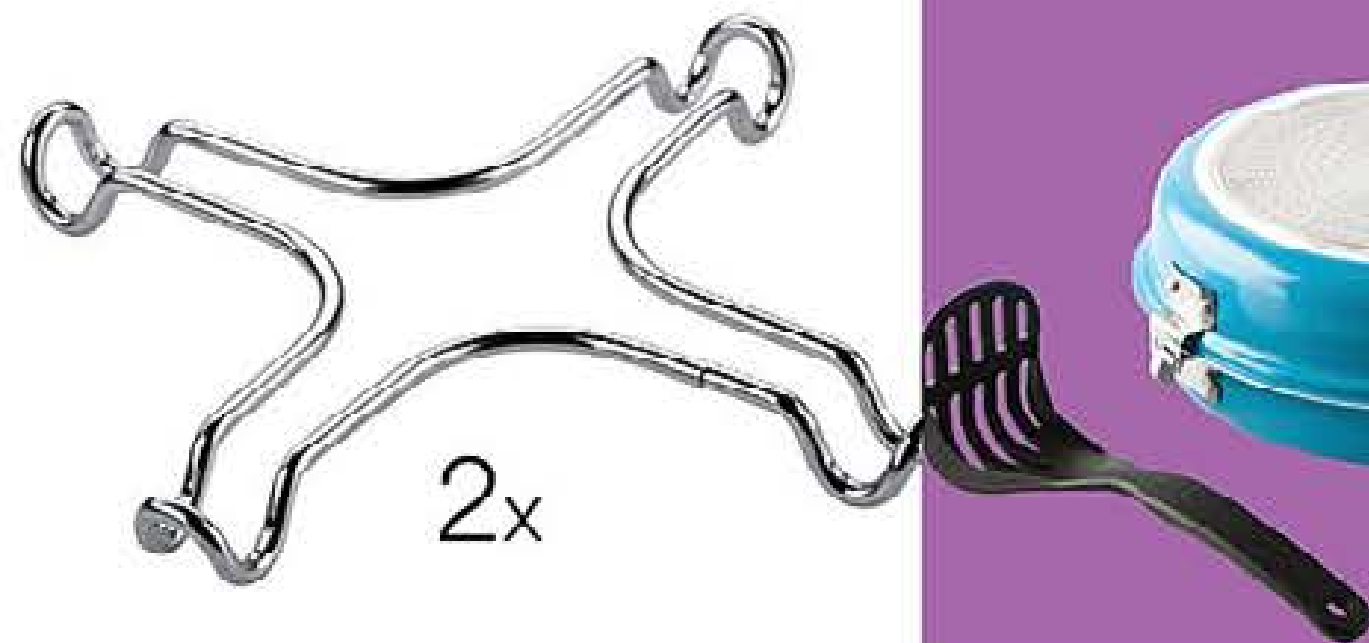

2x

1. Juego de 2 Adaptadores para Cocina Gas 541433
Permite el uso de recipientes muy pequeños en todo tipo de cocinas de gas. 2 adaptadores de 14 x 14 cm cada uno. Fabricados en acero cromado. Aptos para lavavajillas.

4,50€

2. Olla Presión Súper Rápida 542415
Cocina a presión rápida, más sana, económica y rica en vitaminas. Ahorro de energía. Mangos y asas reemplazables. Junta de silicona. Apta para todo tipo de cocinas. Rapidez de cocción. Facilidad de uso. Dos presiones de funcionamiento.

to. Triple sistema de seguridad. Triple fondo difusor forjado. Acero inoxidable 18/10. Capacidad 6 l. Apto para lavavajillas.

96,00€

3. Lote 3 sartenes piedra 544122
Cocina fácil y cómoda con este juego de 3 sartenes fabricadas en aluminio de gran espesor, con recubrimiento cerámico antiadherente acabado en piedra y mango de baquelita con acabado soft touch. Medidas 18/20/24 cm de diámetro.

Fondo 2,5 mm. Válidas para todo tipo de fuegos. Incluido inducción.

61,90€

4. Sartén Doble Tortillas 544288
Para tortillas, con aptasia-patatas de nylon de regalo. Fabricada en aluminio con antiadherente cerámico diseñada para dar la vuelta a las tortillas con total seguridad. Apta para todo tipo de cocinas, incluida inducción. Mango ergonómico con acabado siliconado suave al tacto. 26 cm de diámetro. Incluye receta de tortilla de patata.

40,50€

En colaboración con:

ibili

MONIX

tescoma.

Primavera
**TU
CA
SA**