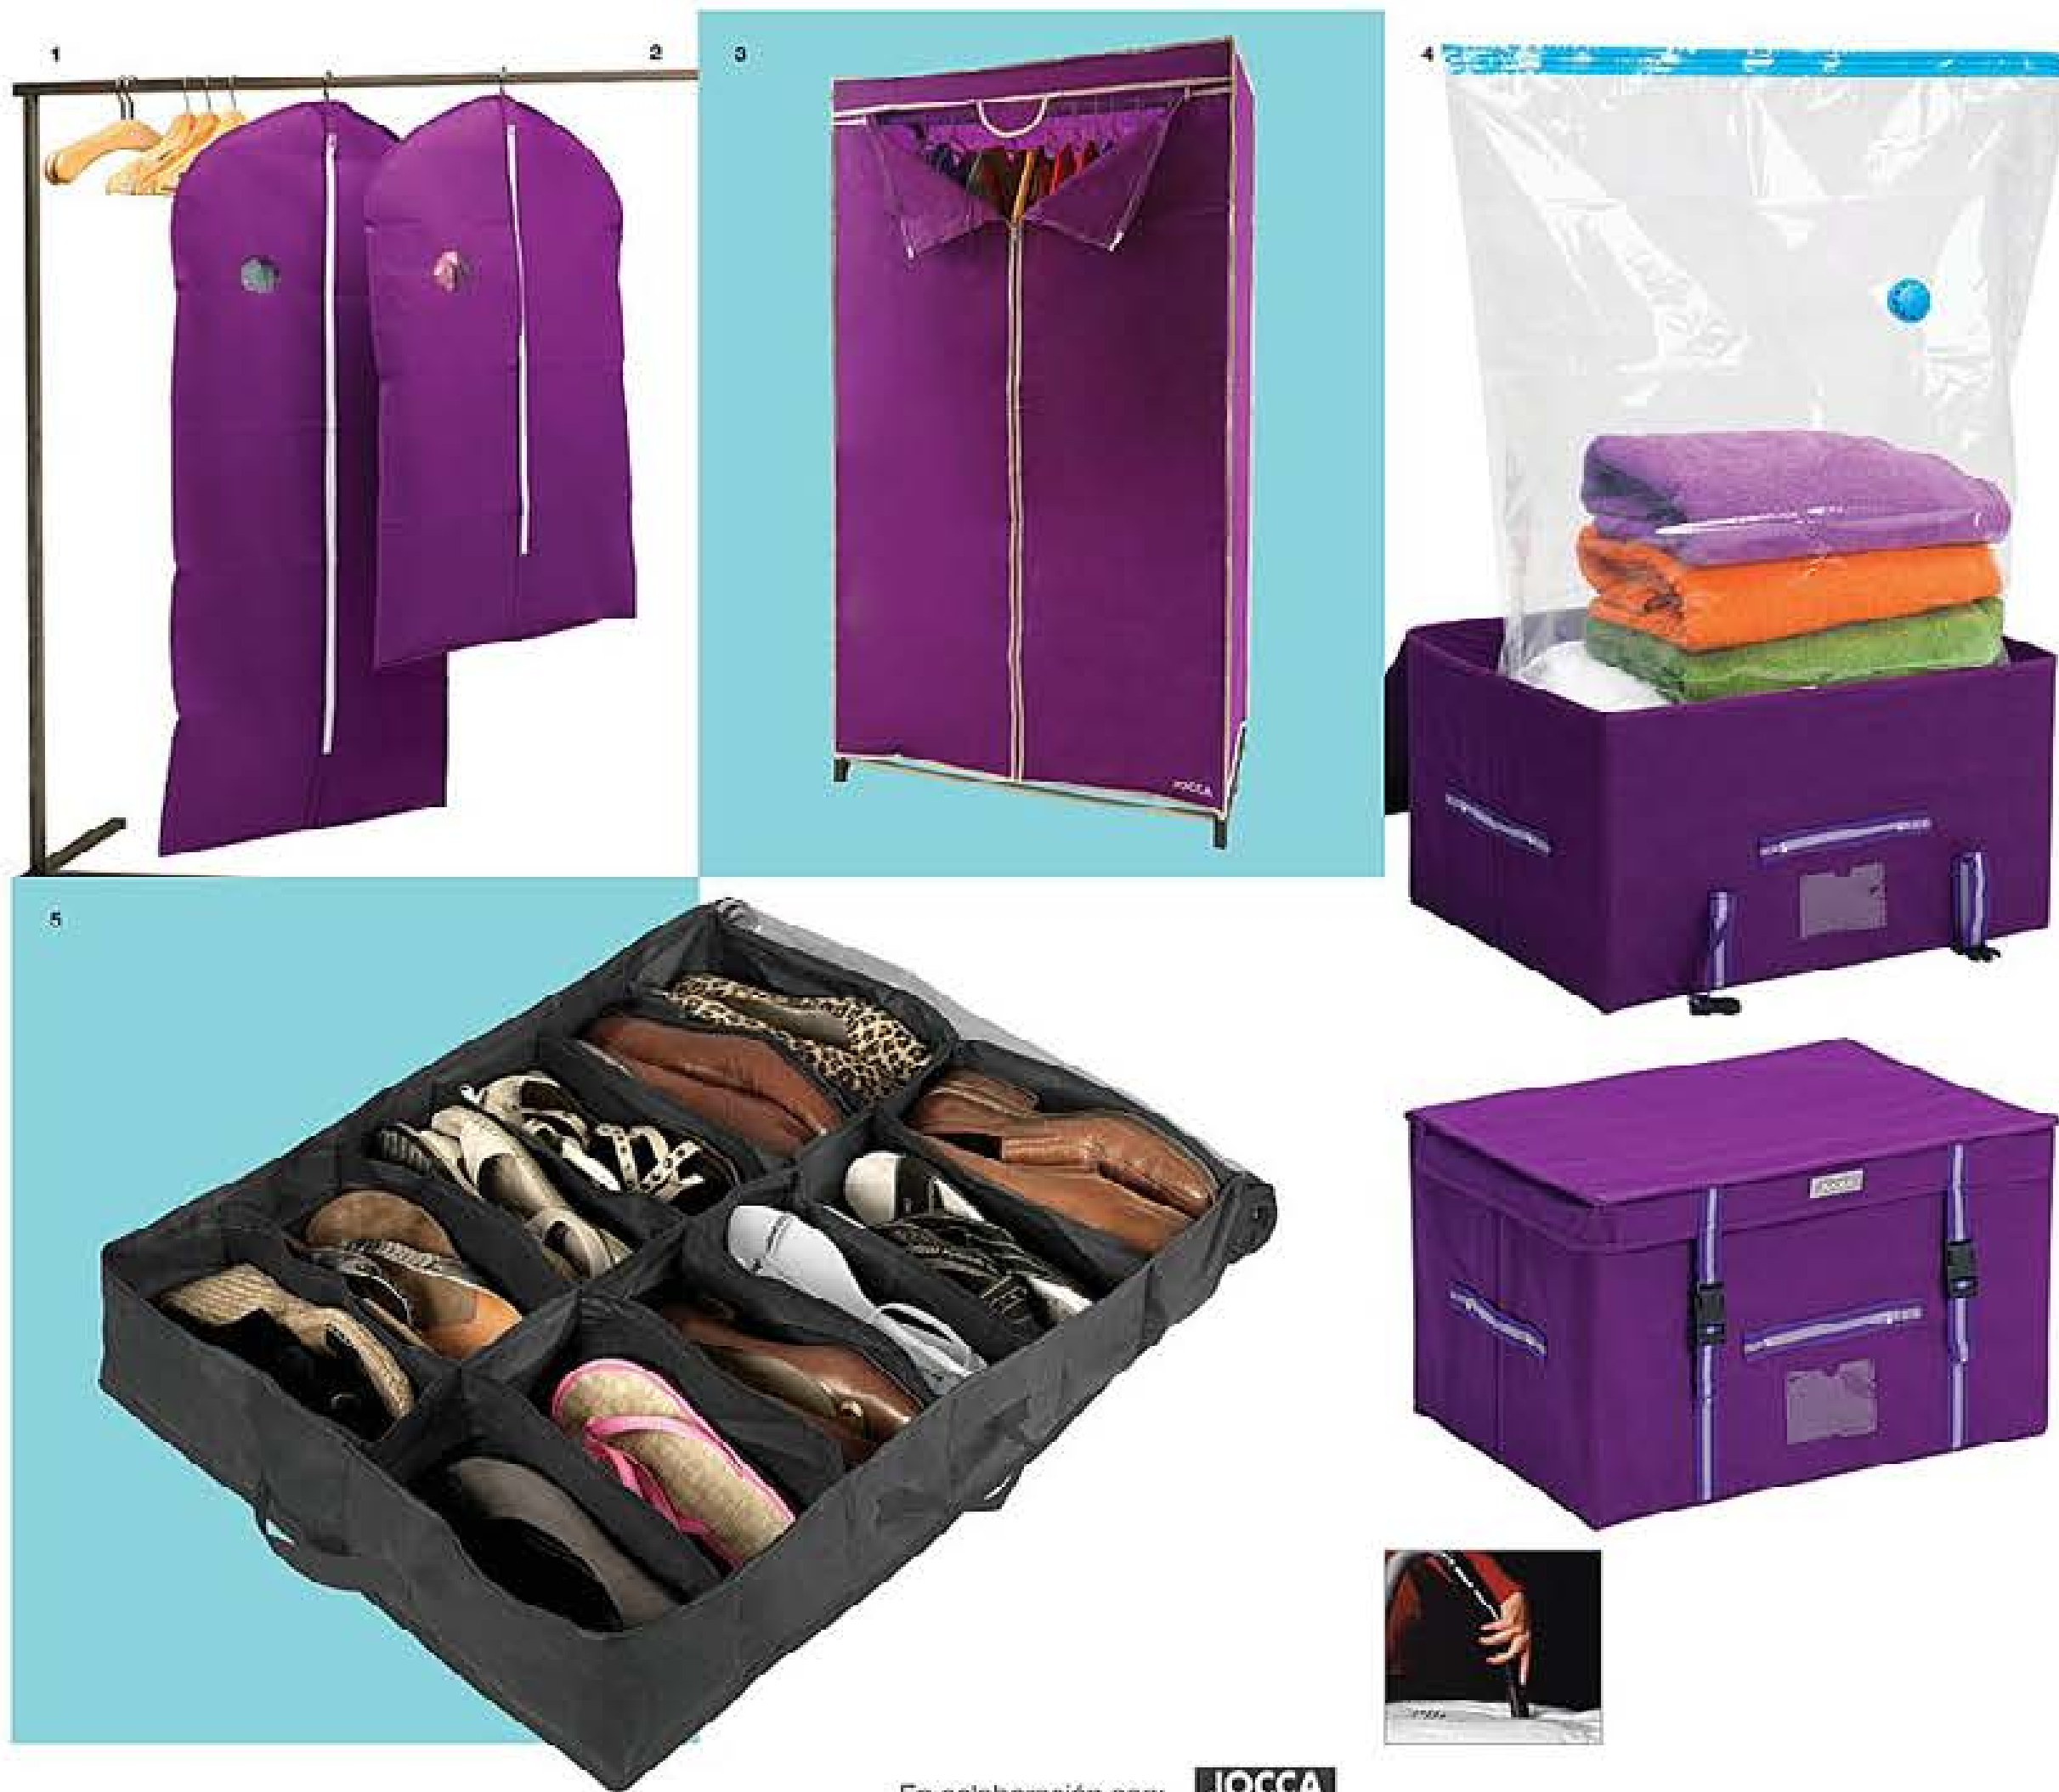

**7. Collar cuero perro marrón 521740**  
Cuero. Mide 1,6 x 35 cm.  
**9,00€**

bebadero portátil  
**7,50€** POR SOLO

*muy práctico para hidratar a tu perro o gato en todo momento*

**Bebadero Portátil para Mascotas 498329**  
Práctica botella bebedero de plástico de 500ml. Ideal para llevar cuando sale de paseo o a hacer deporte. Fabricado en plástico  
**8,70€**

1. Funda para Abrigos 549675  
Mide 60x136 cm. Polipropileno.  
**6,90€**

2. Funda para Trajes 549007  
Mide 60x101 cm. Polipropileno.  
**5,50€**

3. Armario Portátil con Colgador 549642  
Muy estable, ligero y fácil de transportar gracias al diseño de su estructura. Se puede usar en cualquier parte de la casa sin molestar lo más mínimo. Plegado ocupa muy poco espacio y montado es muy espacioso. Doble cremallera para fácil apertura. Barra colgador para perchas. Protege de: agua, polvo, insectos, moho y olores. Material: TNT. Mide 150x67x45cm.  
**37,50€**

4. Baúl Ahorra espacio 543470  
Reduce el volumen hasta un 75%. Protege de: humedad, olores, insectos y polvo. Mide 53x38x30cm. Loneta (70% algodón, 30% poliéster)  
**34,00€**

5. Organizador Zapatos 12 Huecos 540930  
Tus zapatos siempre ordenados con este zapatero que puedes poner debajo de la cama. Cubierta transparente que permite ver el interior y protege los zapatos. Listo para colocar y llenar con 12 pares de zapatos. Cierre con cremallera. Medidas: 70x60x15cm. PVC y Polipropileno.  
**12,90€**