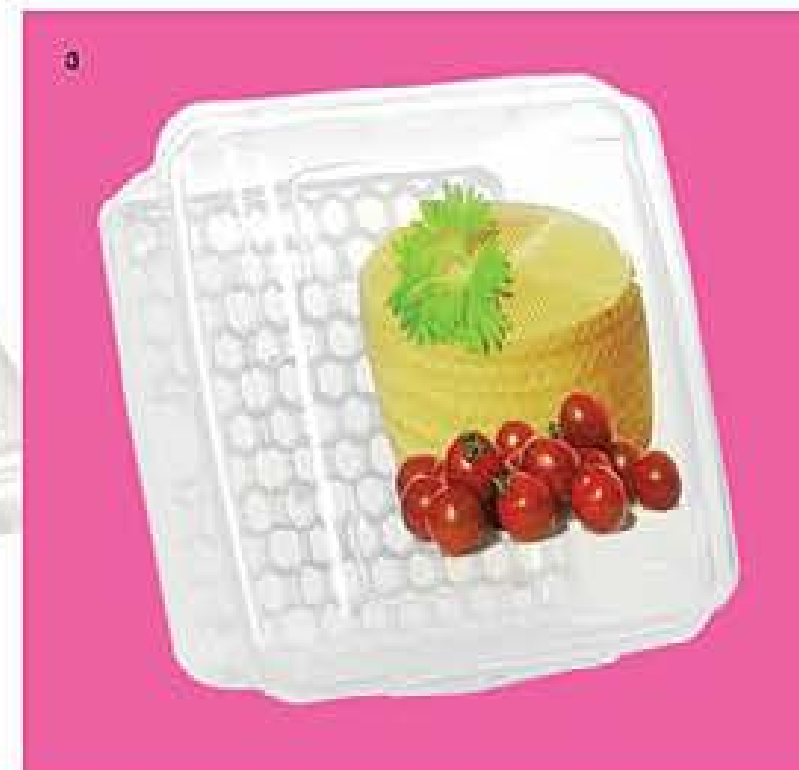

**35,00€**

**6. Tapa Universal Microondas 540278**  
 Fabricada en plástico. Mide 23 cm. de diámetro.

**2,25€**

cubertero  
**30,90€** POR SOLO

**Cubertero Extensible de Bambú 546820**  
 Fabricado en madera de bambú. La parte extensible, al ser de más longitud, es perfecta para los utensilios de cocina. Mide: 29x34x5cm, extensible hasta 40 cm.  
 85,50€

En colaboración con:

una buena  
conservación  
es un  
valor añadido  
para  
preservar  
la calidad  
de los alimentos

**1. Estuche Cuña para Queso Tradicional 543504**

El estuche ideal para guardar y conservar tus cuñas de queso. Plástico. Mide 13,5x12,5x8cm aprox. El plástico es apto para lavavajillas pero el dibujo de la etiqueta al cabo de muchos usos puede ir desapareciendo. No apto para microondas. Puedes recibir un dibujo diferente al ilustrado.