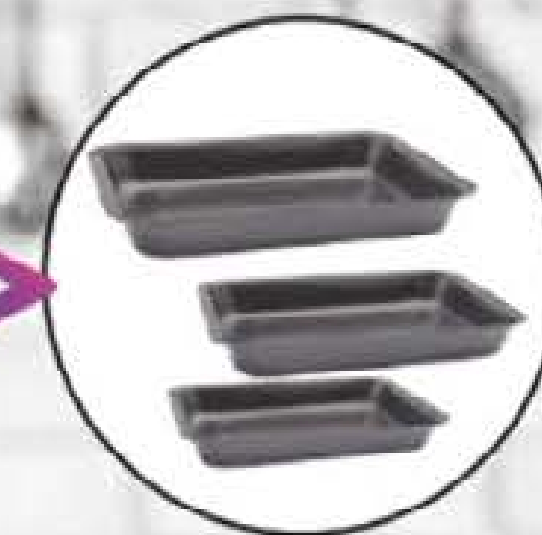

~~29,90€~~

24,90€

**546416
SET 3 RUSTIDERAS**
Acero con revestimiento
antiadherente
Miden: 32 x 20 cm; 37 x 25 cm;
41 x 29 cm
~~29,90€~~

24,90€

SET DE 3
BANDEJAS

NOS GUSTA YA CORTADO:

VERDURAS, ESPECIAS, QUESOS, PIZZAS...