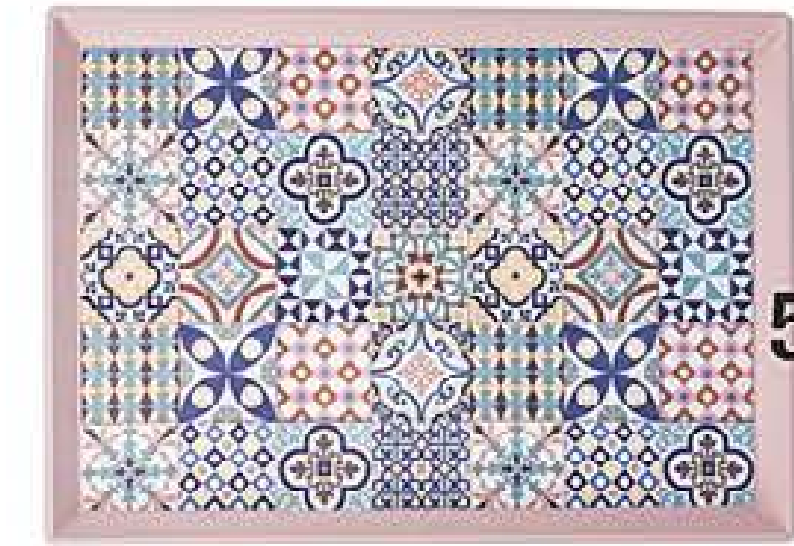

*muy práctica
para servir, presentar tus aperitivos
en fiestas, reuniones...*

5,50€

Bandeja Rectangular 548065
Medidas: 2,0 x 26,8 x 37,3 cm. Plástico.
~~6,50€~~

2,50€

Vaso Reek 548040
Capacidad 0,44 l. Mide 11,9 de alto y
6,4 de diámetro Plástico.
~~2,90€~~