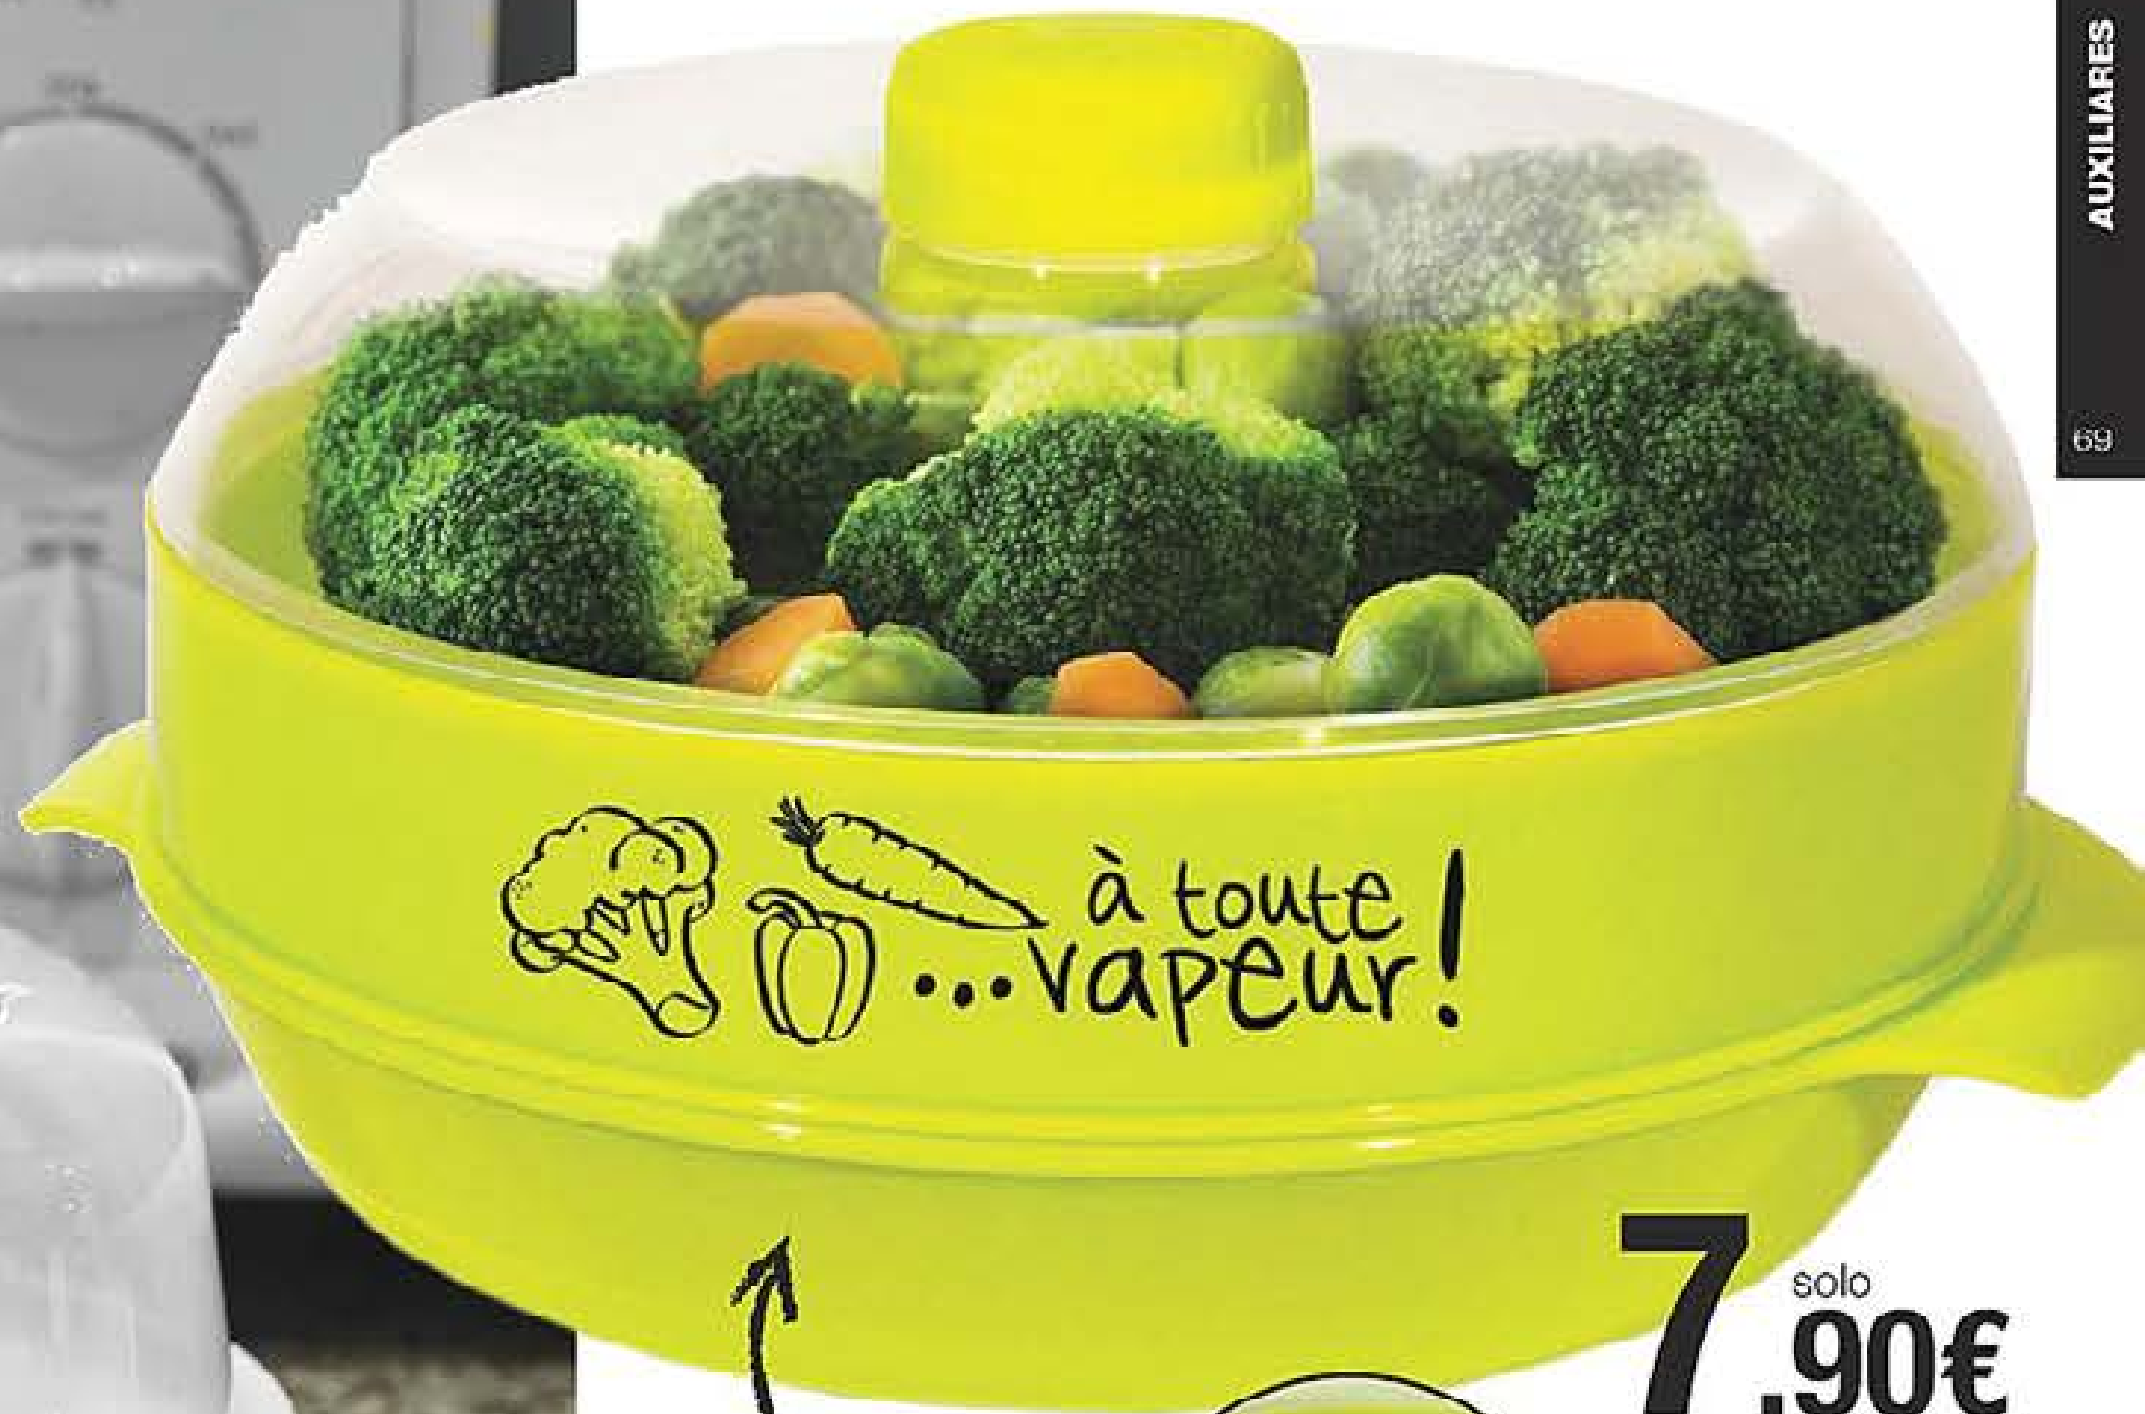

EN TU COCINA

PRIMAVERA
original

Tapa Universal Microondas 540278
Fabricada en plástico. Mide 20 cm de diámetro.
2,25€

fuera salpicaduras

1,90€
solo

cocina sin grasas, fácil y diferente

7,90€
solo