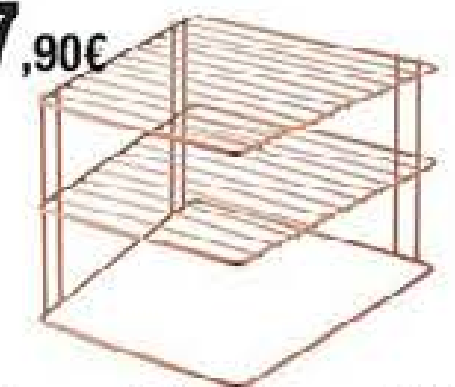

Pongotodo Baño 548917
100% poliéster. Mide 40cm de diámetro y 55 cm de alto. 90gr/M2. ~~21,90€~~

14,50€

Dispensador y Vaso Baño 548891
Cerámica. Medidas del vaso: 6,5x6,5x11,5 cm, capacidad 200 cc. Medidas del dispensador 6,50x6,50x19 cm, capacidad 200 cc. ~~17,00€~~

11,50€

Alfombra de Baño 548909
100% poliéster. Mide 45x70 cm. 220gr/M2. Relleno de esponja de 0,50 cm de grosor. ~~13,50€~~

aprovecha los estantes superiores

ahorra espacio, hasta 10 tazas

TOQUE vintage

17,90€