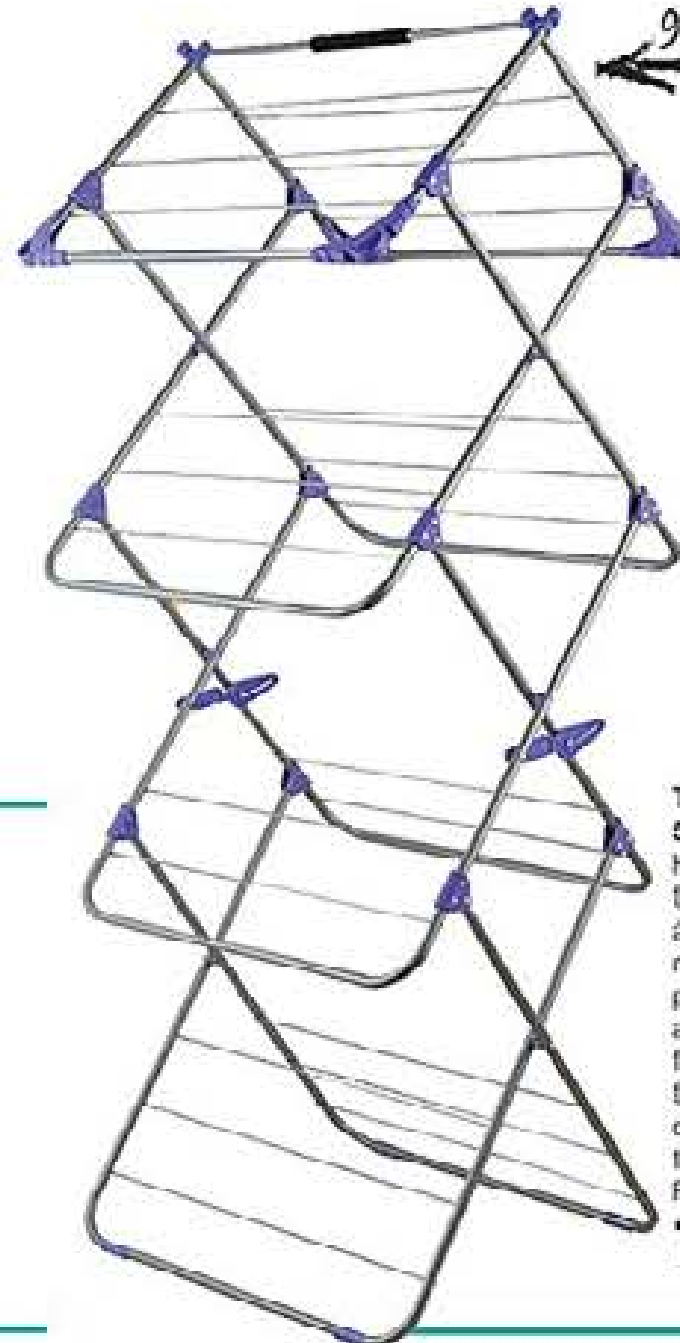

Tendedero Extra Slim 540302

Tendedero de acero. Resistente, práctico, ligero y seguro. Sistema de apertura y cierre seguro. Apto para uso interior y exterior. Medidas: 90 x 53,5 x 82 cm, 10 metros

26,90€

90 x 82 x 53,5 cm.

Tendedero Abatible Varias Alturas 549576

Hasta 20 metros de espacio para tender. 1 anillo agujero en cada ángulo superior, para colgar la ropa en perchas. Diseño compacto para guardar el tendedero una vez abatido. Patillas de clic con guía que fijan y aseguran la total apertura del tendedero. Topes en la base que le dan estabilidad y también facilitan el traslado del tendedero arrastrándolo. Plástico y metal. Mide 154x58x54cm.

74,90€