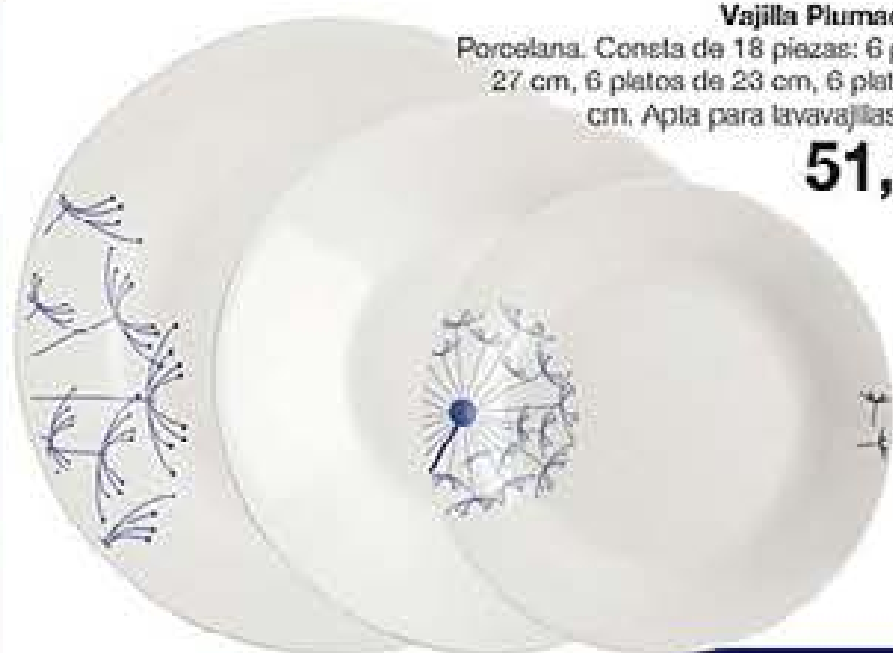

Mantel Antimanchas 541433
Loneta estampada antimanchas con tellón. Mido 140 x 200 cm.
23,90€

Vajilla Plumas 540369
Porcelana. Consta de 18 piezas: 6 platos de 27 cm, 6 platos de 23 cm, 6 platos de 19 cm. Apta para lavavajillas y micro.
51,90€