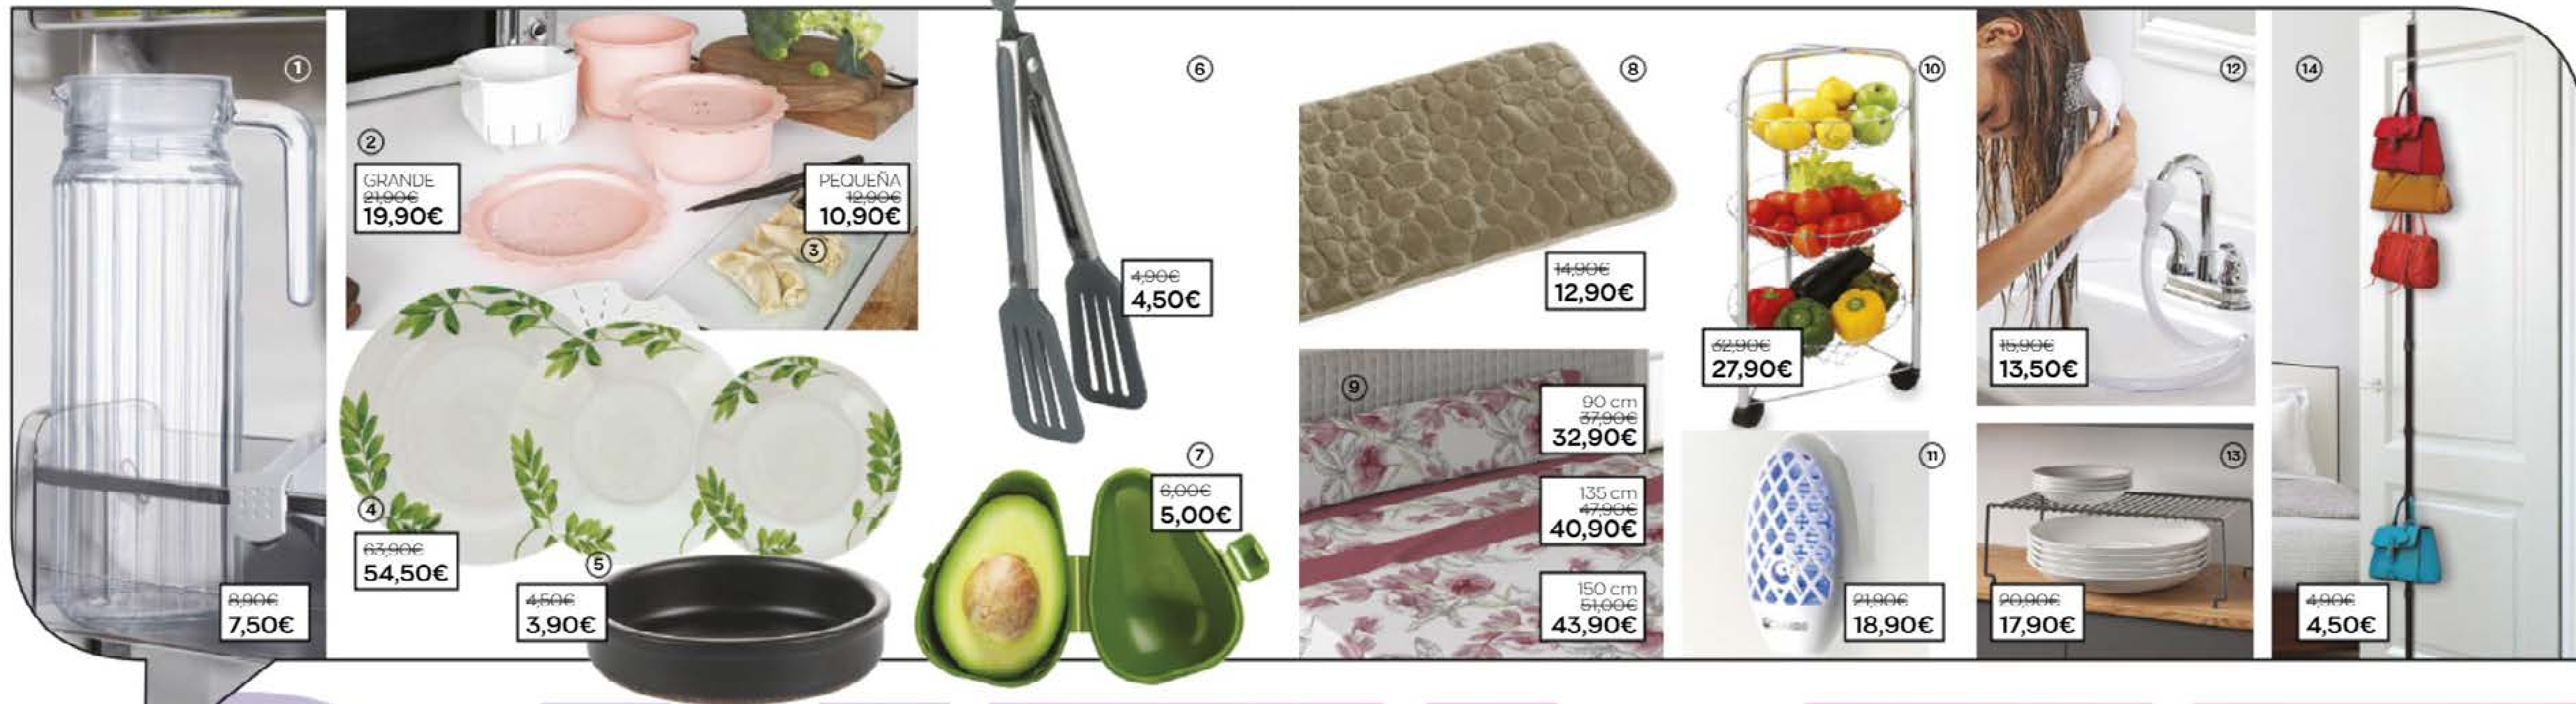

544619

1. JARRA DE AGUA QUADROL

Gracias a su diseño es ideal para guardarla en la nevera. Vidrio. Apta para lavavajillas. Tapa de plástico.

CACEROLAS

Para cocinar al vapor en el microondas. Te permite cocinar en el microondas y preparar alimentos saludables, sabrosos y ricos en nutrientes. Preserva el sabor y apariencia de la comida. Solo agregar agua a la cacerola, colocar la base, colocar la comida y cocinar. Apto para lavavajillas. Material: Polipropileno. Sirve también para calentar y descongelar.

2. Grande 544239

20 cm de diámetro, capacidad 2 lt.

3. Pequeña 544221

20 cm de diámetro, capacidad 1,3 lt.

542407

4. VAJILLA SENDA

18 piezas: 6 platos llanos de 27 cm, 6 platos hondos de 23 cm y 6 platos de postre de 19 cm. Porcelana.

540831

5. CAZUELA DE BARRO

Barro negro refractario de alta resistencia al fuego. No someter a cambios bruscos de temperatura. Estando al fuego conservar siempre algo de caldo o aceite al fondo. No apto para inducción. Conductividad del calor progresiva y mantenimiento del calor prolongado. Lavar antes. Mide 18 cm.

542506

6. PINZAS COCINA

Miden 28,5 cm. Material: acero inoxidable y nylon.

541540

7. PROTECTOR PARA AGUACATE

Los aguacates pueden ser bastante delicados y no suelen durar mucho tiempo, especialmente al cortarlos. Pero con una conservación adecuada, puedes conservarlos durante mucho más tiempo. Fabricado en plástico. Mide 10 x 12 cm.

545590

8. ALFOMBRA BAÑO BEIGE

100% microfibrado de poliéster. Lavable a 40 grados. Mide 45x70 cm.

9. JUEGO DE SÁBANAS ADALIA

50% algodón, 50% poliéster.

• cama de 90 cm. **546119**

• cama de 135 cm. **546135**

• cama de 150 cm. **546176**

542514

10. VERDULERO CROMO

Con 3 cestas. Mide 31 x 78 cm.

546010

11. LAMPARA DE MOSQUITOS

Dispositivo electrónico de atracción y eliminación de mosquitos y otros insectos mediante el empleo de luz ultravioleta UV-LED. No requiere recambios, no es necesario productos químicos, no emite ruidos ni olores. Se enchufa a la red eléctrica doméstica y sirve al mismo tiempo como agradable luz nocturna.

499095

12. MANGUERA DE DUCHA EXTRAÍBLE CON ALCACHOFA

Mide 1,4 metro. Boquilla adaptable a la mayoría de grifos de tubo. Esta manguera extraíble y flexible con cabezal de ducha fijo es perfecta para realizar múltiples actividades: lavarse el cabello en el lavabo, duchar a las mascotas, regar las plantas del interior o lavar frutas y verduras en un escurridor. Convierte estas actividades en cómodas de llevar a cabo, rápidamente y sin complicaciones.

545384

13. ESTANTE APILABLE BROOKLYN LAVA

Recubrimiento TouchTherm alta calidad. Protección contra el oxido y los arañazos. Con pies antideslizantes. Medidas: 47 x 23 x 15 cm. Podrías recibirlo en color cobre, gris o blanco.

545194

14. ORGANIZADOR DE BOLSOS DE PUERTA

Protege y organiza tus bolsos. Fácil de instalar. 8 ganchos ajustables. Apto para bolsos, bufandas, sombreros...

unidades limitadas
ICORRE, DATE PRISA!

✓ COMPRA Y AHORRA

HASTA AGOTAR EXISTENCIAS