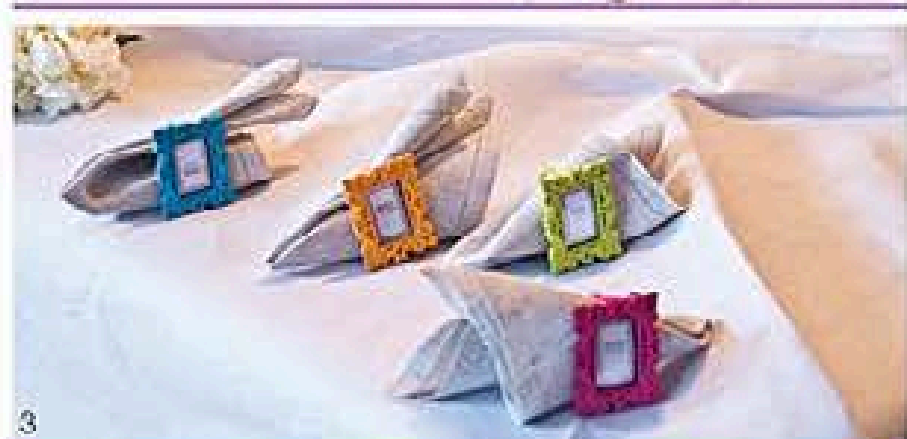

1. Vajilla Malaita 541441

Porcelana decorada. Consta de 19 piezas: 6 platos llanos 23 cm, 6 platos hondos 21 cm, 6 platos postre 18 cm, 1 ensaladera 23 cm. Válida para lavavajillas y microondas.

47,50€

2. Cubtería Oslo 543900

En acero inoxidable de alta calidad 18-10. Consta de 24 piezas: 6 cuchillos, 6 tenedores, 6 cucharas y 6 cucharillas de postre.

40,90€

3. Servilleteros con Marcos

Fotos 546366
4 servilleteros con marco de foto incorporado. El portafoto es de poliresina. El anillo es de metal. Miden 4,5x3,5x4,5cm aprox.

9,90€

en tu
MESA

Llévate
los servilleteros
con marco
portafoto
POR SÓLO

5

euros

por cada producto que compres de la página 6.