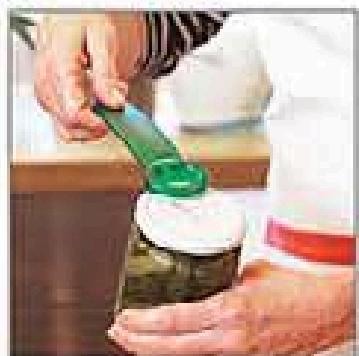

5,90€

2,50€

1. Abretarros Jarkey 541326
Con este práctico utensilio podrás abrir cualquier tipo de tarro sin esfuerzo. Mide 14 x 5 cm aprox. Apto para lavavajillas. Fabricado en plástico resistente. ~~7,20€~~

5,90€

2. Pela-Ajos 541318
Elimina el olor y el riesgo de cortes al pelar el ajo. ~~3,25€~~

2,50€

3. Pelador de Naranjas 540799
Corta la piel de la naranja en ocho partes, utilizando la hoja de plástico, y quita la piel usando el lado plano. Fabricado en plástico resistente. Apto para lavavajillas. ~~1,50€~~

1,20€

1,20€