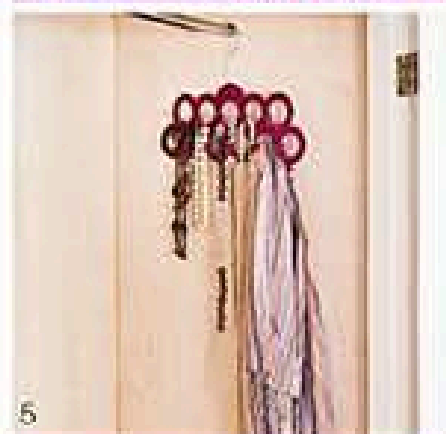

1. Perchas Antideslizante Ahorra Espacio 543876
3 perchas con gancho para colgar en cascada y así ahorrar espacio. Miden 42x33cm aprox.
7,90€

2. Perchas Antideslizante Camisetas 541094
3 perchas para colgar camisetas sin que el cuello se deforme. Miden 42x19x0,5cm aprox.
7,50€

3. Perchas Antideslizante Pantalones 543884
2 perchas para pantalones. Miden 45x37cm aprox.
11,50€

4. Perchas Antideslizante Corbatas 543843
2 perchas para corbatas. Mide 16x26x0,5 aprox.
4,90€

5. Percha Antideslizante Accesorios 542779
Para todo tipo de accesorios: collares, bufandas, cinturones, corbatas... Mide 30,5x22x4cm aprox.
7,50€