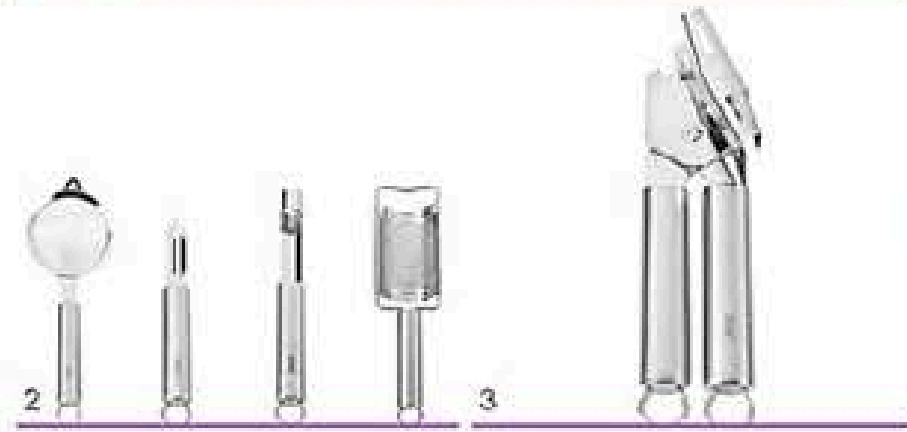

1. Set 5 Gadgets 543959
En acero inoxidable. Consta de cazo de servir, espumadera, cucharón, espátula, cuchara espaguetli.
23,50€

2. Set 4 Mini Gadgets 543983
En acero inoxidable. Consta de colador de 9cm, descorazonador, pelapatatas y rallador.
16,90€

3. Abrelatas Daily 543991
El utensilio perfecto para abrir latas de conserva. En acero inoxidable.
9,00€

4. Prensa Ajos Daily 544007
Un práctico utensilio que no puede faltar en tu cocina. En acero inoxidable.
12,00€

5. Pala para Tartas Daily 544015
Sirve tanto para cortar como para servir las tartas. En acero inoxidable.
7,00€

SIERRA
PARA
CORTAR