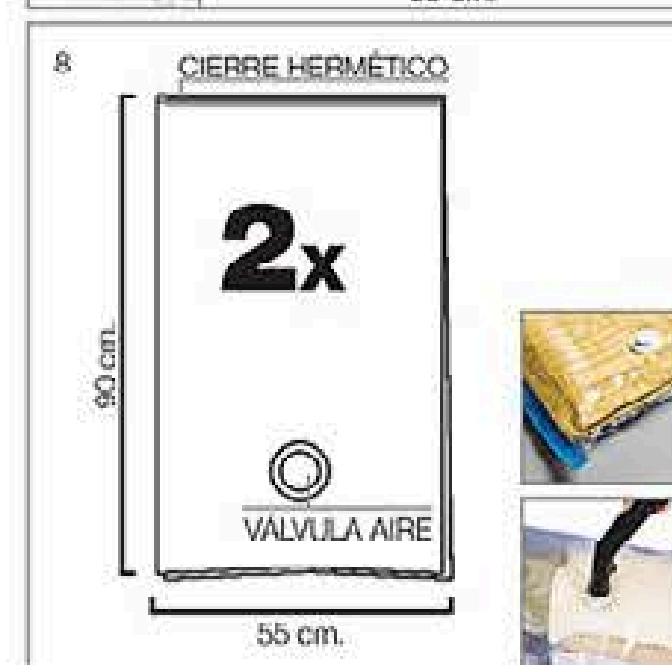

1. Funda para Abrigos 547240
Con ventana transparente para ver el contenido.
Con cremallera. Mide 60x135 cm.
6,70€

2. Funda para Trajes 547265
Con ventana transparente para ver el contenido.
Con cremallera. Mide 60x100 cm.
6,50€

3. Funda Multiusos 547190
Con amplia banda transparente para ver el contenido incluso en estantes elevados.
Con cremallera. Mide 103x16x45 cm.
8,20€

4. Funda para Mantas y Ropa 547216
Con amplia ventana transparente para ver el contenido. Perfecta para guardar mantas, edredones, ropa o tapicería fuera de temporada.
Con cremallera. Mide 65x55x20 cm.
7,30€

5. Guardarropa 542464
Estructura: metálica con pintura epoxi anticorrosión.
Tela: lavable de fácil limpieza con cremallera. Mide 70x46x150cm. Material textileno.
39,50€

6. Colgador para Cinturones 541359
6,50€

7. Set 2 Bolsas Ahorra Espacio con Colgador 549782
Para guardar ropa, y almacenar colgándolo en el mismo armario. Extraiga el aire con un aspirador y reducirá el volumen hasta un 70% manteniendo toda la ropa limpia y protegida de polvo e insectos. Dispone de cierre hermético y colgador. Reutilizables. Medidas 60x100cm.
12,90€

8. Set 2 Bolsas Ahorra Espacio 549790
Prácticas bolsas para guardar ropa, mantas, almohadas, edredones, etc., ocupando poco espacio. Sistema de vaciado del aire mediante extracción con cualquier aspirador. Ahorra hasta un 75% de espacio. Medidas 55x90cm.
12,50€

9. Zapatero con Separador 541169
Ahorra espacio y ten tus zapatos siempre ordenados. Material acero (las barillas) y plástico. Con 3 cajones con una división interna cada uno. Cada cajón mide 19x19x37cm aprox (medida sin división).
48,50€

48,50€