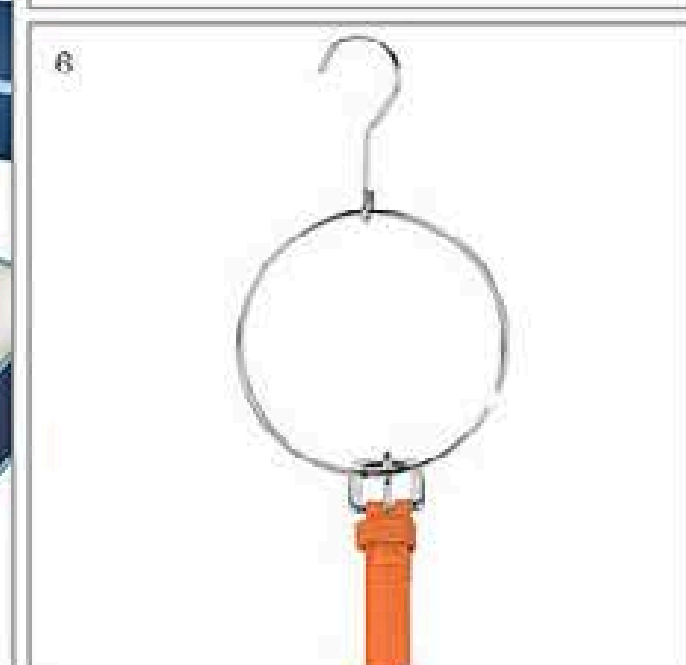

5. Guardarropa 542464
Estructura: metálica con pintura epoxi anticorrosión.
Tela: lavable de fácil limpieza con cremallera. Mide 70x46x150cm. Material textileno.
39,50€

6. Colgador para Cinturones 541359
6,50€