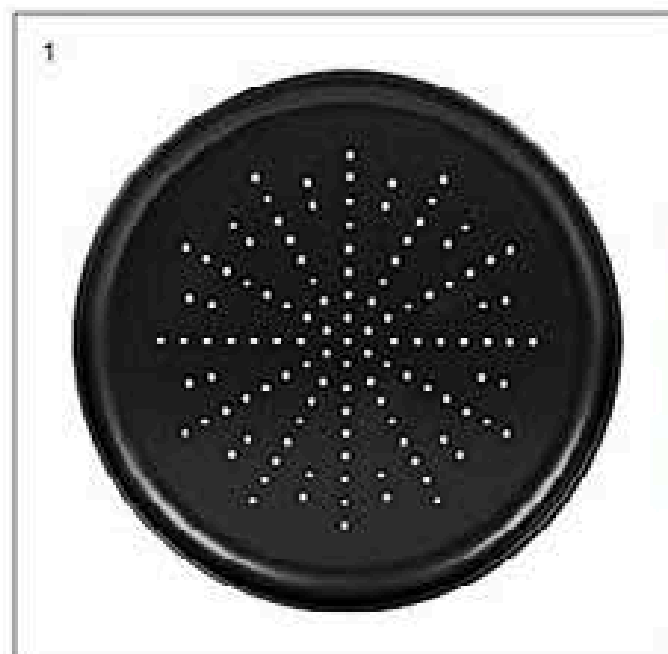

**6,20€**

**fácil  
práctico  
divertido  
útil**

**6,20€**

**1. Molde Pizzas 543587**  
Ideal también para hornear patatas congeladas. Antiadherente. Mide 26 cm de diámetro. Apto para lavavajillas y horno.