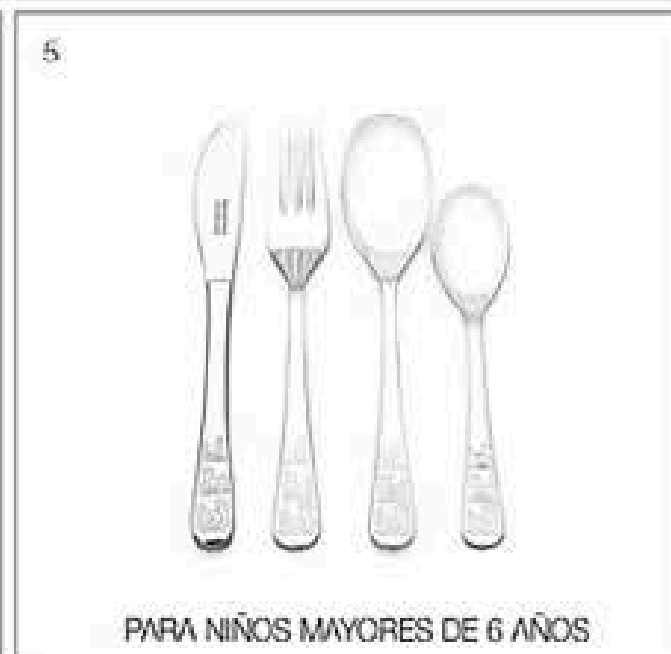

1. Set Limpieza Pato 543397
¡Ideal para que tus peques hagan un trabajo brillante! Consta de: recogedor (75x22x16cm), escoba (22x75x6cm), fregona microfibrá (75cm) y cubo de 2 litros con escurridor (22x19x18cm).

31,50€

2. Set Infantil Cocina 643439
Incluye: 2 moldes de cupcake, 2 moldes para magdalenas, 1 pincel y 1 espátula de silicona con mango de madera, 1 balidor de silicona, 1 decorador de cremas de plástico con 4 boquillas diferentes.

25,50€

3. Medidor Infantil 509091
Anota los progresos de tus hijos y decora sus dormitorio de manera original con este medido infantil. Vinilo que se pega directamente.

22,50€

4. Bolsa Merienda Térmica 543421
Súper divertidas y funcionales, ideales para ir de excursión, al cole, a la guardería... Con un bolsillo interior. Mide 18x23x8cm aprox..

16,20€

5. Juego de Cubiertos para Niños 482760
Divertido estuche con: tenedor, cuchara, cuchillo y cucharilla. Acero inoxidable con simpáticos animalitos grabados.

13,70€

fácil
práctico
divertido
útil

7,90€

Cubierto Infantil Funny Mummy 482893
Simpáticos y divertidos. Acero inoxidable y mango con forma ergonómica para manos pequeñas.

~~9,40€~~

7,90€