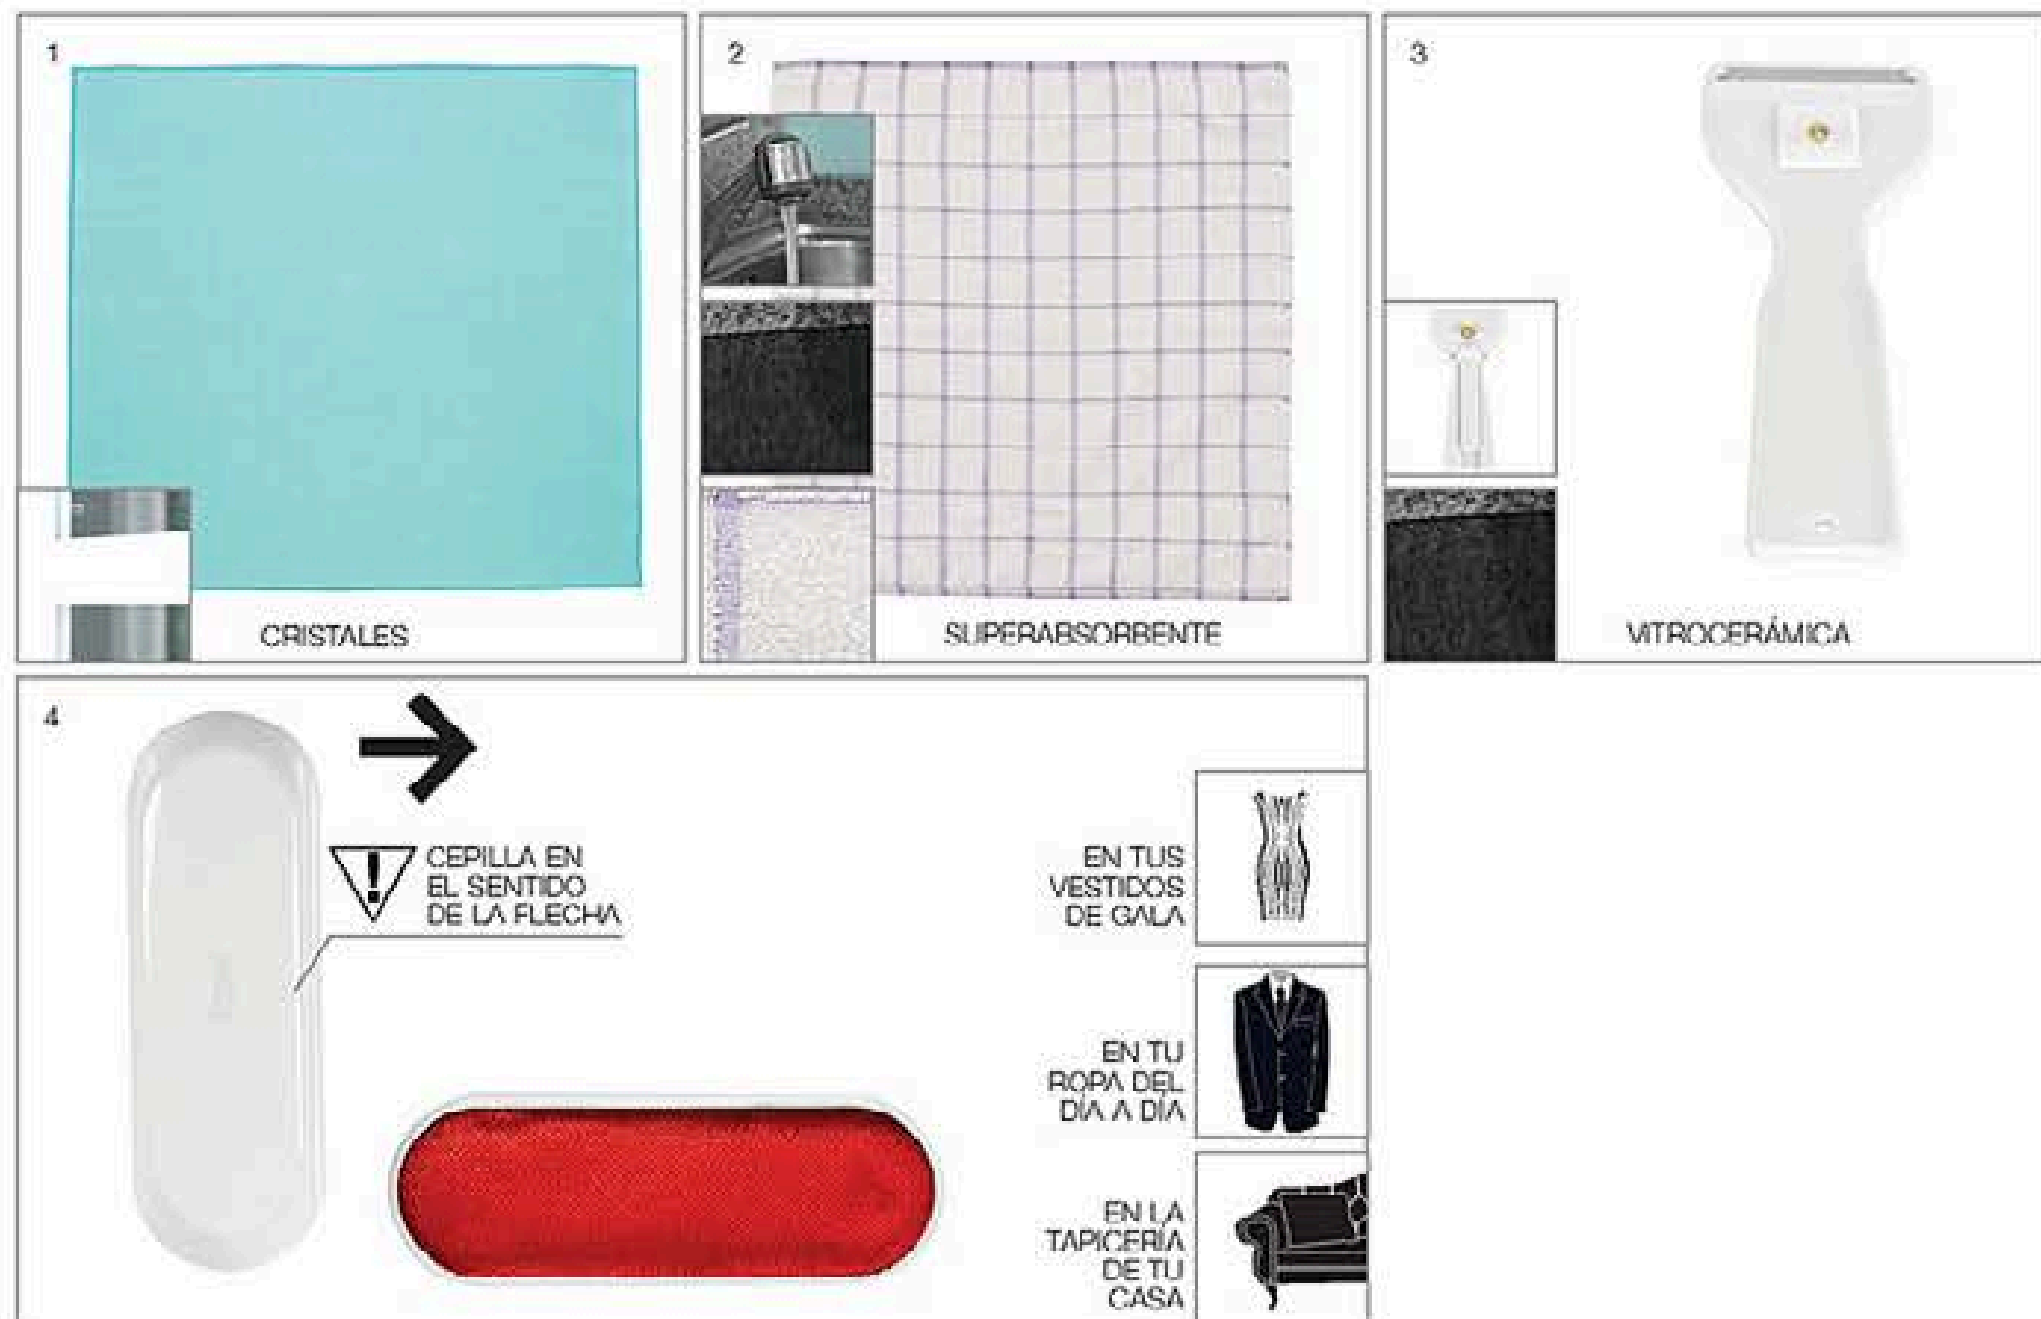

### Funda Tabla Planchar con Silicona 545251

Funda para la tabla de planchar con una capa de espuma de 5 mm. de espesor para facilitar el planchado. Incorpora un reposa planchas de silicona que no se quema. Su tejido microperforado mejora el planchado al vapor. Se ajusta a todas las tablas hasta un máximo de 130x45 cm.

27,00€

**23,50€**

PROTECTOR DE SILICONA

fácil  
práctico  
divertido  
útil

**23,50€**

**1. Paño Limpiacristales 546267**  
Microfibra especial con un gran resultado de limpieza y brillo. Excelente para abrillantar fácil y rápidamente copas de vino recién lavadas y otros tipos de cristales.  
**5,75€**

**3. Rascador Vitrocerámica 549766**  
Con hoja intercambiable. Apto para placas de vitrocerámica. Mide 14,5 de largo y 6cm de ancho aprox.  
**2,90€**

**4. Cepillo para Ropa y Tapicerías 549578**  
Para eliminar pelusas, hilos y suciedad en las prendas de vestir y en las tapicerías. Copillar en la dirección de la flecha. Con salvañas. Mide 17x6x3cm aprox. ABS acabado en brillo. Espuma de poliuretano en color rojo de 6 cm.  
**10,50€**