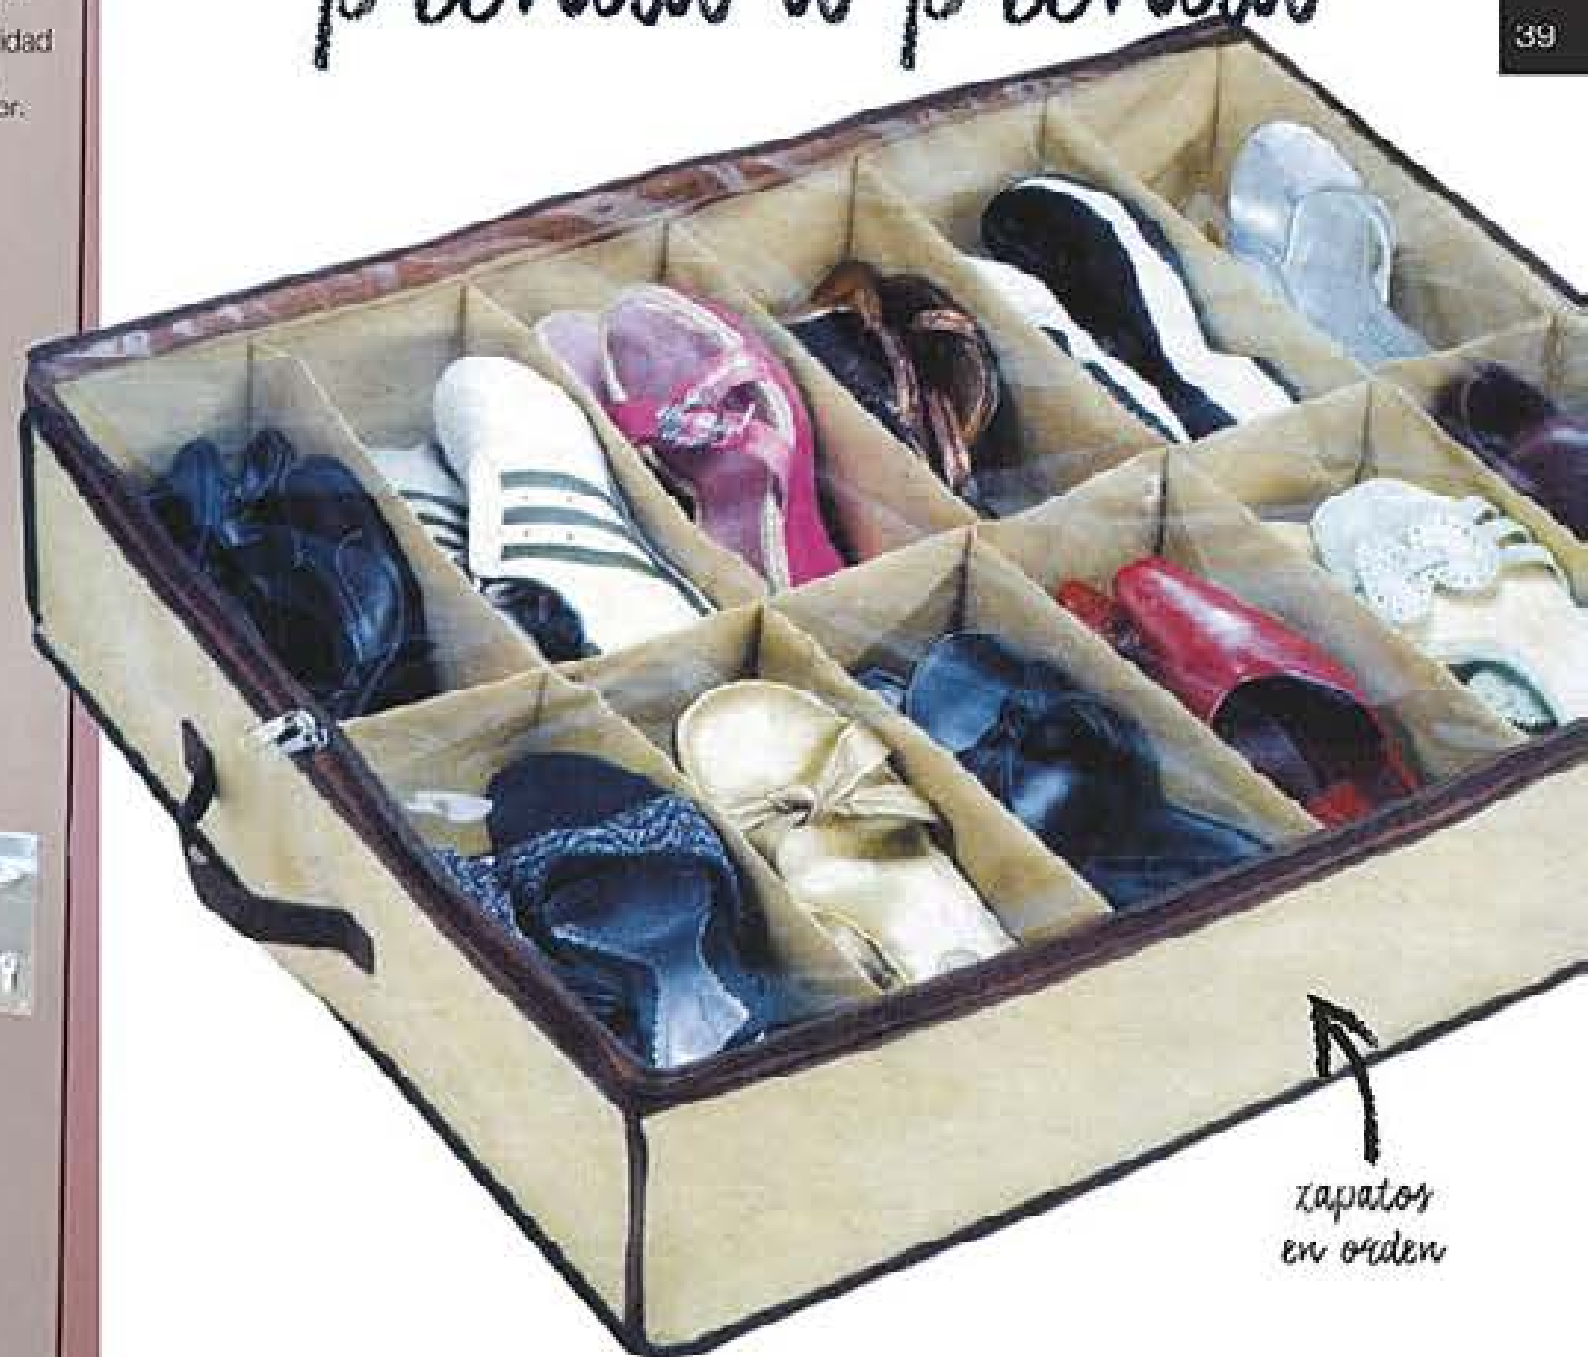

EN EL ARMARIO *prenda a prenda*

zapatos en orden

Organizador Zapatos 12 Huecos 540930

Tus zapatos siempre ordenados con este zapatero que puedes poner debajo de la cama. Cubierta transparente que permite ver el interior y protege los zapatos. Listo para colocar y llenar con 12 pares de zapatos. Cierre con cremallera. Medidas: 70 x 60 x 15 cm. PVC y Polipropileno.

~~42,90€~~

10,90€ solo