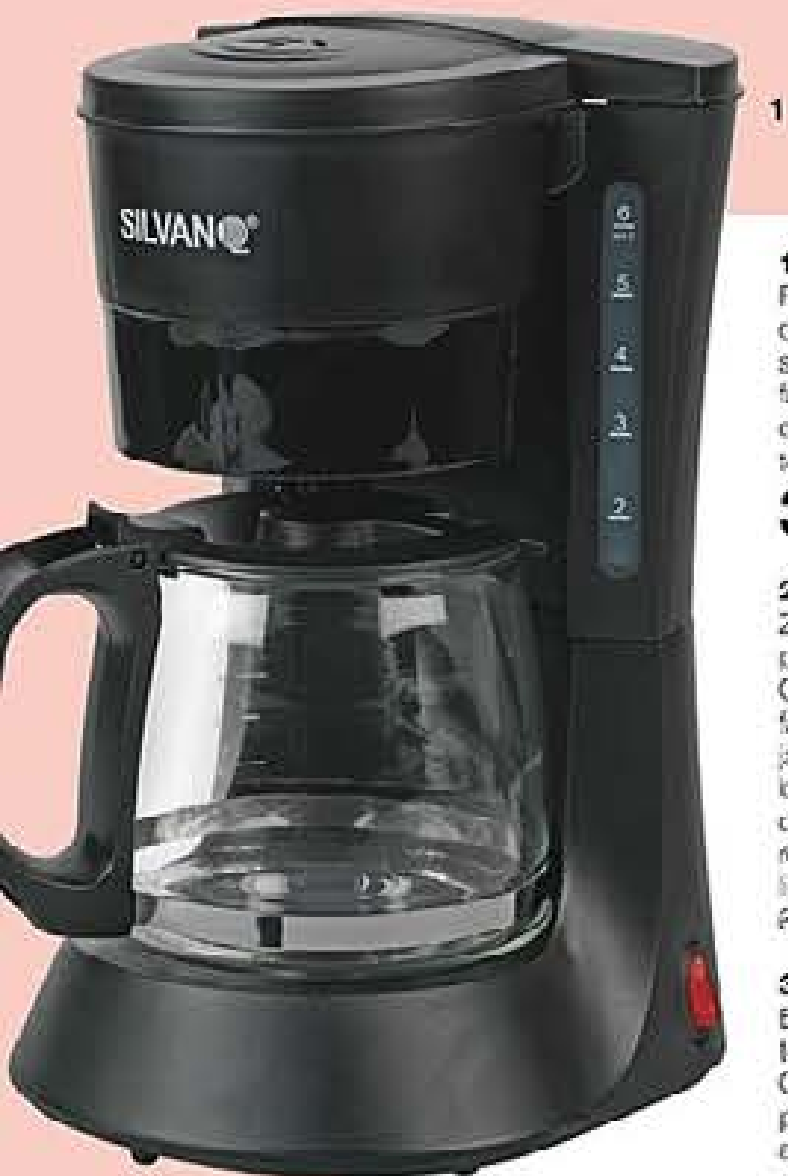

1

1. Cafetora Goteo 547093

Placa de calentamiento antiadherente mantiene el café caliente; Soporte de filtro y filtro extraíble y lavable; sistema anti-goteo; filtro permanente que abre hacia fuera; indicador del nivel de agua; indicador luminoso de encendido / apagado; capacidad Max: 0,6L para hasta 6 tazas; potencia: 800 W

31,90€

2. Exprimidor Philips 547059

Zumo recién exprimido de forma fácil. Con el exprimidor podrás preparar fácilmente deliciosos zumos caseros. Gracias a su diseño compacto se puede guardar fácilmente y todas las piezas son aptas para el lavavajillas: jarra para zumo de 500 ml incluida; nuevo diseño de boquilla sin goteo; fácil de guardar; diseño compacto que requiere el mínimo espacio de almacenamiento; recogecable integrado; piezas desmontables para una fácil limpieza

~~92,00€~~

3. Tostadora Plana Tristar 546374

Esta tostadora plana tiene una gran superficie para tostar que la hace ideal para rebanadas de pan grandes. Gracias al calentamiento unilateral y al temporizador, se puede controlar fácilmente el grado de tostado de sus alimentos. Superficie de cocción: 23,2 x 20 cm. Carcasa de plástico. Accesorios de acero inoxidable. Asas integradas. Temporizador de cuenta atrás. Bandeja para migas extraíble. Señal de fin de cocción. Potencia: 400 Wats. Fácil de limpiar.

49,90€

4. Licuadora 543520

Moderno diseño ergonómico. Fácil de usar y limpiar. Funcionamiento silencioso y de gran potencia. Características: 3 velocidades ajustables, tapa transparente, operación en modo pulso, interruptor de encendido/apagado, cuchillas de acero inoxidable, recipiente para la pulpa. Base antideslizante. Voltaje: 220V - 240V. Frecuencia: 50Hz/60Hz. Potencia: 250W

63,90€

3

27,90€ solo

2

4

EN EL DESAYUNO
mano a mano