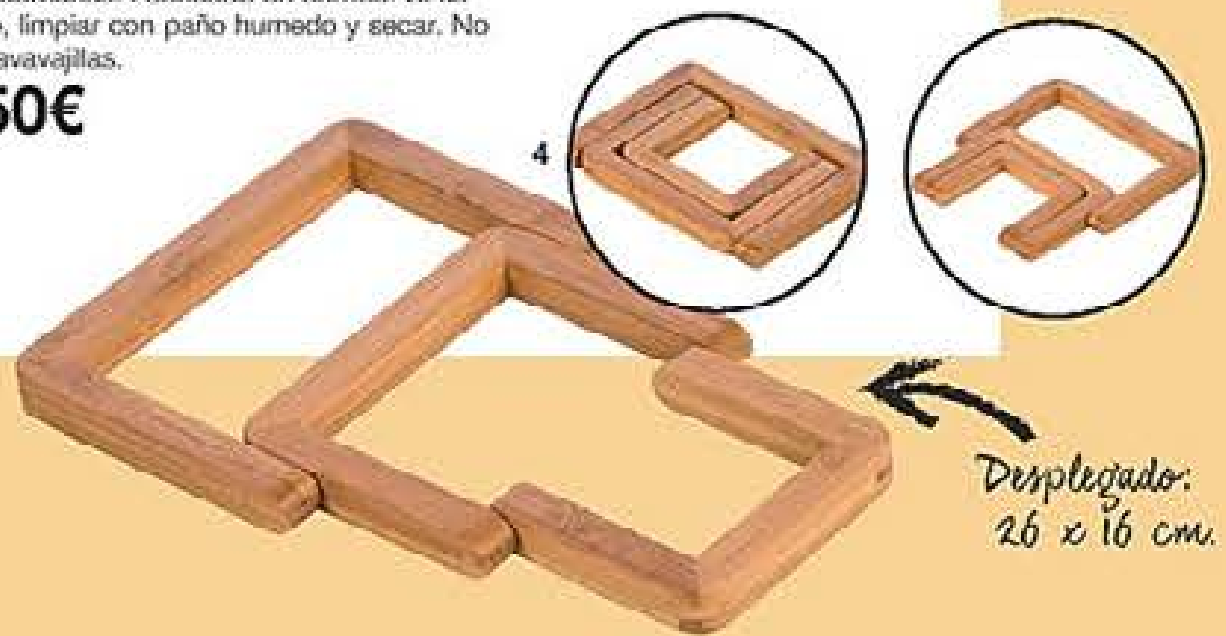

2

2. Bateria de Cocina Bertiz 542365
3 cacerolas con tapa de 20, 24 y 26 cm. Fabricadas en aluminio forjado de 2,5 mm de espesor, con antiadherente interior de 3 capas con efecto piedra. Mangos y pomos remachados de acero inoxidable de toque frío. Tapas de vidrio con válvula de salida de vapor. Apta para todo tipo de fuegos, incluido inducción. Apts para lavavajillas

87,00€

3. Set de Vaporera y Cacerola 542183
Fabricadas en acero inoxidable con pomos y asas ergonómicas en baquelita. Tapa de vidrio templado con salida de vapor. Capacidad: vaporera 2,6l, cacerola 3,3l, arribas de 22 cm de diámetro. Apts para todo tipo de fuegos, incluida inducción. Apts para lavavajillas.

36,90€

4. Salvamante Plegable 547117
Para ollas y cacerolas, bandejas y rustideras de tamaños comunes. Fabricado en bambú. Si es necesario, limpiar con paño húmedo y secar. No lavar en lavavajillas.

13,50€

4

Desplegado:
26 x 16 cm.

*Дана сосман
ал vapor*