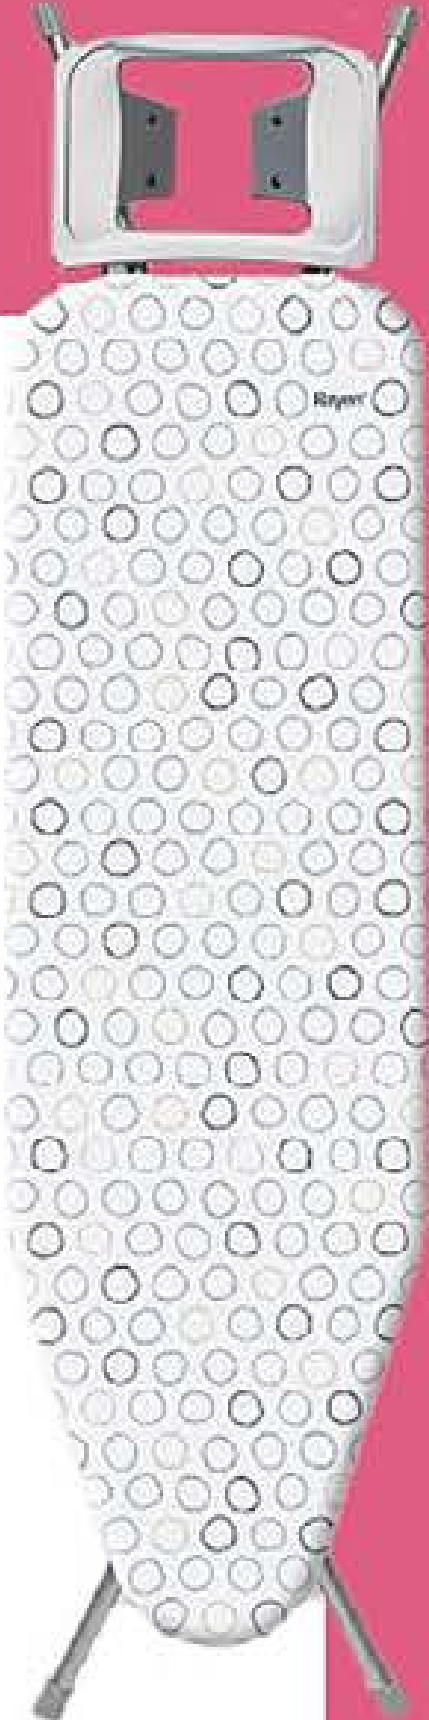

1

1. Protector de Mesa para Planchar 546747
Ideal para proteger cualquier superficie en la que desees planchar. Tejido resistente al calor, acolchado con espuma. No se quema. Se limpia fácilmente con una esponja húmeda. Dos capas de espuma. Mide 90 x 55 cm.

14,90€

2. Tabla de Planchar Basic 547398
Altura regulable hasta 90 cm en 7 posiciones. Malla metálica. Reposa planchas. Mide 113 x 34 cm. Metal.

38,90€

3. Saco Lavadora 546630
Protege las prendas delicadas durante el lavado y centrifugado de su lavadora. Con cremallera. Material: 100% poliéster. Puede contener hasta 1 kg de ropa. Cierre de cremallera, muy cómodo y práctico. Mide 45 x 25cm

2,90€

4. Tendadero para Radiador 540989
Este sencillo sistema se cuelga directamente en el radiador, sin estropear las prendas. 3 metros para tender en sus 6 cuerdas. Mide 52 cm de ancho y 14 cm de alto.

9,50€

2

4

EN EL OFFICE *mano a mano*

Funda para Planchar 546382
Apta para mesas universales de hasta 122 x 44 cm. Tejido de algodón, con una base de espuma y otra de muletón. Sistema de ajuste easy clip. 16,00€

*acolchado,
universal,
alegre*

16,00€ solo