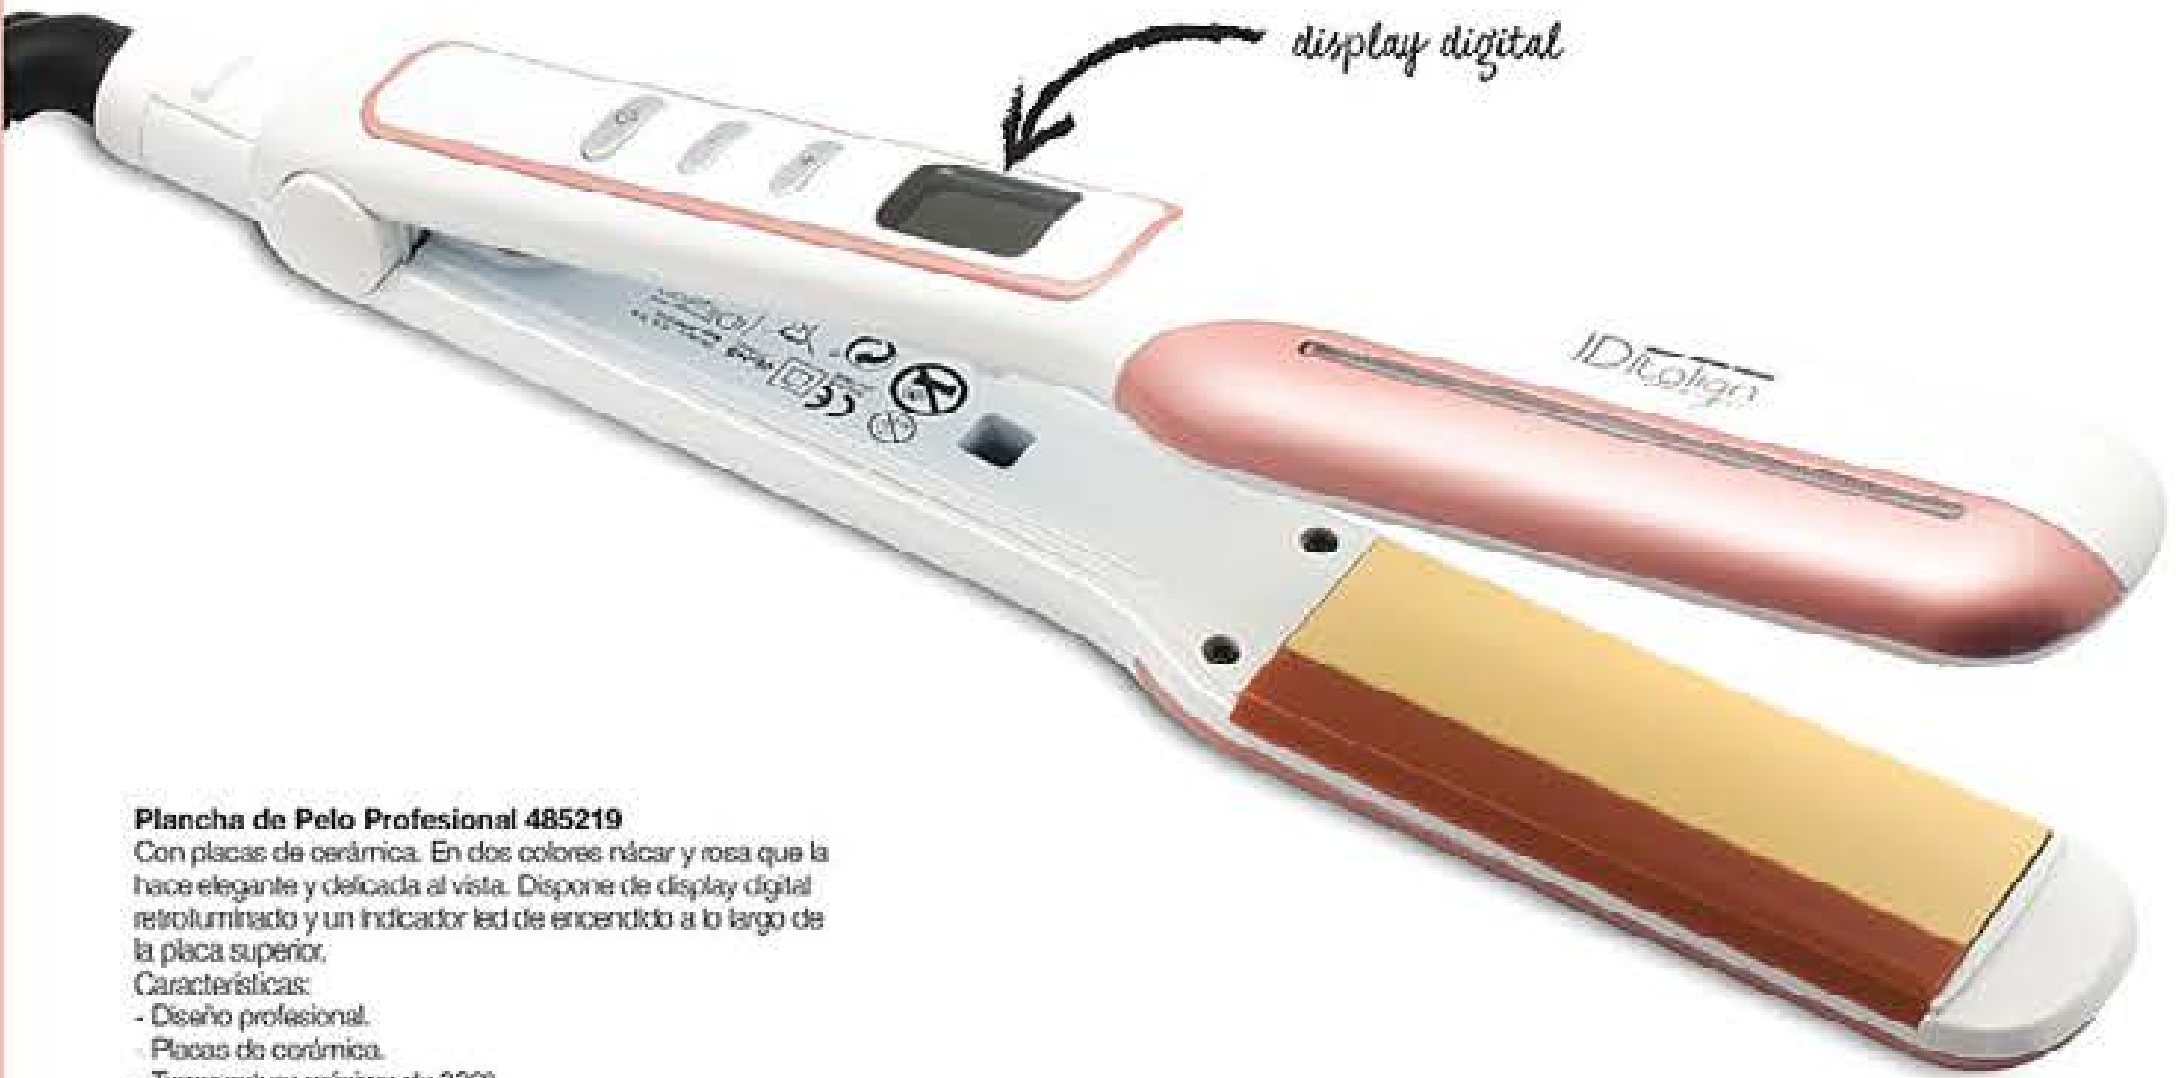

**56,90€**

**2. Set de Secador + Plancha de Viaje 535062**  
 Kit cuidado personal con estuche. Incluye secador de viaje plegable de 1200W con concentrador y plancha de pelo de viaje con placa de cerámica y luz led.

**43,90€**

**3. Cepillo con 4 Cabecales 535070**  
 Incluye 4 cabezales: concentrador, cepillo alisador, cepillo para ondular y pinza para rizar. 3 temperaturas regulables Cable de 1,75 m rotatorio 360° para fácil manejo. 800W

**35,90€**

**Plancha de Pelo Profesional 485219**  
 Con placas de cerámica. En dos colores nícar y rosa que la hace elegante y delicada al vista. Dispone de display digital retroiluminado y un indicador led de encendido a lo largo de la placa superior.