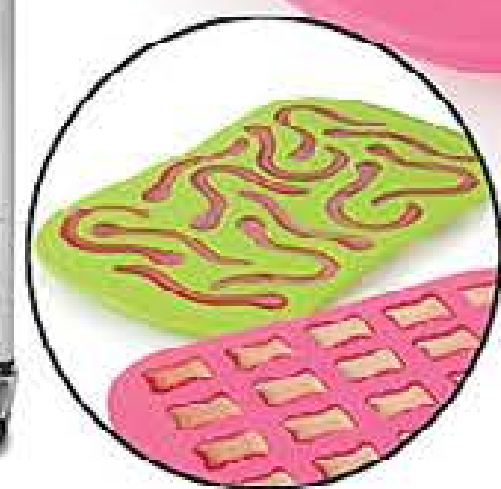

### *mano a mano*

**Set 2 Moldes de Gominolas 542050**  
Excelente para preparar fácilmente ositos y gusanos de gominola caseros sin conservantes, colorantes artificiales y exceso de edulcorantes artificiales. Las gominolas se desmoldan fácilmente una vez hechas. Fabricados en silicona. Resistente desde -40°C hasta 230°C. Los moldes se limpian fácilmente, ahorran espacio, son aptos para frigorífico y lavavajillas. Instrucciones de uso con recetas incluidas. Medidas: 21 x 13 cm. Uso para adultos. Mantener alejado de los niños. ~~16,90€~~