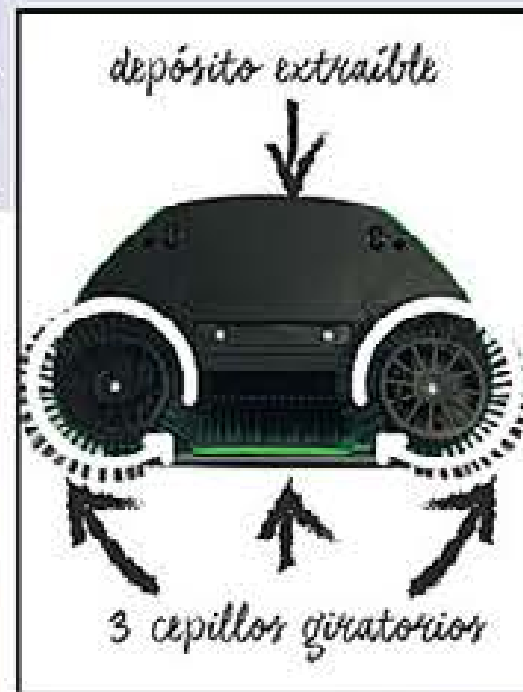

1. Pinza para Estropajo 547166

Excelente para lavar cómodamente copas, botellas con cuello estrecho y recipientes profundos. Apto para todo tipo de estropajos comunes. Fabricado en plástico. Apto para lavavajillas.

6,50€

2. Escoba Giratoria 544726

Funciona sin baterías ni cables recogiendo toda la suciedad con sus cepillos 360°, que atraen todo lo que se encuentran en su camino hasta su depósito interior. Con esta escoba podrás barrer toda la casa sin esfuerzo y en mucho menos tiempo del que lo harías con una escoba convencional. Es la ayuda perfecta para un uso diario.

Compuesto por tres cepillos giratorios que giran 360°, dos de ellos se encargan de recoger y atraer el polvo y demás residuos al interior donde el tercer cepillo lo reúne hasta el interior. Además su depósito es extraíble, por lo que podrás desechar los residuos de forma fácil y cómoda sin tener que manipularlos. Podrás usarla en todo tipo de suelos, laminados, baldosas, mármol... y además, limpiar prácticamente de todo, trozos enteros, migajas...

22,90€

3. Fregona Microfibras 546309

Absorbe 10 veces su propio peso en agua. Máxima absorción. No deja rastro. Secado instantáneo. Trenzado especial. No se deshila. Resiste todos los detergentes incluso la lejía diluida. **IMPORTANTE:** Aclarar la fregona antes del primer uso. 166 gramos. Mide 22 cm. Microfibra de poliéster 100%.

7,50€

4. Cepillo Suave sin Palo 544031

No raya. Especial para suelos delicados como parquet, cerámica... Pelo extrafino y muy suave.

7,90€

EN LA COCINA
mano a mano

Juego 3 Paños de Cocina 544106
100% algodón. Miden 50 x 50 cm c/u.
~~14,00€~~

11,90€ solo