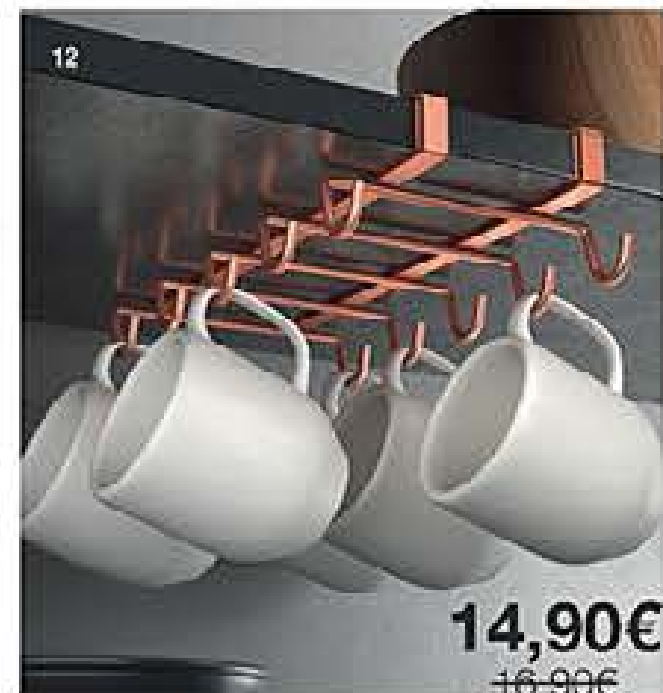

13,50€ solo

11,90€
~~10,90€~~

5,50€
~~6,50€~~

18,90€
~~22,00€~~

11,50€
~~13,50€~~

23,90€
~~27,90€~~

5,00€
~~6,00€~~

2,50€
~~2,90€~~

5,95€
~~7,00€~~

4,00€
~~4,90€~~

34,90€
~~40,90€~~

39,00€
~~45,00€~~
90 cm
53,00€
~~62,50€~~
135/150 cm
58,90€
~~68,90€~~
180 cm

49,00€
~~57,90€~~

67,90€
~~79,90€~~
90/105 cm
89,00€
~~104,90€~~
135/150 cm

14,90€
~~16,90€~~

9,90€
~~11,50€~~

1. Cajón Frigorífico 545541
36,6 x 15 x 5,6 cm.

muy duros que estén. Se adapta a los distintos tamaños de botes comunes gracias a su doble arco de apertura.

2. Abretarros y Abrebotellas Múltiple 544981