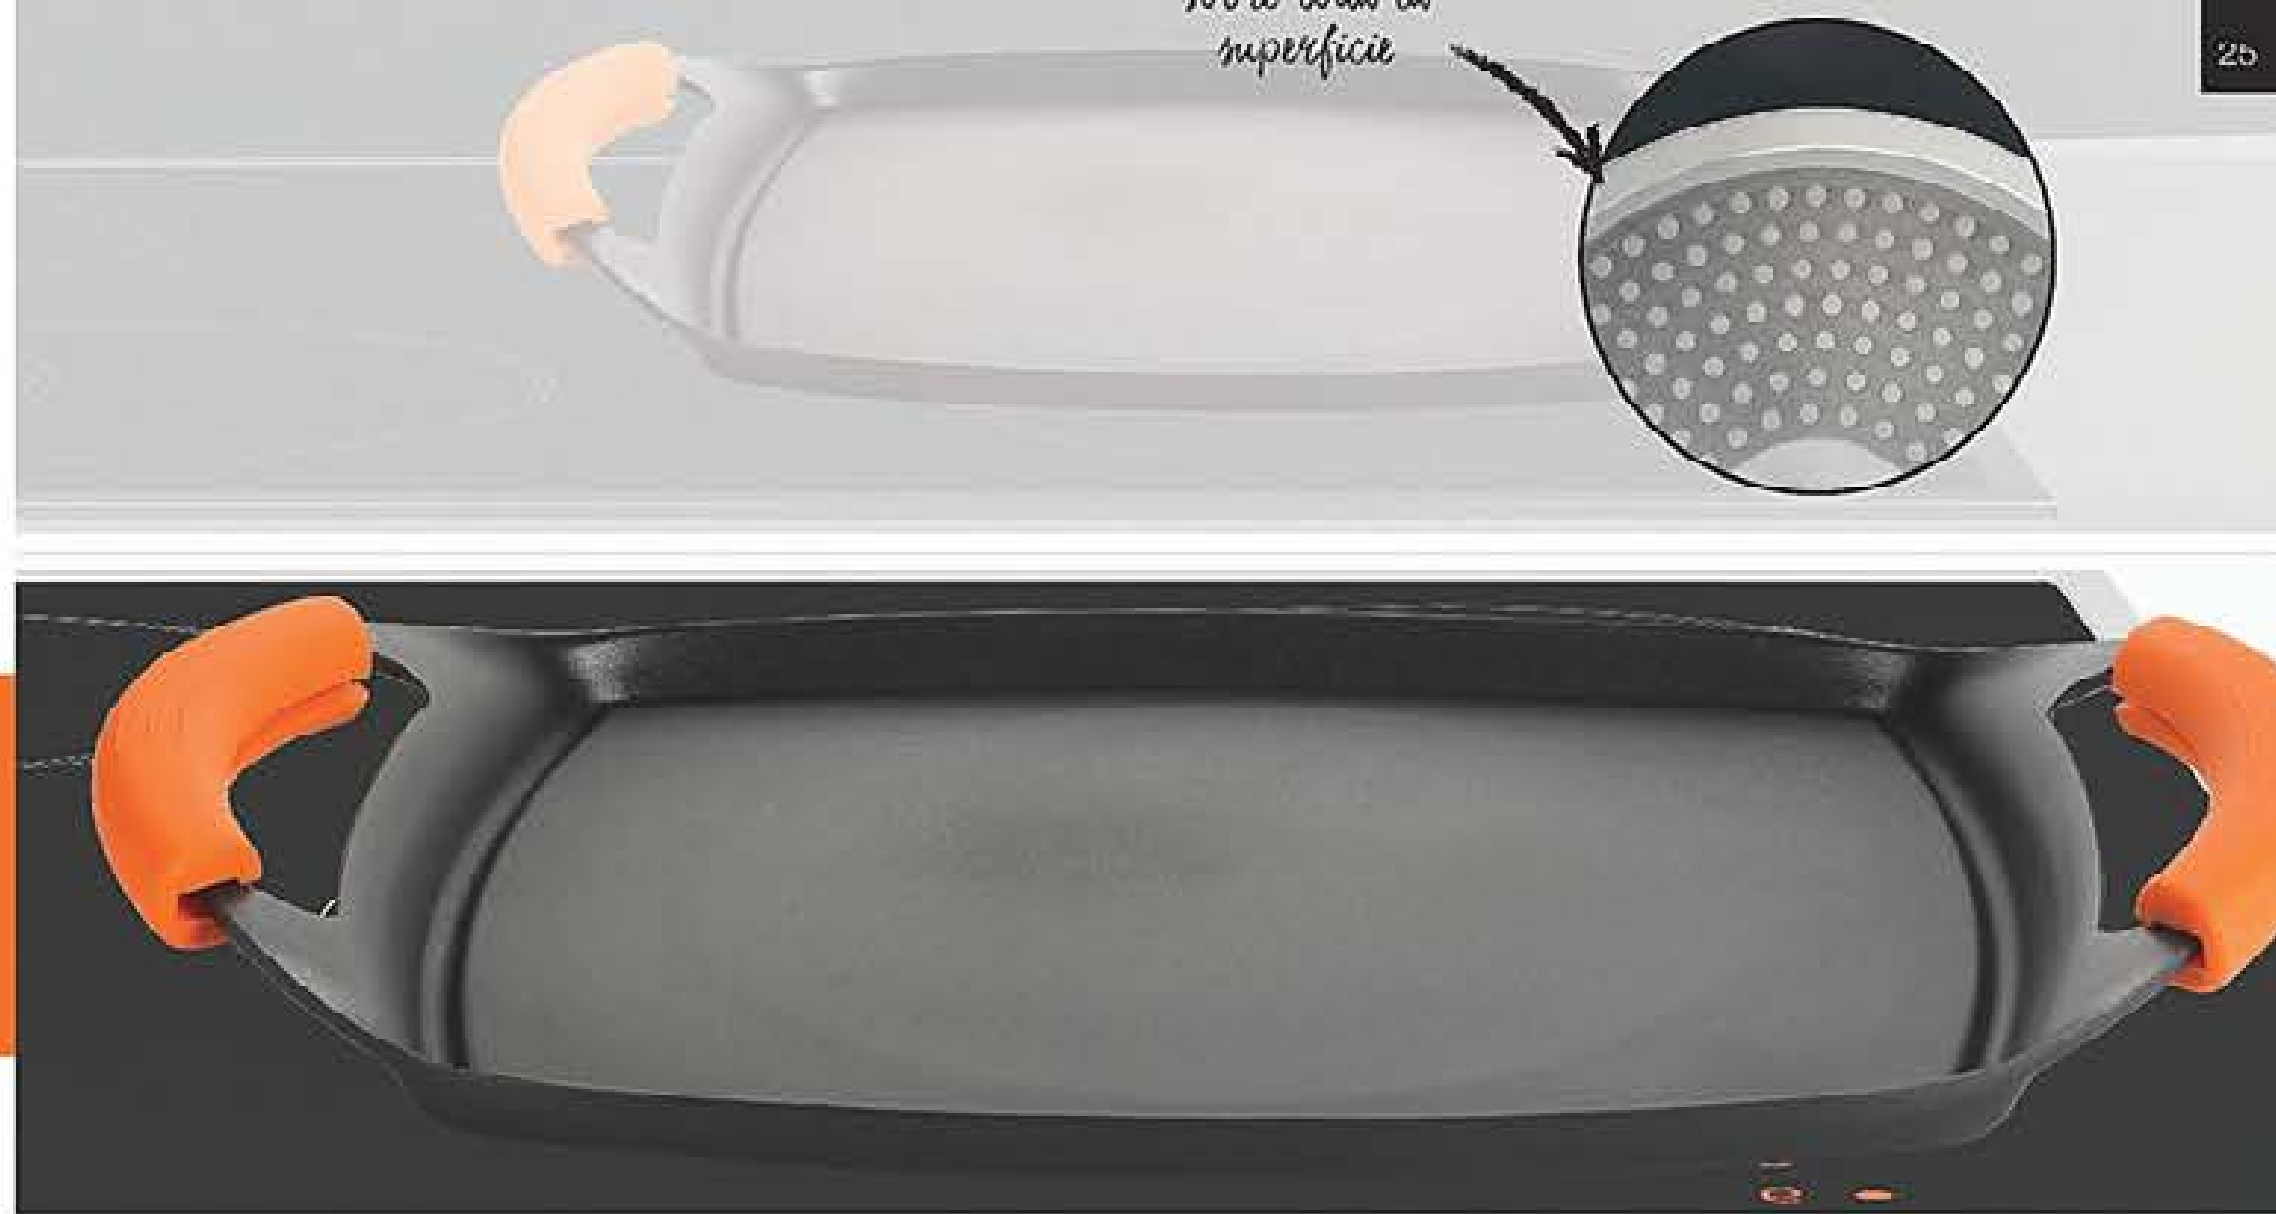

Plancha de Asar 545840

Cuerpo en aluminio de 5mm de espesor y 7 mm de fondo. Recubrimiento interior antiadherente con dos capas de Teflón, para una durabilidad excepcional de cara a un uso prolongado. Recubrimiento exterior antiadherente de doble capa, súper resistente a altas temperaturas. Parrilla plana diseñada para reducir al máximo las emisiones de humos y olores. Se puede utilizar en todas las fuentes de calor (hasta 250°C). Mide 37 x 23 cm.

36,50€ solo

*calor
homogéneo
sobre toda la
superficie*