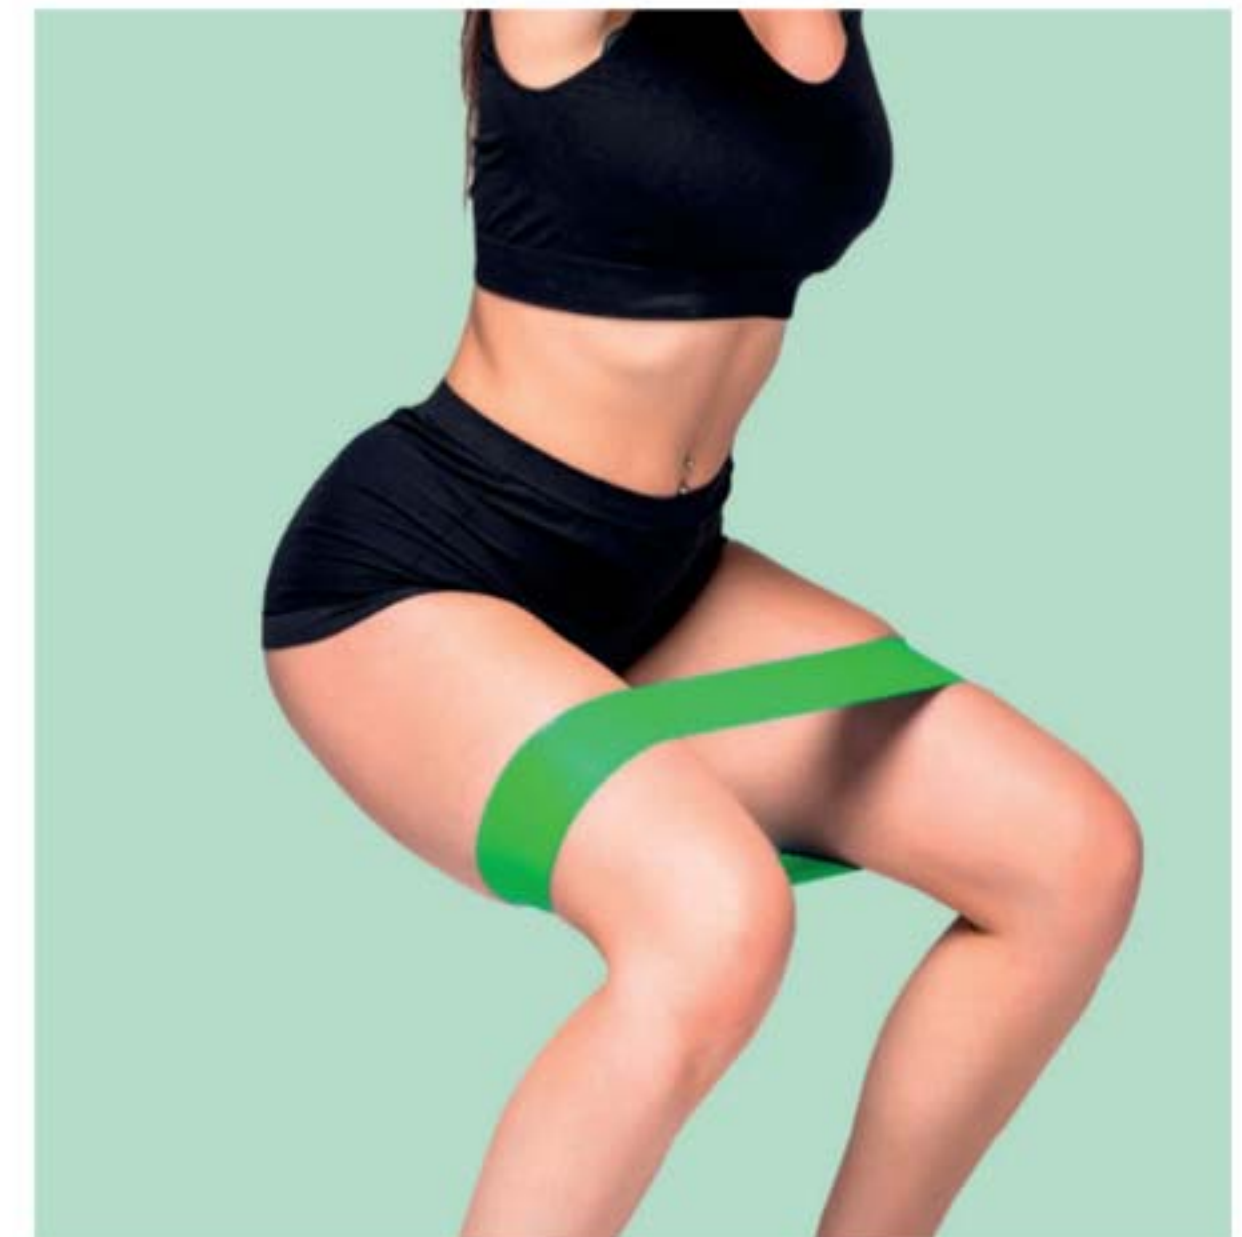

Set de 3 con distintos niveles de resistencia. Vienen en una bolsita. Plástico TPE. 50 x 5 x 0,1 cm cada una.

542696 | 14,99€

novedad

Botella Térmica Fitness

Con doble pared para disfrutar de hasta 12 horas de agua fría o caliente. Con mosquetón. 500 ml. Acero inox.

542720 | 22,99€

ovedad

Cesto de Ropa Plegable

Portátil, perfecto para las vacaciones, para el baño o meter de todo en el cuarto de los niños. Con asas. Cerrado: 0,4 x 36 x 59 cm; abierto 33 x 33 x 58 cm. Plástico. Podrías recibirlo en verde, rosa o azul.