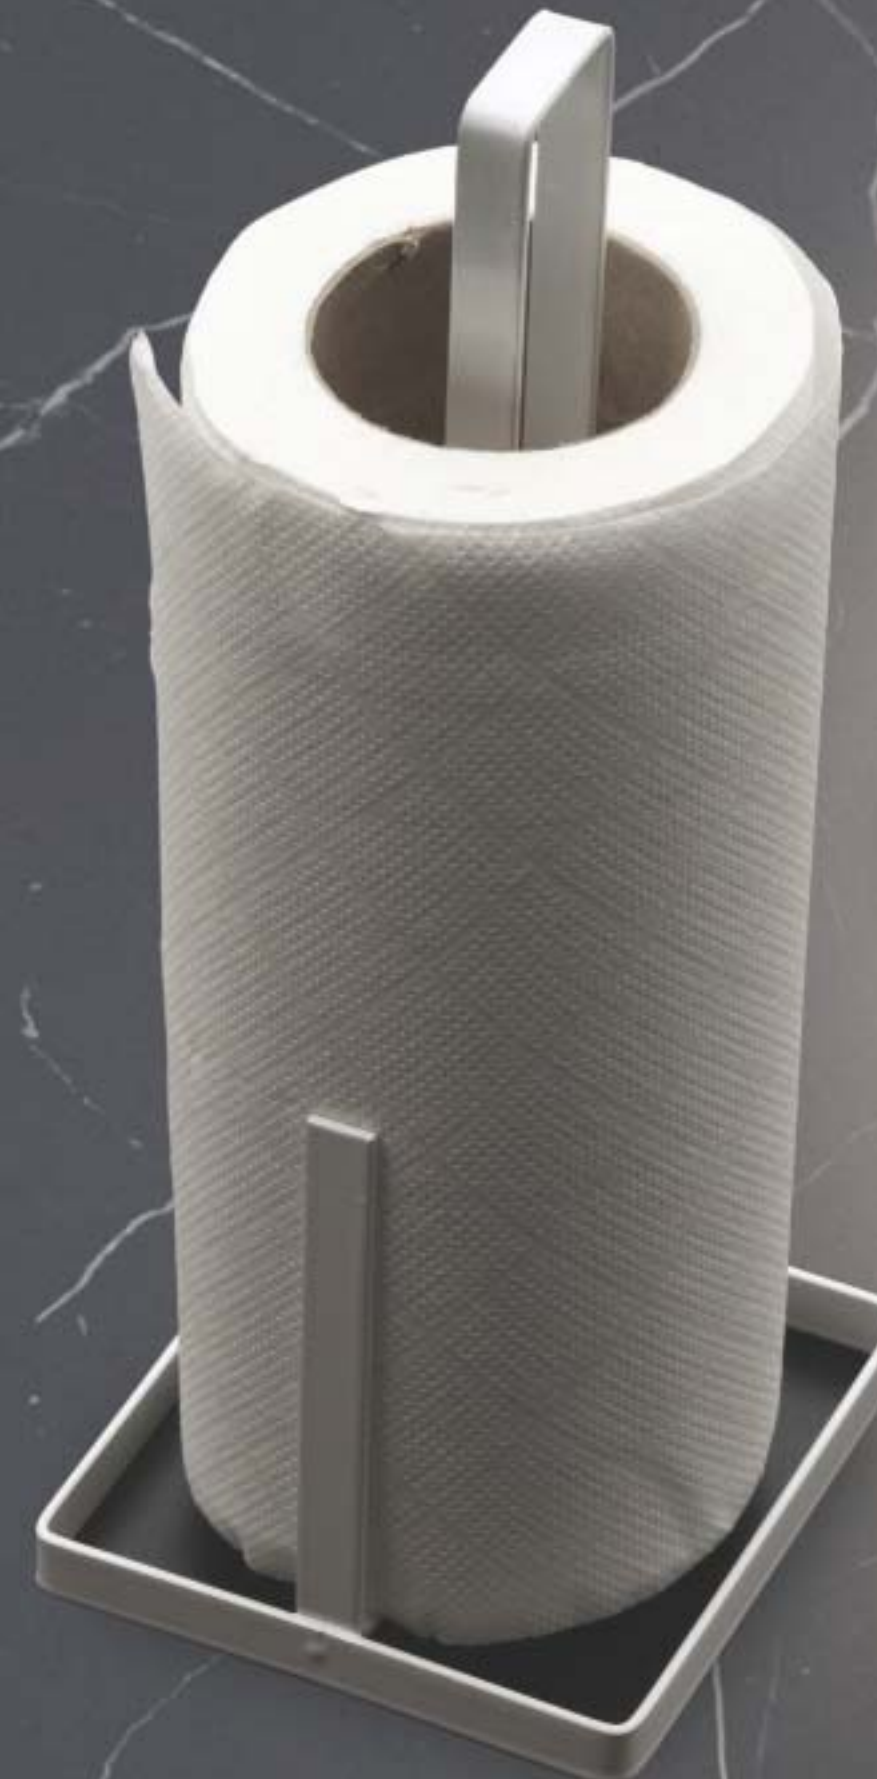

UN VERANO DE COLOR: **TOTAL LOOK BLANCO**

Una apuesta segura para actualizar los básicos de tu cocina, con un diseño **minimalista y fresco**, ¿a qué esperas?

540690
FRUTERO CON TAPA BLANCO
Ideal para las épocas de más calor. Protege tu fruta con este elegante diseño en malla que quedará perfecto en tu cocina o salón. 28 cm de diámetro. Metal.

17,90€

540716
PORTARROLLOS DE COCINA BLANCO
Un diseño sencillo y práctico para tener el papel de cocina siempre a mano. 11 x 11 x 28 cm. Metal.

9,90€

540708
PORTAUTENSILIOS BLANCO
Look moderno y minimalista para tus utensilios de cocina. Diámetro 11,5 cm, altura 15,5 cm. Metal. Utensilios de madera no incluidos.

13,90€

REJILLA PARA
PROTEGER Y
VENTILAR
FRUTAS Y
HORTALIZAS

MUY CÓMODO,
DE LA COCINA
A LA MESA