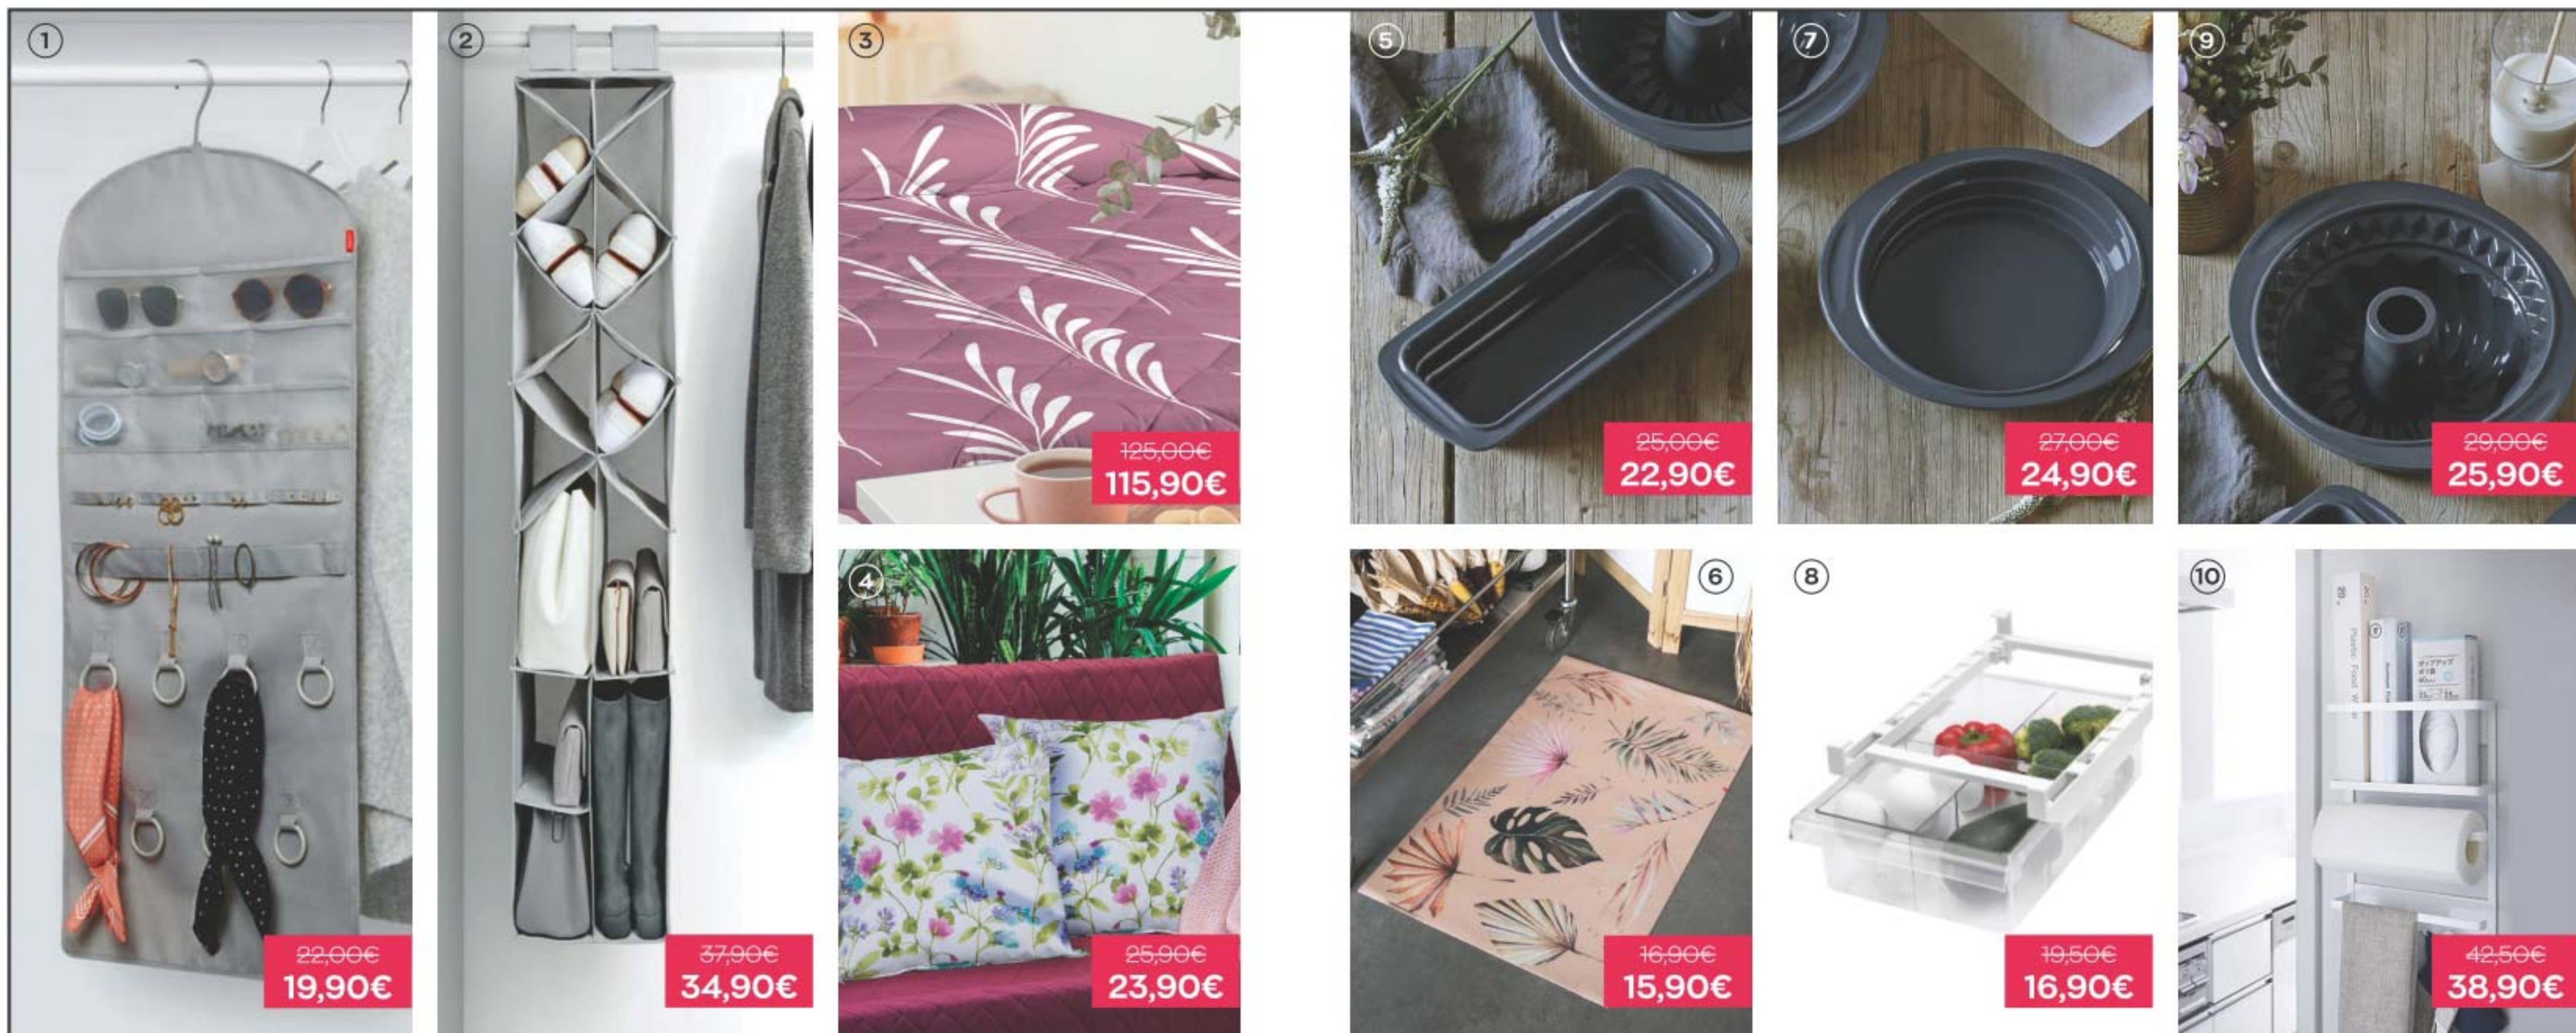

✓ COMPRA Y AHORRA HASTA AGOTAR EXISTENCIAS

542530
1. COLGADOR PARA JOYAS Y ACCESORIOS
Mantiene ordenados, visibles y siempre a mano joyas, bisutería, accesorios y pañuelos. 1 tira perforada para pendientes. 1 tira con velcro para pulseras. 14 aros para pañuelos 14 lengüetas con corchetes para diferentes complementos. No incluye percha. Mide 45 cm x 90 cm.

542597
2. COLGADOR PARA ZAPATOS Y BOLSOS
Con 2 colgadores de velcro reforzados para colgar en el armario. Con bolsillos laterales elásticos. Ideal también para baño. Incluye: 12 compartimentos para zapatos, 4 compartimentos para bolsos, 1 compartimento para botas altas, 6 bolsillos laterales elásticos para bolsos o complementos, 4 lengüetas laterales con clip para accesorios.

543041
3. COLCHA CALA
Loneta estampada. Composición parte delantera 70% algodón 30% poliéster. Composición parte trasera, Peach Skin. 100% poliéster. Acolchada. Relleno 150gr. Cama doble: 135cm y 150 cm. Mide 250x270cm.

542712
4. SET DE 2 COJINES
Decora tu hogar con estos alegres cojines. Miden 45x45 c/u. (incluyen relleno). 30% poliéster, 70% algodón y el relleno es 100% poliéster. Peso: 300 gramos cada uno.

547125
5. MOLDE CAKE
Con estructura rígida. Mide 29,6 x 13 x 6,8 cm. aprox. De silicona.

544734
6. ALFOMBRA DE COCINA ROXANNE
Ideal para colocar delante del fregadero o de la zona de cocina y darle un look nuevo a tu cocina. En poliéster. 50 x 80 cm.

547133
7. MOLDE REDONDO
Con estructura rígida. Mide 28,5 x 25,5 x 1,8 cm. De silicona.

546440
8. CAJÓN ORGANIZADOR CON 4 COMPARTIMENTOS
Cajón para nevera. Gran capacidad. 4 compartimentos. Fácil de instalar. Material: PET, ABS y partes metálicas. Medidas: 30,5x20x9,5 cm.

547141
9. MOLDE SAVARIN
Con estructura rígida. Mide 28,8 x 25,5 x 10 cm. De silicona.

542563
10. ESTANTE MAGNÉTICO PARA NEVERA
Se puede instalar en la nevera, lavadora u otras superficies metálicas para ahorrar espacio. Incluye ganchos Soporta una carga máxima de 5 kg. Barra portarollo. Barra de colgar para bayeta, paño, guantes, etc. Fácil de limpiar. Fabricado en hierro de alta calidad, con recubrimiento de pintura para evitar la oxidación, imán de goma, no tóxico y duradero. 34cm de alto x 24,5cm de ancho x 7,5 cm de profundo.