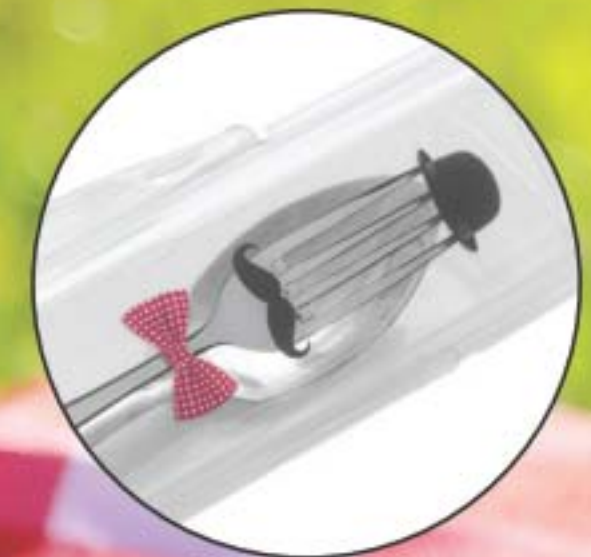

¡QUÉ GANAS DE VACACIONES! PREPARA EL PASAPORTE

Elabora y conserva **cocina sana y fresca** este verano.

541656 PICADORA DE VEGETALES

¿Quieres dejar de llorar con la cebolla? Con solo apretar el botón picarás todos tus vegetales en segundos. Con cuchillas de acero inoxidable. Piezas desmontables y lavables fácilmente con agua. Práctico tamaño con un diámetro de 8,3 cm.
~~12,90€~~