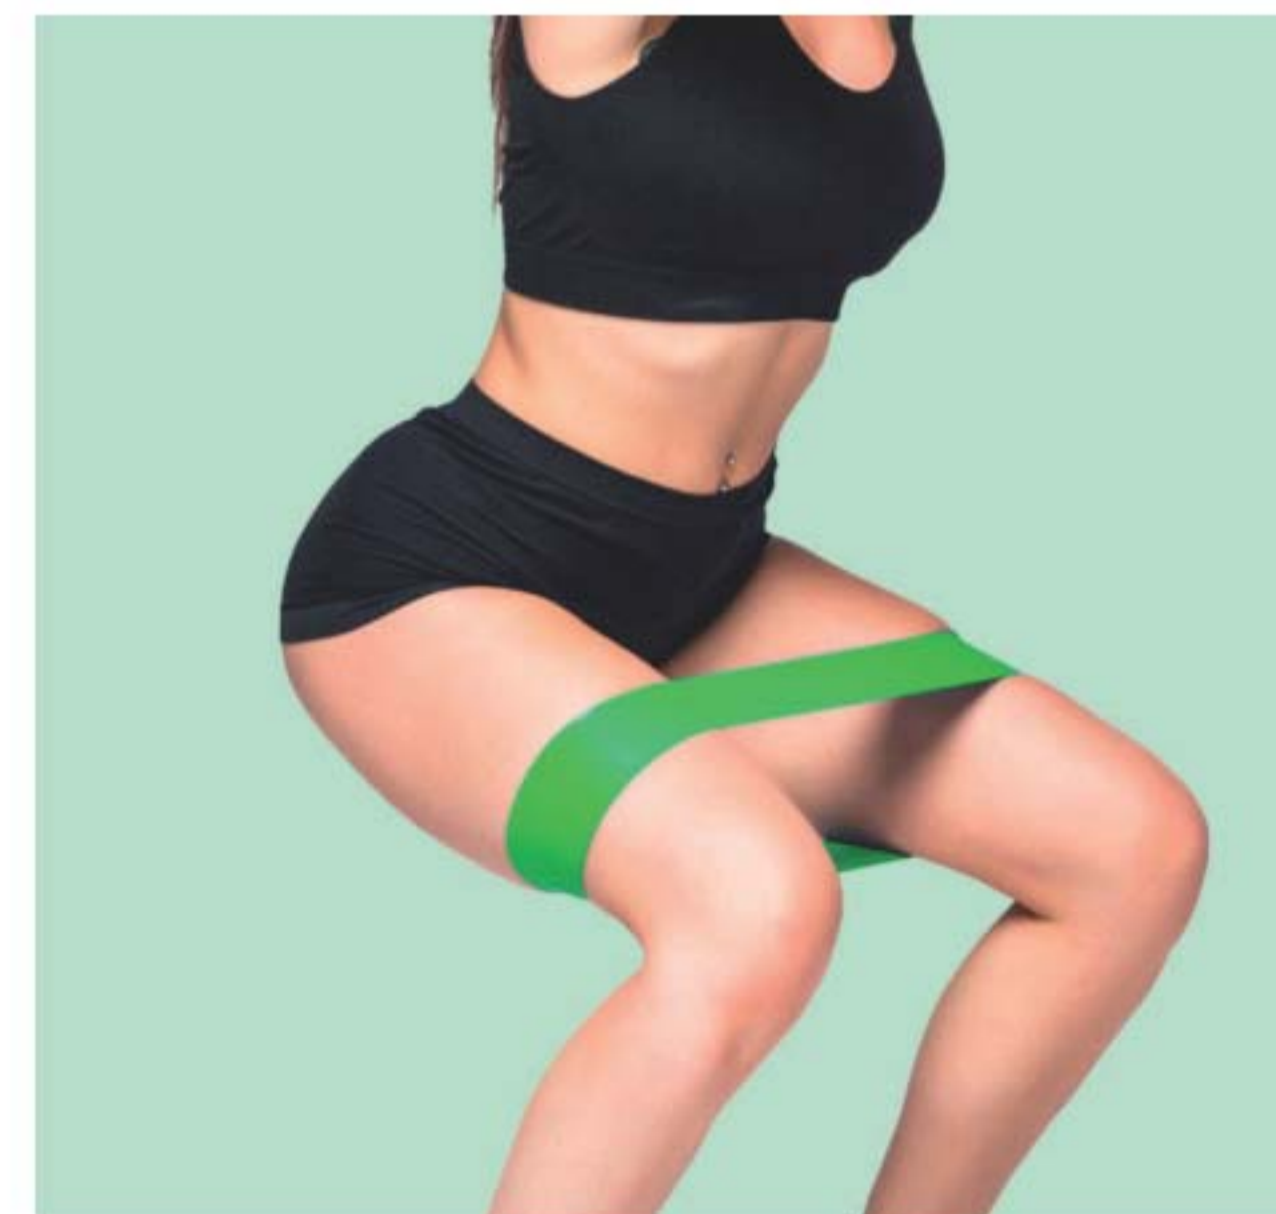

novedad

Secador 5 en 1

Seca y da forma, con 3 velocidades. Protección contra sobrecalentamiento. Cable giratorio 360°. Potencia: 1000 W. Incluye 5 cabezales intercambiables: 2 rizadores giratorios (en el sentido de las agujas del reloj y el opuesto), secador de aire, cepillo redondo y cepillo plano. 7 x 30 x 7 cm aprox (unidad central). Plástico.

542555 | 52,99€

Botella Térmica Fitness

Con doble pared para disfrutar de hasta 12 horas de agua fría o caliente. Con mosquetón. 500 ml. Acero inox.

542720 | 22,99€

Set de 3 Organizadores de Viaje

Con asa y cierre de cremallera. 38x23x6 cm, 28x22x6 cm, 27x18x6 cm. Poliéster.

541193 | 23,99€

Podrías recibirlo en verde, azul o negro.

Set de 3 Bandas Elásticas Fitness

Set de 3 con distintos niveles de resistencia. Vienen en una bolsita. Plástico TPE. 50 x 5 x 0,1 cm cada una.

542696 | 14,99€