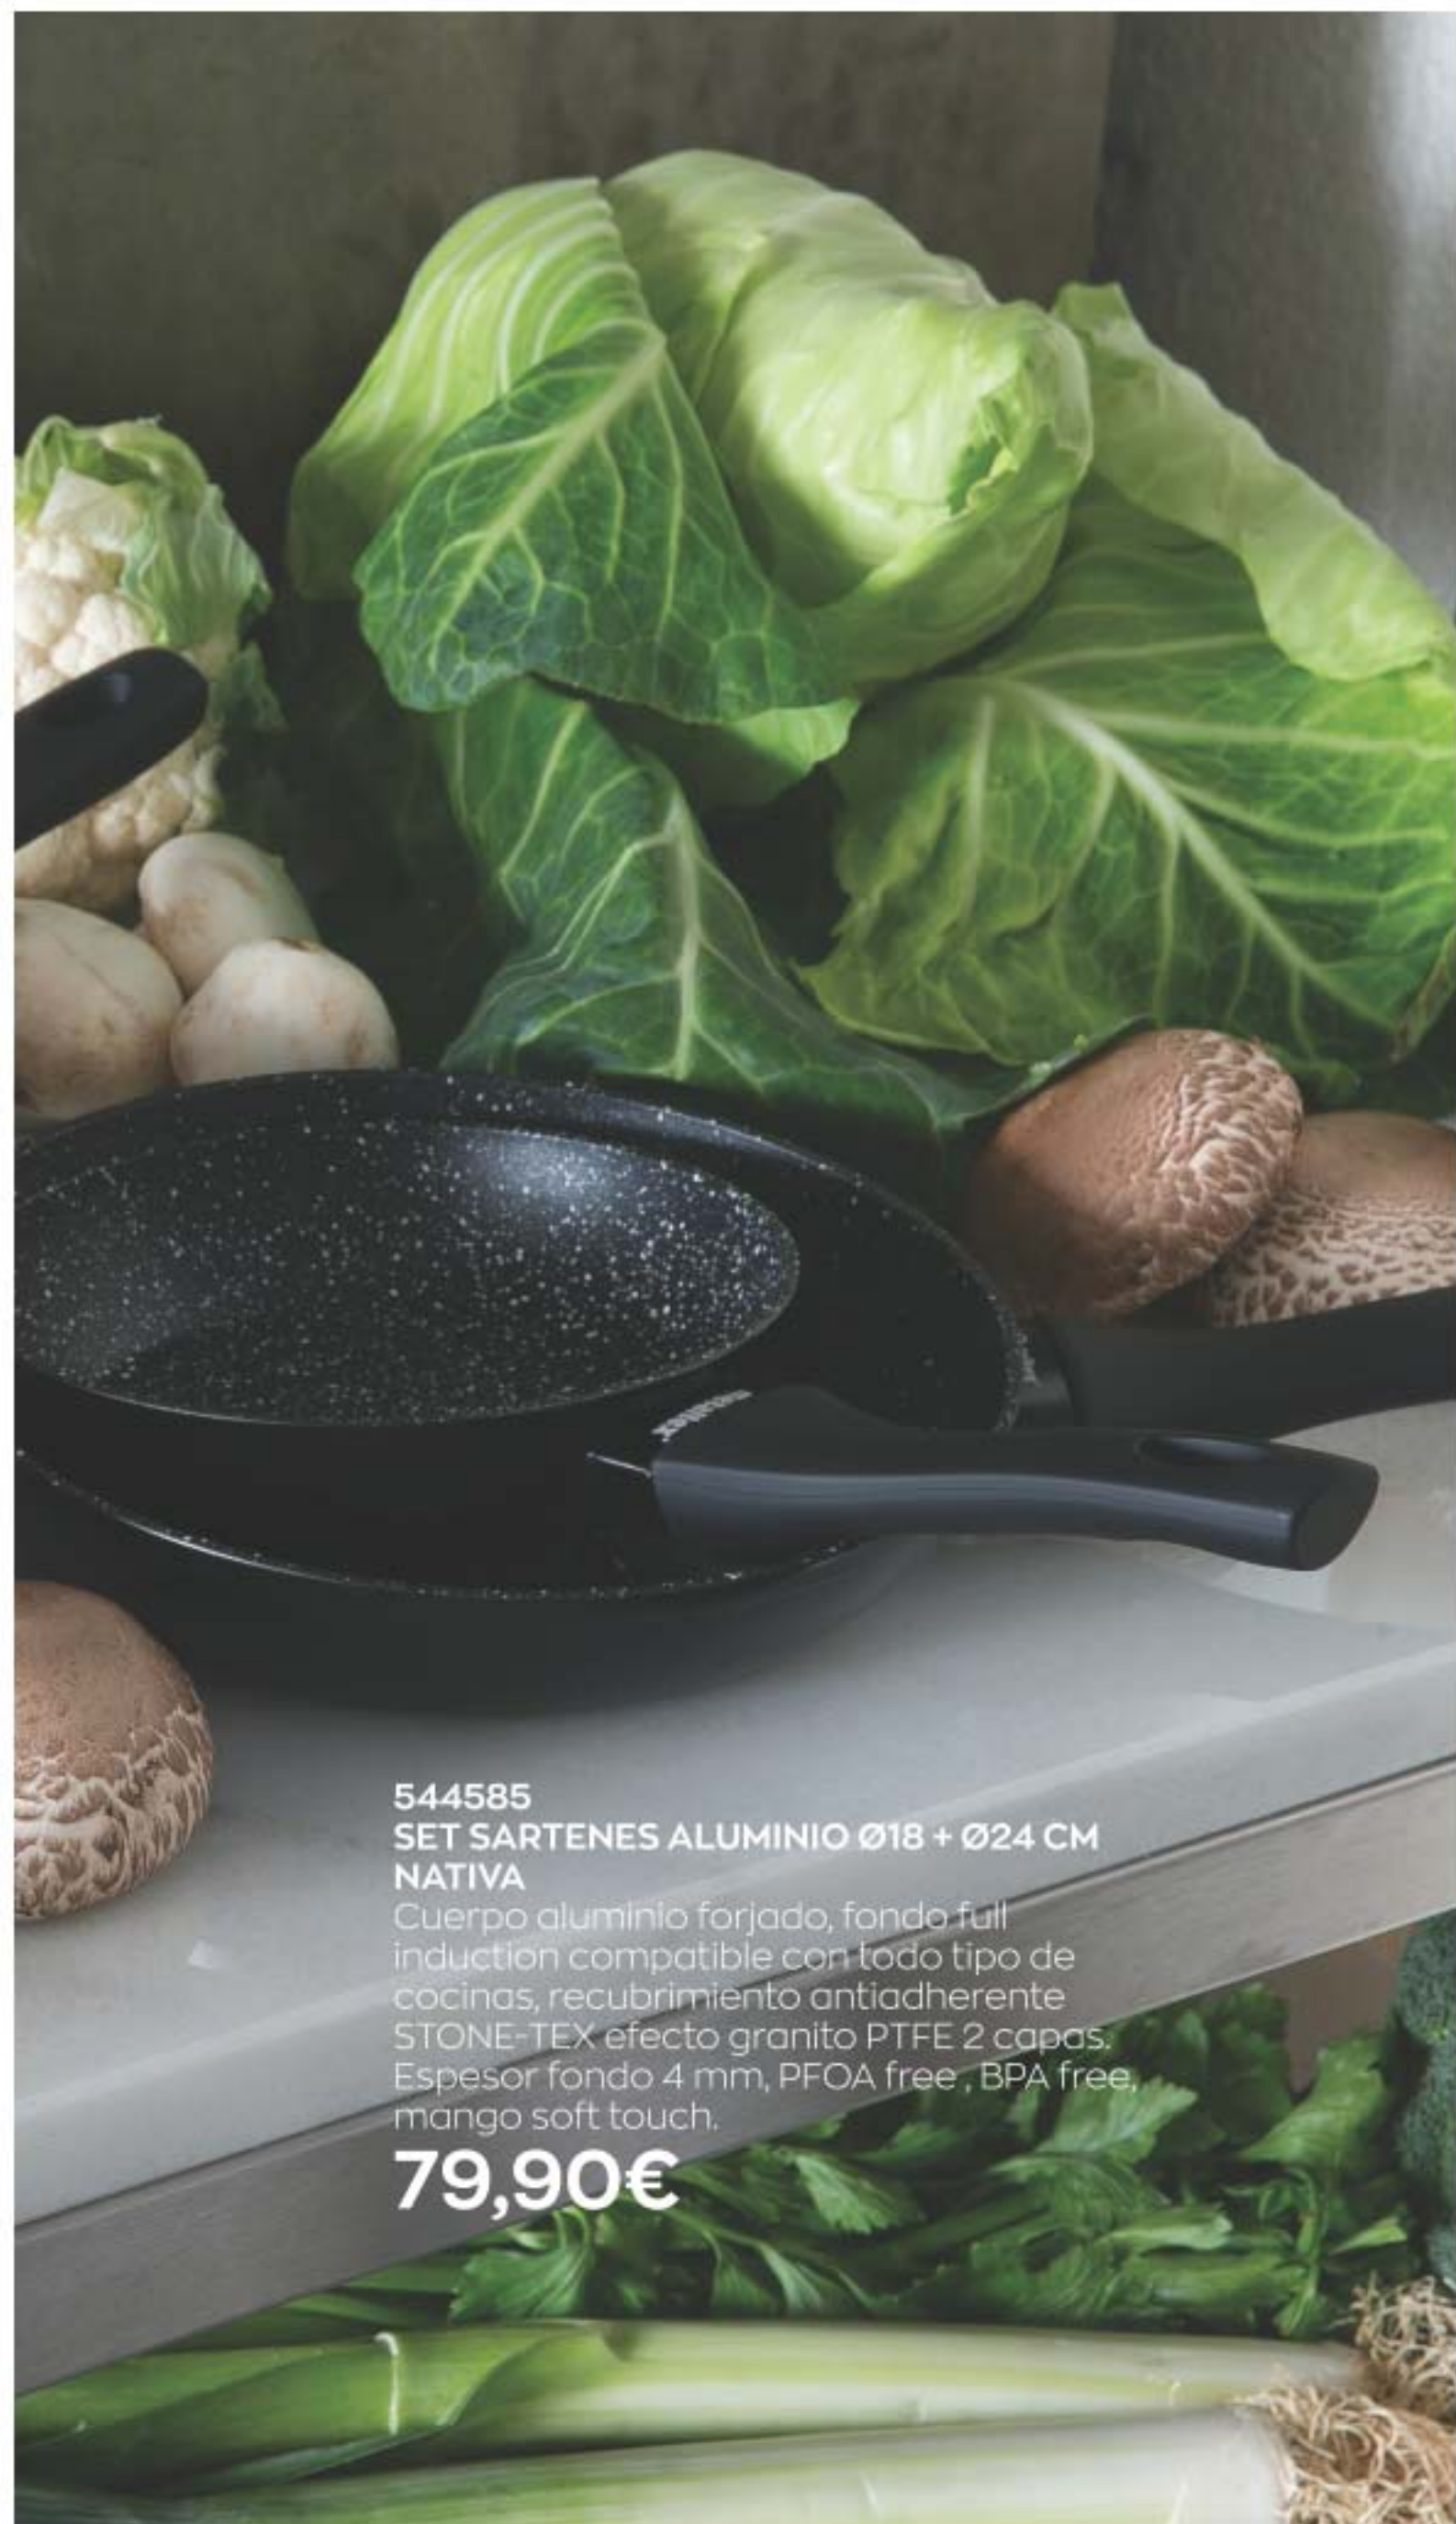

544460
WOK ALUMINIO FORJADO Ø28 CM
NATIVA

Cuerpo aluminio forjado, fondo full induction compatible con todo tipo de cocinas, recubrimiento antiadherente STONE-TEX efecto granito PTFE 2 capas. Espesor fondo 4 mm, PFOA free, BPA free, mango soft touch.

51,00€

544585
SET SARTENES ALUMINIO Ø18 + Ø24 CM
NATIVA

Cuerpo aluminio forjado, fondo full induction compatible con todo tipo de cocinas, recubrimiento antiadherente STONE-TEX efecto granito PTFE 2 capas. Espesor fondo 4 mm, PFOA free, BPA free, mango soft touch.

79,90€

COCCINA BIEN EQUIPADA

547257
SET 2 SARTENES CAST CORAL

Una sartén de 20 cm y otra de 24 cm. Aptas para todo tipo de fuegos incluso inducción. El aluminio forjado con base de 4 mm de espesor. Mango ergonómico de baquelita termoestable y suave al tacto con ranura para apoyar cuchara. Recubrimiento libre de PFOA, respetuosas con el medio ambiente.

67,50€