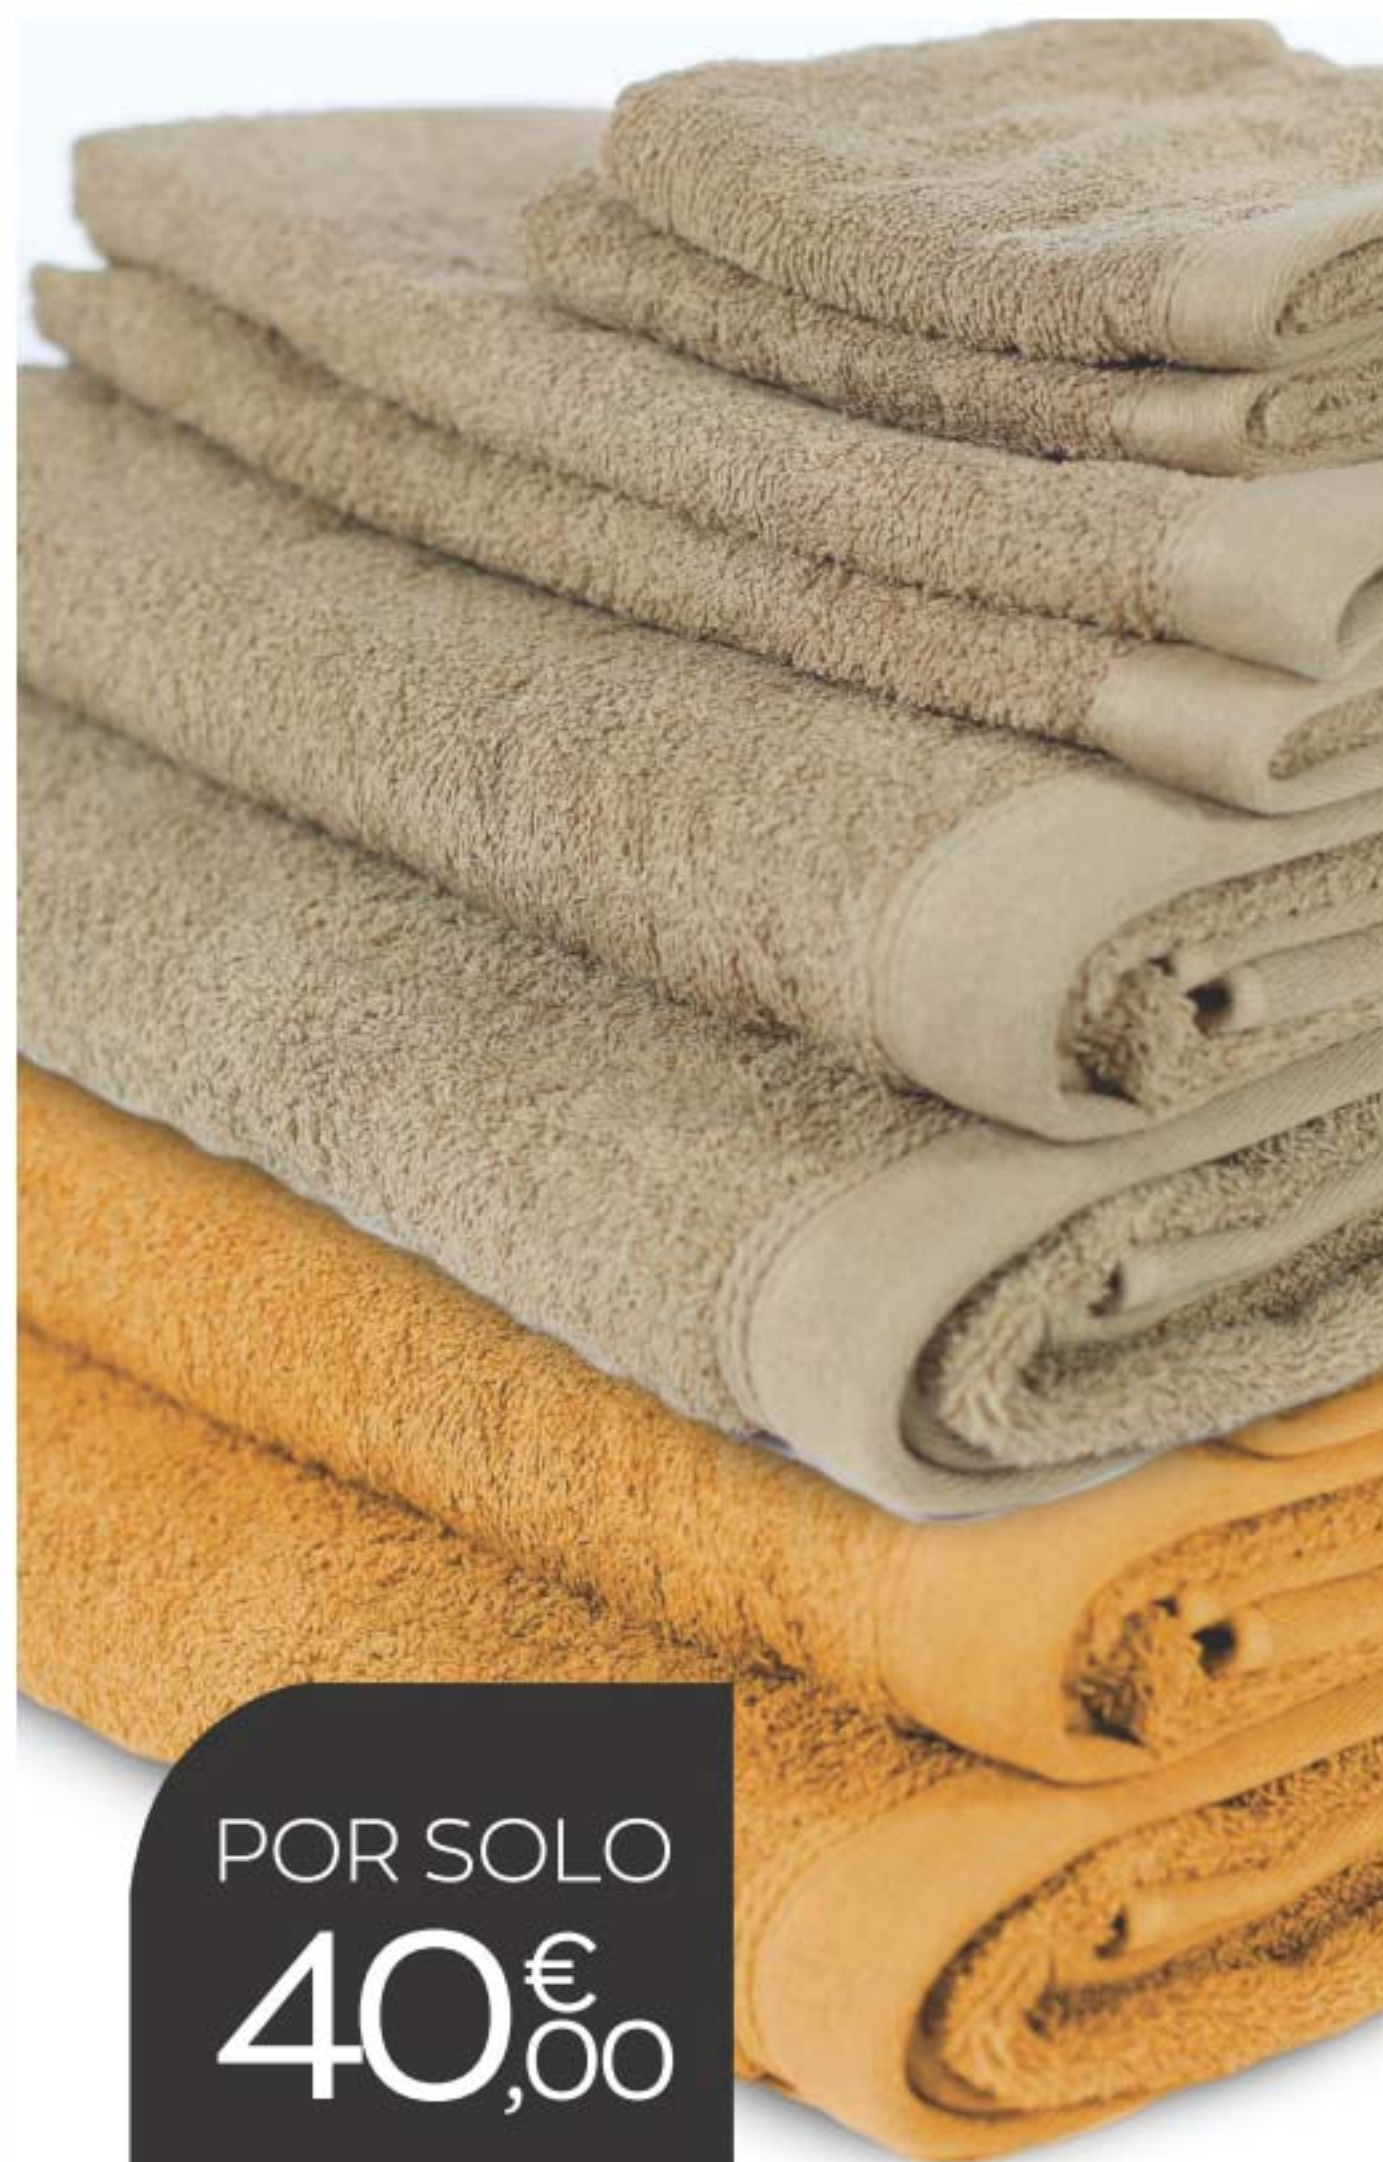

NUESTRA GUÍA PARA UN INVIERNO ACOGEDOR

TOALLAS

Estrena 5 nuevos colores
y disfruta con su tacto
suave.

JUEGO DE TOALLAS BASIC
Juego de 3. Incluye toalla de
tocador, 30 x 50 cm; lavabo, 50
x 100 cm; y ducha, 70 x 140 cm.
100% algodón de 500 g. Máxima
temperatura de lavado 40 °.
45,00€

543884 VISÓN
544171 MELOCOTÓN
543751 AZUL
543785 MORADO
543744 VERDE

POR SOLO
40,00€