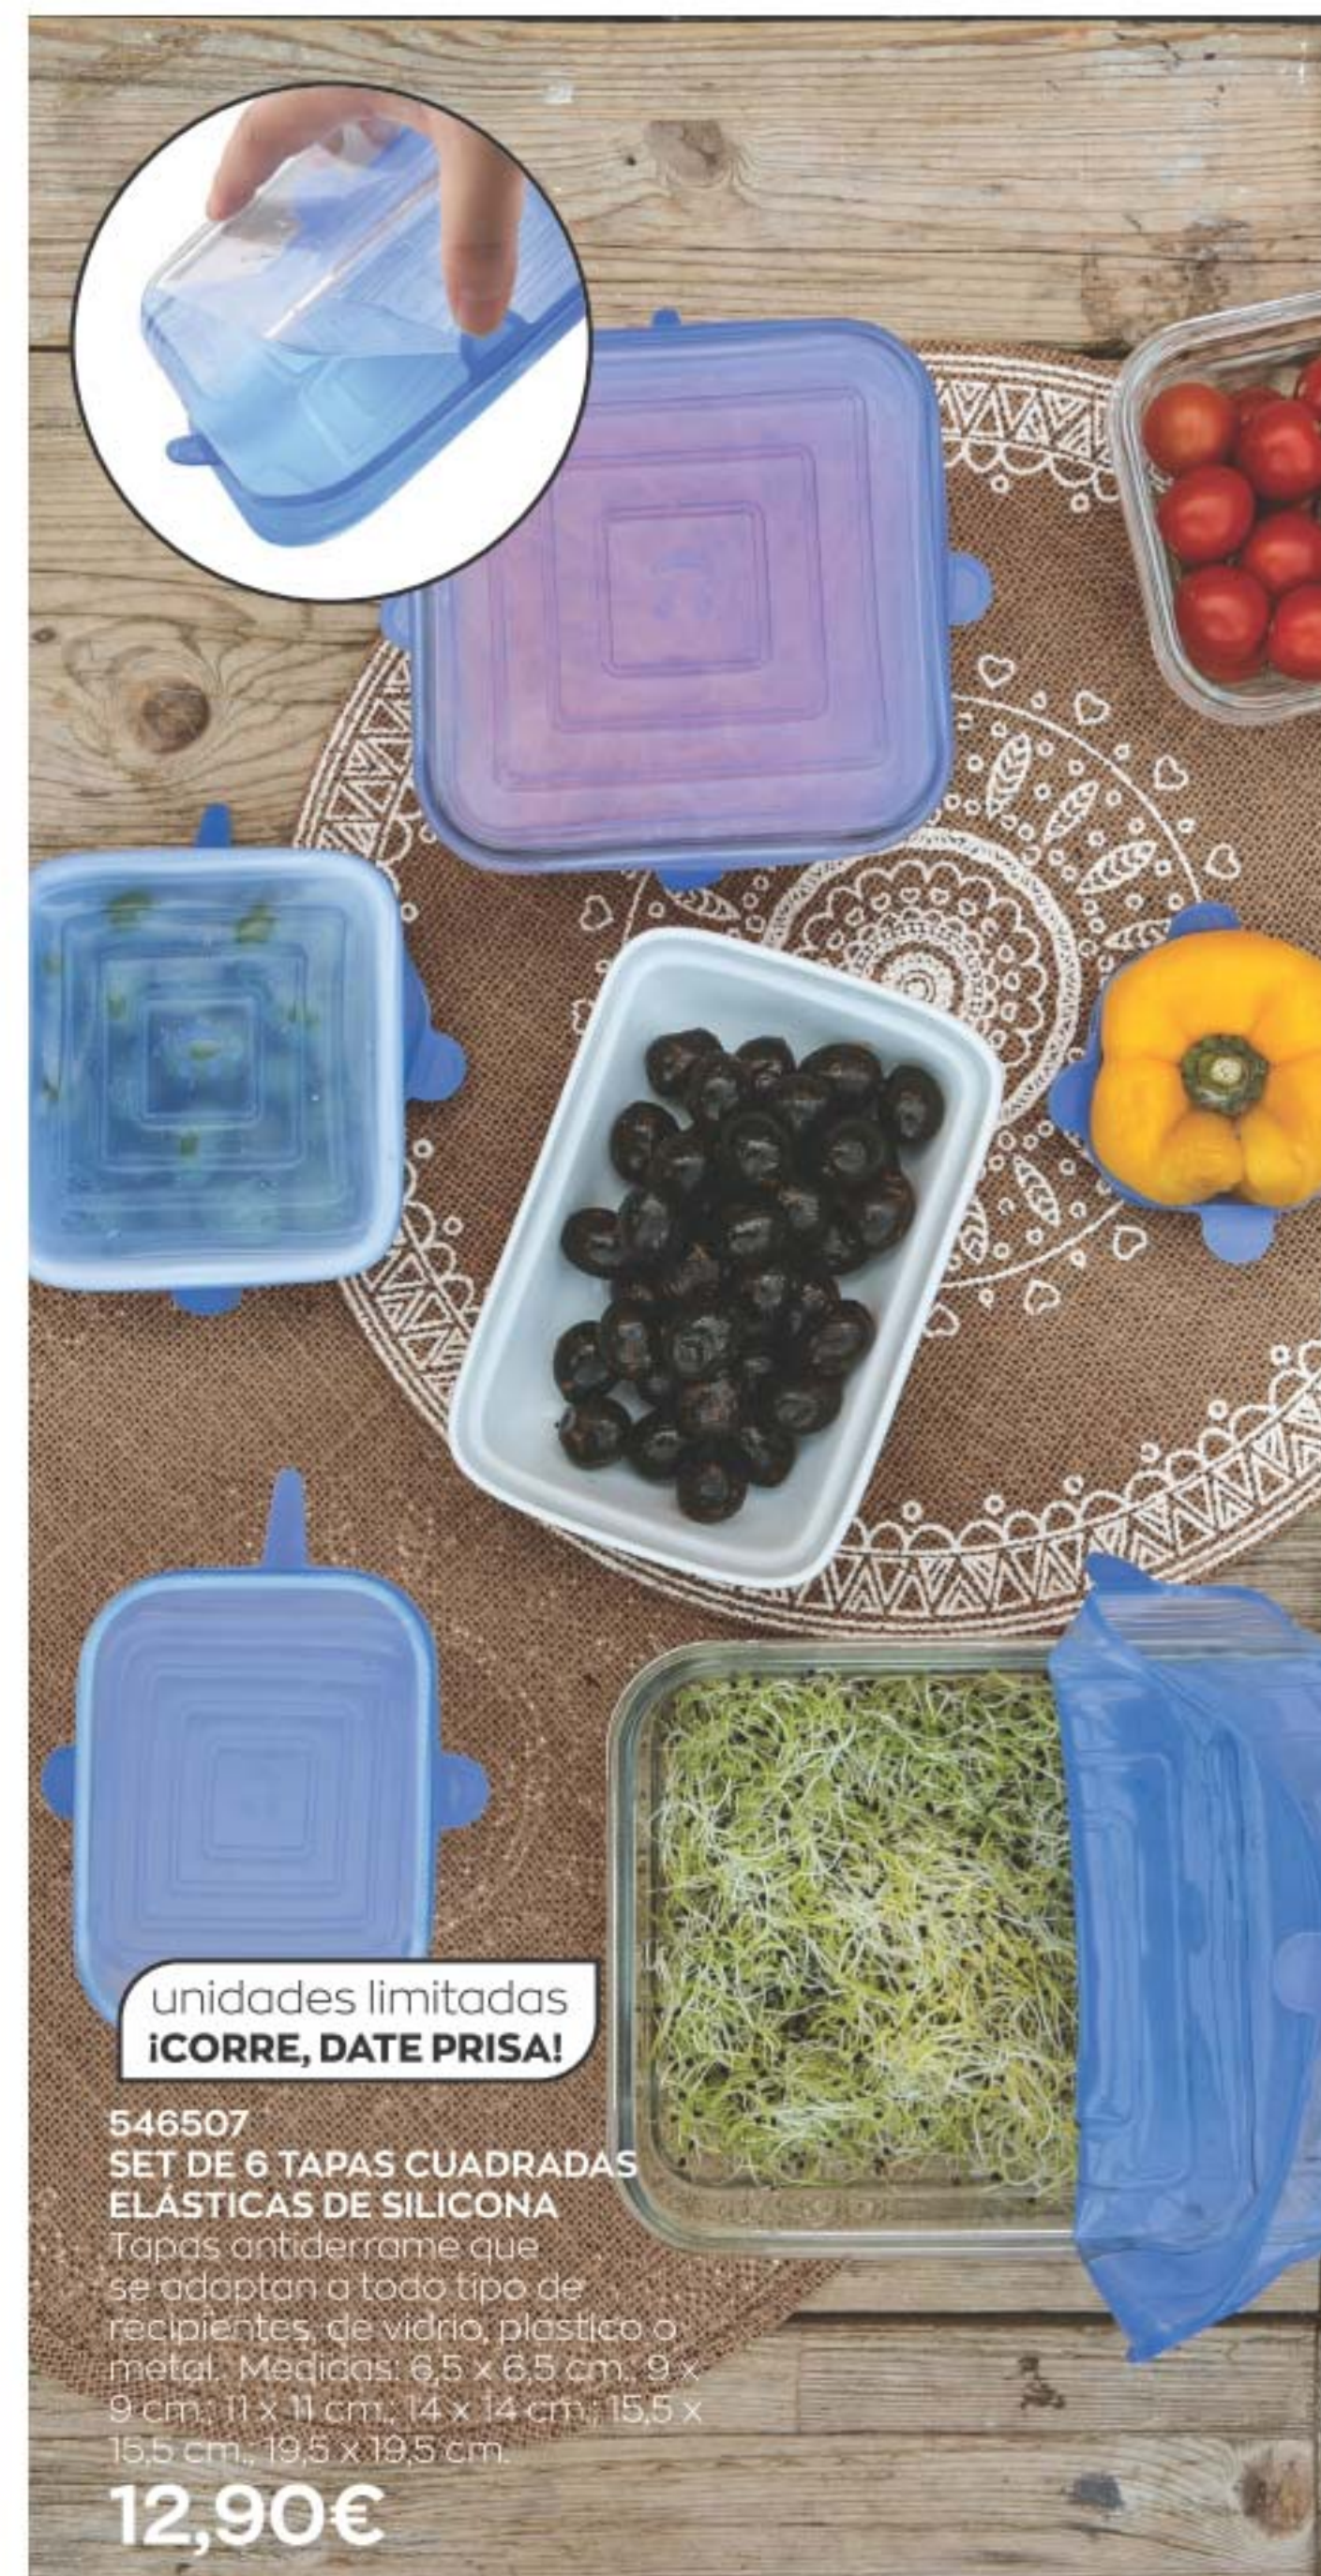

ALMACENAMIENTO FÁCIL

unidades limitadas
¡CORRE, DATE PRISA!

541326
SET DE 2 ENSALADERAS CON TAPA TOKYO
Set de 2 ensaladeras en vidrio con tapas de plástico. 17 cm de diámetro x 6 cm de alto. Apts para lavavajillas. Puede recibirlo en un color diferente al ilustrado.

24,90€

547083
SET DE 5 RECIPIENTES DE CRISTAL

5 boles de cristal y 5 tapas de plástico. Capacidades: 140 ml, 220 ml, 400 ml, 530 ml, 980 ml. Apts para lavavajillas.

22,90€

unidades limitadas
¡CORRE, DATE PRISA!

546507
SET DE 6 TAPAS CUADRADAS ELÁSTICAS DE SILICONA

Tapas antiderrame que se adaptan a todo tipo de recipientes, de vidrio, plástico o metal. Medidas: 6,5 x 6,5 cm, 9 x 9 cm, 11 x 11 cm, 14 x 14 cm, 15,5 x 15,5 cm, 19,5 x 19,5 cm.

12,90€

POR SOLO
19,50€

unidades limitadas
¡CORRE, DATE PRISA!

542985
BOTELLA TERMO ESTAMPADA

Acero inoxidable 18/10. Capacidad: 0.5L. Doble pared. Libre de BPA. Mantiene la temperatura entre 8-10 horas.
~~22,50€~~