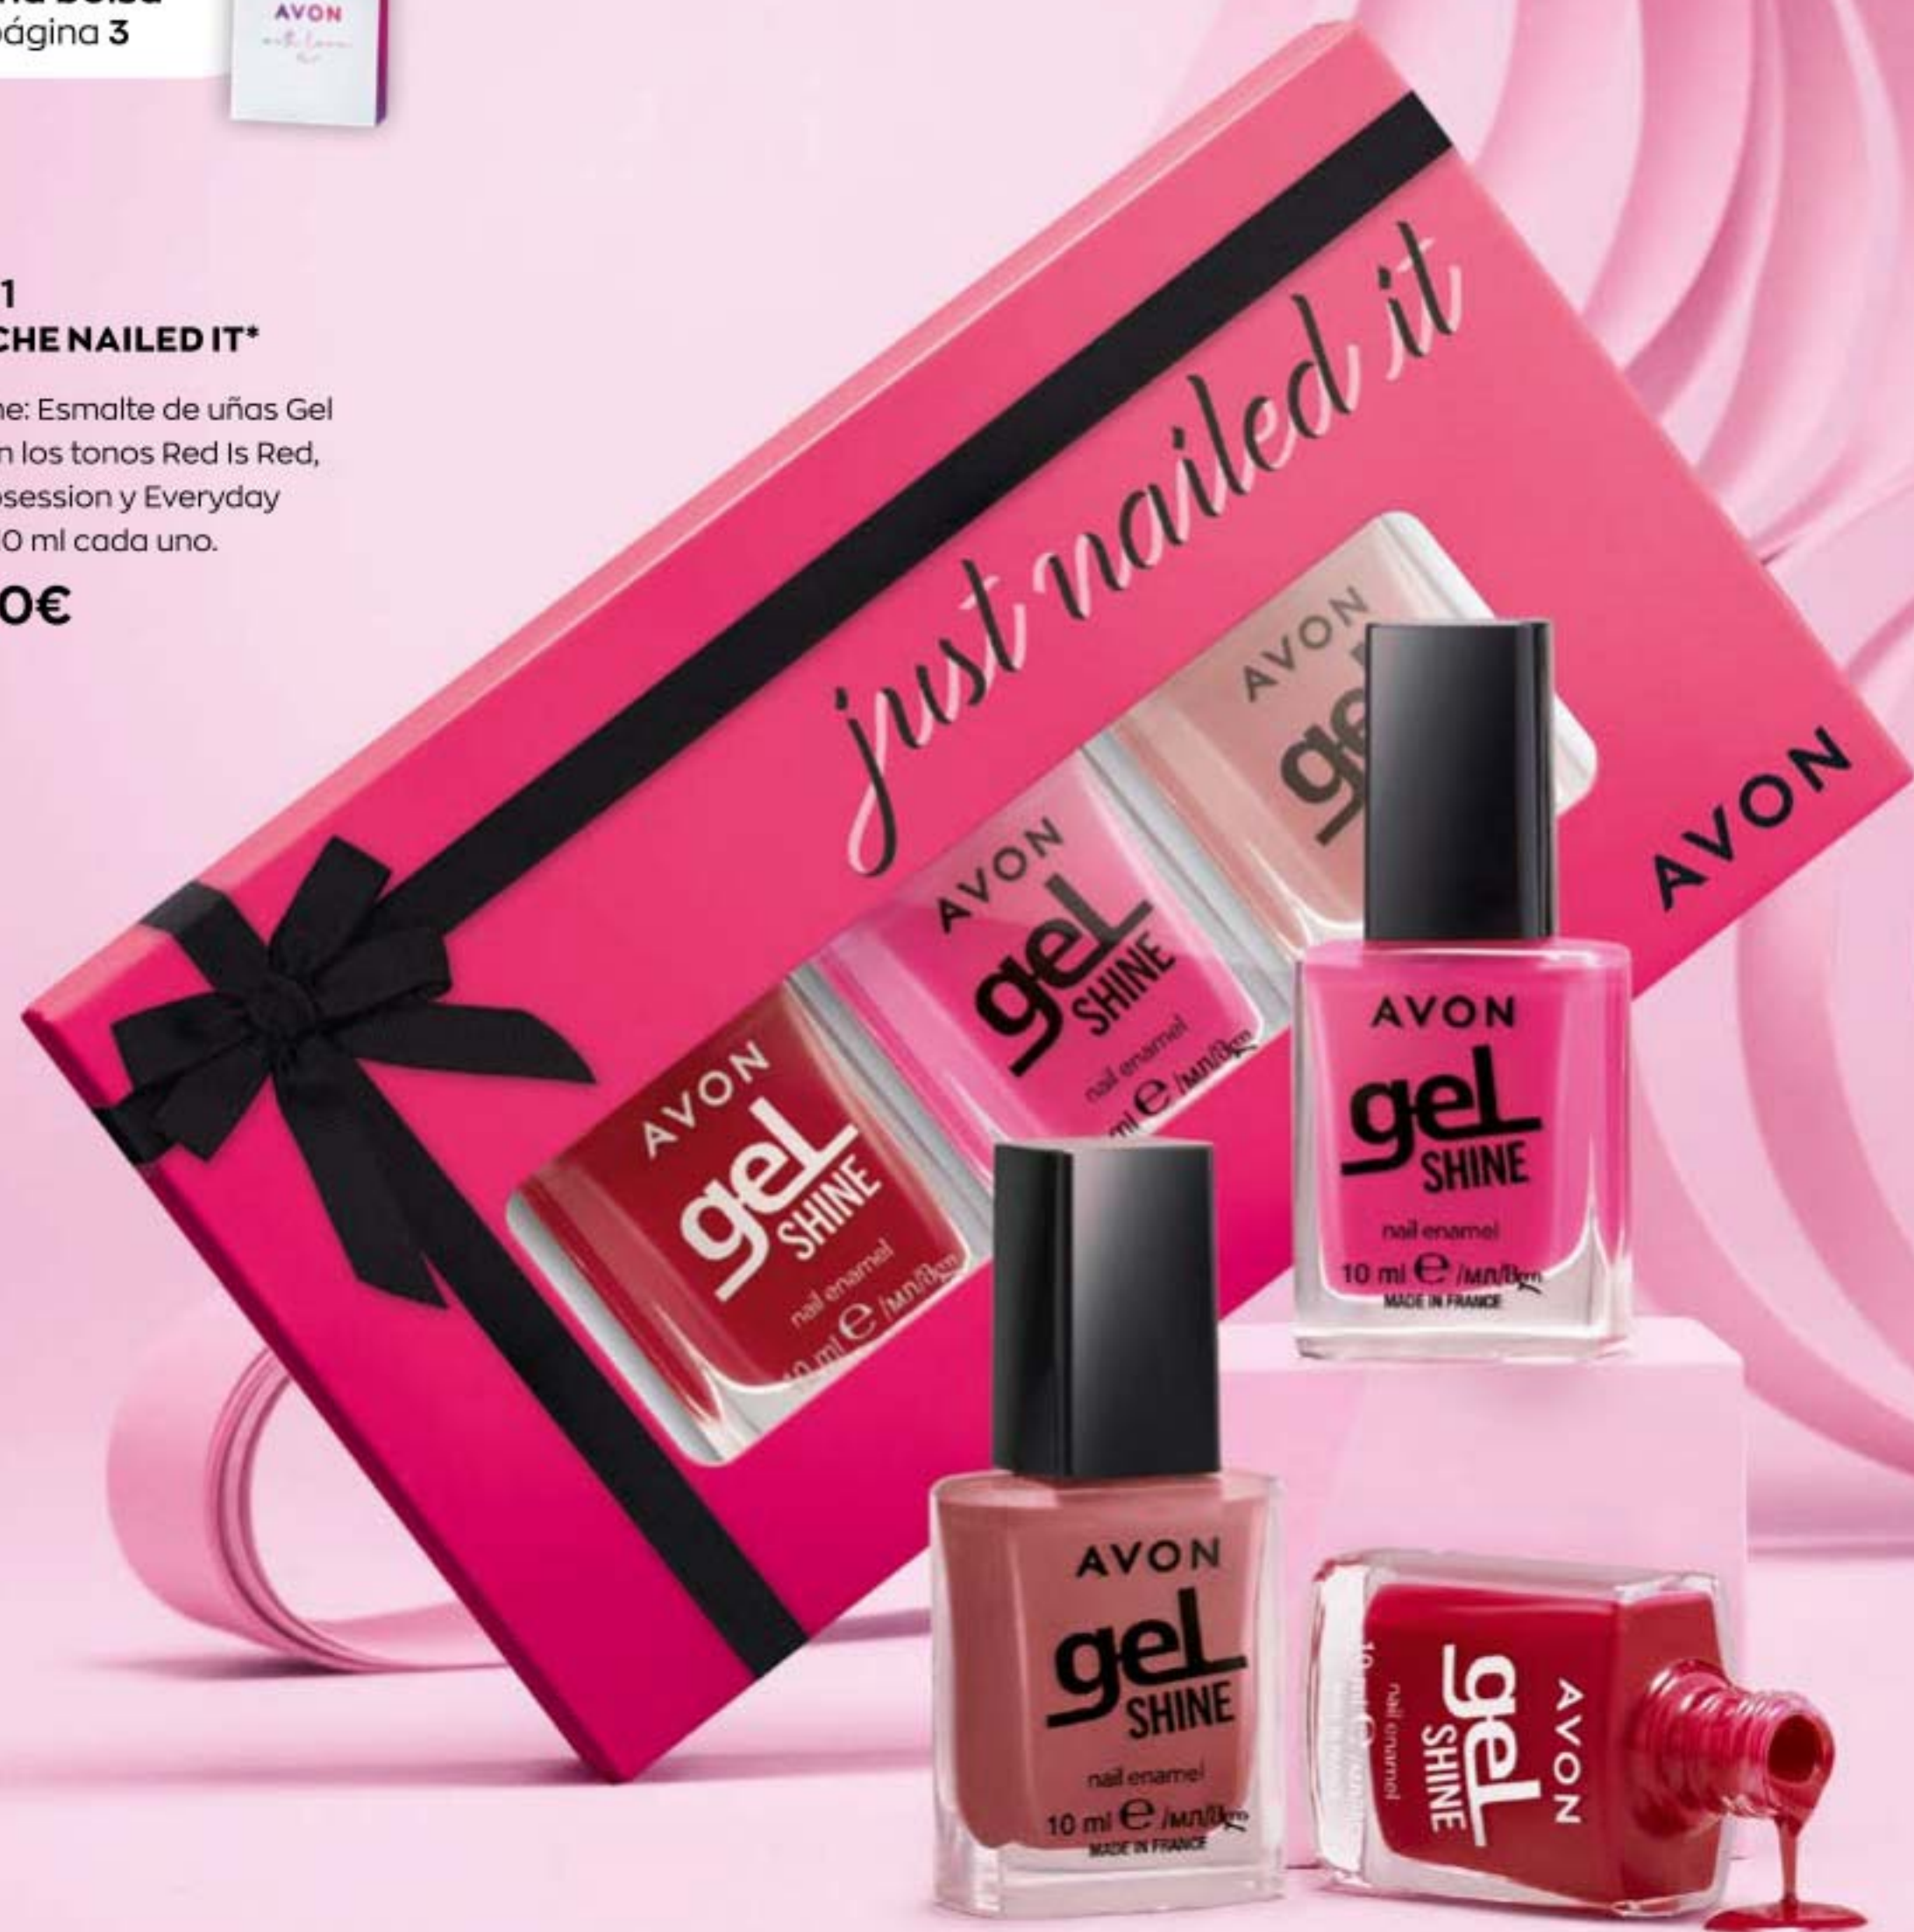

34,99€

CALENDARIO
12 DÍAS DE
BELLEZA
POR SOLO
34,99€

completa tu regalo
con una bolsa
en la página 3

*HASTA AGOTAR EXISTENCIAS

ESTUCHE
POR SOLO
12,00€

completa tu regalo
con una bolsa
en la página 3

ESMALTE EFECTO GEL

- color resistente,
de larga duración
- sin necesidad
de lámpara UV

**185611
ESTUCHE NAILED IT***

Contiene: Esmalte de uñas Gel
Shine en los tonos Red Is Red,
Pink Obsession y Everyday
Pretty, 10 ml cada uno.

12,00€

**¡PONLE COLOR
A SU VIDA!**

Una completa paleta con
el tamaño perfecto para
que pueda expresar su
personalidad ahí donde
esté.

**180869
MINI PALETA TO-GO***

Con 8 tonos mates y
brillantes de sombra,
4 tonos para labios,
1 colorete y un aplicador
de doble lado.