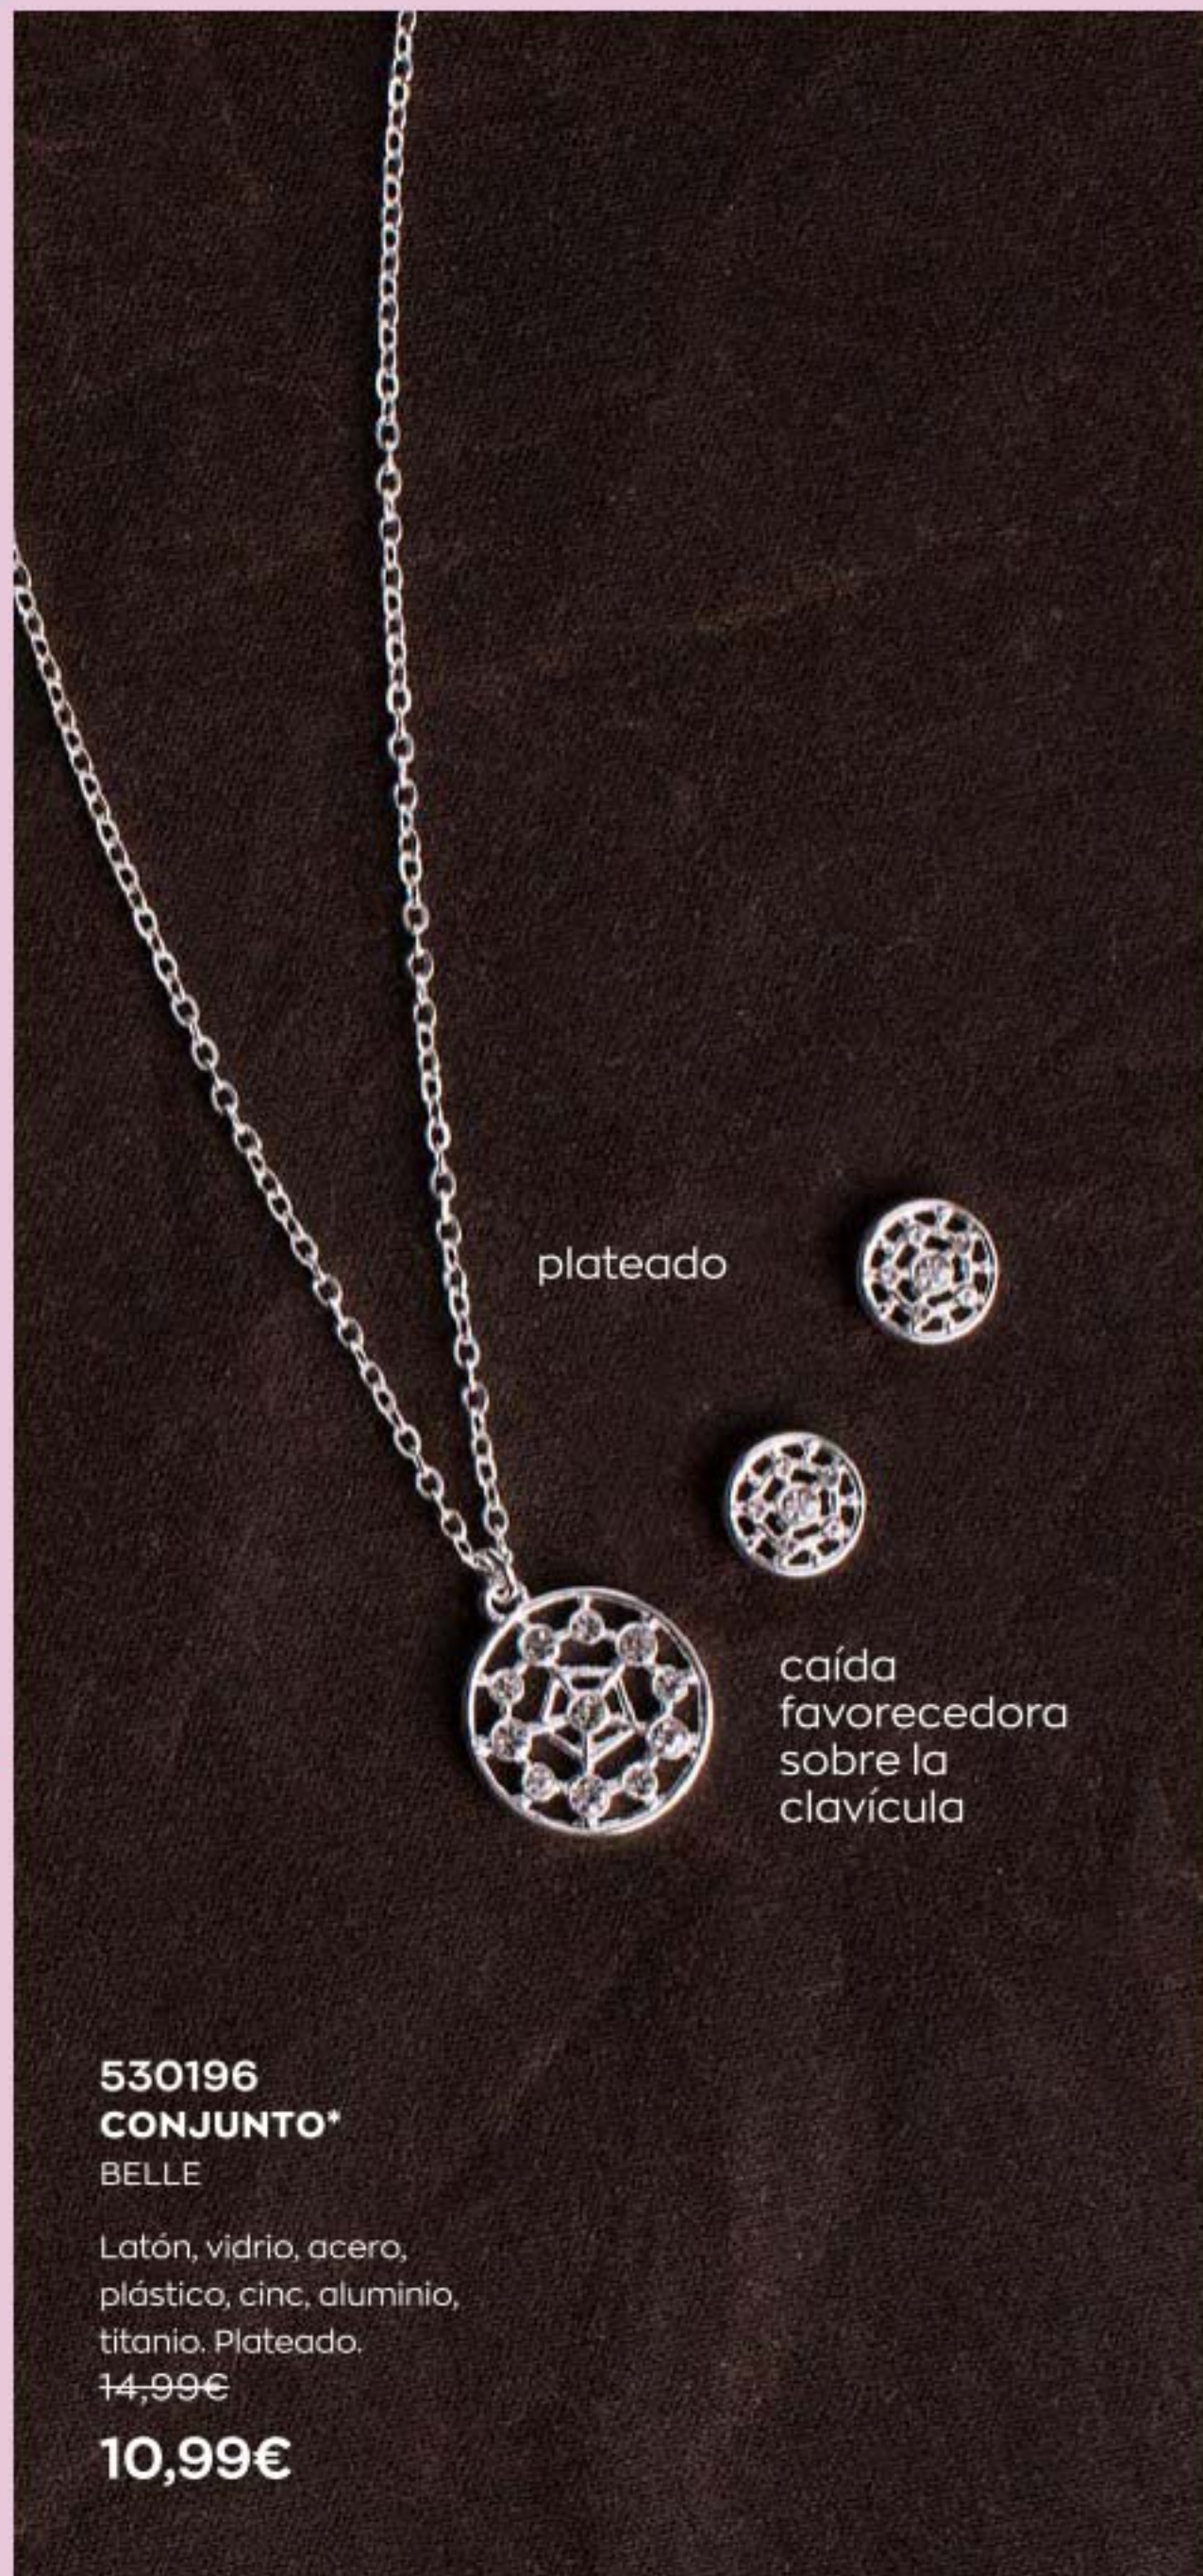

plateado

caída favorecedora sobre la clavícula

**530196
CONJUNTO***
BELLE

Latón, vidrio, acero,
plástico, cinc, aluminio,
titanio. Plateado.

~~14,99€~~
10,99€