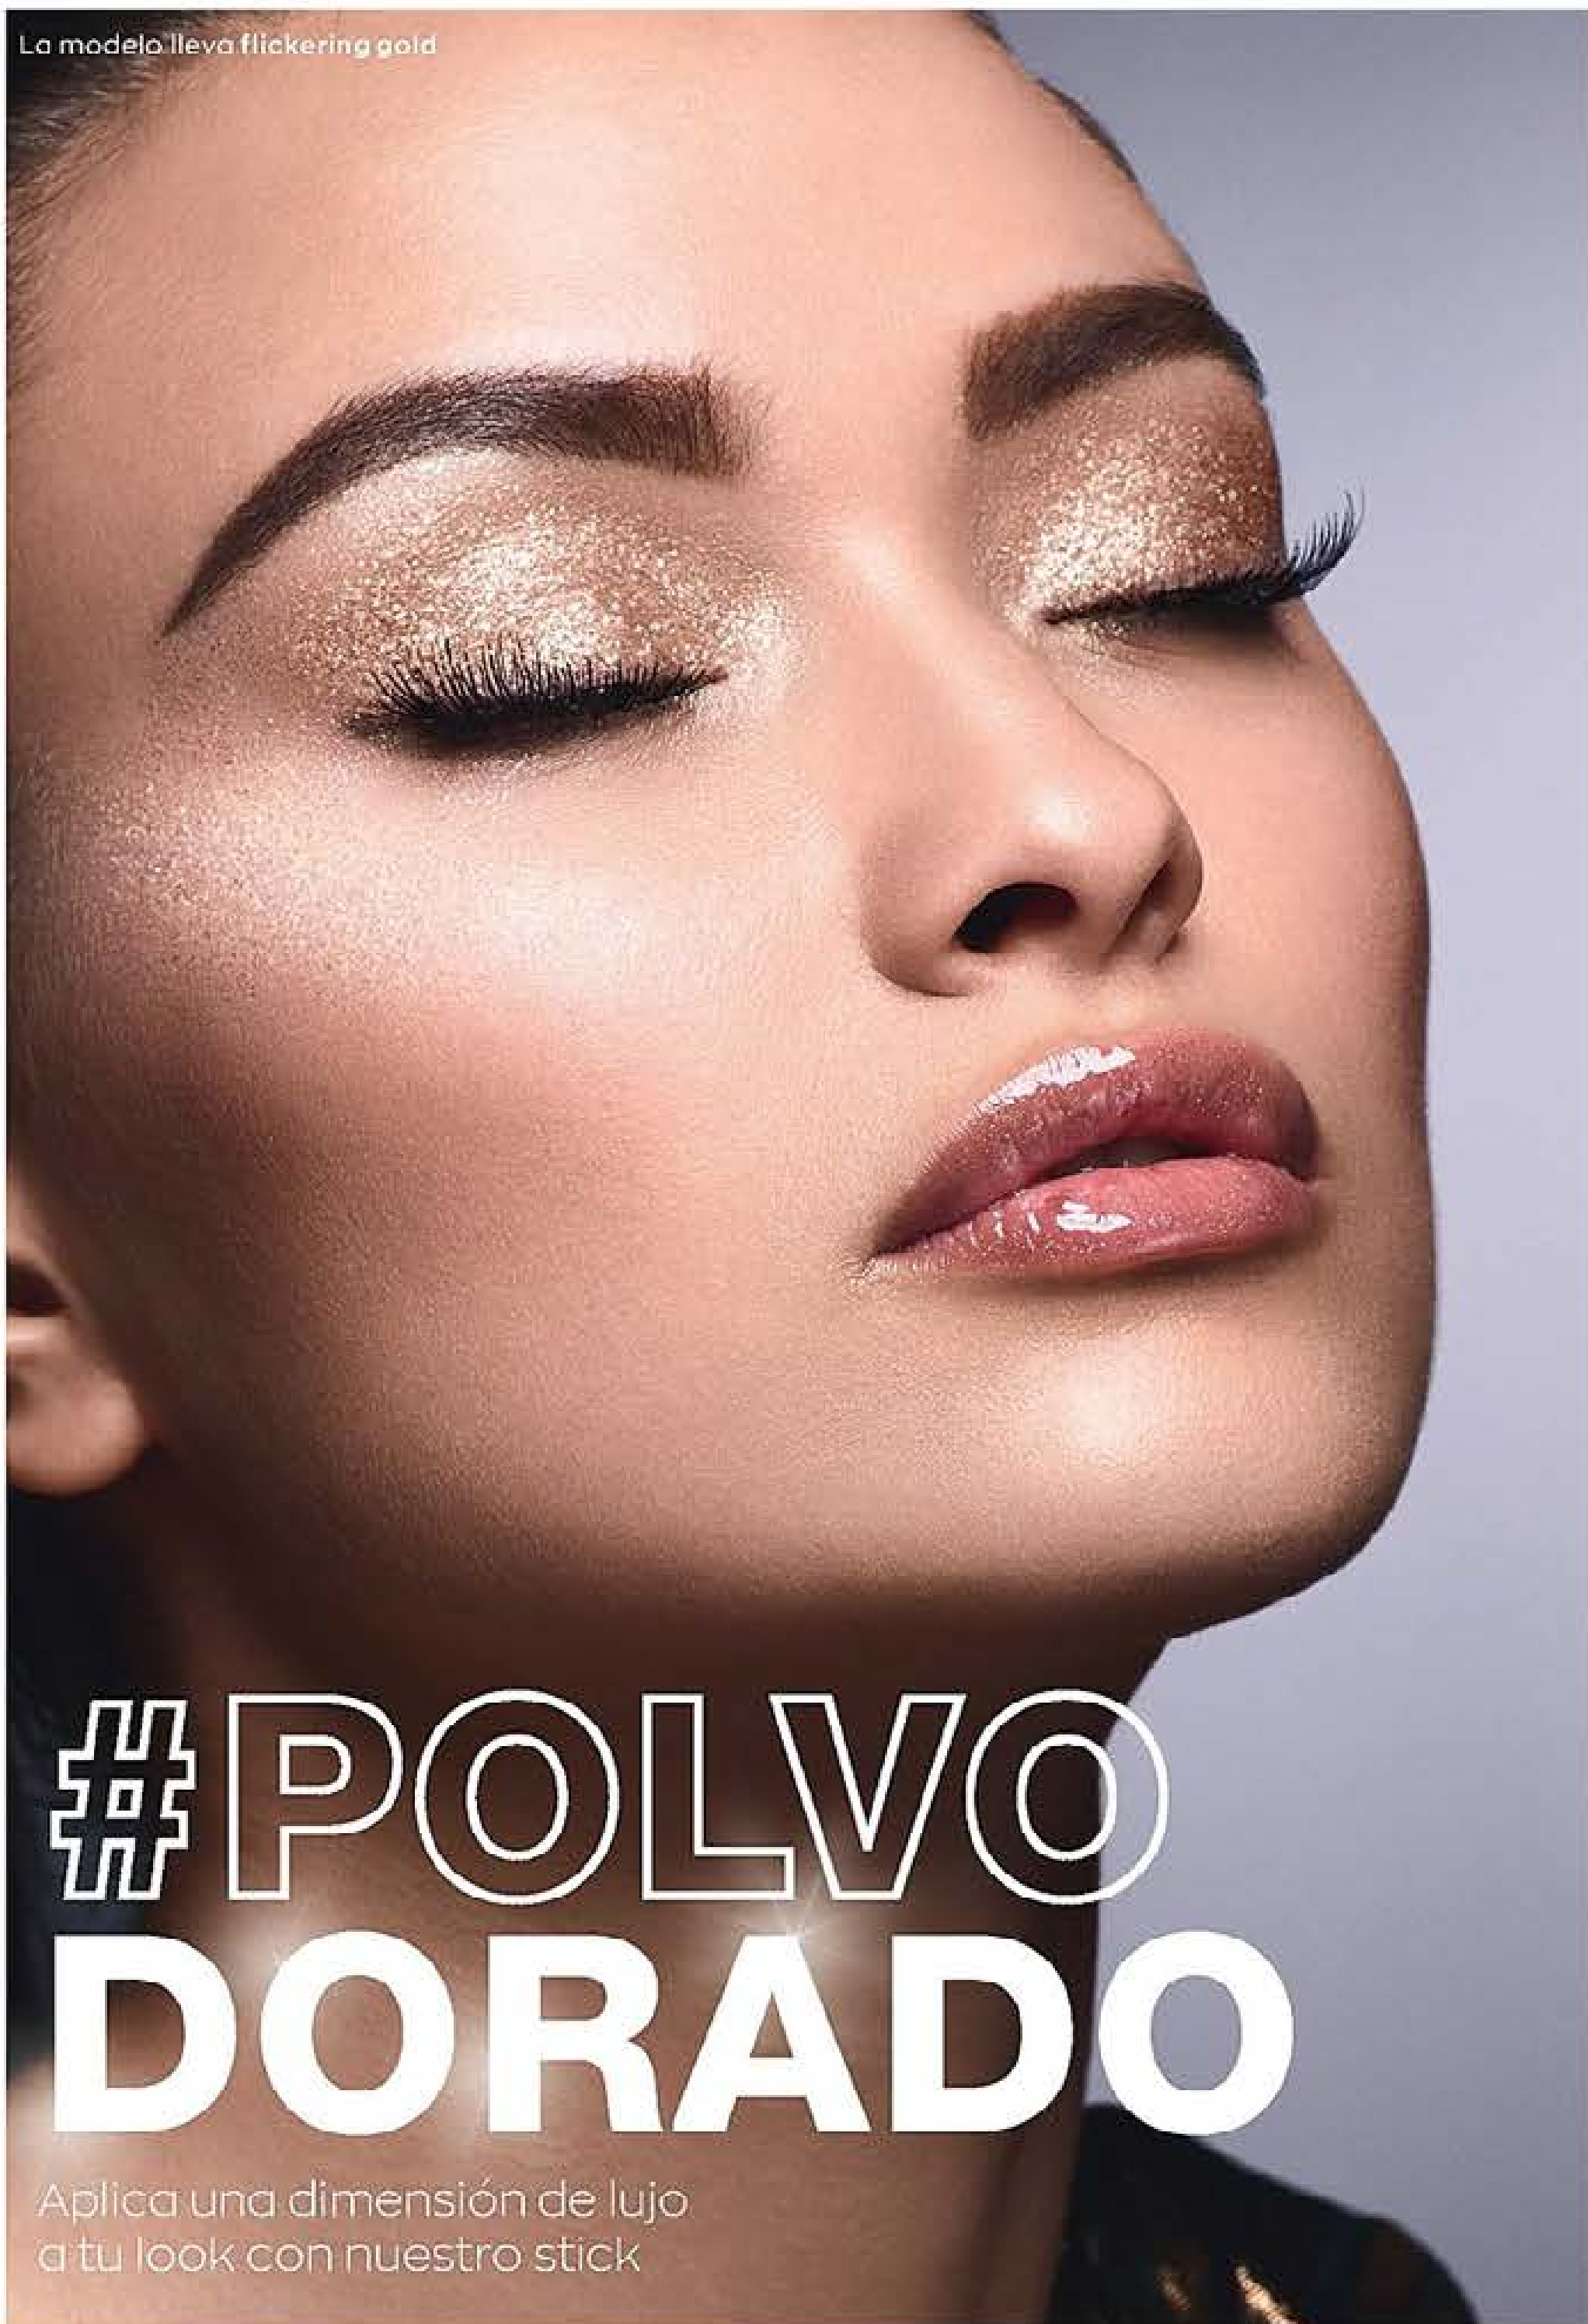

La modelo lleva flickering gold

#POLVO DORADO

Aplica una dimensión de lujo a tu look con nuestro stick

NUEVO *mark*