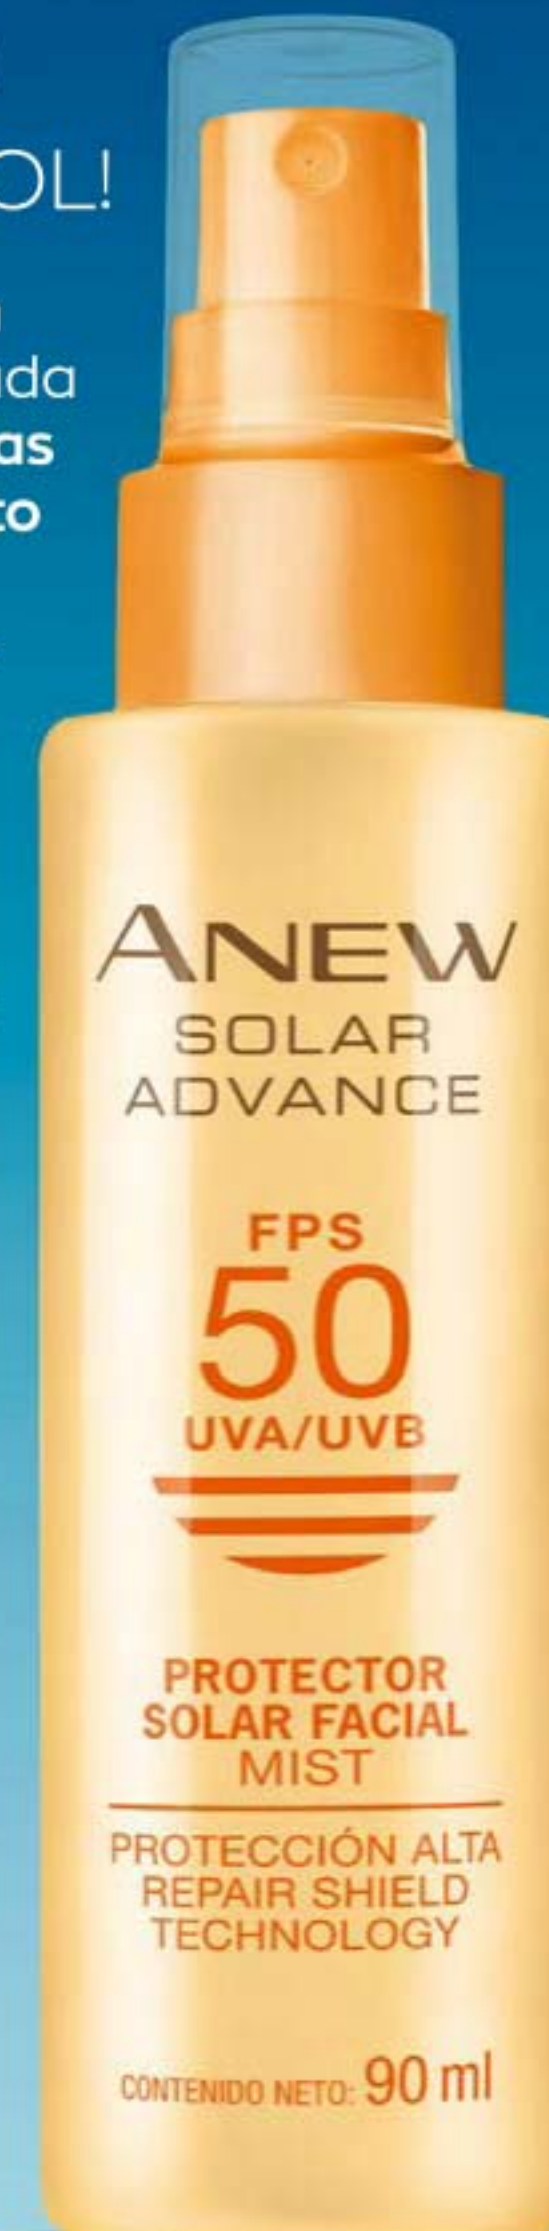

OLVÍDATE DE LAS QUEMADURAS SOLARES Y EL ENVEJECIMIENTO TEMPRANO

NUEVO

¡DISFRUTA DEL SOL!

Soy el spray invisible con protección solar que ayuda a prevenir las quemaduras del sol y el envejecimiento prematuro de la piel* provocado por los rayos UVA y UVB.

- protección UVA/UVB **SPF 50** de amplio espectro, para ayudar a prevenir el envejecimiento temprano provocado por el sol*
- fórmula **no grasa**, sin sensación pegajosa, que se seca en segundos
- muy **resistente al agua** y al sudor