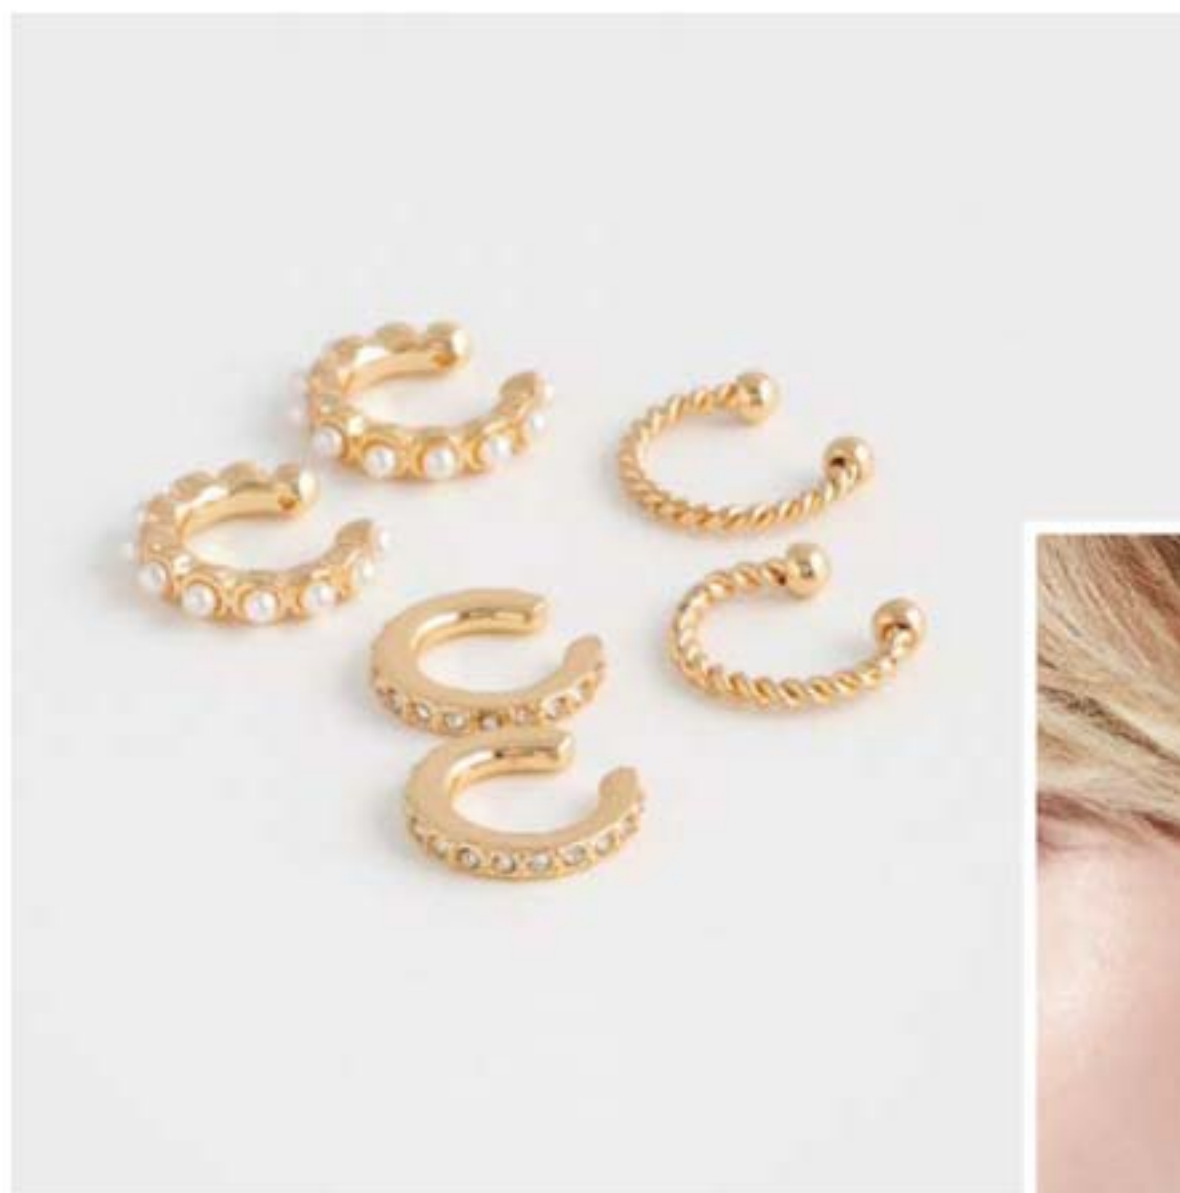

ÚLTIMA OPORTUNIDAD DE COMPRA
MÁS DE UN 50%
HASTA AGOTAR EXISTENCIAS

ÚLTIMA OPORTUNIDAD DE COMPRA
MÁS DE UN 50%
HASTA AGOTAR EXISTENCIAS

521534
CONJUNTO DE EAR CUFFS
COLETTE

Cinc, latón, plástico, vidrio.
Baño de color dorado.
~~6,99€~~

4,99€