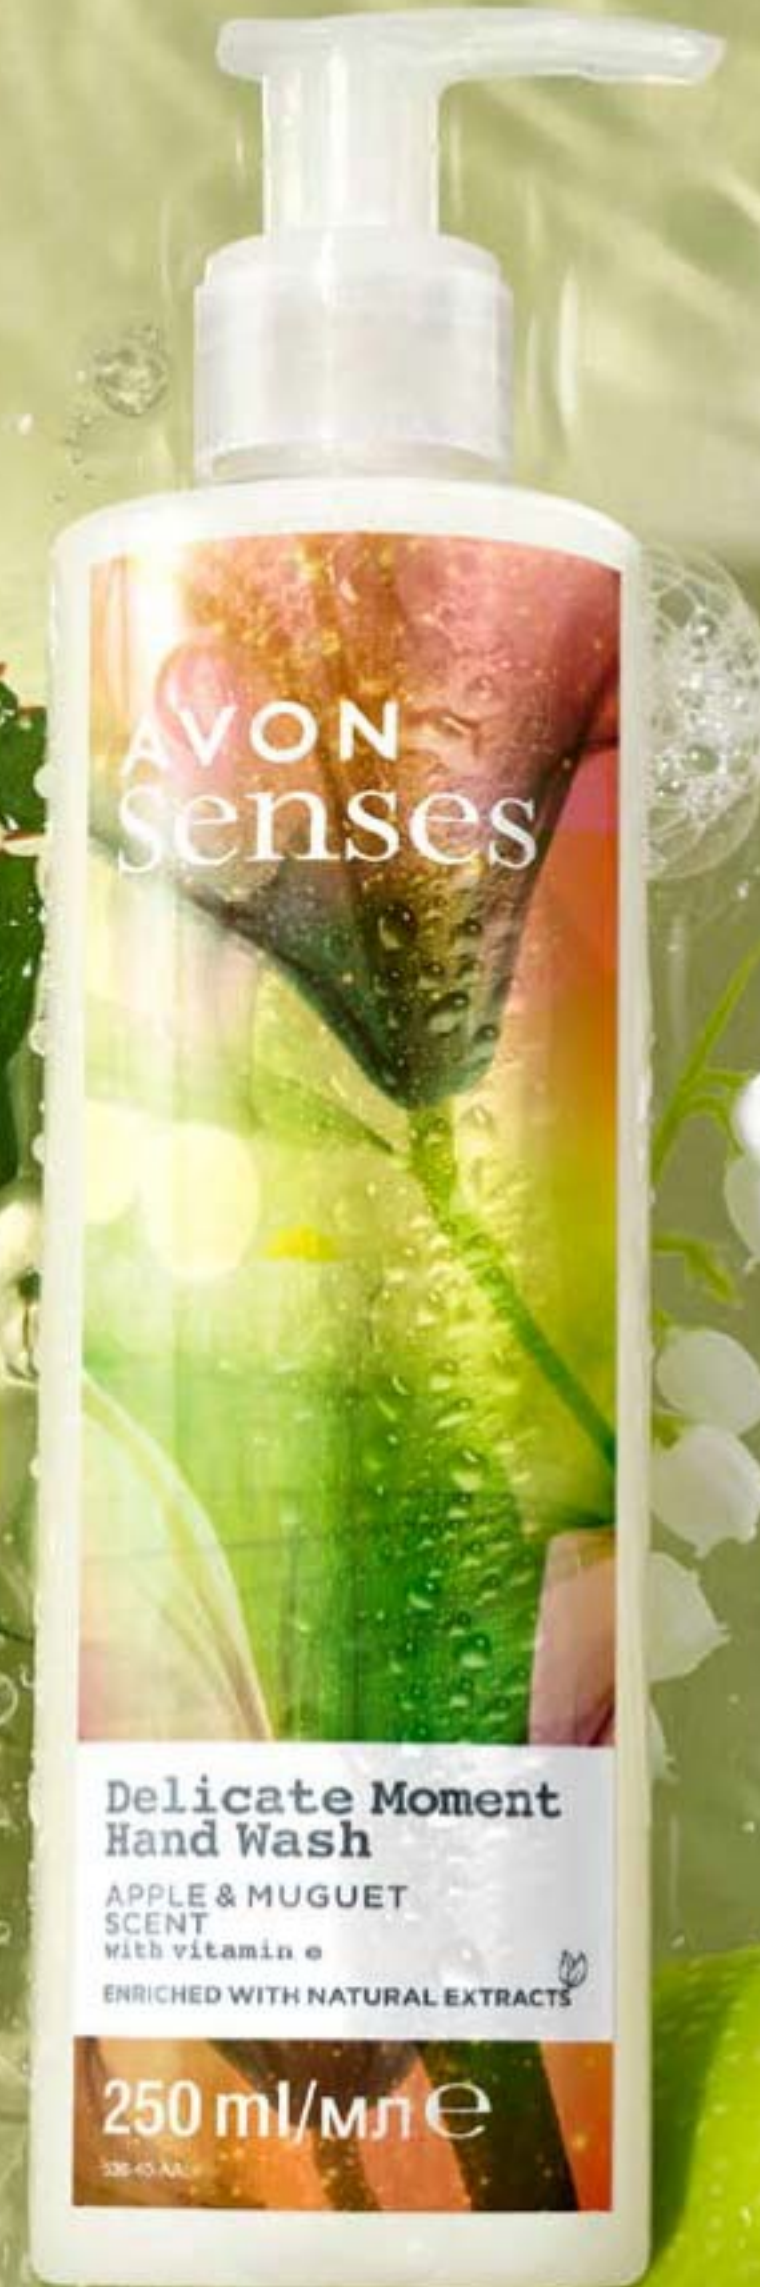

## PURA ELEGANCIA

Olvídate del día con el aroma delicado de la **manzana crujiente** y el **muguet dulce** de este **jabón de manos cremoso**.

185744  
JABÓN DE MANOS  
DELICATE MOMENT  
250 ml  
**2€**  
1,10€/100 ml