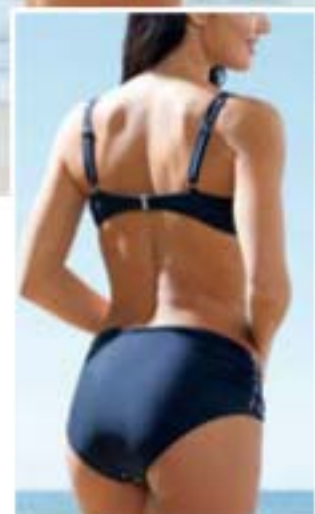

¡LA PLAYA TE LLAMA!

¿Deseando ir por fin a la playa?
¡Empieza a prepararte con
ropa de baño que **favorece
a tu silueta, con tejido de alta
calidad y de diseño italiano!**

copas con aros
y almohadilladas

copas
con aros y
almohadilladas