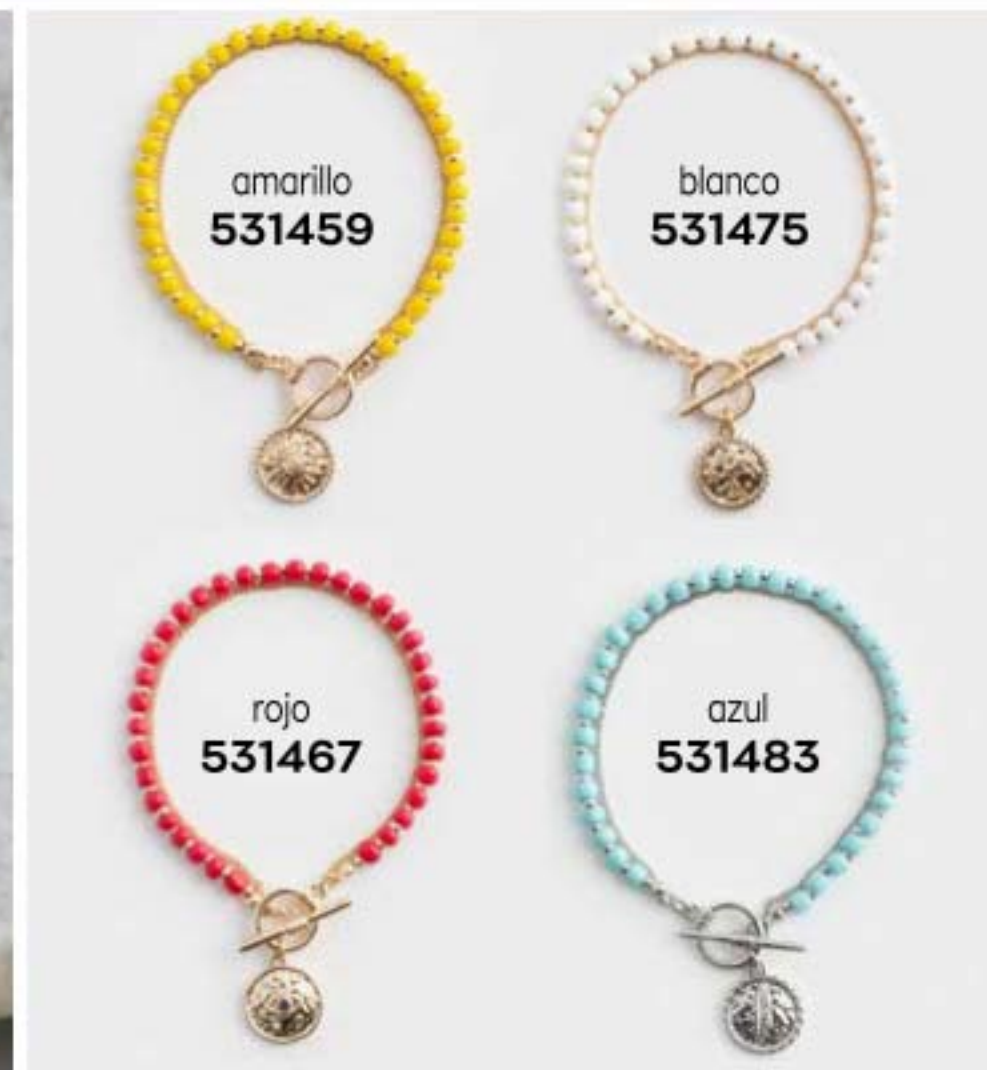

**8,99€**

LOS PRODUCTOS DE ESTAS PÁGINAS SON HASTA AGOTAR EXISTENCIAS

blanco  
532036

azul  
506626

**PULSERA ELLA**

Diámetro: 6,5 cm aprox. Cinc, latón, vidrio. Baño de color dorado o de bronce blanco.

**6,99€**

amarillo  
531459

blanco  
531475

rojo  
531467

azul  
531483

**PULSERA PIPPA**

La longitud total es de 18,5 cm aprox. Cinc, acero, latón. Baño de color dorado o bronce blanco.

**7,99€**

LOS PRODUCTOS DE ESTAS PÁGINAS SON HASTA AGOTAR EXISTENCIAS