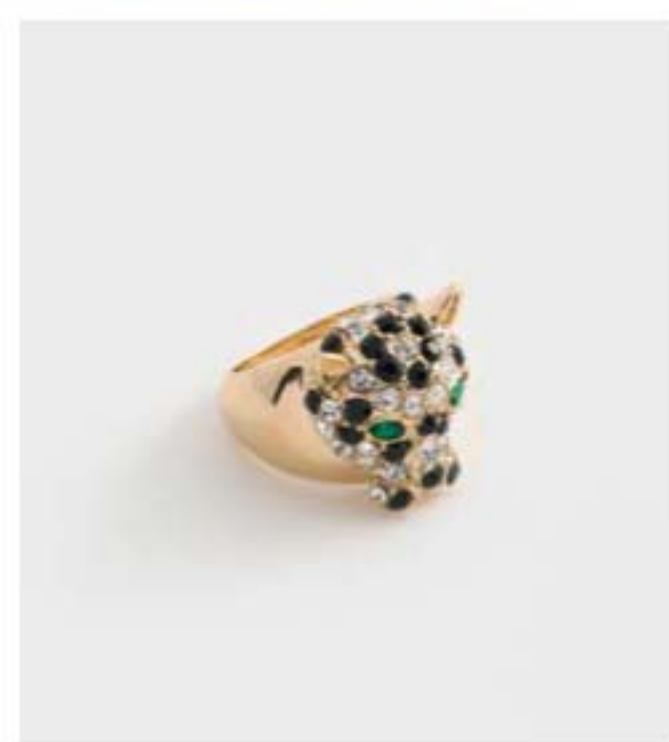

ANILLO
HEATHER

Cinc, vidrio. Baño de color dorado.
~~12,99€~~

5,99€

6	<u>486241</u>	10	<u>486282</u>
8	<u>486258</u>