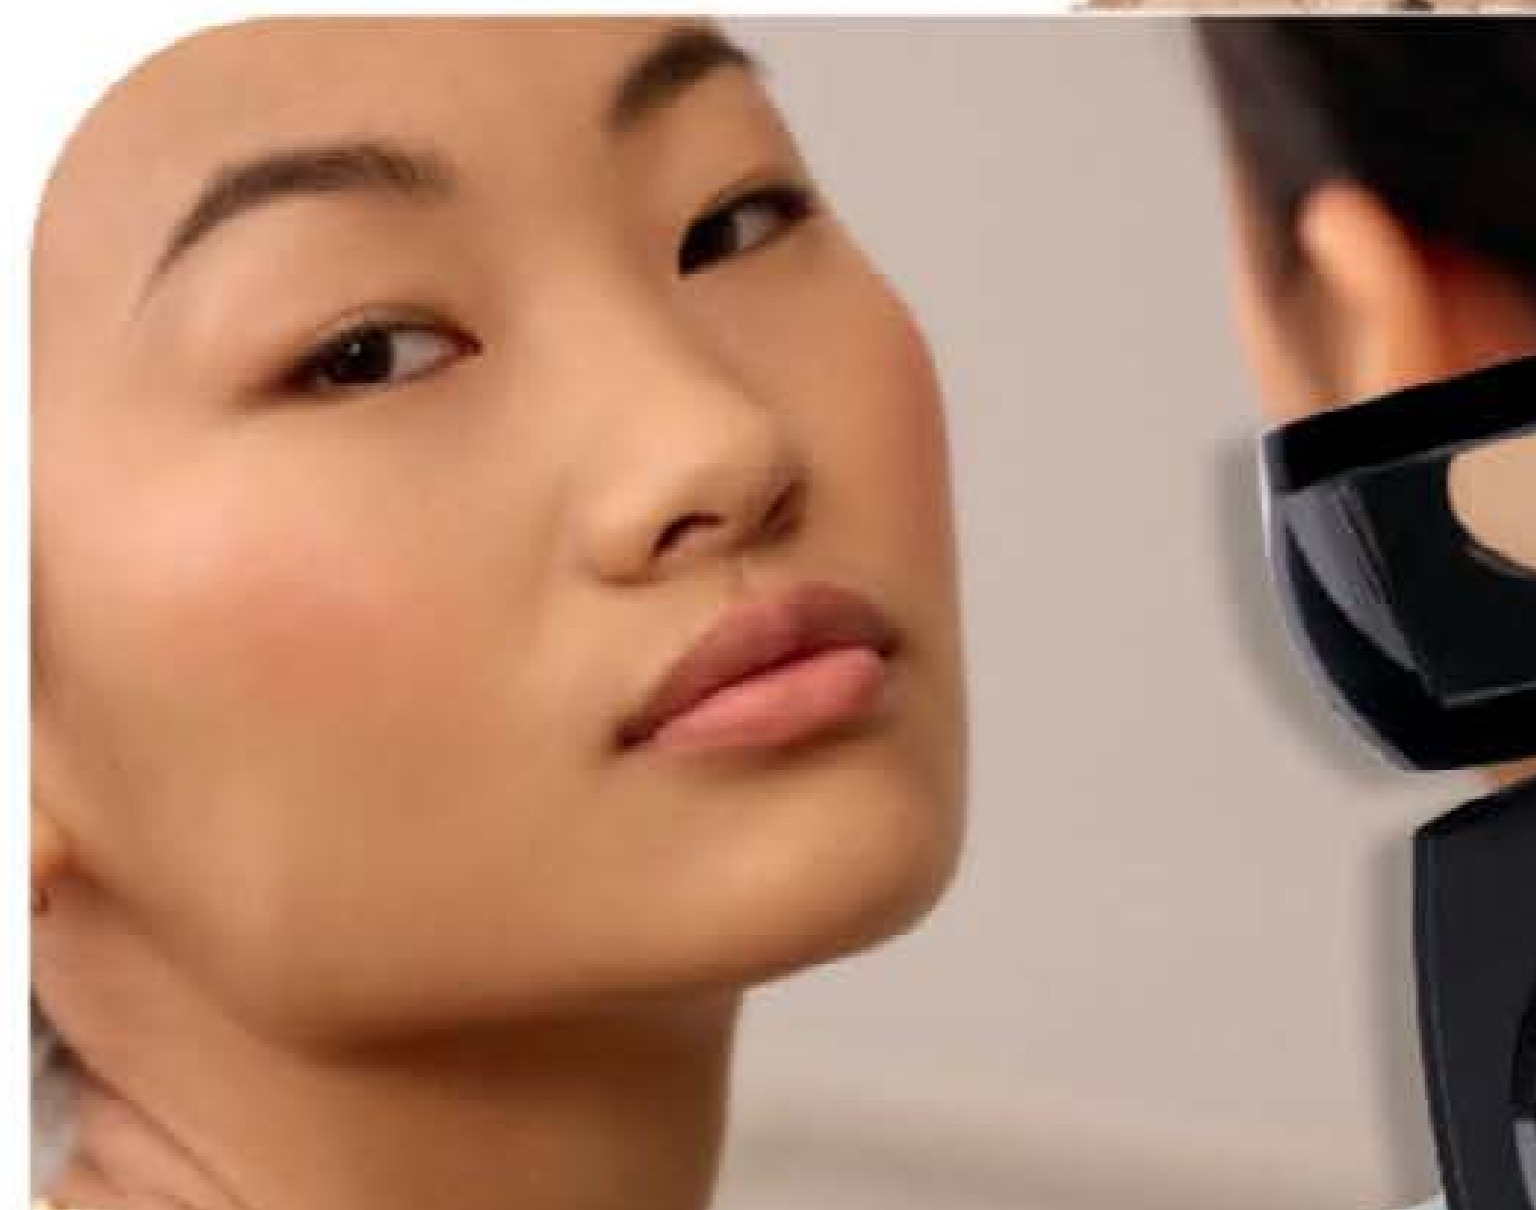

8€,99

PRIMER SUAVIZANTE

TODOS LOS TIPOS Y TONOS DE PIEL

CON COMPLEJO MAGIX LIGHT-DIFFUSING
165050
PRIMER SUAVIZANTE SPF 20 AVON MAGIX 30 ml 14,00€

10€,99

¡EL PODER DEL MATE!

¡TU ALIADO PARA HACER DESAPARECER LOS BRILLOS TODO EL DÍA!