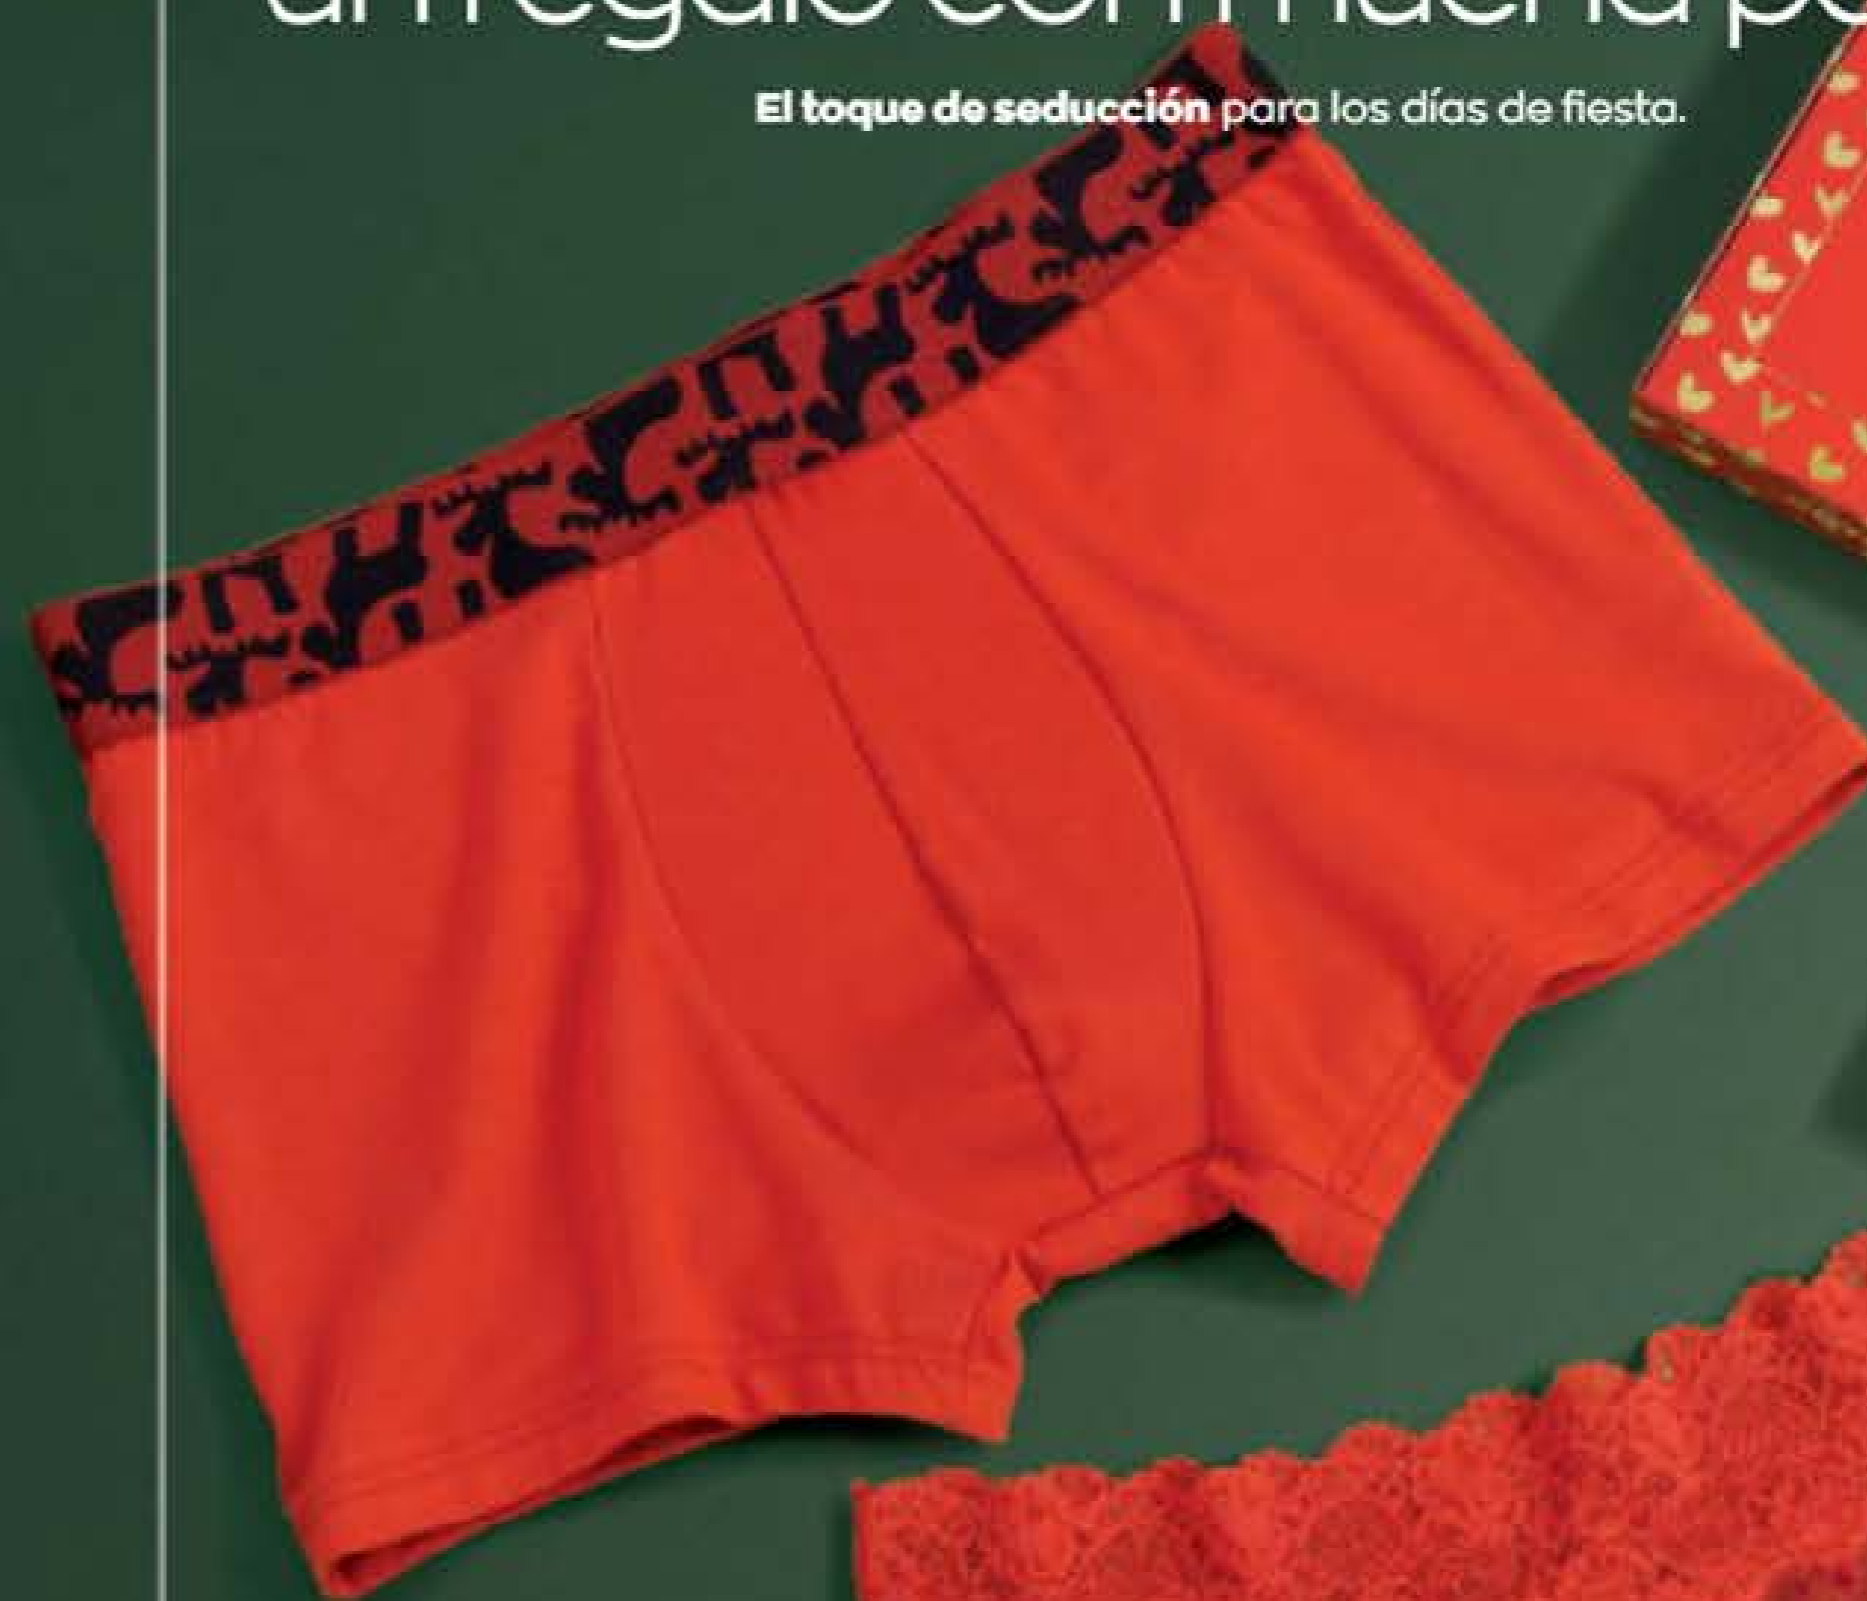

TODO HASTA AGOTAR EXISTENCIAS
PÁGINAS 54-55

COTONELLA
EDICIÓN LIMITADA DE NAVIDAD

NUEVO

un regalo con mucha pasión

El toque de seducción para los días de fiesta.

BOXER
COTONELLA

De algodón bi-elástico, con decoración
de reno en la cintura elástica.
95% algodón, 5% elastán.