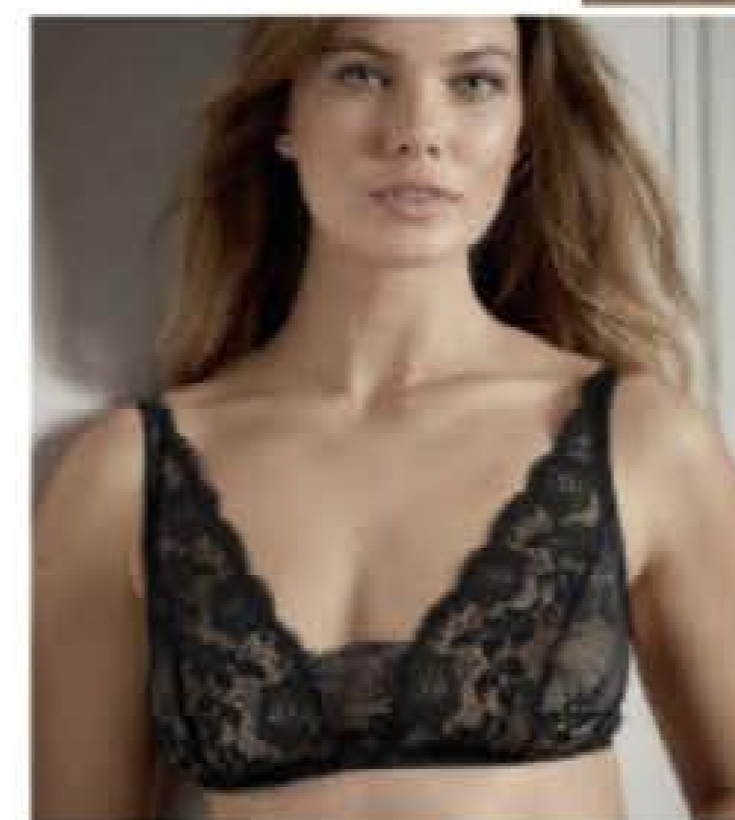

S/	36-38	514323
M/	40-42	514331
L/	44-46	514349
XL/	48-50	514356

9,99€

*HASTA AGOTAR EXISTENCIAS

sensuelle

puedes llevar la copa de
encaje sin el almohadillo
para una sensación más ligera

¡cambia mis
trantes según
tu 'outfit'!