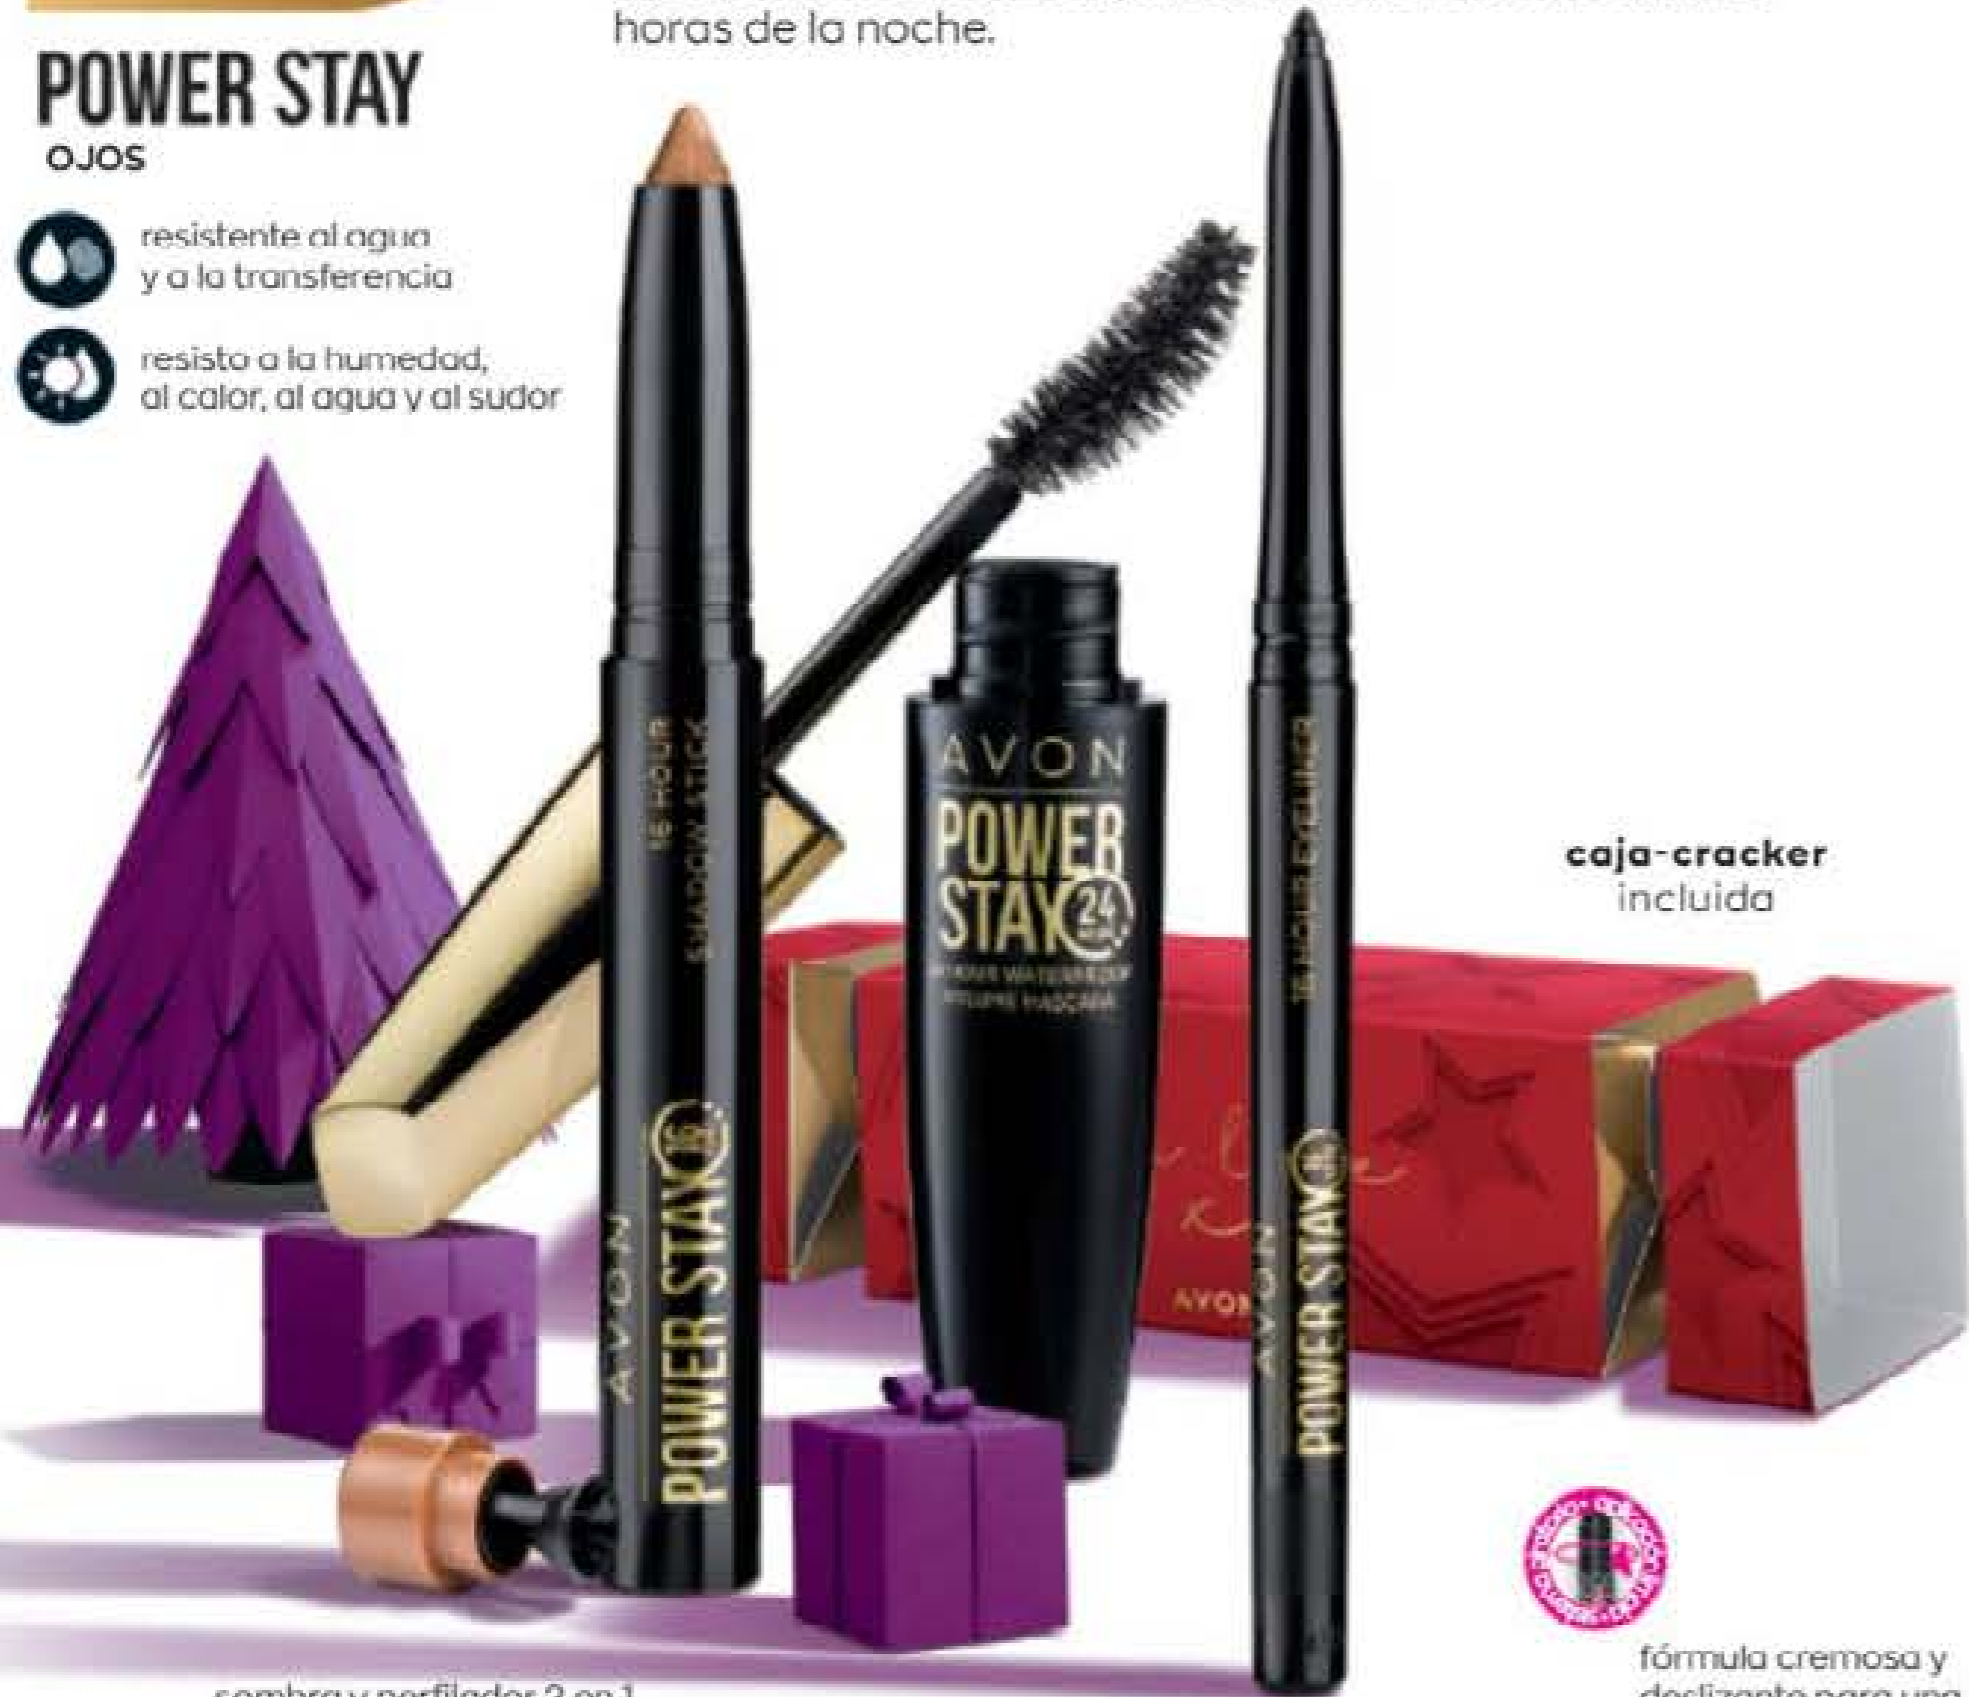

19€
,99

1 SOMBRA + 1 MÁSCARA
+ 1 DELINEADOR
ELIGE LOS TONOS

porque el mejor plan
de Navidad es el que
dura todo el día

Ojos perfectos desde el primer brindis hasta las últimas
horas de la noche.

POWER STAY

OJOS

- resistente al agua y a la transferencia
- resisto a la humedad, al calor, al agua y al sudor

caja-cracker
incluida

sombra y perfilador 2 en 1
con sacapuntas

**SOMBRA DE OJOS EN
STICK AVON TRUE POWER
STAY** 1,4 g

16
HORAS

10,99€
7,99€

cero grumos, no mancha

**MÁSCARA DE PESTAÑAS
AVON TRUE POWER STAY**

24
HORAS

10 ml
11,99€
8,99€

fórmula cremosa y
deslizante para una
aplicación uniforme y suave

**DELINEADOR DE OJOS
AVON TRUE POWER STAY**