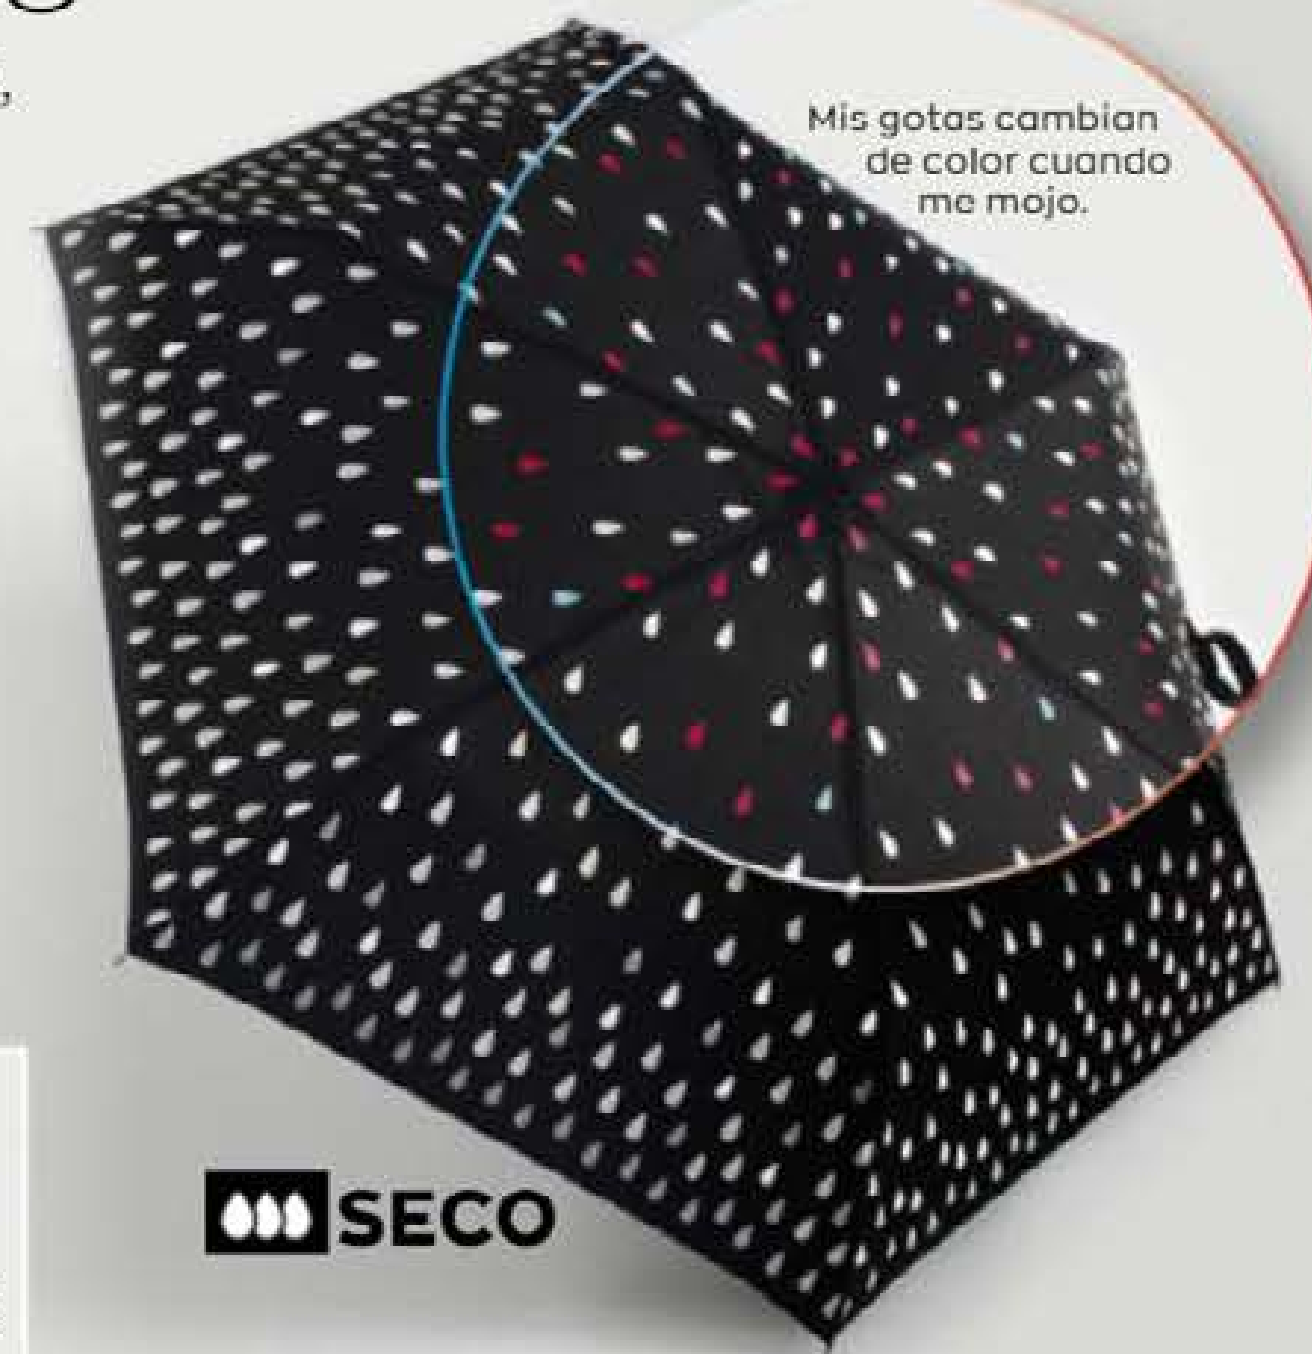

**HÚMEDO** 

Mis gotas cambian de color cuando me mojo.

**502013**  
**PARAGUAS CAMBIO DE COLOR**

Mide 90 cm de diámetro aprox (abierto), mide 22 x 5 cm aprox (cerrado). Mango de ABS. Tela, funda y asa: 100% poliéster.