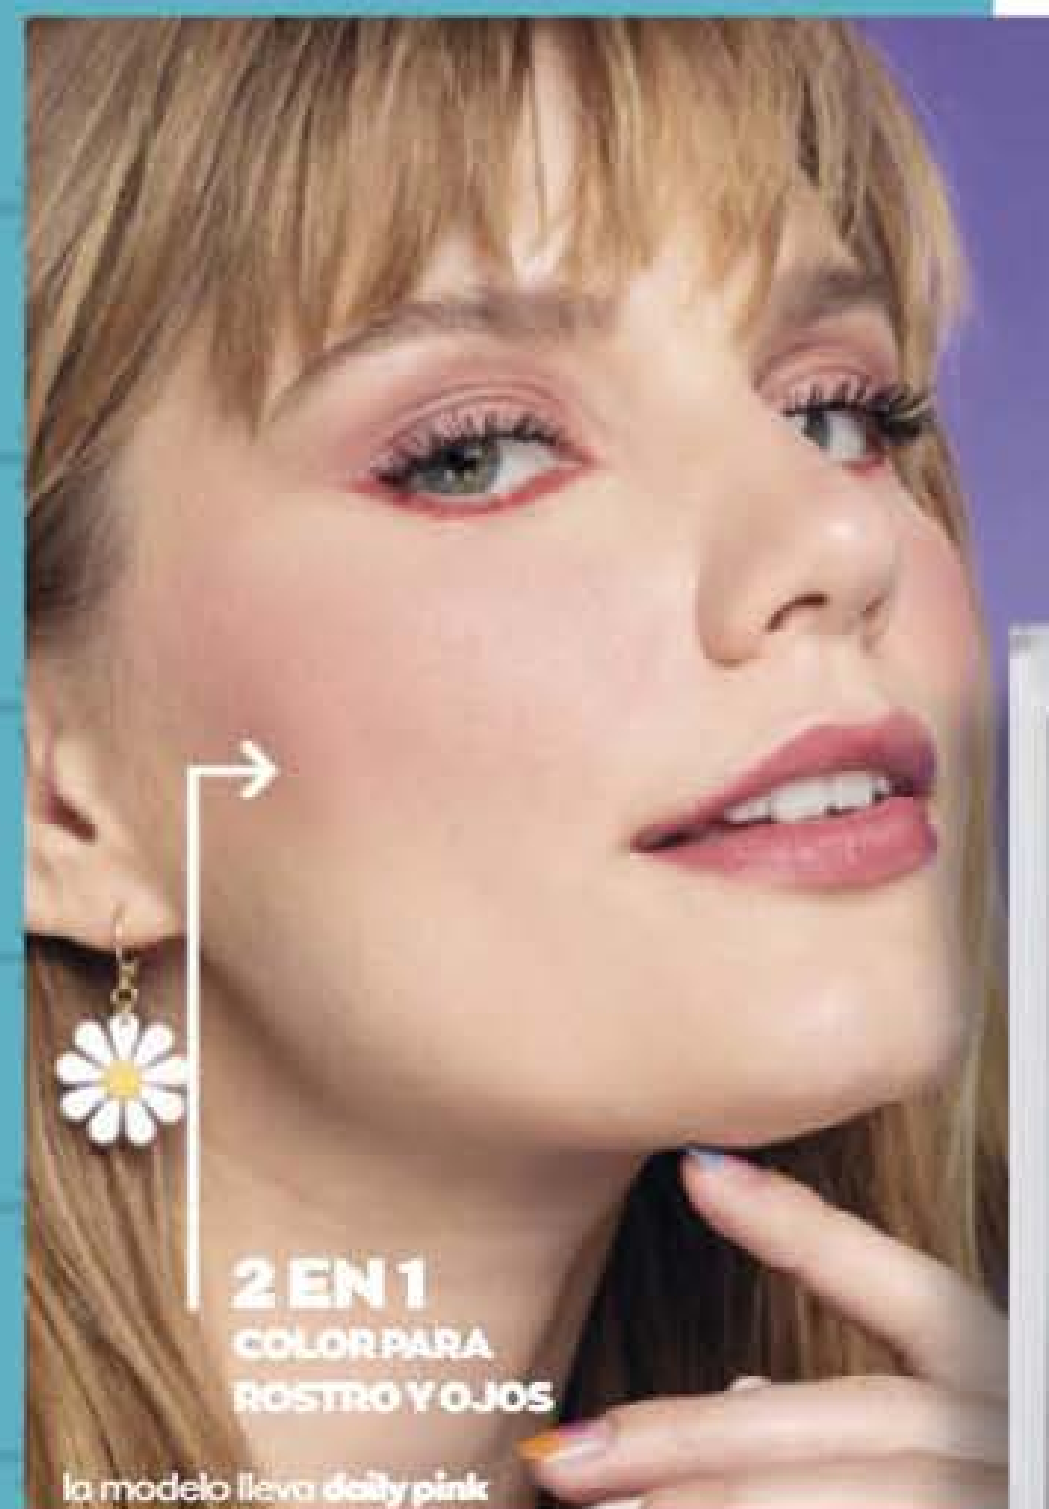

purple  
176909

rose  
217265

DELINEADOR TODO  
EN UNO COLOR  
TREND ALL OVER

1,1 g

3€  
3,50

DELINEADOR ALL OVER

- ✓ Versátil y fácil de llevar
- ✓ Fórmula de color intenso para looks monocromáticos o multicolor
- ✓ Textura suave y cremosa