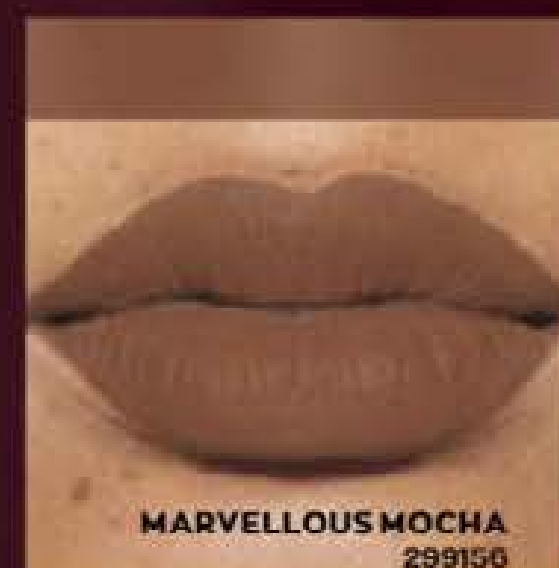

CHOCOLATE CRUSH
168633

MARVELLOUS MOCHA
299156