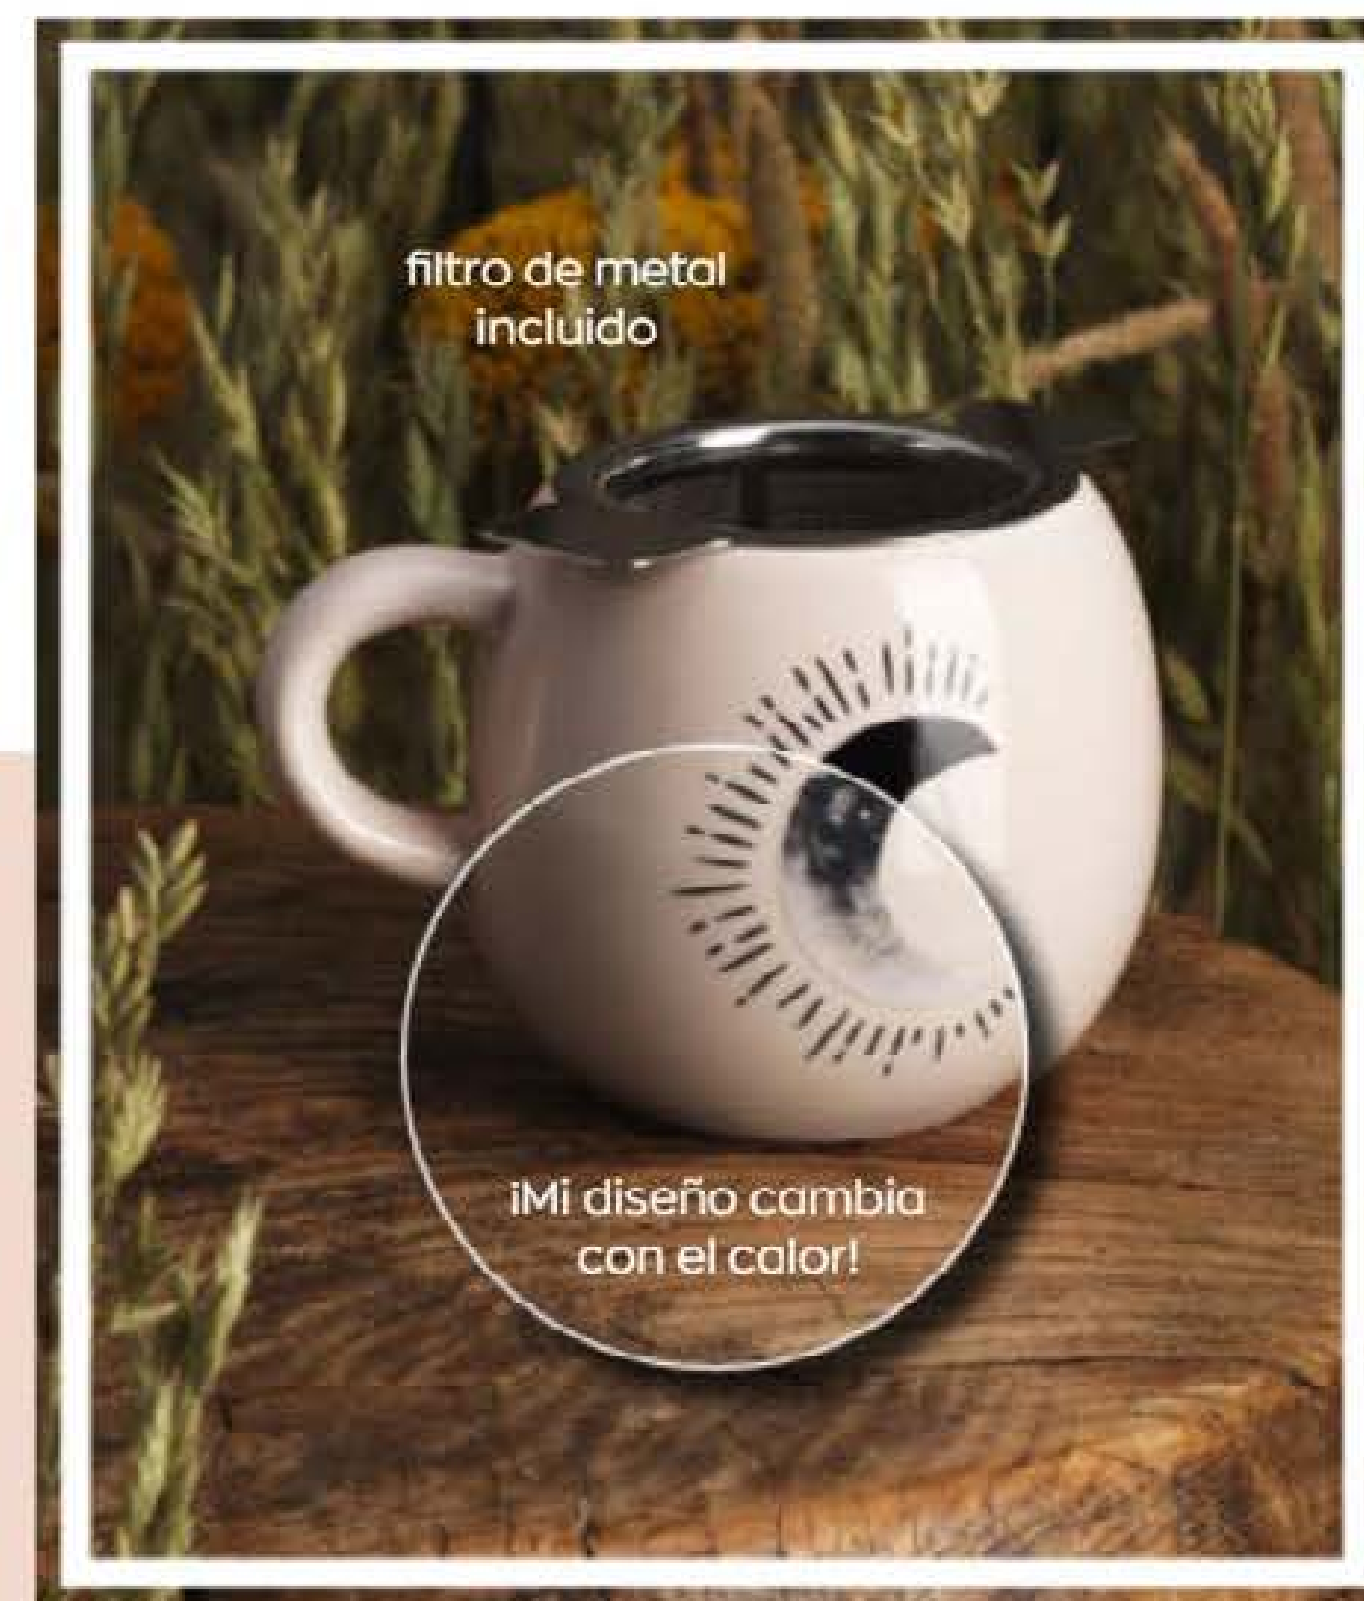

Incluye
5 conos
perfumados
de lavanda

532143
SOPORTE PARA INCIENSO
WATERFALL

Decoración de cerámica para
conos de incienso. Dolomita.
Mide aprox. 9 x 8,5 x 13,5 cm
aprox.
~~17,99€~~

13,99€

540344
TAZA CON FILTRO

Al añadir agua caliente, los
detalles de la luna cambian.
Incluye filtro de metal.
Material de la taza: cerámica
de gres. Material del filtro:
acero inoxidable. 12,4 x 9,5
x 9,5 cm aprox. 300 ml de
capacidad. No apto para
microondas ni lavavajillas.

~~16,99€~~

12,99€

filtro de metal
incluido

¡Mi diseño cambia
con el calor!

TODO HASTA AGOTAR EXISTENCIAS
PÁGINAS 146-147