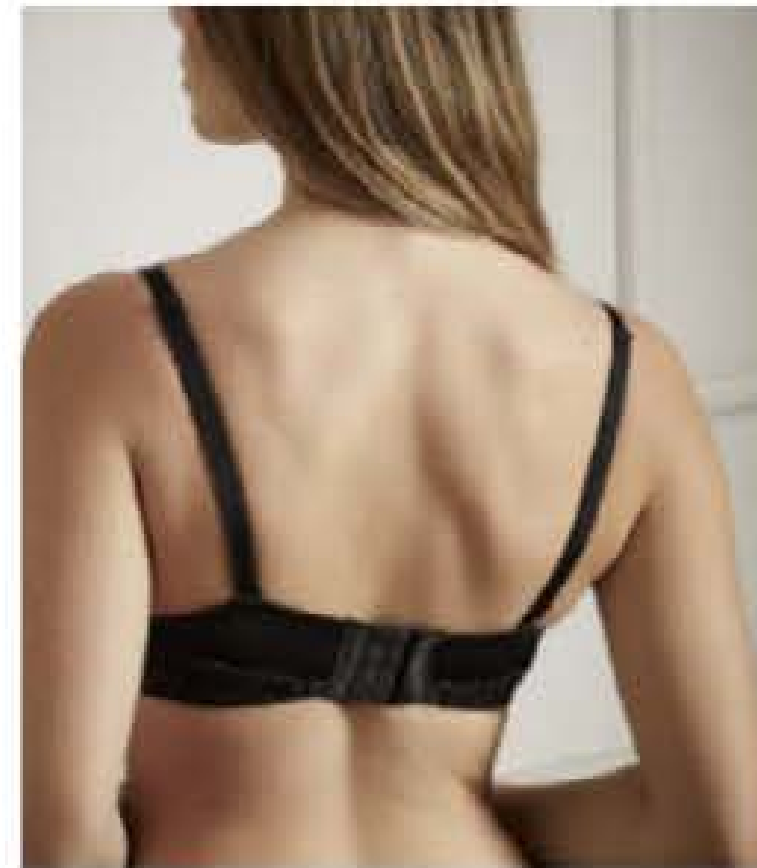

Supermujer,
eres **la mejor**

Multiposición,
se adapta a tu día