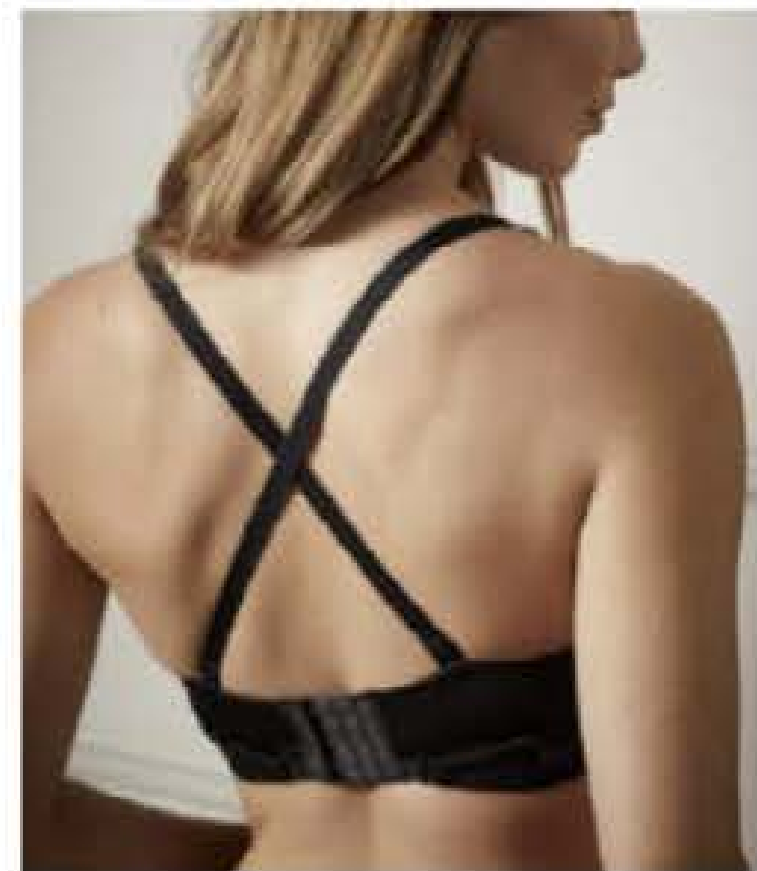

Supermujer,
eres **la mejor**

Multiposición,
se adapta a tu día