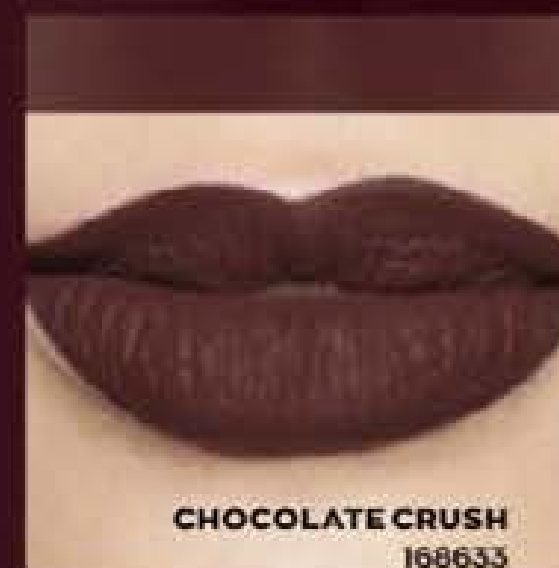

\*HASTA AGOTAR EXISTENCIAS

sweet plum 173377

petal pink 173351

blossom breeze 173369

la modelo lleva red supreme

tu labial ultra matte  
**CON LOS TONOS  
DE LA TEMPORADA**

Sí, tus tonos favoritos son increíbles pero es hora de  
**probar los tonos más trendy del otoño**