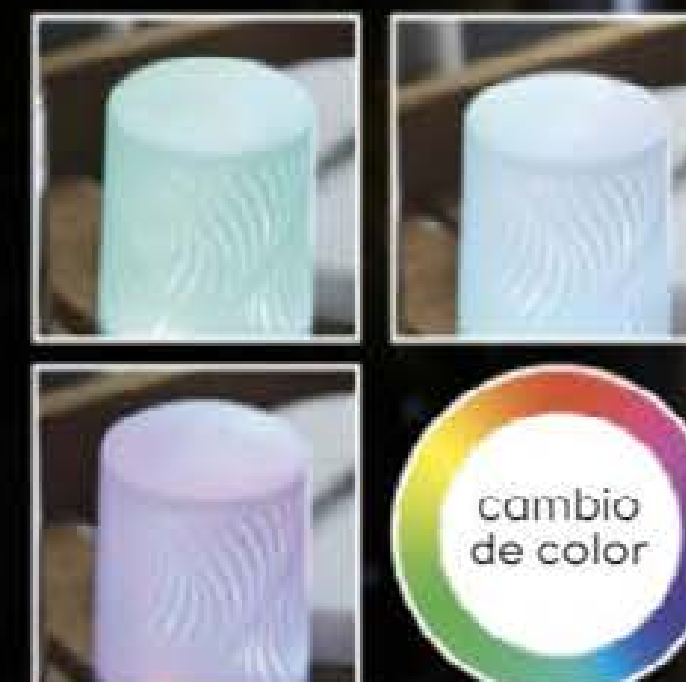

cambio de color

482166
ALTAVOZ VELA SIN LLAMA*

Altavoz Bluetooth con 3 configuraciones de luces: tres luces de colores en el exterior, una luz de vela en el medio, una luz intensa en el medio para la función de proyección. Bluetooth V4.2 + EDR. Distancia de transmisión: hasta 10 metros. Funciona con 3 pilas AAA (no incluidas). Incluye cable USB Micro B. Dimensiones: Aproximadamente 7,5 x 11,3 cm.

~~23,00€~~
13,99€

*HASTA AGOTAR EXISTENCIAS