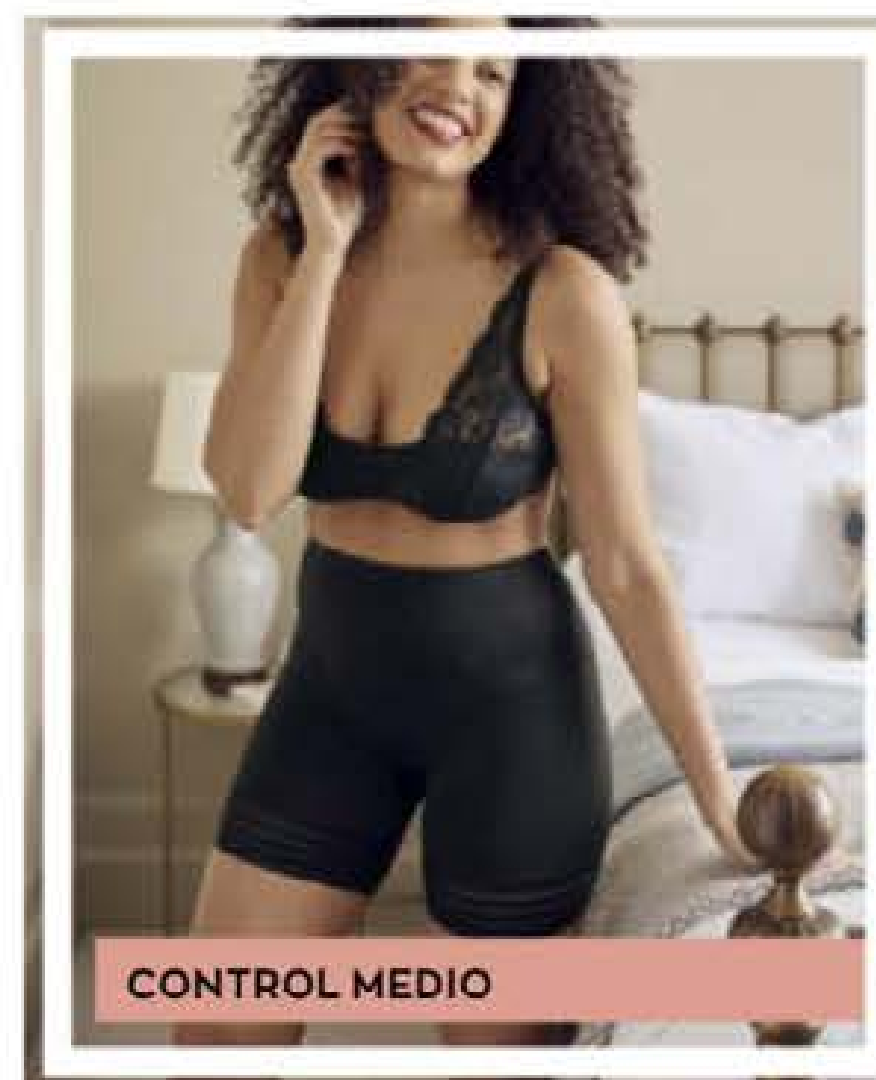

sin cierres,
llévalo como
un top

**SUJETADOR
CONFORT**
BLUE RIBBED

Sin aros, ni costuras. Tejido principal: 63% poliéster, 30% viscosa, 7% elastán. Forro: 94% poliéster, 6% elastán. 17,00€

13,99€

S/36-38	485219
M/40-42	531491
L/44-46	531509
XL/48-50	531517

tejido
supersuave,
efecto
canalé

Body illusion

CONTROL MEDIO

**PANTALÓN
MOLDEADOR**
BODY ILLUSION

86% poliéster,
14% elastán. 19,99€

14,99€

	Negro	Beige
S/ 36-38	533273	533315
M/ 40-42	533281	533323
L/ 44-46	533299	533331
XL/ 48-50	533307	533349

Siente como si te abrazáramos, elevando tu figura y ajustándonos en las zonas clave para que te sientas perfecta y cómoda todo el día.

BODY MOLDEADOR
BODY ILLUSION

Material principal: 79% poliéster, 21% elastán. Malla: 86% poliéster, 14% elastán. Forro interior de algodón. 29,99€

24,99€

S/36-38	494591
M/40-42	533257
L/44-46	533265
XL/48-50	495598

Supermujer,
eres perfecta

NUEVO