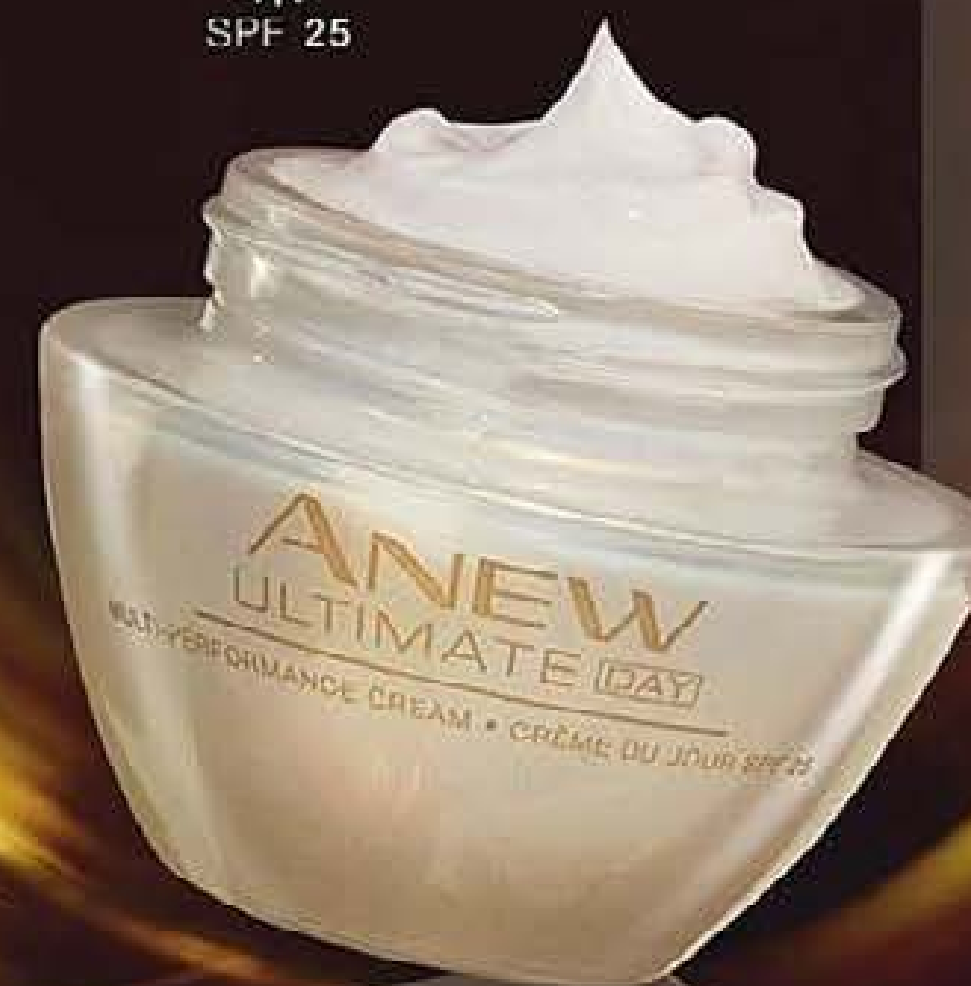

173278
CREMA ACCIÓN AVANZADA
SUPREME 50 ml
23,00€

17€_{,50}
35,00€/100 ml

*basado en un Estudio del Consumidor de 6 semanas con 223 distribuidoras y 142 usuarios de prestigio

ANEW | ULTIMATE 45 • 55 |

PRESUME DE UN ROSTRO SIN ARRUGAS

SPF 25

“ Se absorbe muy bien y me encanta cómo me deja la piel. Uso cremas de día y de noche y las alterno con Supreme. ”

ELSA BRUZZONE
Distribuidora de Avon

formulada con minerales
lujosos que **AYUDAN**
A RECONSTRUIR EL
ASPECTO DE LA PIEL
DESDE EL INTERIOR