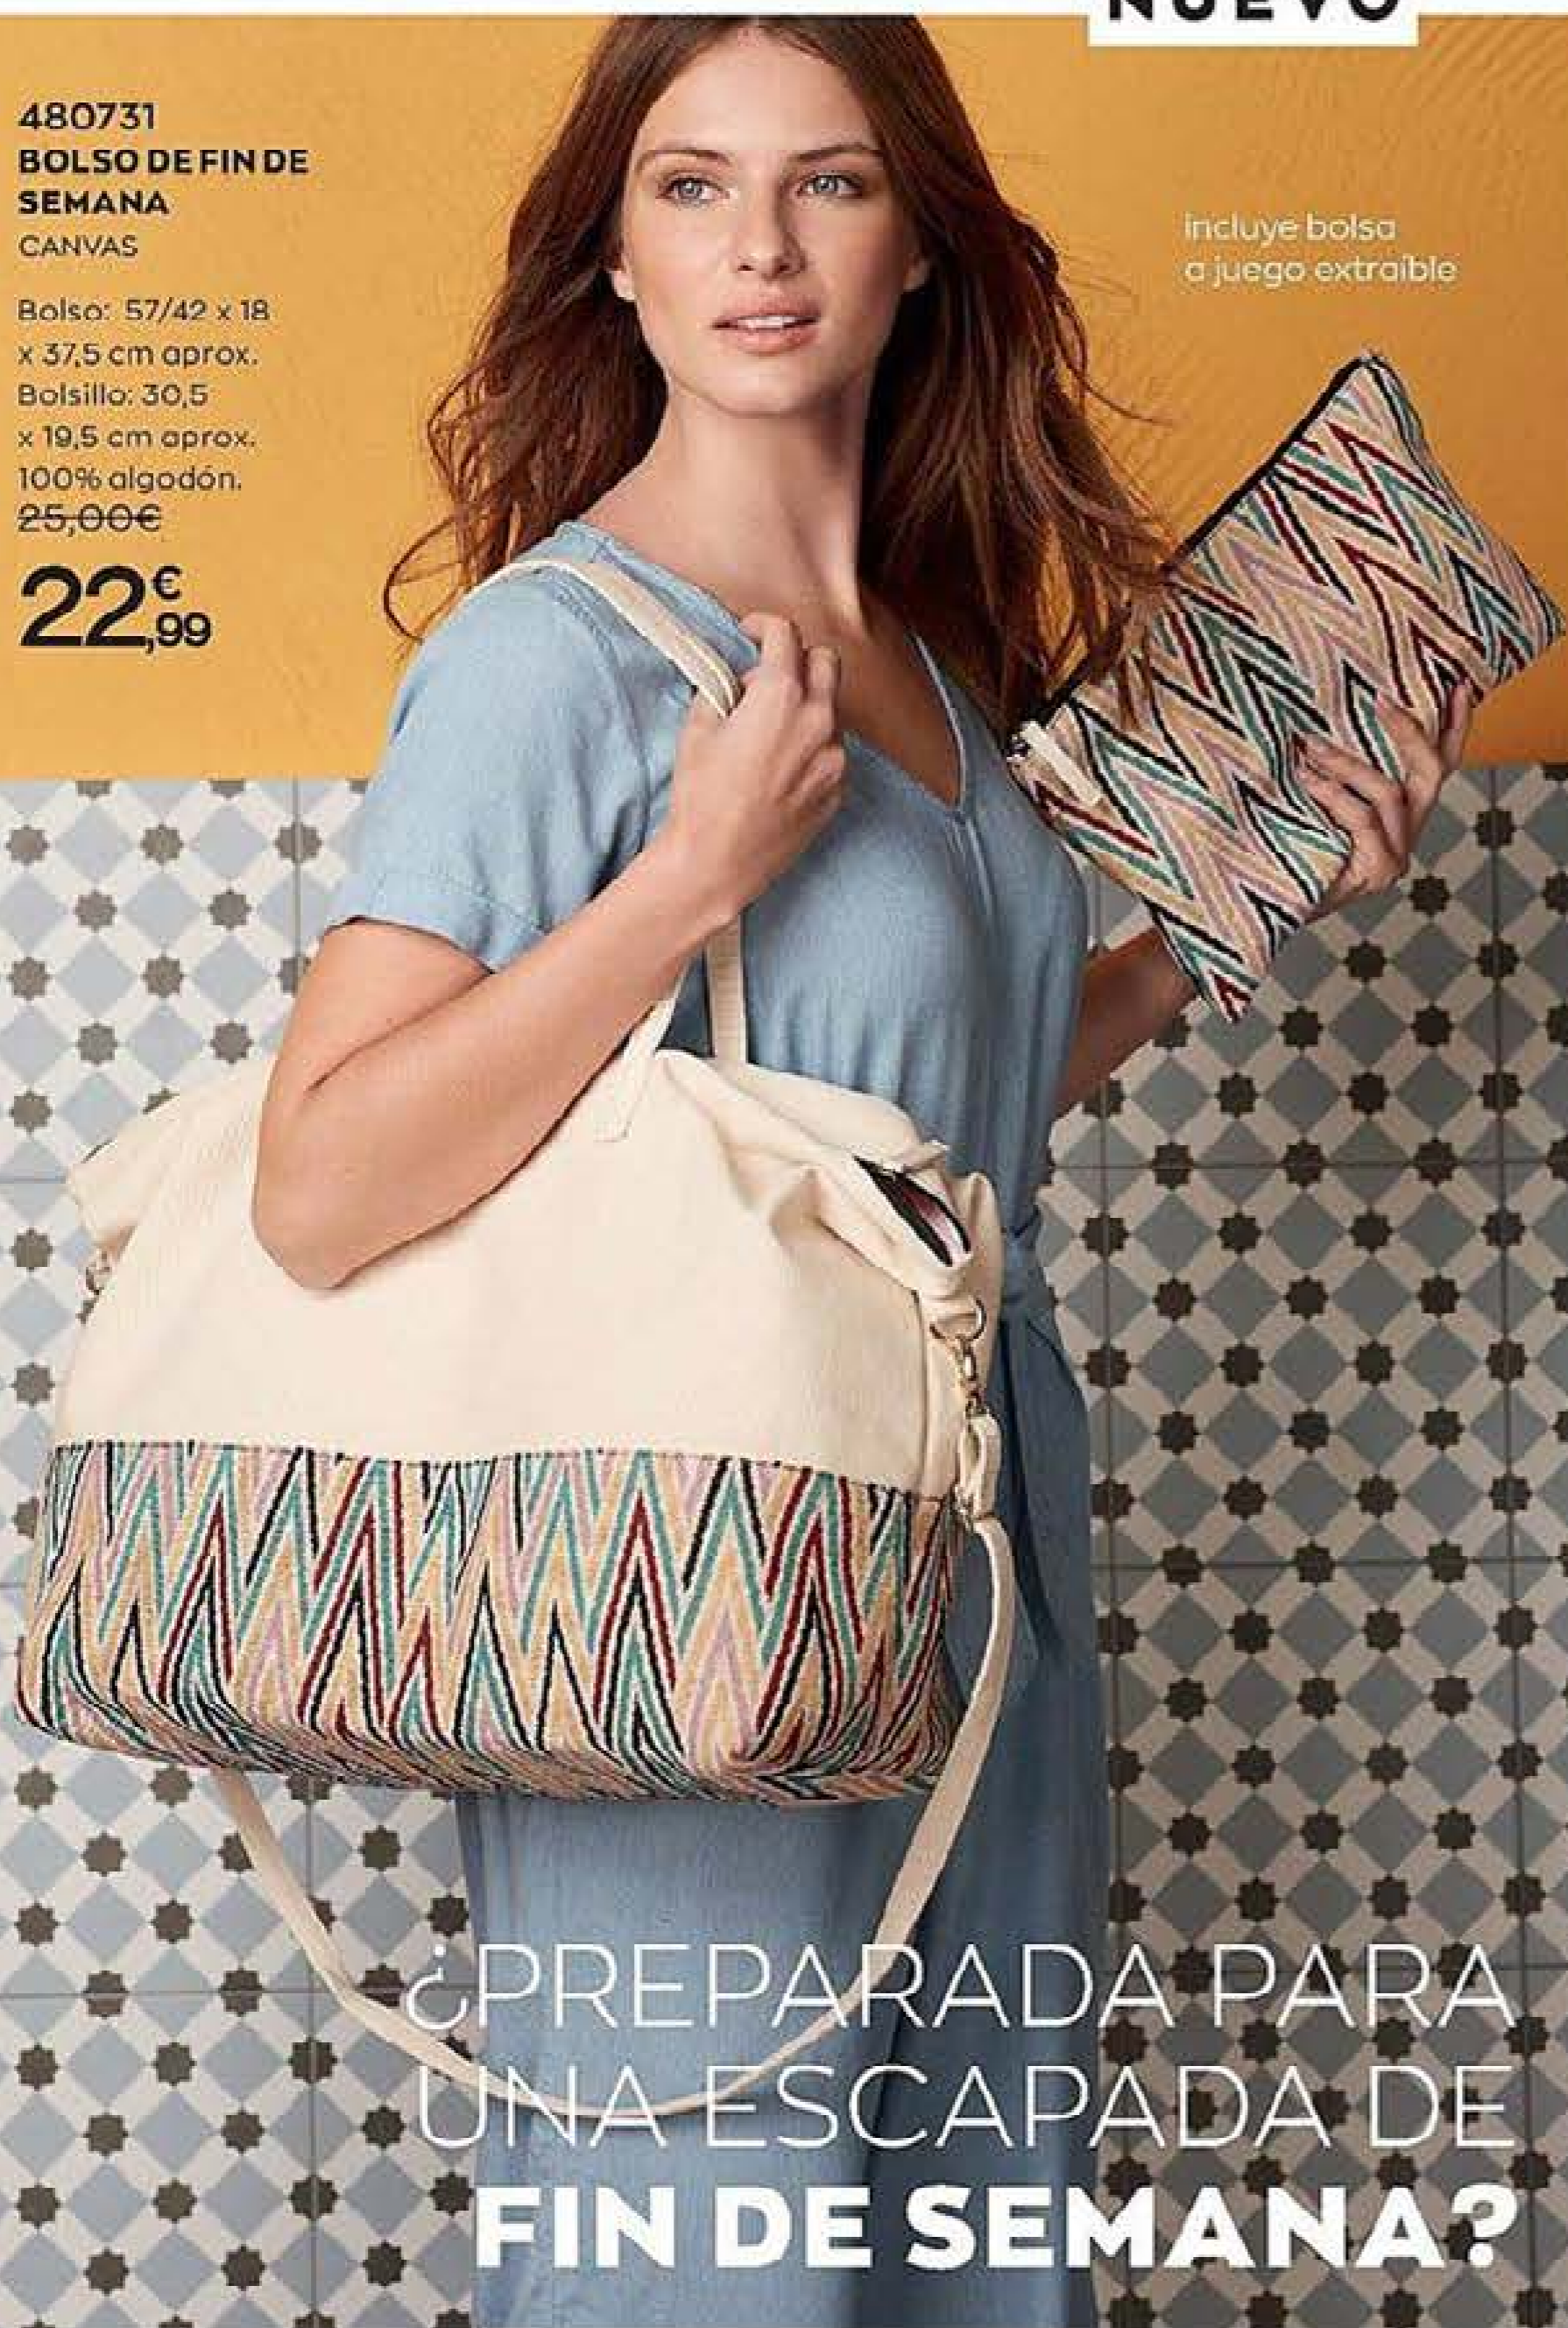

Bolso: 57/42 x 18
x 37,5 cm aprox.
Bolsillo: 30,5
x 19,5 cm aprox.
100% algodón.
25,00€

22[€]_{,99}

Incluye bolsa
a juego extraíble

¿PREPARADA PARA
UNA ESCAPADA DE
FIN DE SEMANA?

AVON.ES

NUEVO

moda y hogar

CONJUNTO DE ANILLOS*
IZABEL