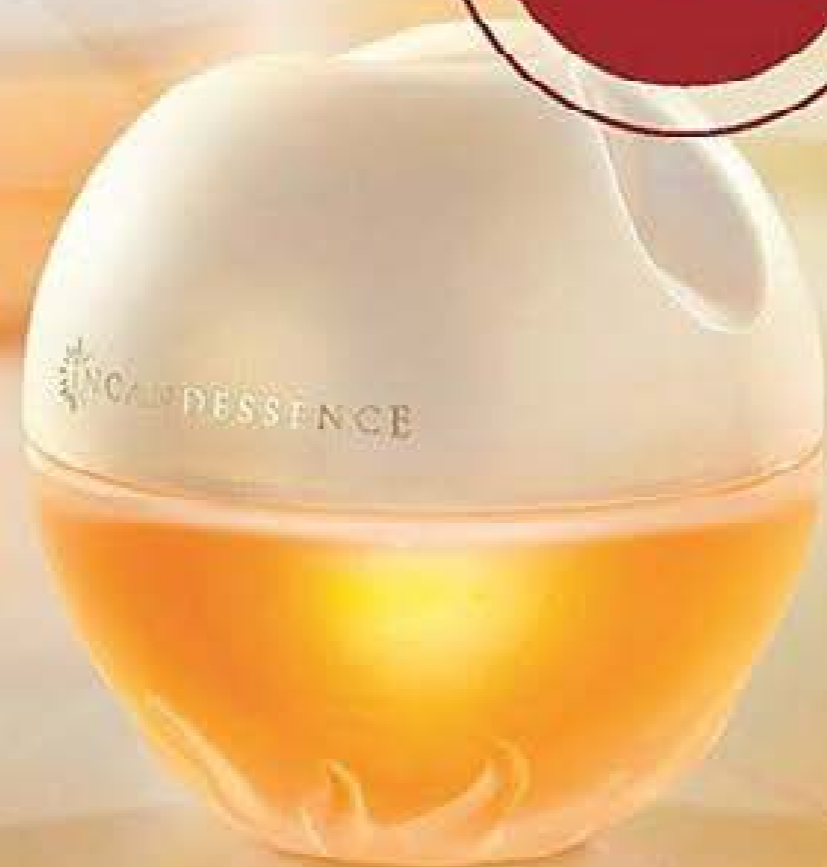

OFERTA EXCLUSIVA DE FOLLETO • OFERTA EXCLUSIVA DE FOLLETO

Compra un producto* de este folleto
y LLÉVATE LA FRAGANCIA
FULL SPEED O INCANDESSENCE

*excepto estos artículos de promoción,
productos solidarios y productos de hogar

por sólo
**9€
,99**

FULLSPEED

para él

NOTAS OLFATIVAS
Fougère Cítrica
165407
EAU DE TOILETTE 75 ml
19,00€

INCANDESSENCE

ARTÍCULOS DE
PROMOCIÓN

pasa
la mano y
experimenta
INCANDESSENCE

para ella

NOTAS OLFATIVAS
Floral
159400
EAU DE PARFUM EN SPRAY 50 ml
20,00€

No disponibles de forma individual

presentamos
adapt

El nuevo cuidado de la piel
diseñado para mujeres
que experimentan
los efectos de la
MENOPAUSIA

ÍNDICE

2
maquillaje

56
cabello

62
cuidado
de la piel

82
fragancias

108
para él

124
moda
y hogar

172
cuidado
personal

198
avon sun+

AVON
LUCHA
CONTRA
EL CÁNCER
DE MAMA

518217
PAÑUELO
SOLIDARIO LUCHA
CONTRA EL CÁNCER
DE MAMA*
Poliéster. Mide 180 x 60 cm
aprox. ☺

9,95€ PRECIO NETO
Los beneficios de este producto
son destinados a la lucha contra
el cáncer de mama
*HASTA AGOTAR EXISTENCIAS

Escanea este código
para ver nuestros
Folleto WhatsApp

**¡PIDE CUANDO QUIERAS,
COMO QUIERAS!**

1. Contacta con tu **DISTRIBUIDORA AVON**. Encuentra la tuya en www.avon.es
2. **COMPRA ONLINE** y tu Distribuidora te llevará tu pedido.
3. Accede al **FOLLETO WHATSAPP**, pide tus productos con un clic y tu Distribuidora recibirá el pedido.