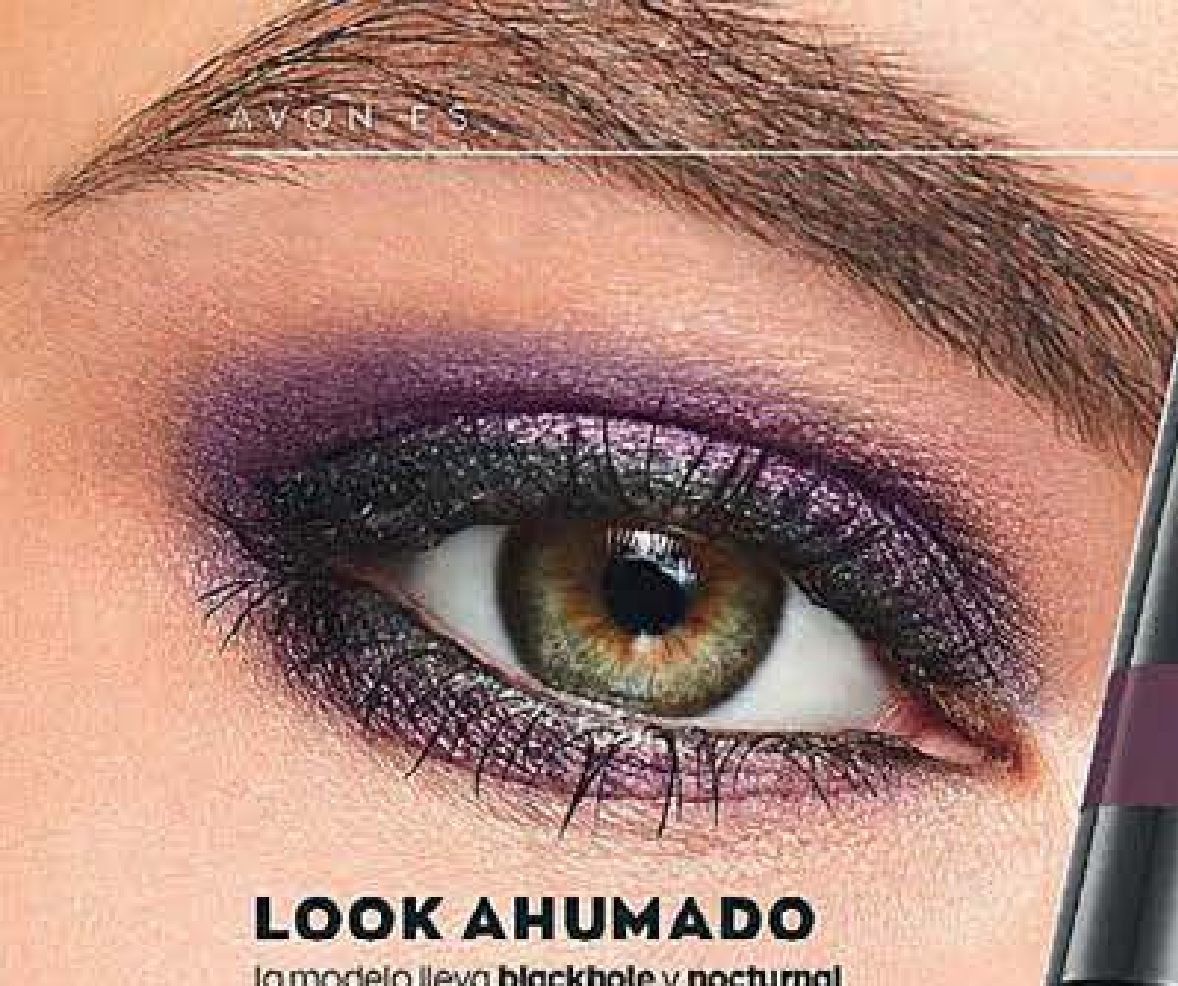

LOOK AHUMADO

la modelo lleva **blackhole** y **nocturnal**

DIFUMINA, DELINEA O CREA EL LOOK AHUMADO ¡SIN ERRORES!

LÍNEAS

la modelo lleva **blackhole**

LOOK DIFUMINADO

la modelo lleva **blackhole** y **crowd pleaser**