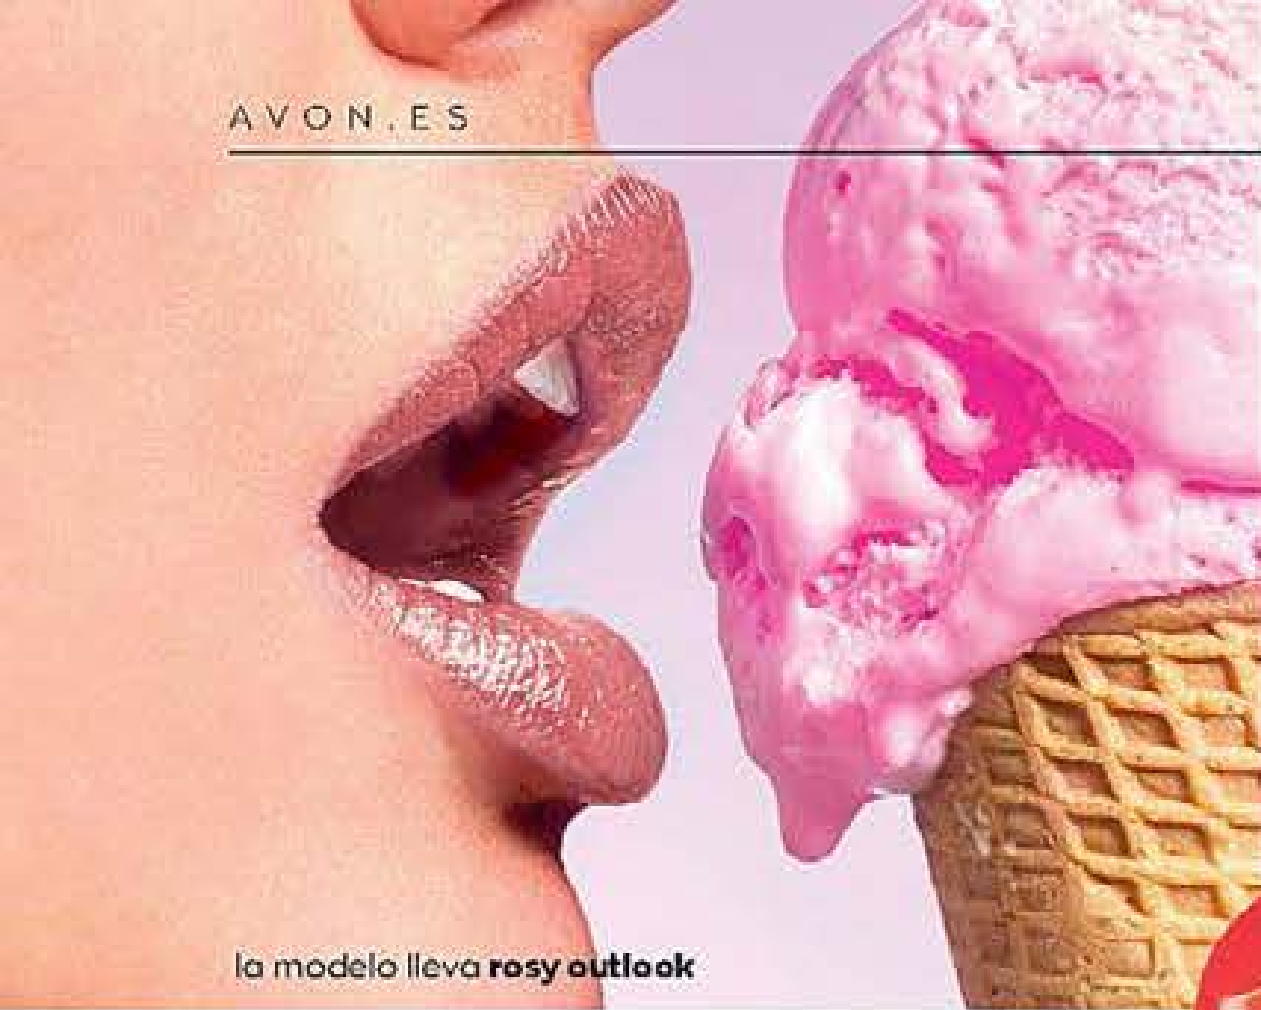

¿PREFIERES EL LOOK 'METALLIC'?

la modelo lleva **chilling cherry**

MATE LUMINOSO

BARRA MATE ILUMINADORA CON UN TOQUE DE BRILLO

BARRA DE LABIOS LUMINOUS VELVET AVONTRUE 3,6 g 9,00€

5,99

COLOR ÉPICO Y ATREVIDO CON PRE-BASE INCORPORADA