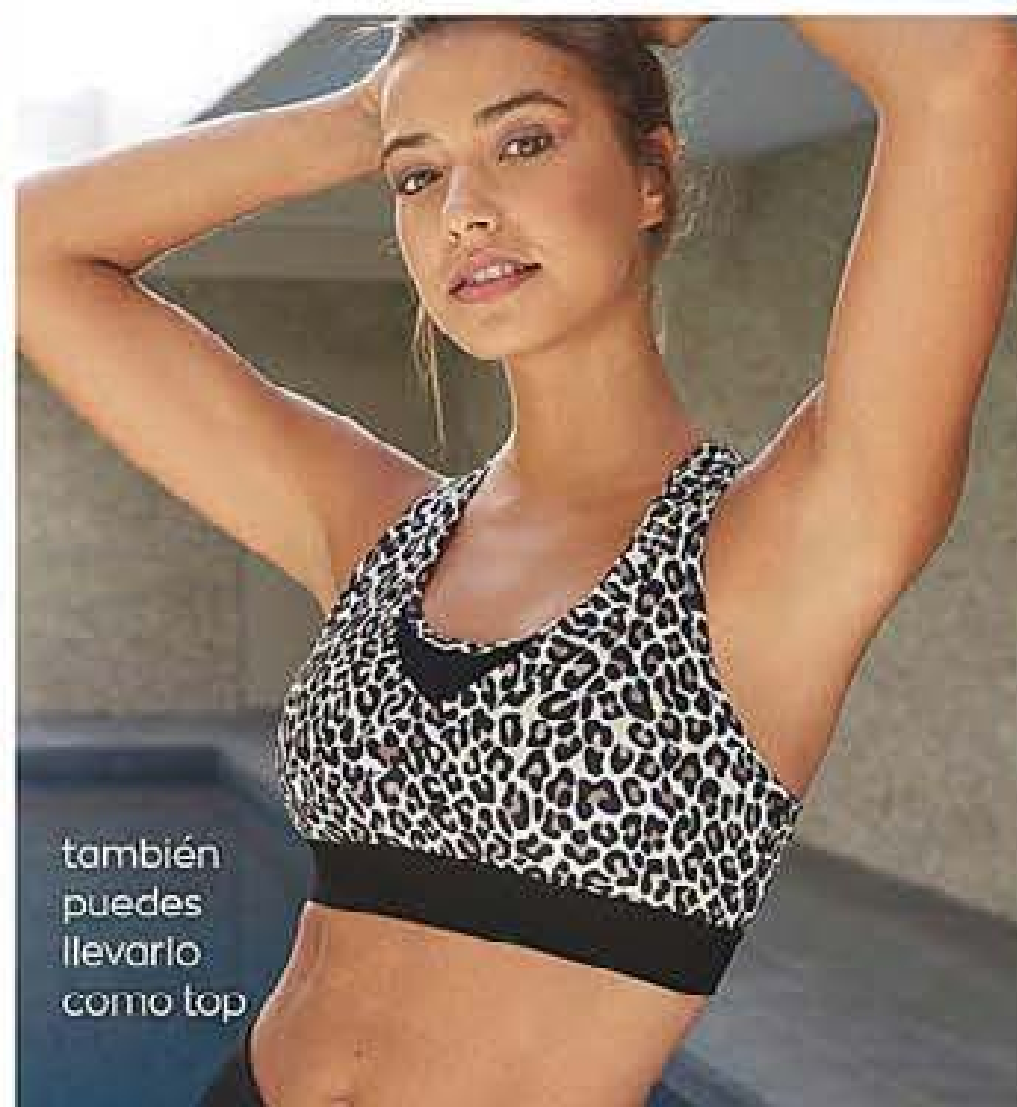

capucha
estampada

también
puedes
llevarlo
como top

**SUJETADOR
DEPORTIVO**

85% poliéster,
15% elastán.

21,99€

**16€
99**

36/38	507814
40/42	507970
44/46	507947
48/50	507996

**SUDADERA
COLOURBLOCK
BOXY**

Bolsillos interiores,
64% poliéster,
36% algodón.

29,99€

36/38	494153
40/42	494179
44/46	494211
48/50	494260

TABLA DE TALLAS
EN LA PÁGINA 132

TODO HASTA AGOTAR EXISTENCIAS
PÁGINAS 136-137

bolsillo de malla lateral

**511634
BOLSA DE
DEPORTE
ASHLEE**

Material
transpirable,
2 bolsillos
frontales con
cremallera para
el calzado. Mide
43 x 22 x 27 cm
aprox. Poliéster.

29,99€

**22€
99**

**TRENDY
EN EL GYM**

PRENDAS Y ACCESORIOS
PARA HACER DEPORTE
CON ESTILO

los lados se pueden
anudar para llevarla tipo
top cuando hagas pilates
o yoga

**CAMISETA SIN MANGAS
SLOGAN**

Tejido que se mantiene
fresco. 100% algodón.

19,99€

**14€
99**

36/38	494336
40/42	494567
44/46	494351
48/50	495754

**LEGGINGS CON RAYA
LATERAL**

85% poliéster,
15% elastán.

29,99€

**24€
99**

36/38	498477
40/42	498485
44/46	498576
48/50	498584