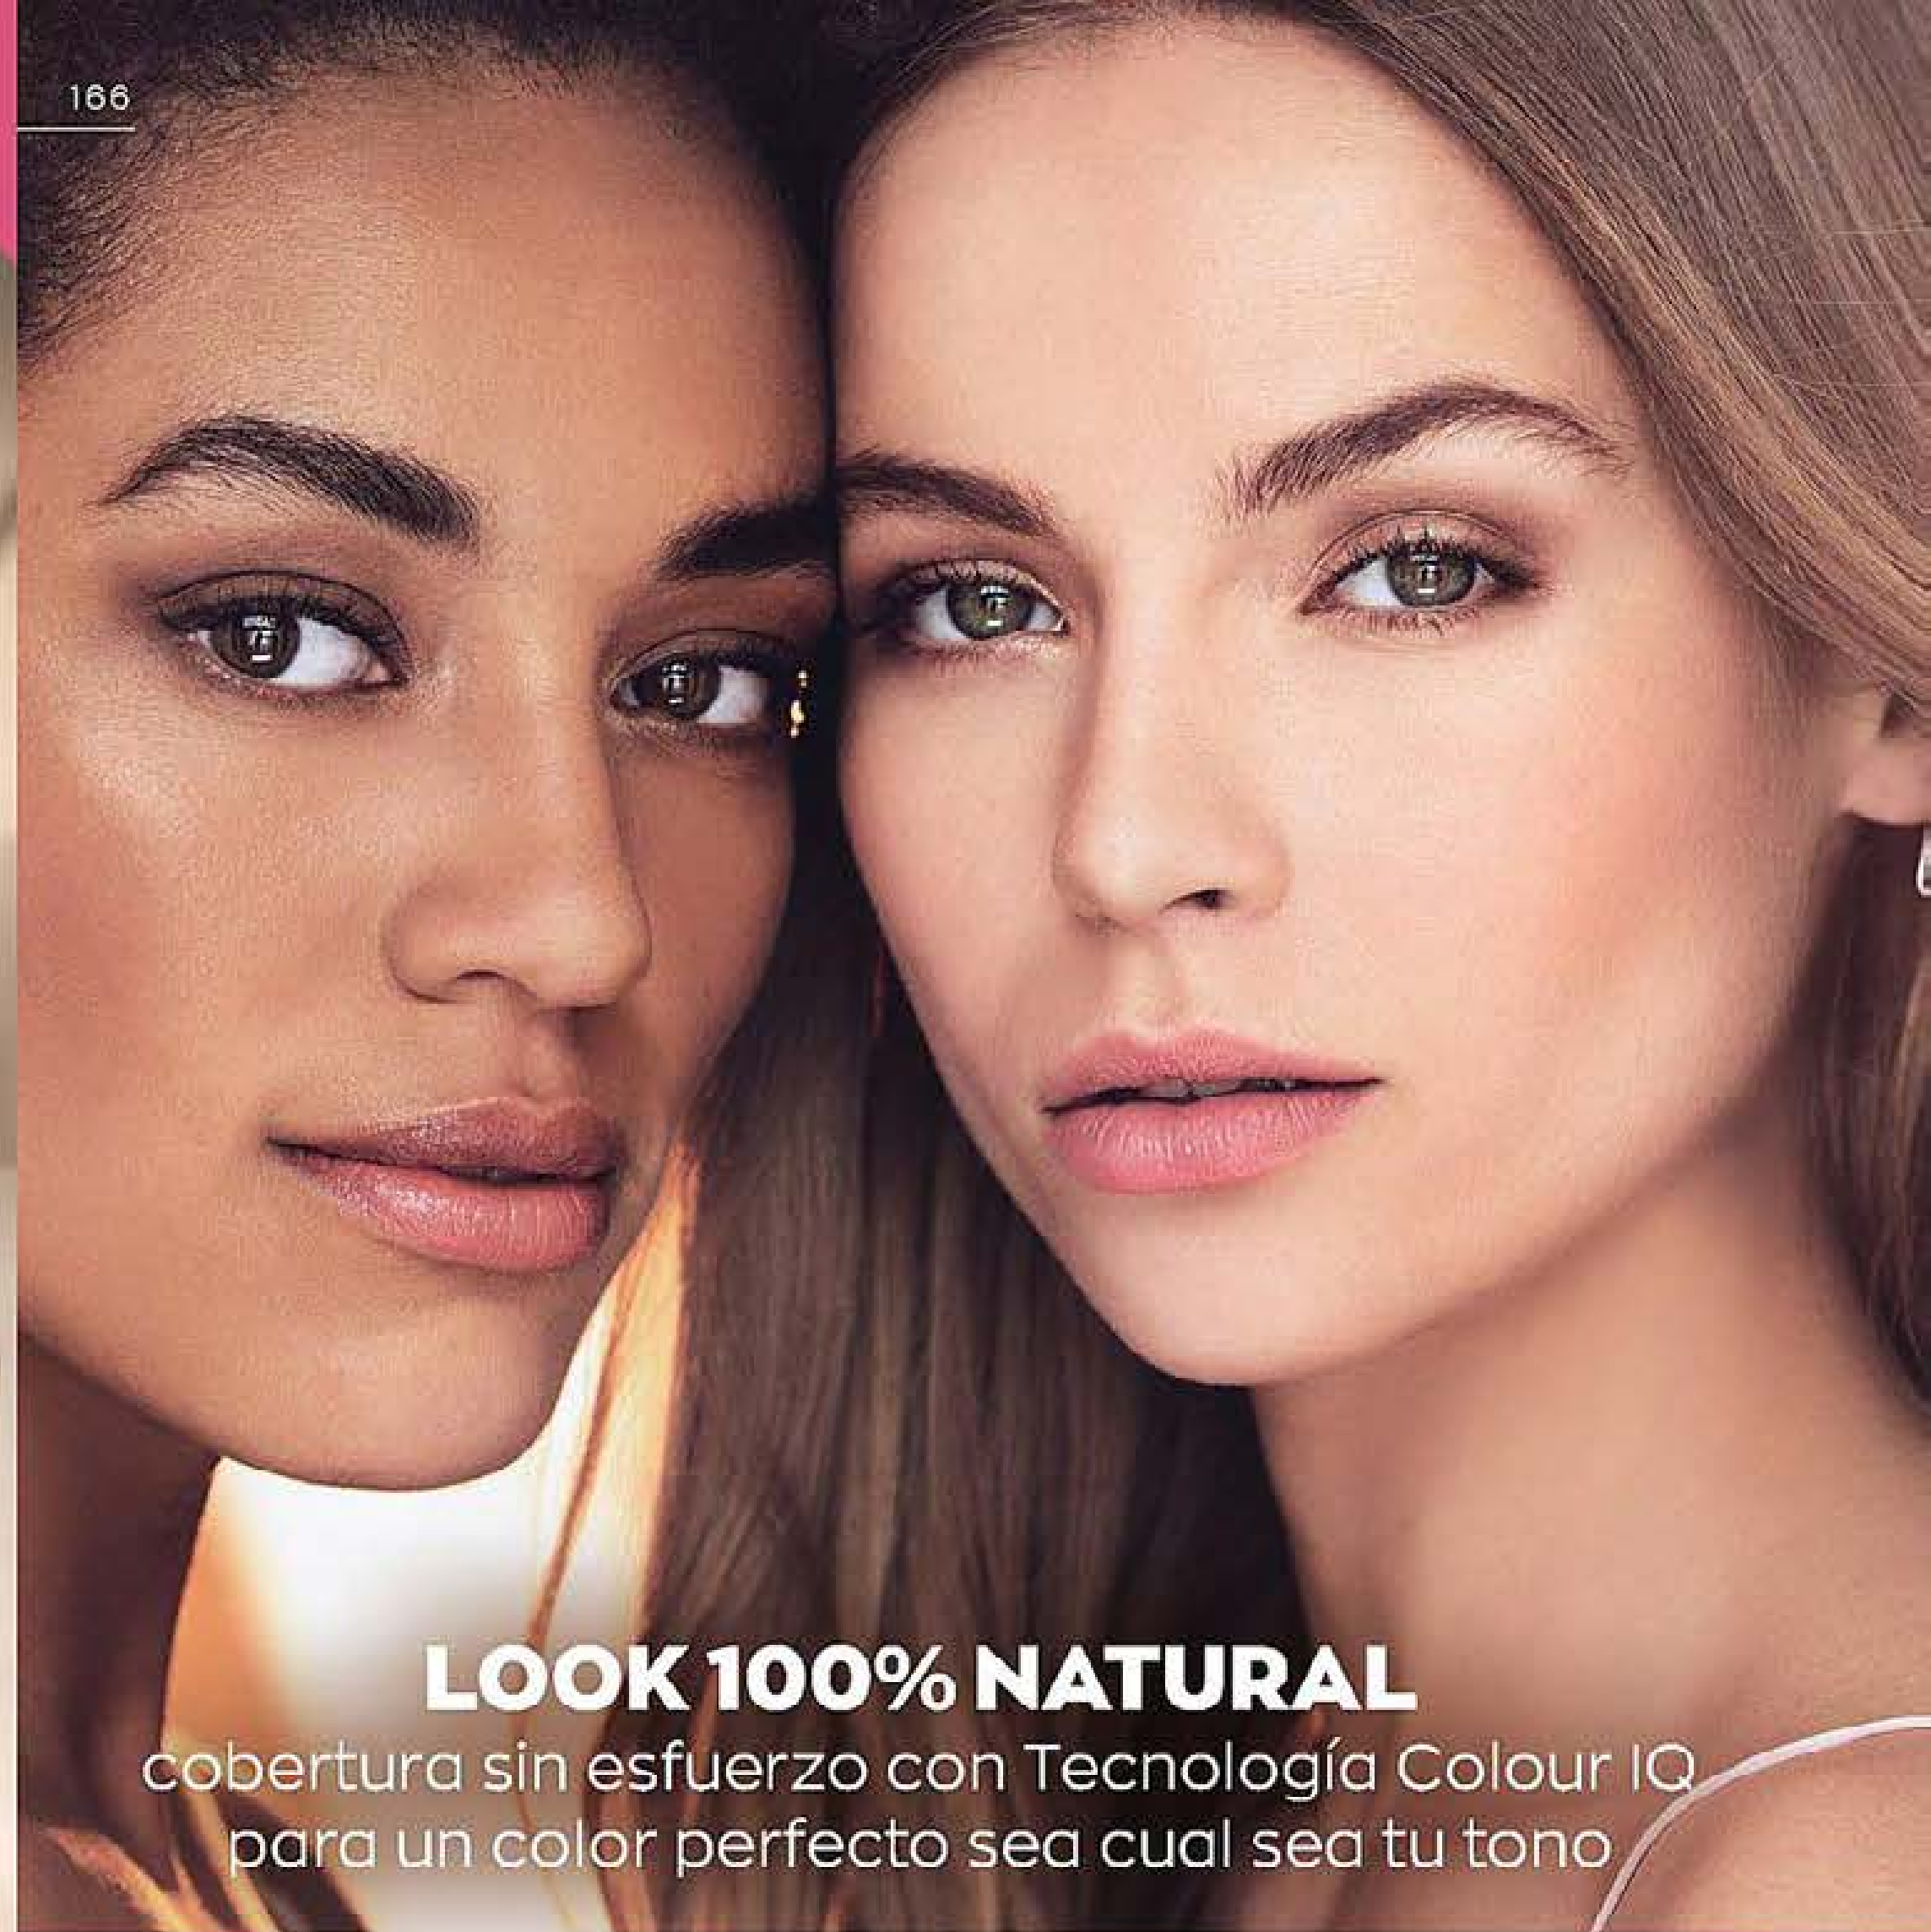

LOOK 100% NATURAL

cobertura sin esfuerzo con Tecnología Colour IQ para un color perfecto sea cual sea tu tono

Clara			Clara/Media					
FRÍO	NEUTRO	CÁLIDO	FRÍO	NEUTRO	CÁLIDO			
light ivory 185991	porcelain 192864	warm ivory 193052	ivory 192781	shell 192823	creamy natural 192906	natural beige 192914	nude 193078	light nude 193060
Media								
FRÍO	NEUTRO	CÁLIDO	NEUTRO	MEDIA OSCURA				
honey beige 192831	medium beige 192922	pure beige 192930	soft honey 192948	sun beige 193086	amaretto 192955			