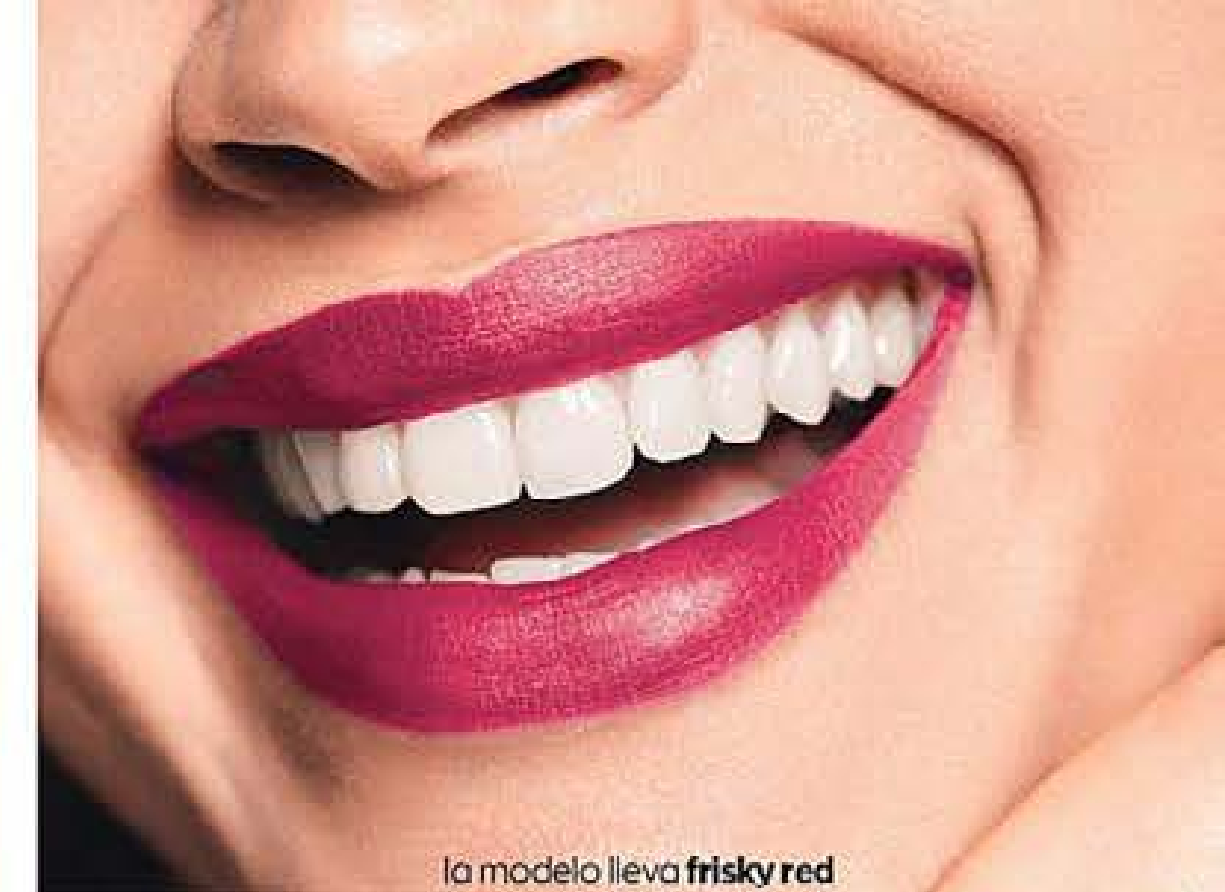

la modelo lleva adorable coral

la modelo lleva frisky red