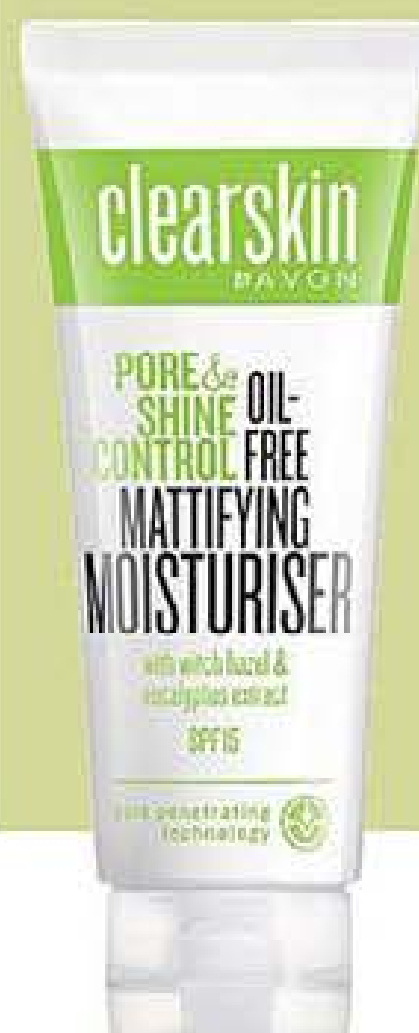

BB CREAM MATE 30 ml
11,00€

7€
99

light 167544 medium 168393

BB CREAM ILUMINADORA 30 ml
11,00€

7€
99

extralight 177931

BB CREAM ANTI-EDAD 30 ml
11,00€

7€
99

4€

LIBERA TUS POROS LIMPIA

175398
EXFOLIANTE
REVITALIZANTE
75 ml
7,00€

4€

6,65€/100 ml

CONTROL POROS Y BRILLOS

CON NUEZ EXFOLIANTE, PARA AYUDAR A LIMPIAR LOS POROS

175372
LIMPIADOR
EXFOLIANTE
75 ml
7,00€

4€

6,65€/100 ml

HIDRATANTE
HIDRATA Y COMBATE LOS BRILLOS

158071
HIDRATANTE
MATIFICANTE
75 ml
7,00€

4€

6,65€/100 ml

LIMPIA LOS POROS CON CARBÓN PURIFICANTE

AHORA MEJORADA, CON ÁCIDO SALICÍLICO Y CARBÓN