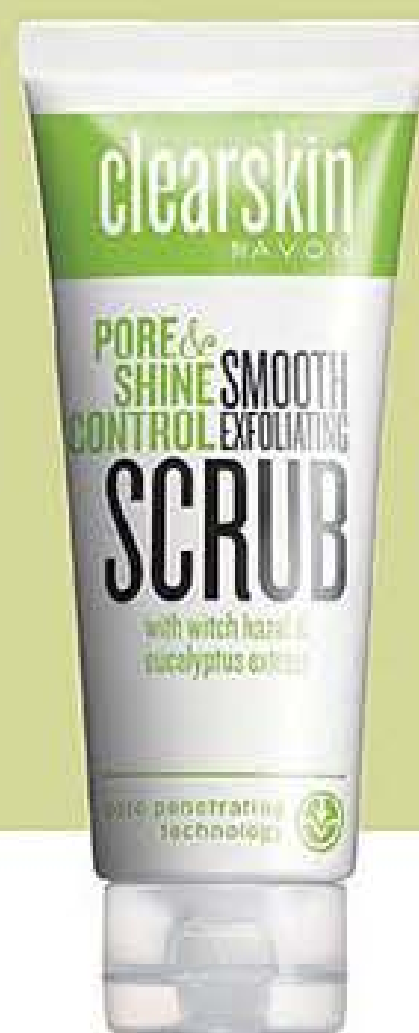

BB CREAM MATE 30 ml
11,00€

7€
99

light 167544 medium 168393

BB CREAM ILUMINADORA 30 ml
11,00€

7€
99

extralight 177931

BB CREAM ANTI-EDAD 30 ml
11,00€

7€
99

[LLÉVATE 2 POR SOLO 9€,90]
iguales o diferentes, página 62

[LLÉVATE 2 POR SOLO 13€,90]
iguales o diferentes, página 63

PUNTOS NEGROS

TEXTURA LÍQUIDA QUE SE SECA PARA DESPEGARLA

166959
TIRA LÍQUIDA
EXFOLIANTE
30 ml
8,00€

4€

LIBERA TUS POROS LIMPIA

175398
EXFOLIANTE
REVITALIZANTE
75 ml
7,00€

4€

6,65€/100 ml

CONTROL POROS Y BRILLOS

CON NUEZ EXFOLIANTE, PARA AYUDAR A LIMPIAR LOS POROS

175372
LIMPIADOR
EXFOLIANTE
75 ml
7,00€