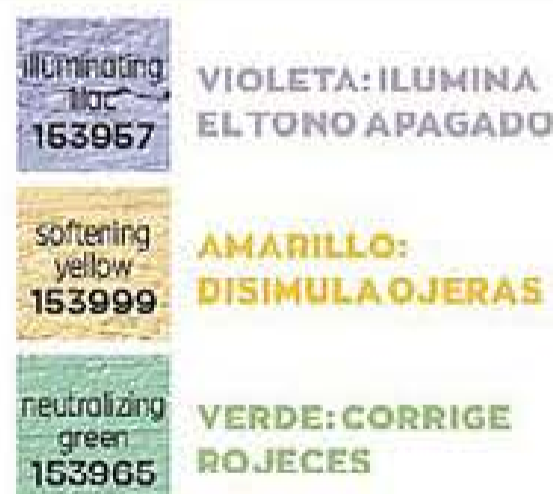

LÁPIZ ESPECÍFICO

LÁPICES CORRECTORES PARA COMBATIR LAS IMPERFECCIONES CON PRECISIÓN

LÁPIZ CORRECTOR CC MAGIX MARK 1,2 g
11,00€

6€
99