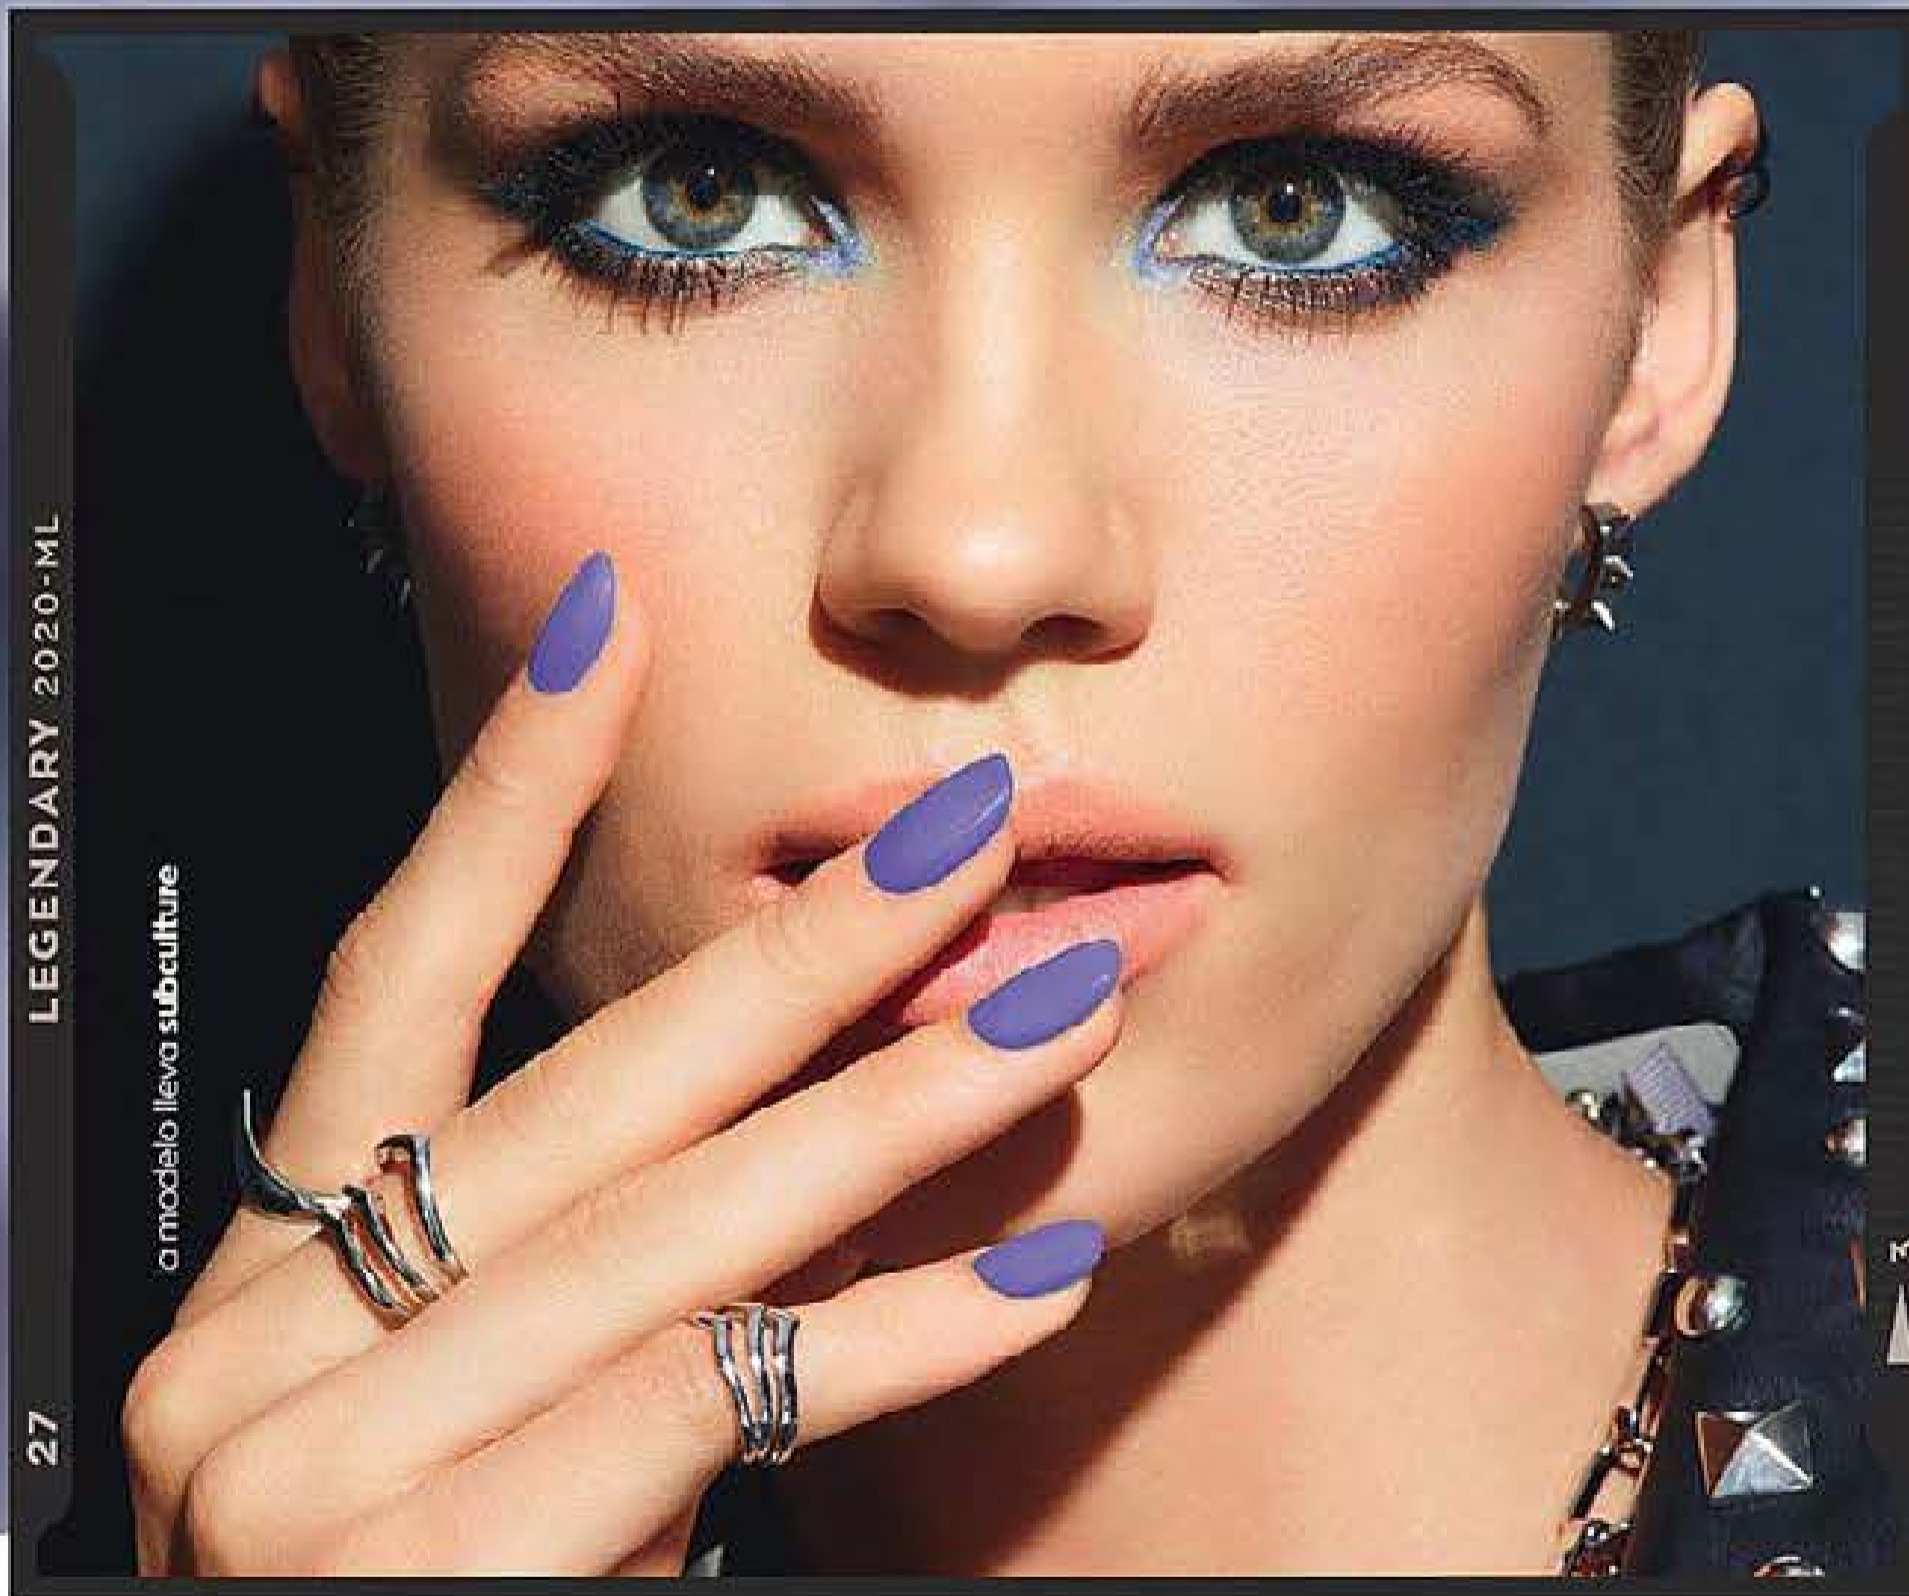

LLÉVATE 1 POR SOLO

2,99

detalles en las páginas 6-7

Los LEGENDARIOS

ESMALTE DE UÑAS 60 SEGUNDOS

COLOR PERFECTO, SIN ESFUERZO, ¡EN 60 SEGUNDOS!

LEGENDARY 2020-ML

a modelo lleva subculture