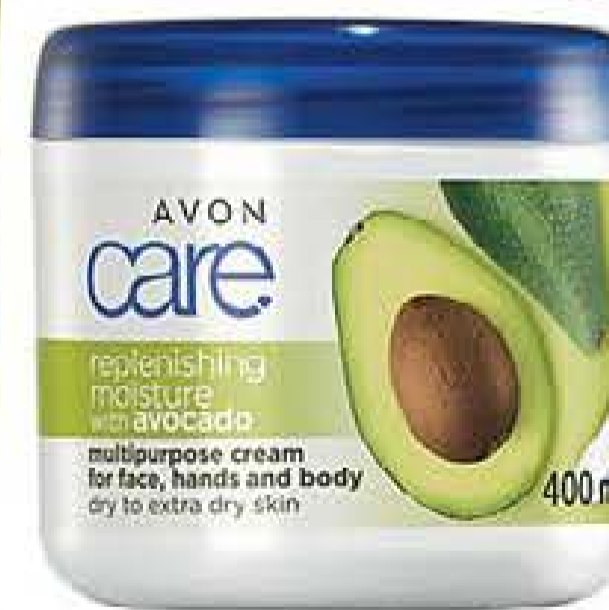

hidratación refrescante para las manos secas

160663
CREMA DE MANOS 75 ml
2,50€

1€
99
2,65€/100 ml

hidratación intensiva para rostro, cuerpo y manos

159863
CREMA MULTIUSO 400 ml
6,00€

4€
50
1,13€/100 ml

una fórmula innovadora de alimento para nutrir y suavizar la piel del rostro

160556
CREMA FACIAL 100 ml
4,50€

3€
50
3,50€/100 ml