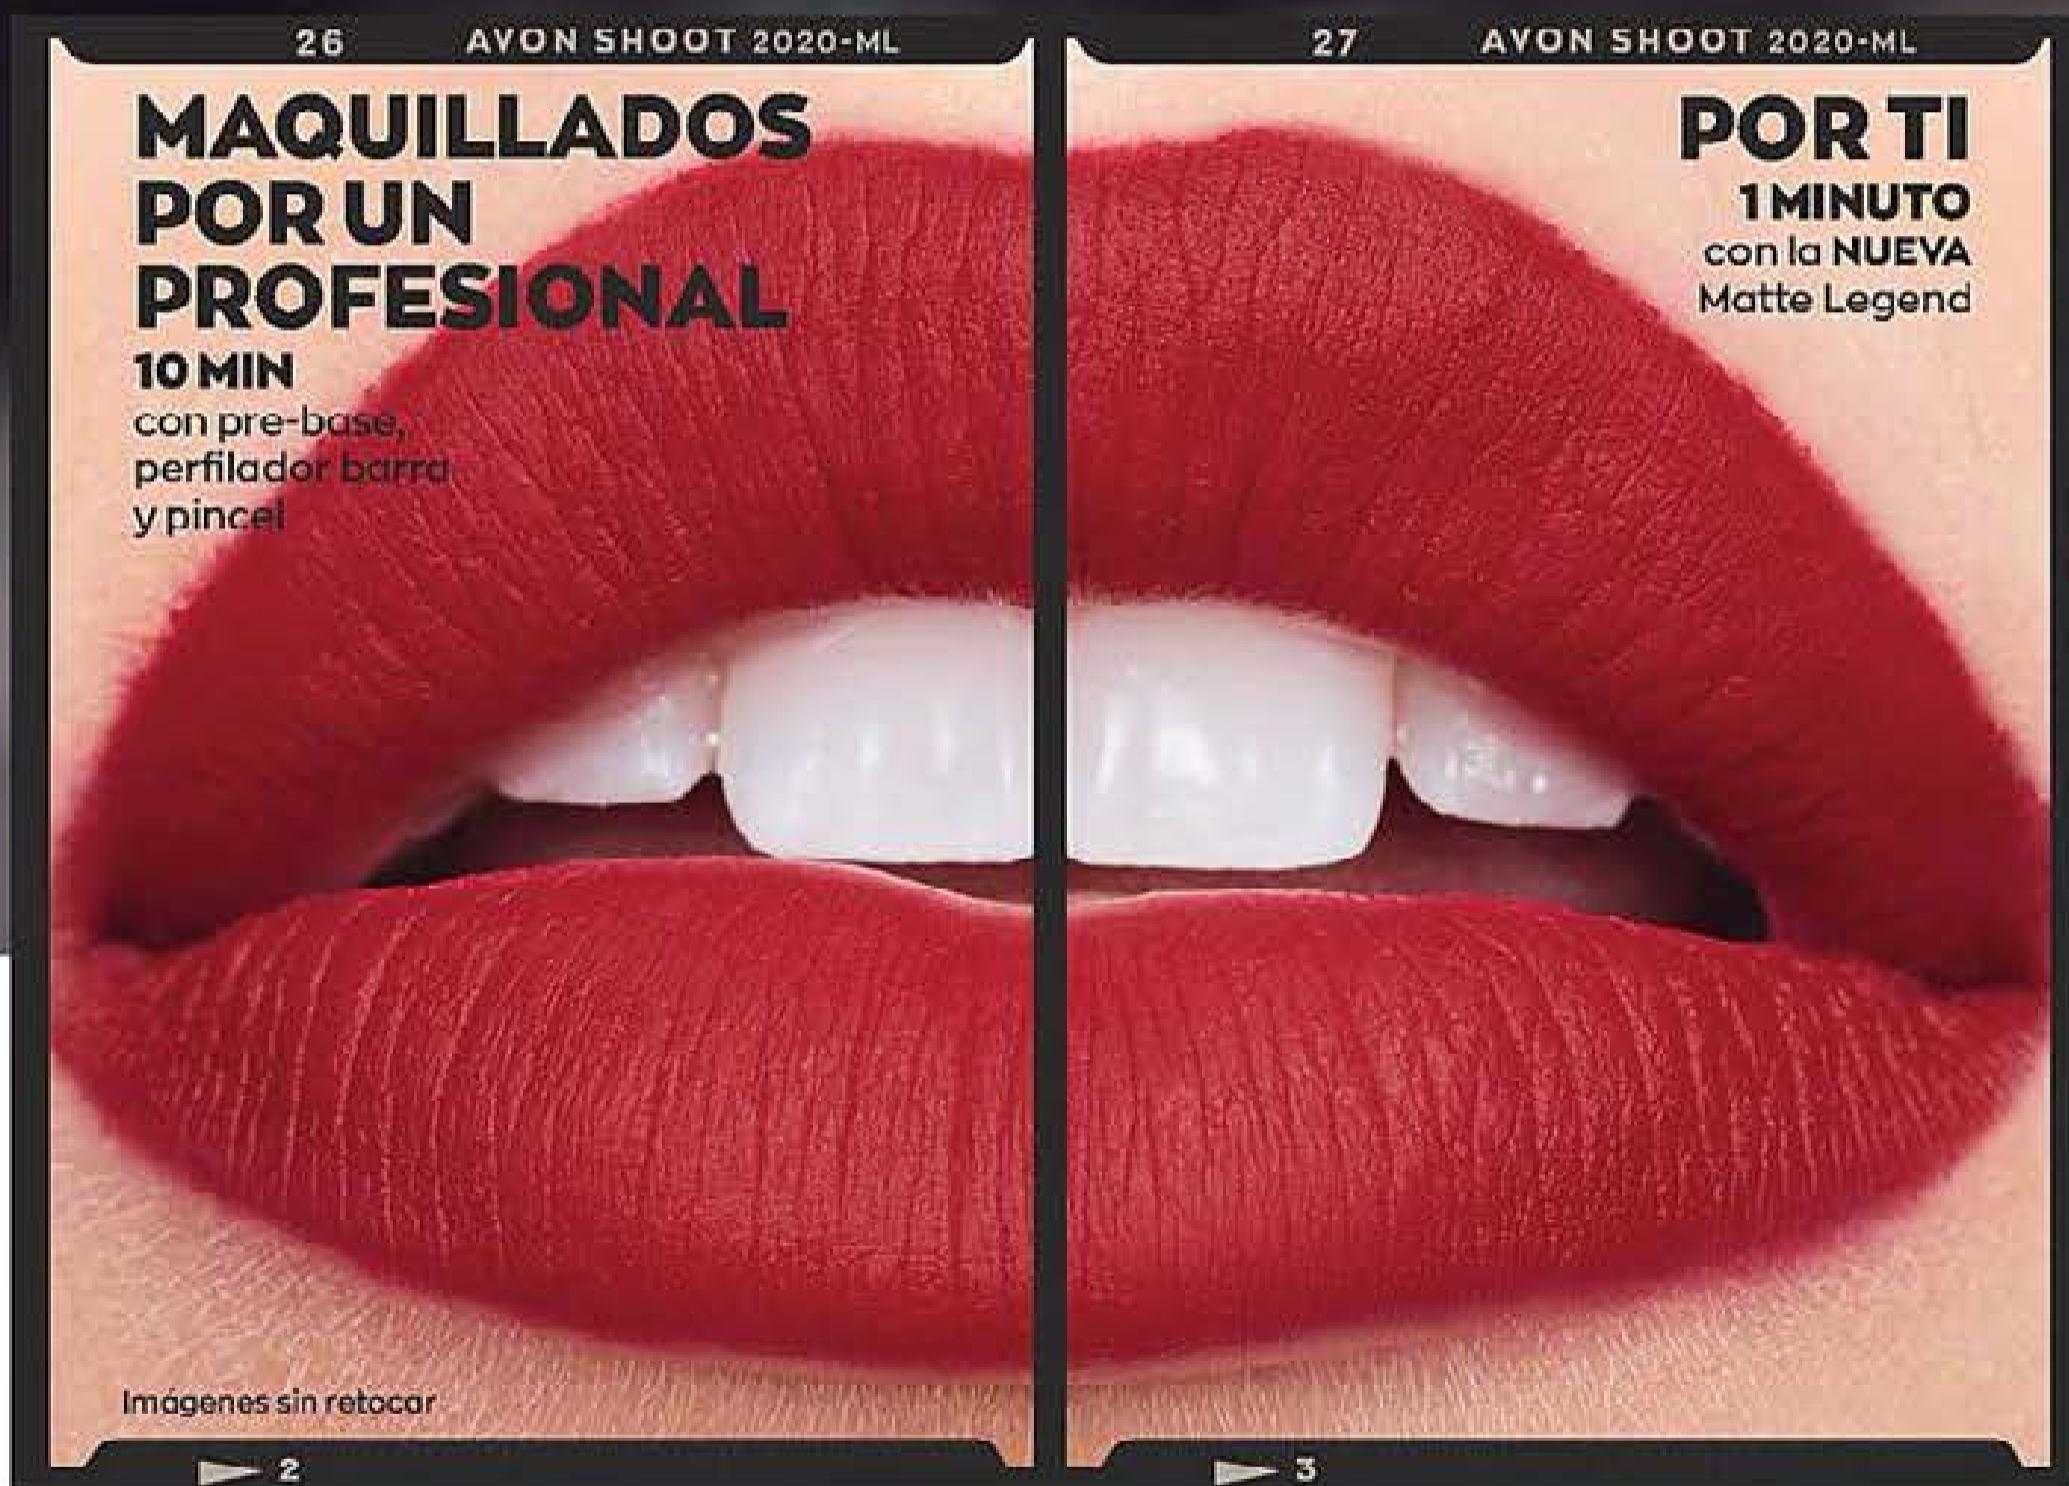

NUEVO

★★★★★

PRO BASE
ultra-hidratante,
mantiene el color
y la hidratación -
no necesitas aplicar
otra base

★★★★★

PRO PIGMENTO
nuestro mate con
más pigmentos -
50% más - para un
color más intenso en
1 sola pasada

★★★★★

PRO PRECISIÓN
nuestra barra con
forma de diamante
está inspirada en el
pincel utilizado por
los maquilladores
profesionales, para
una aplicación
precisa y sencilla

NUEVO MATTE LEGEND
LA BARRA CON 3
BENEFICIOS EN 1.
EXCLUSIVA EN AVON

los tres trucos de maquillaje profesional en una sola
barra, en una sola pasada, para unos labios perfectos

NUESTRO LABIAL MATE MÁS PIGMENTADO

ahora puedes conseguir un look de labios perfecto y legendario en una sola pasada