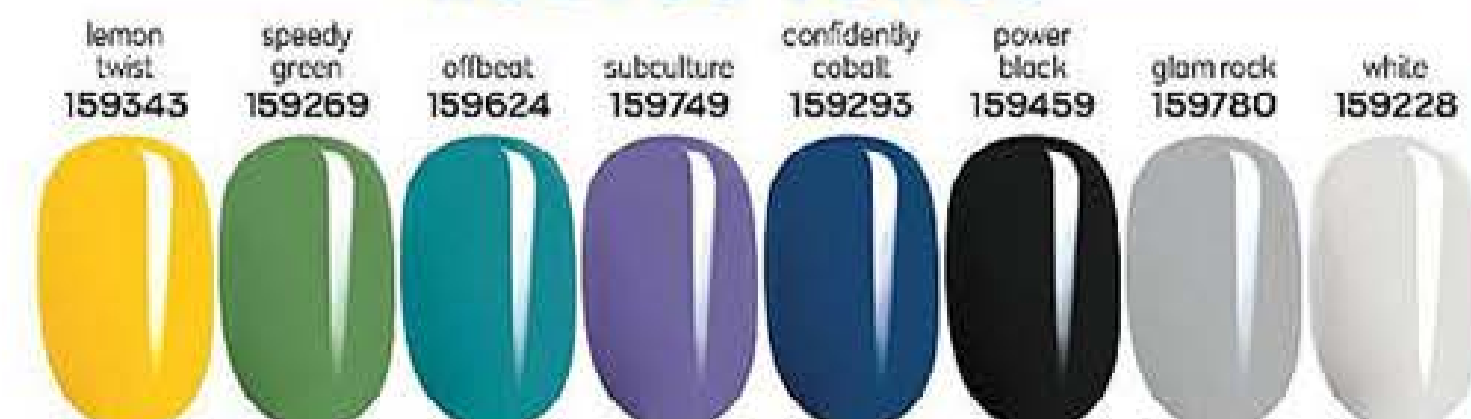

27

TE ENCANTARÁ PORQUE...

- ✓ tiene un color profesional y brillante
- ✓ se aplica sin esfuerzo
- ✓ se seca en 60 segundos

**APLICACIÓN RÁPIDA
SECADO RÁPIDO**

ESMALTE DE UÑAS PRO
COLOUR 60 SEGUNDOS

10 ml
4,50€

**2€
99**

LA PAREJA PERFECTA
PARA PROTEGER TU
MANICURA Y EL BRILLO,
HACIÉNDOLA MÁS
DURADERA

**ESCUDO PROTECTOR
DEL AGUA**

178541
ACABADO PARA UÑAS
NAIL EXPERTS SHIELD
AND SHINE 10 ml
6,70€

**4€
50**

**WIDE X PRESS
BRUSH**

con más de **500 CERDAS**
para una cobertura total en **una sola pasada**

NUEVOS TONOS

**LLÉVATE 1
POR SOLO**

**2€
99**

detalles en
las páginas 6-7

Los **LEGENDARIOS**
MÁSCARA LASH GENIUS
**LA MÁSCARA QUE
LO HACE TODO,
¡5 BENEFICIOS EN 1!**