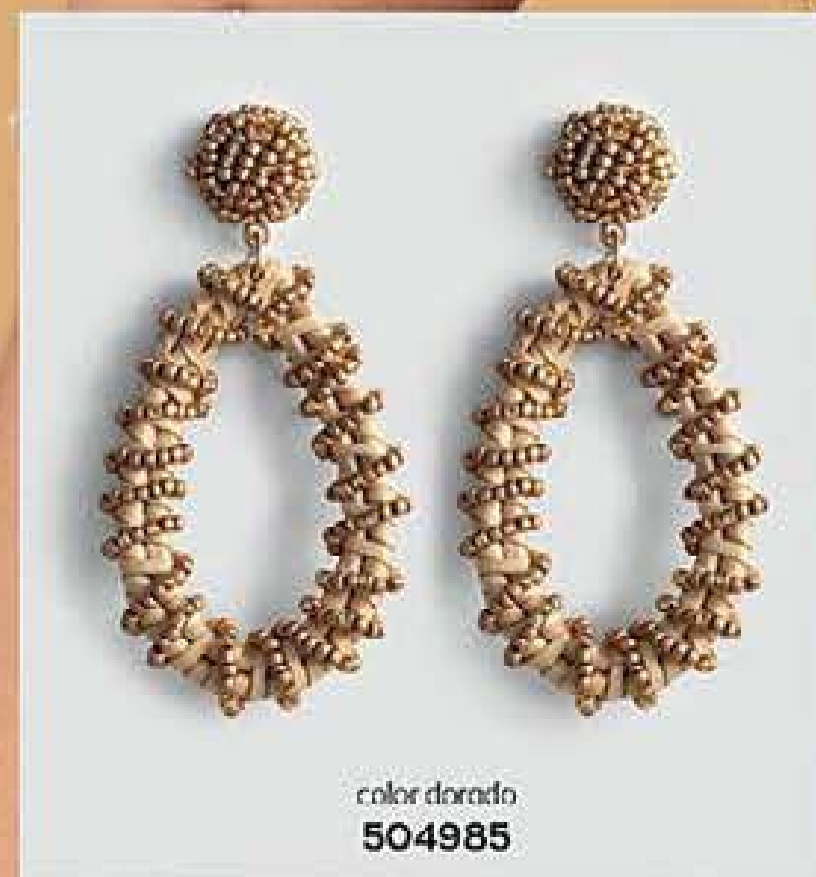

color dorado
504985

PENDIENTES CON CUENTAS
ELIZA

Con cuentas de vidrio y mimbre; pasador de acero inoxidable y aluminio. Baño de color dorado. Mide 7 x 3,5 cm aprox.
16,99€

12€
,99