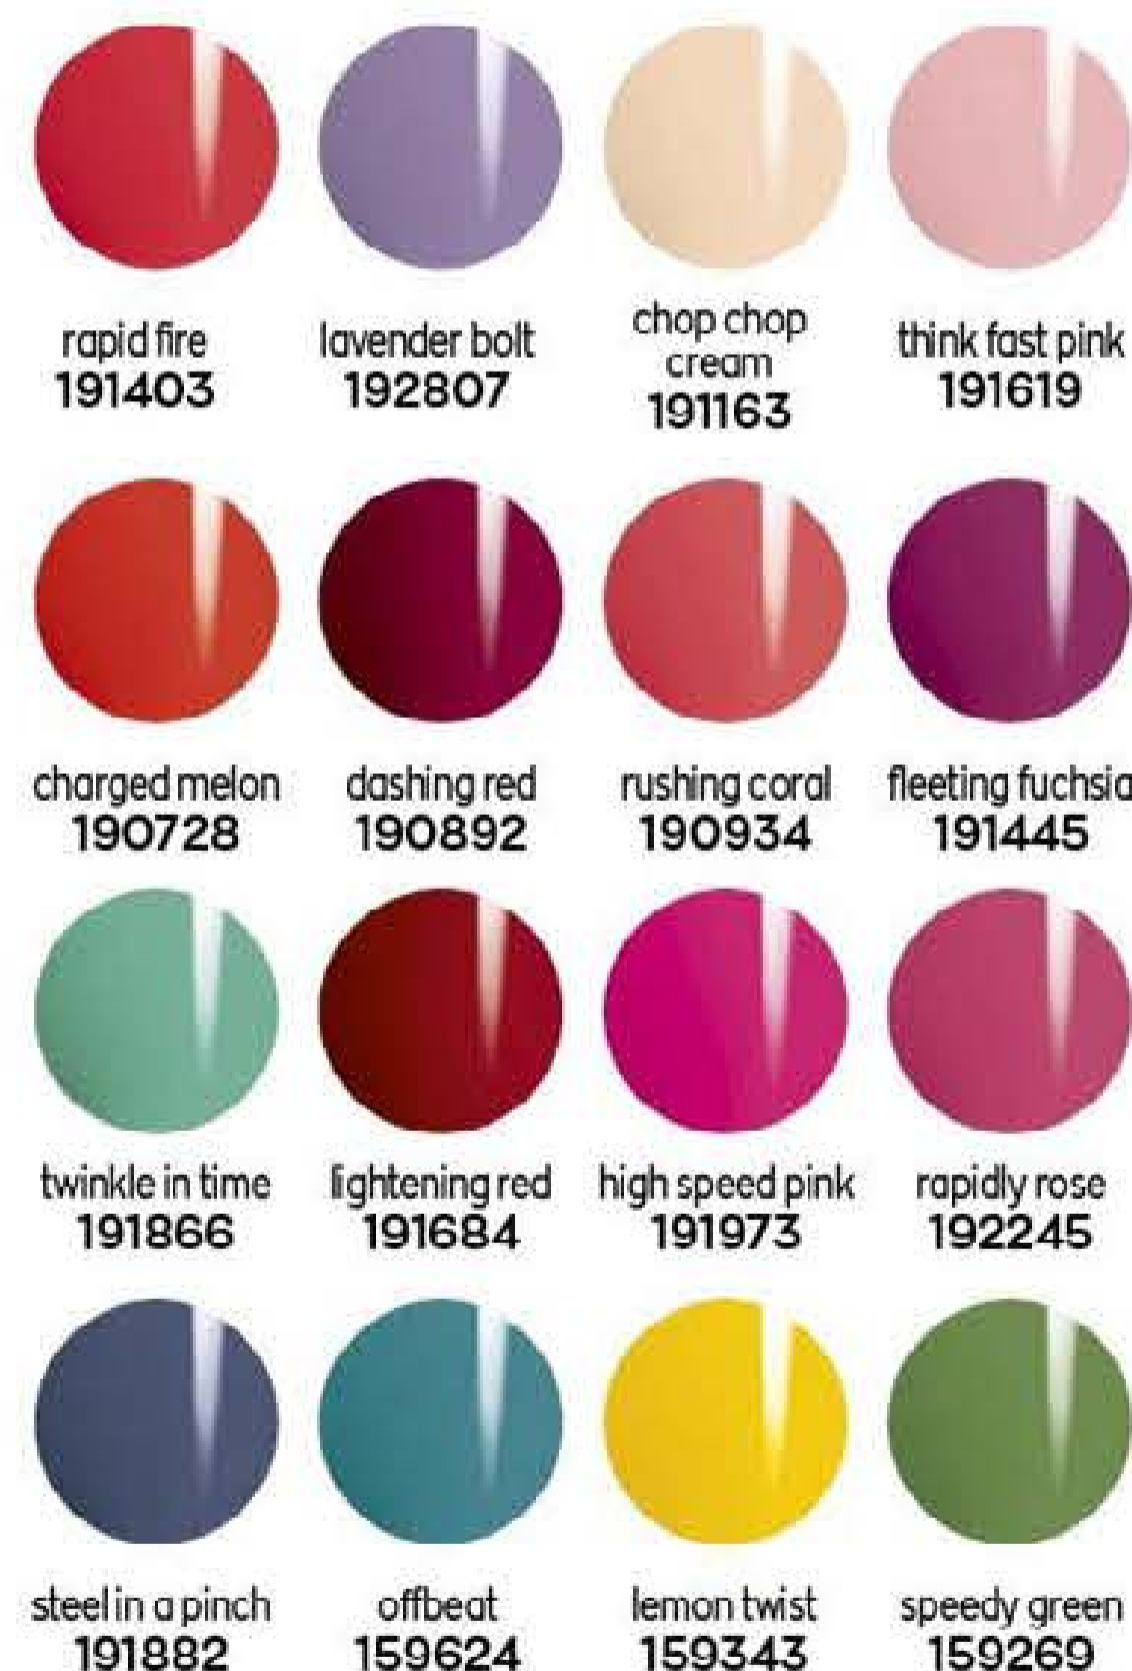

diamond
159129

rose quartz
159210

PASO 1:
aplica
tu TONO
favorito

**WIDE X PRESS
BRUSH**

con más de **500 CERDAS** para una
cobertura total **en una sola pasada**

APLICACIÓN RÁPIDA
SECADO RÁPIDO
**ESMALTE DE UÑAS PRO COLOUR
60 SEGUNDOS**