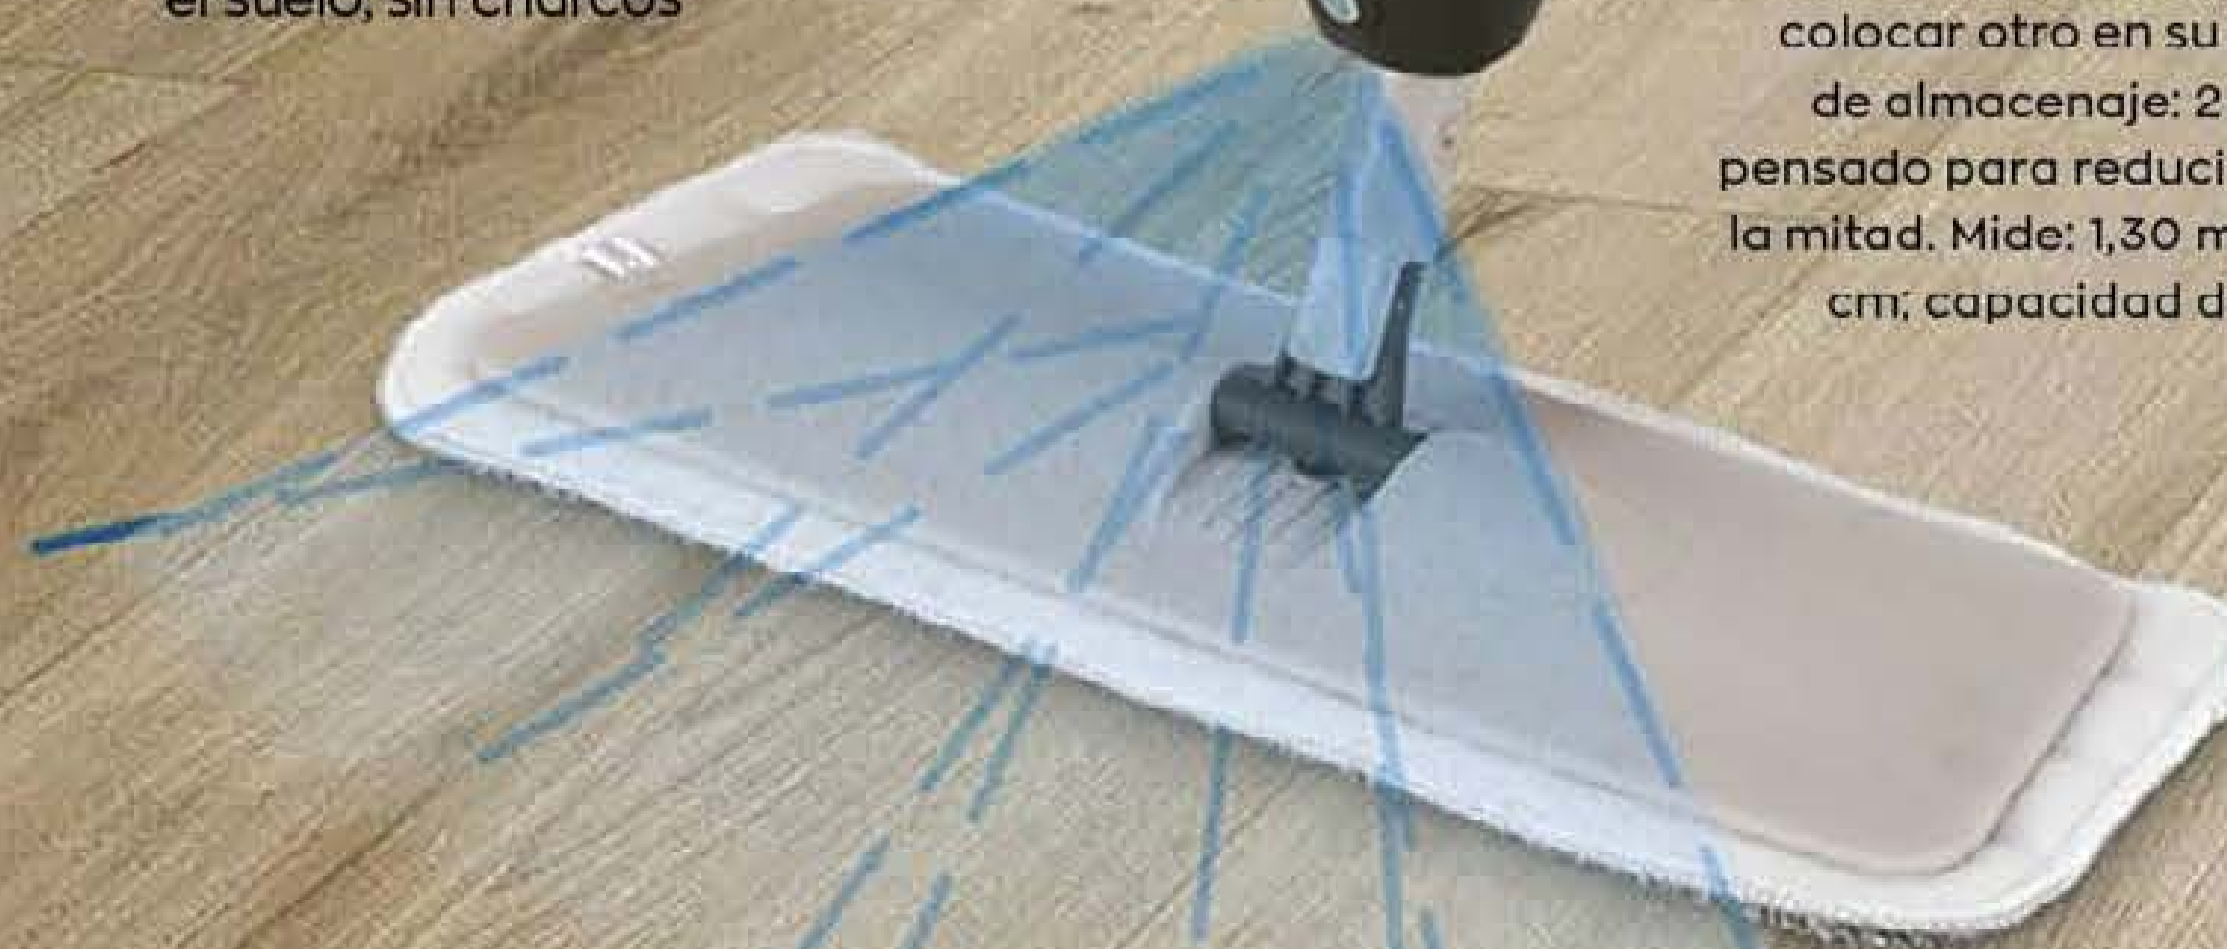

743914 MOPA CON PULVERIZADOR

Rellena el depósito con agua y rocía el suelo según pasas la mopa. Paño de microfibra: tejido con alta capacidad de arrastre y absorción que deja el suelo limpio y prácticamente seco con una sola pasada; Estructura con capacidad adherente: para reemplazar el paño de microfibra tan solo hay que tirar de él y colocar otro en su lugar; mínimo espacio de almacenaje: 2 partes desmontables, pensado para reducir el largo de la mopa a la mitad. Mide: 1,30 m de alto; mopa: 42 x 14 cm; capacidad del contenedor: 750 ml. 29,90€

25€₉₀

el atomizador garantiza la humedad justa en el suelo, sin charcos