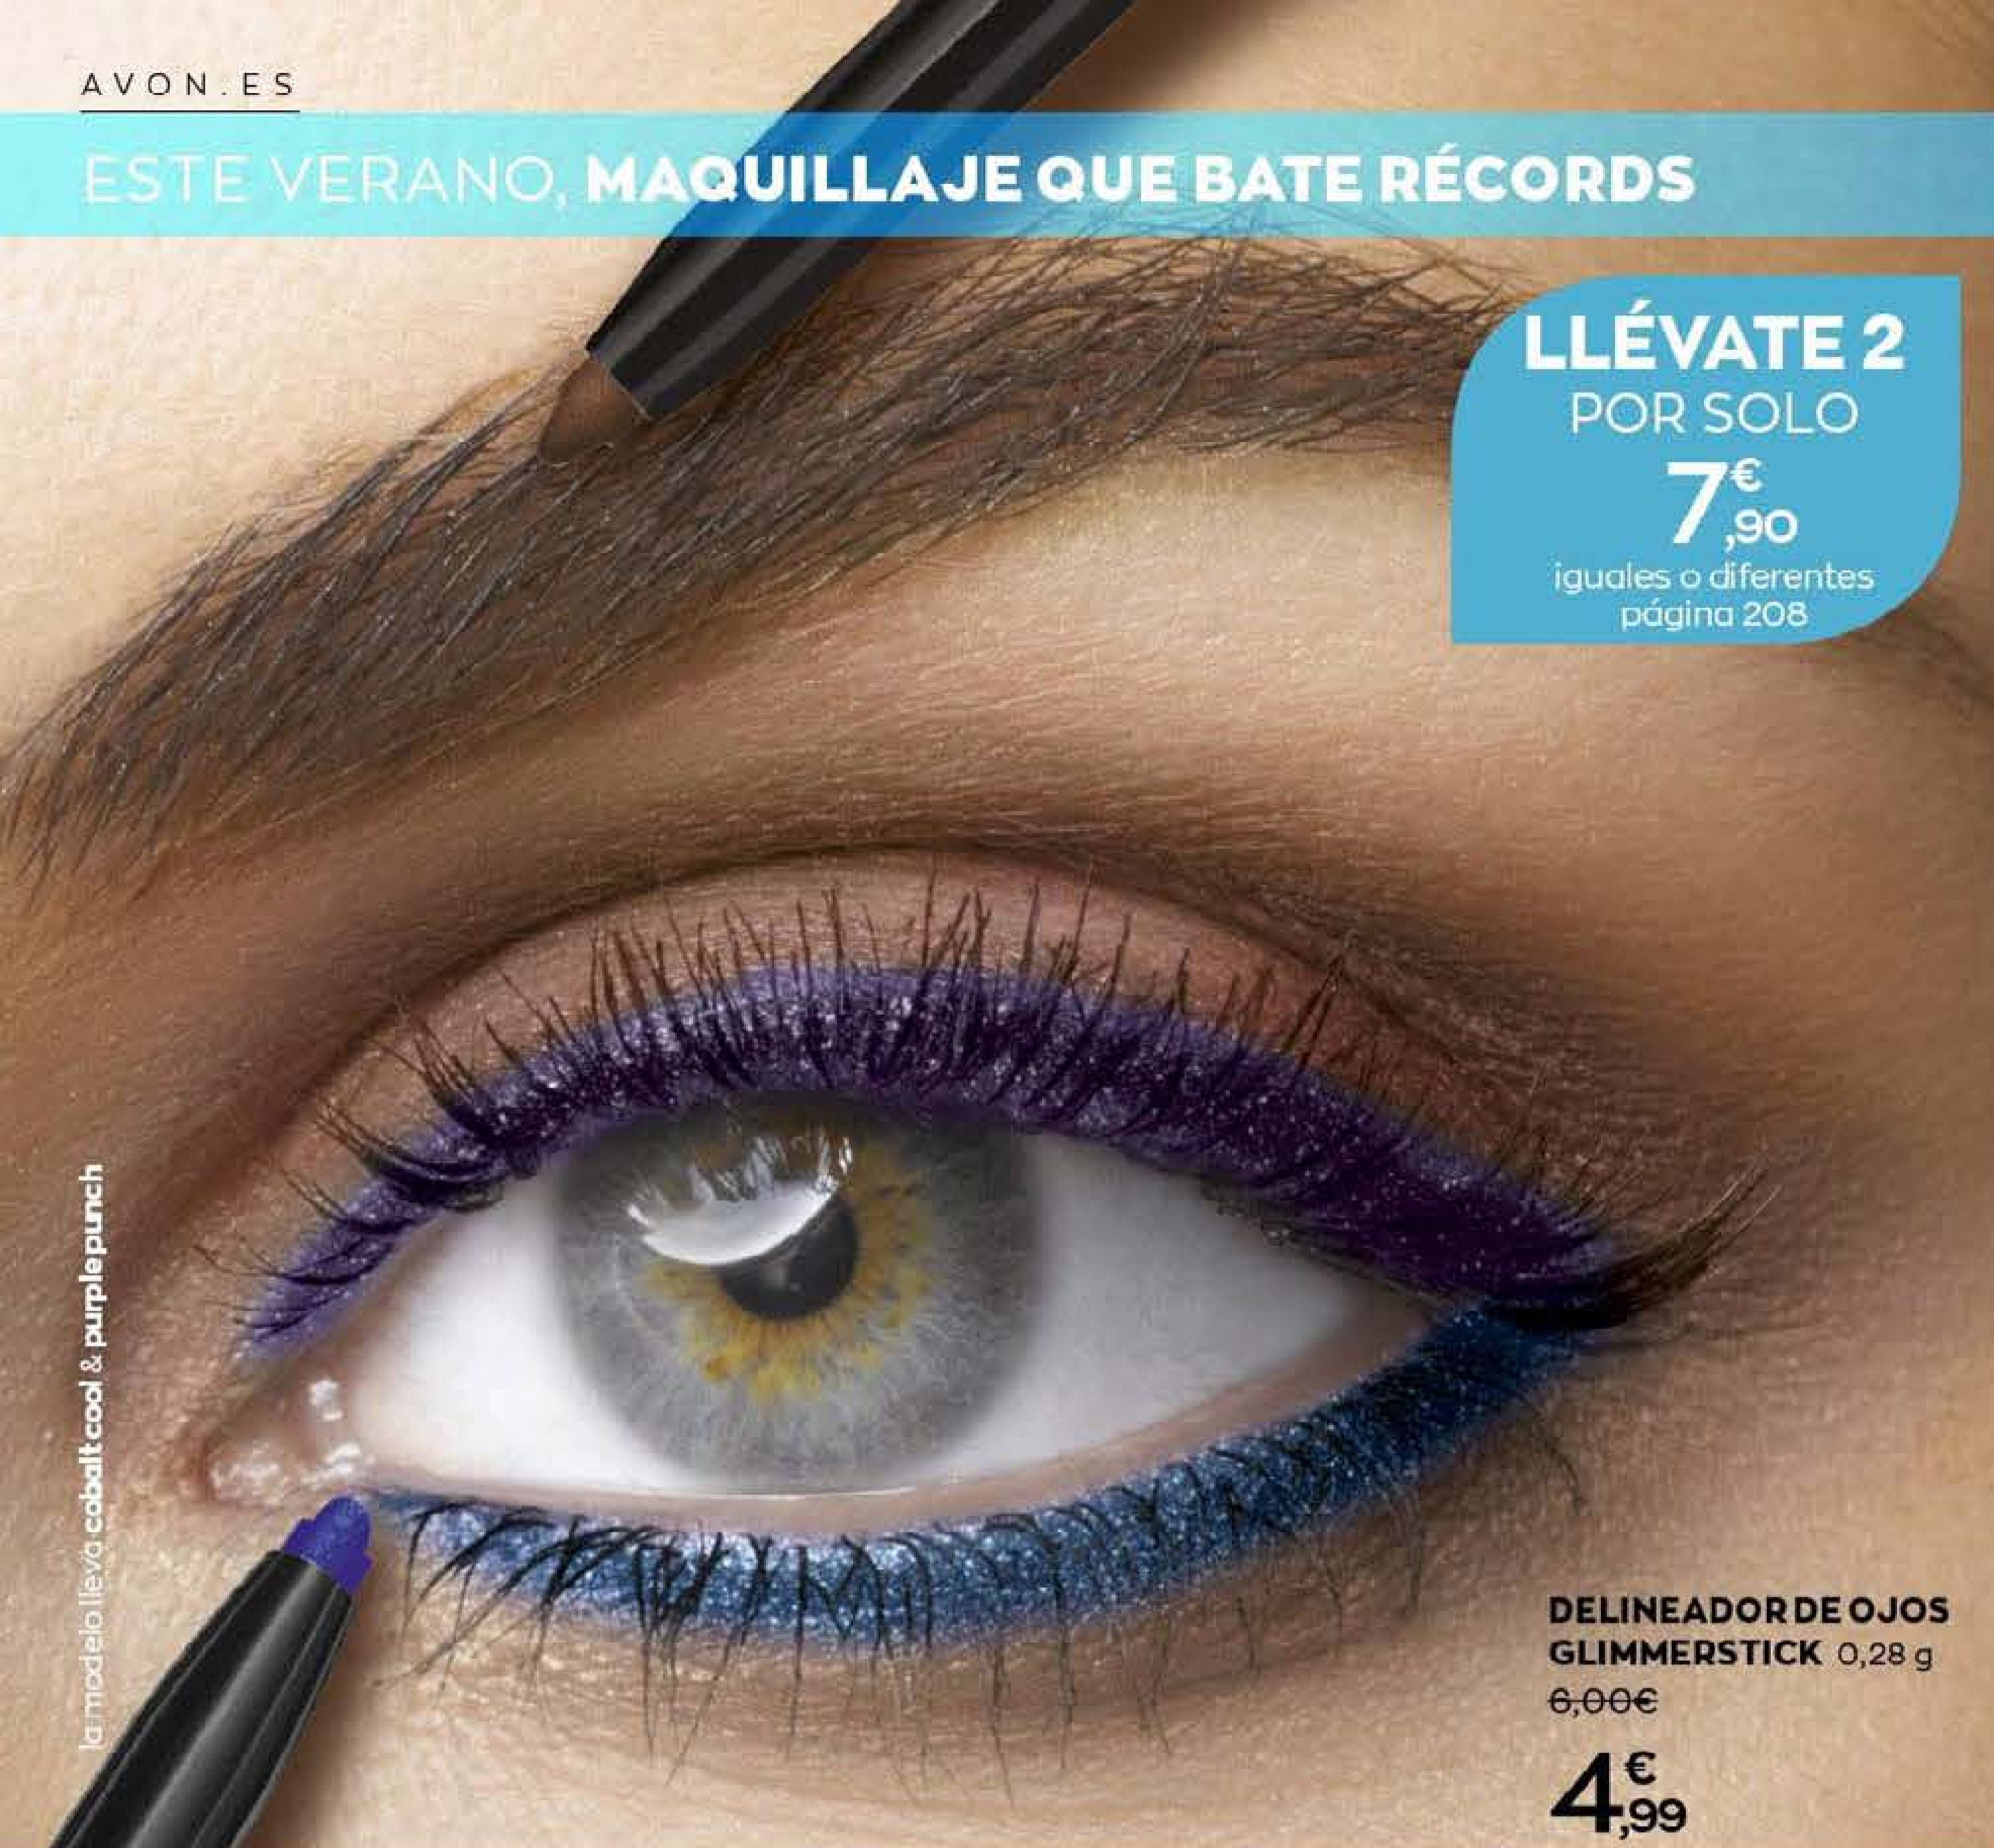

ESTE VERANO, MAQUILLAJE QUE BATE RÉCORDS

LLÉVATE 2

POR SOLO

7€
90

iguales o diferentes
página 208

la modelo lleva cobalt cool & purple punch

DELINEADOR DE OJOS
GLIMMERSTICK 0,28 g
6,00€

4€
99

PERFILADOR DE CEJAS
GLIMMERSTICK 0,28 g
6,00€

4€
99

GLIMMERSTICK PERFILADOR DE CEJAS

GLIMMERSTICK ORIGINAL