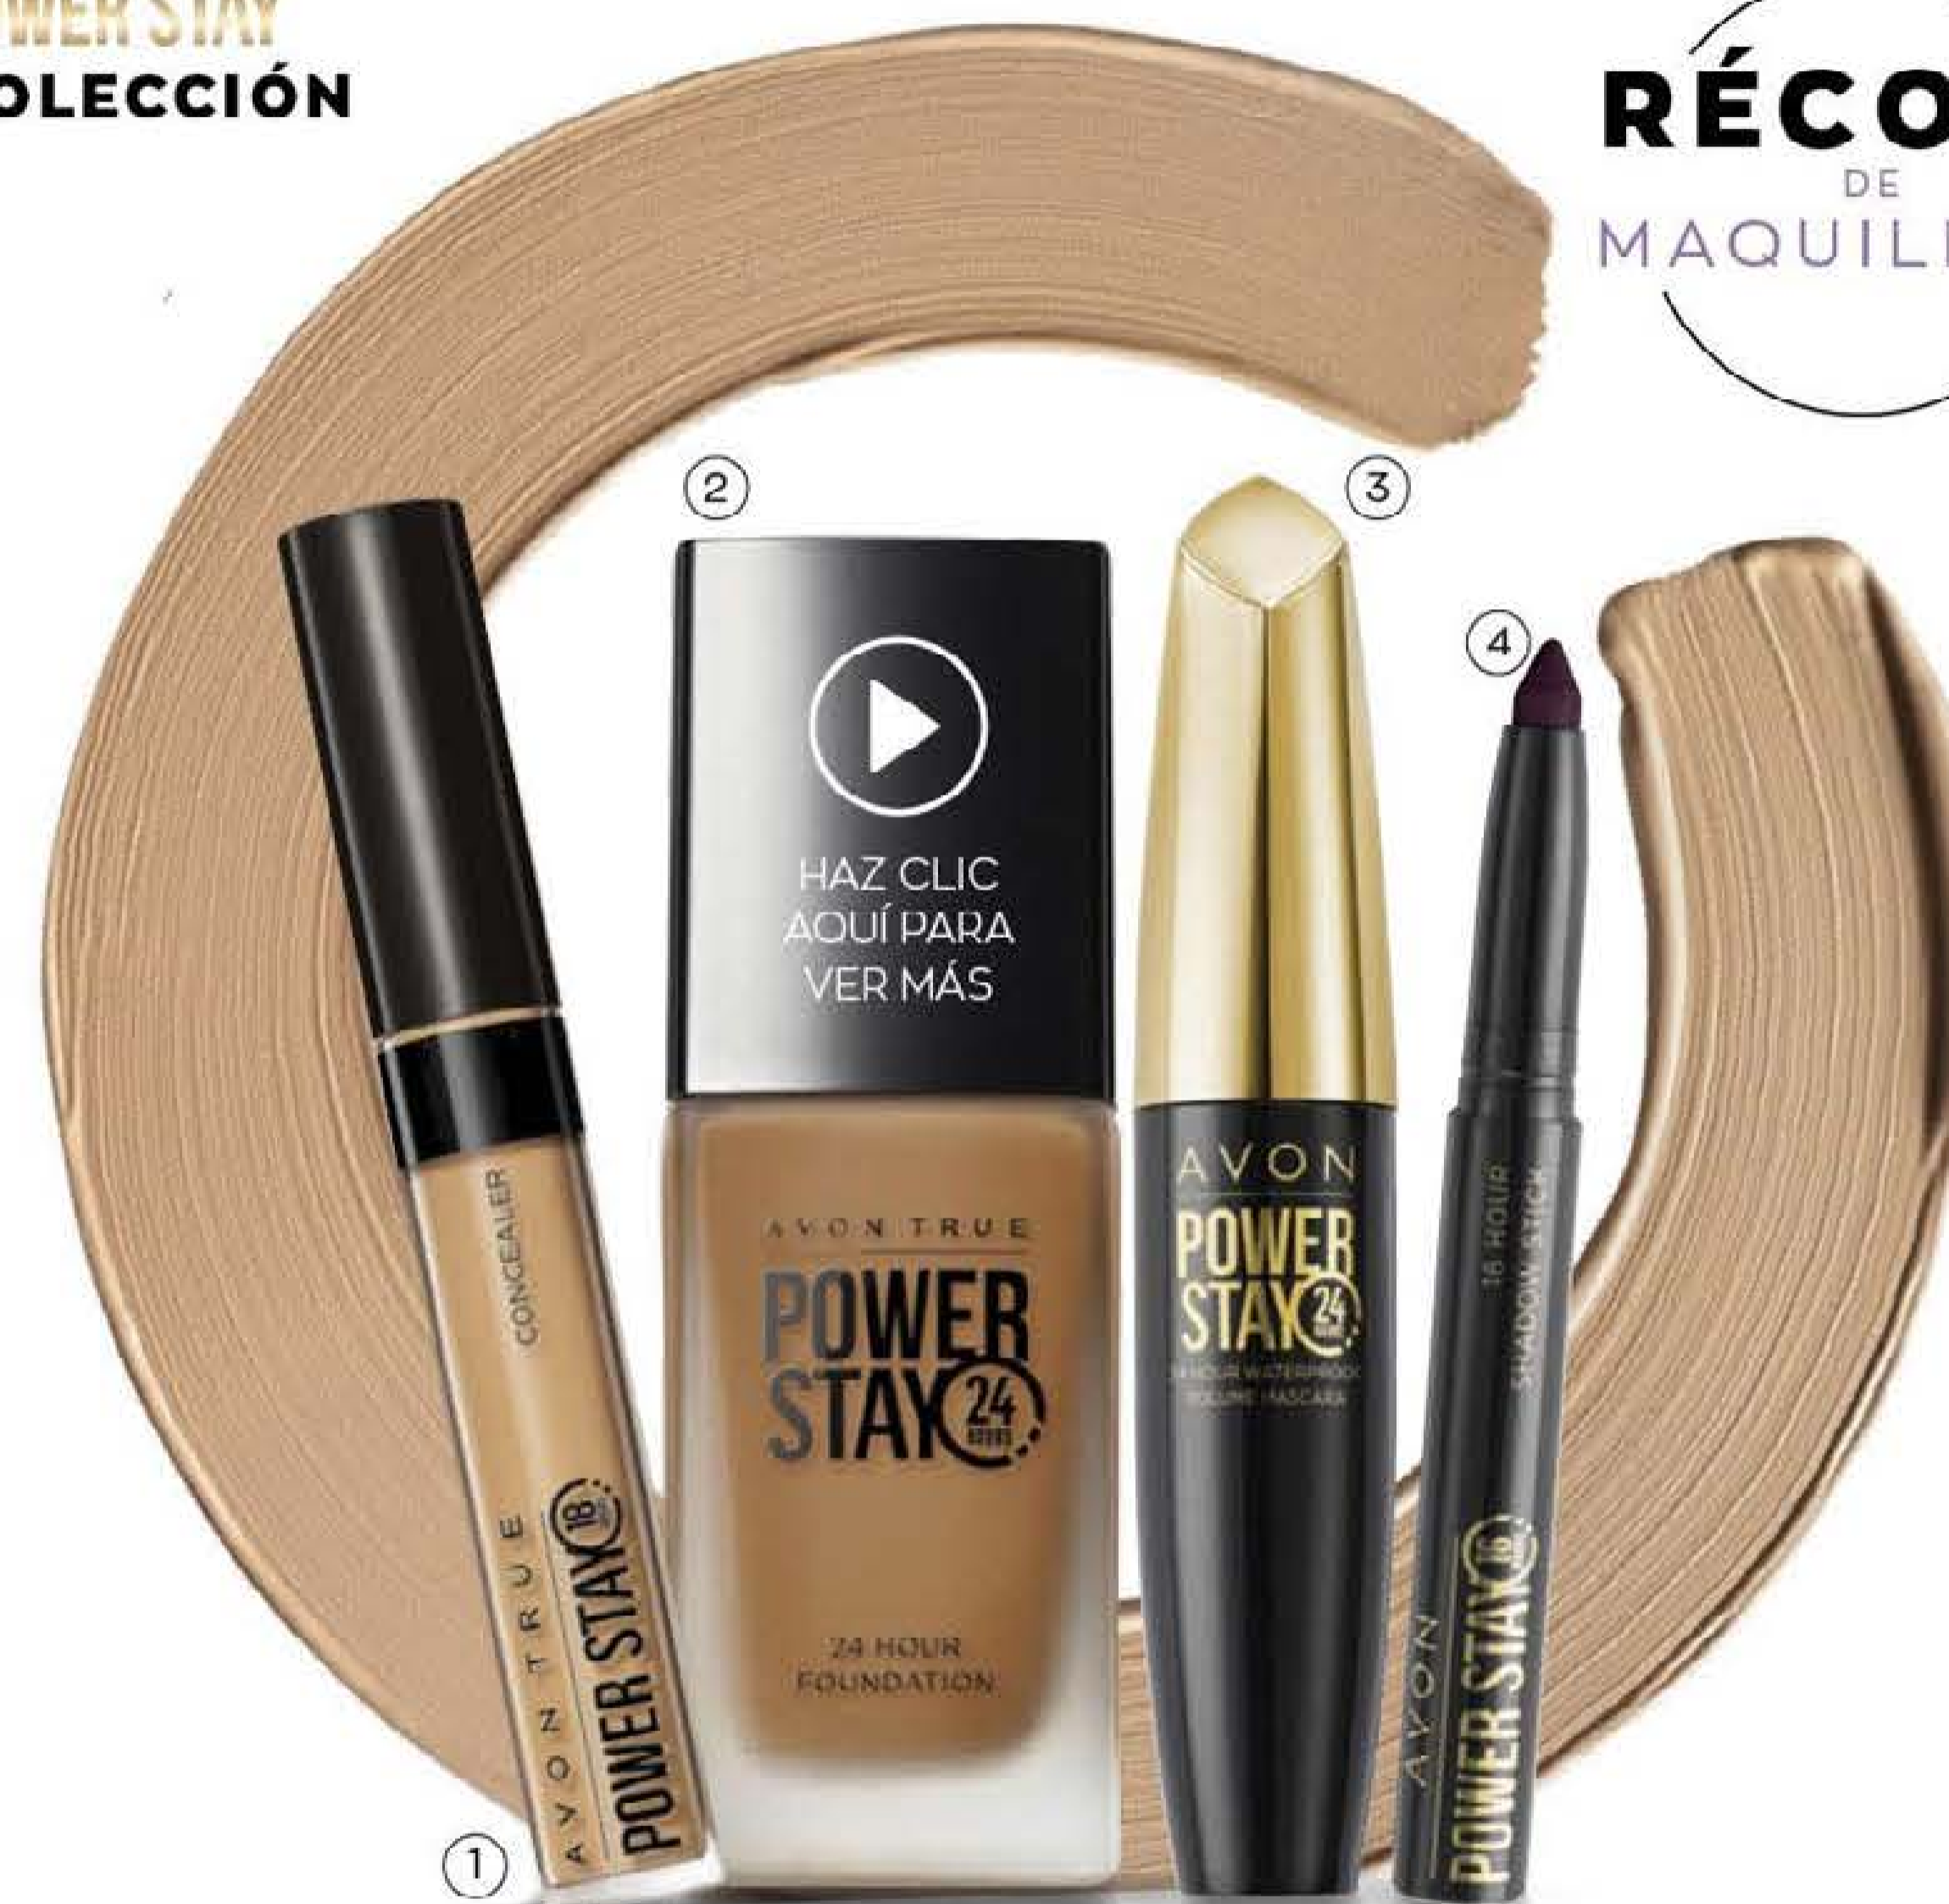

essential black 165589

HASTA 24 HORAS DE MAQUILLAJE PERFECTO

POWER STAY COLECCIÓN

RÉCORD DE MAQUILLAJE

HAZ CLIC AQUÍ PARA VER MÁS

resistente al calor, al sudor, al agua y a la humedad

no mancha ni se transfiere