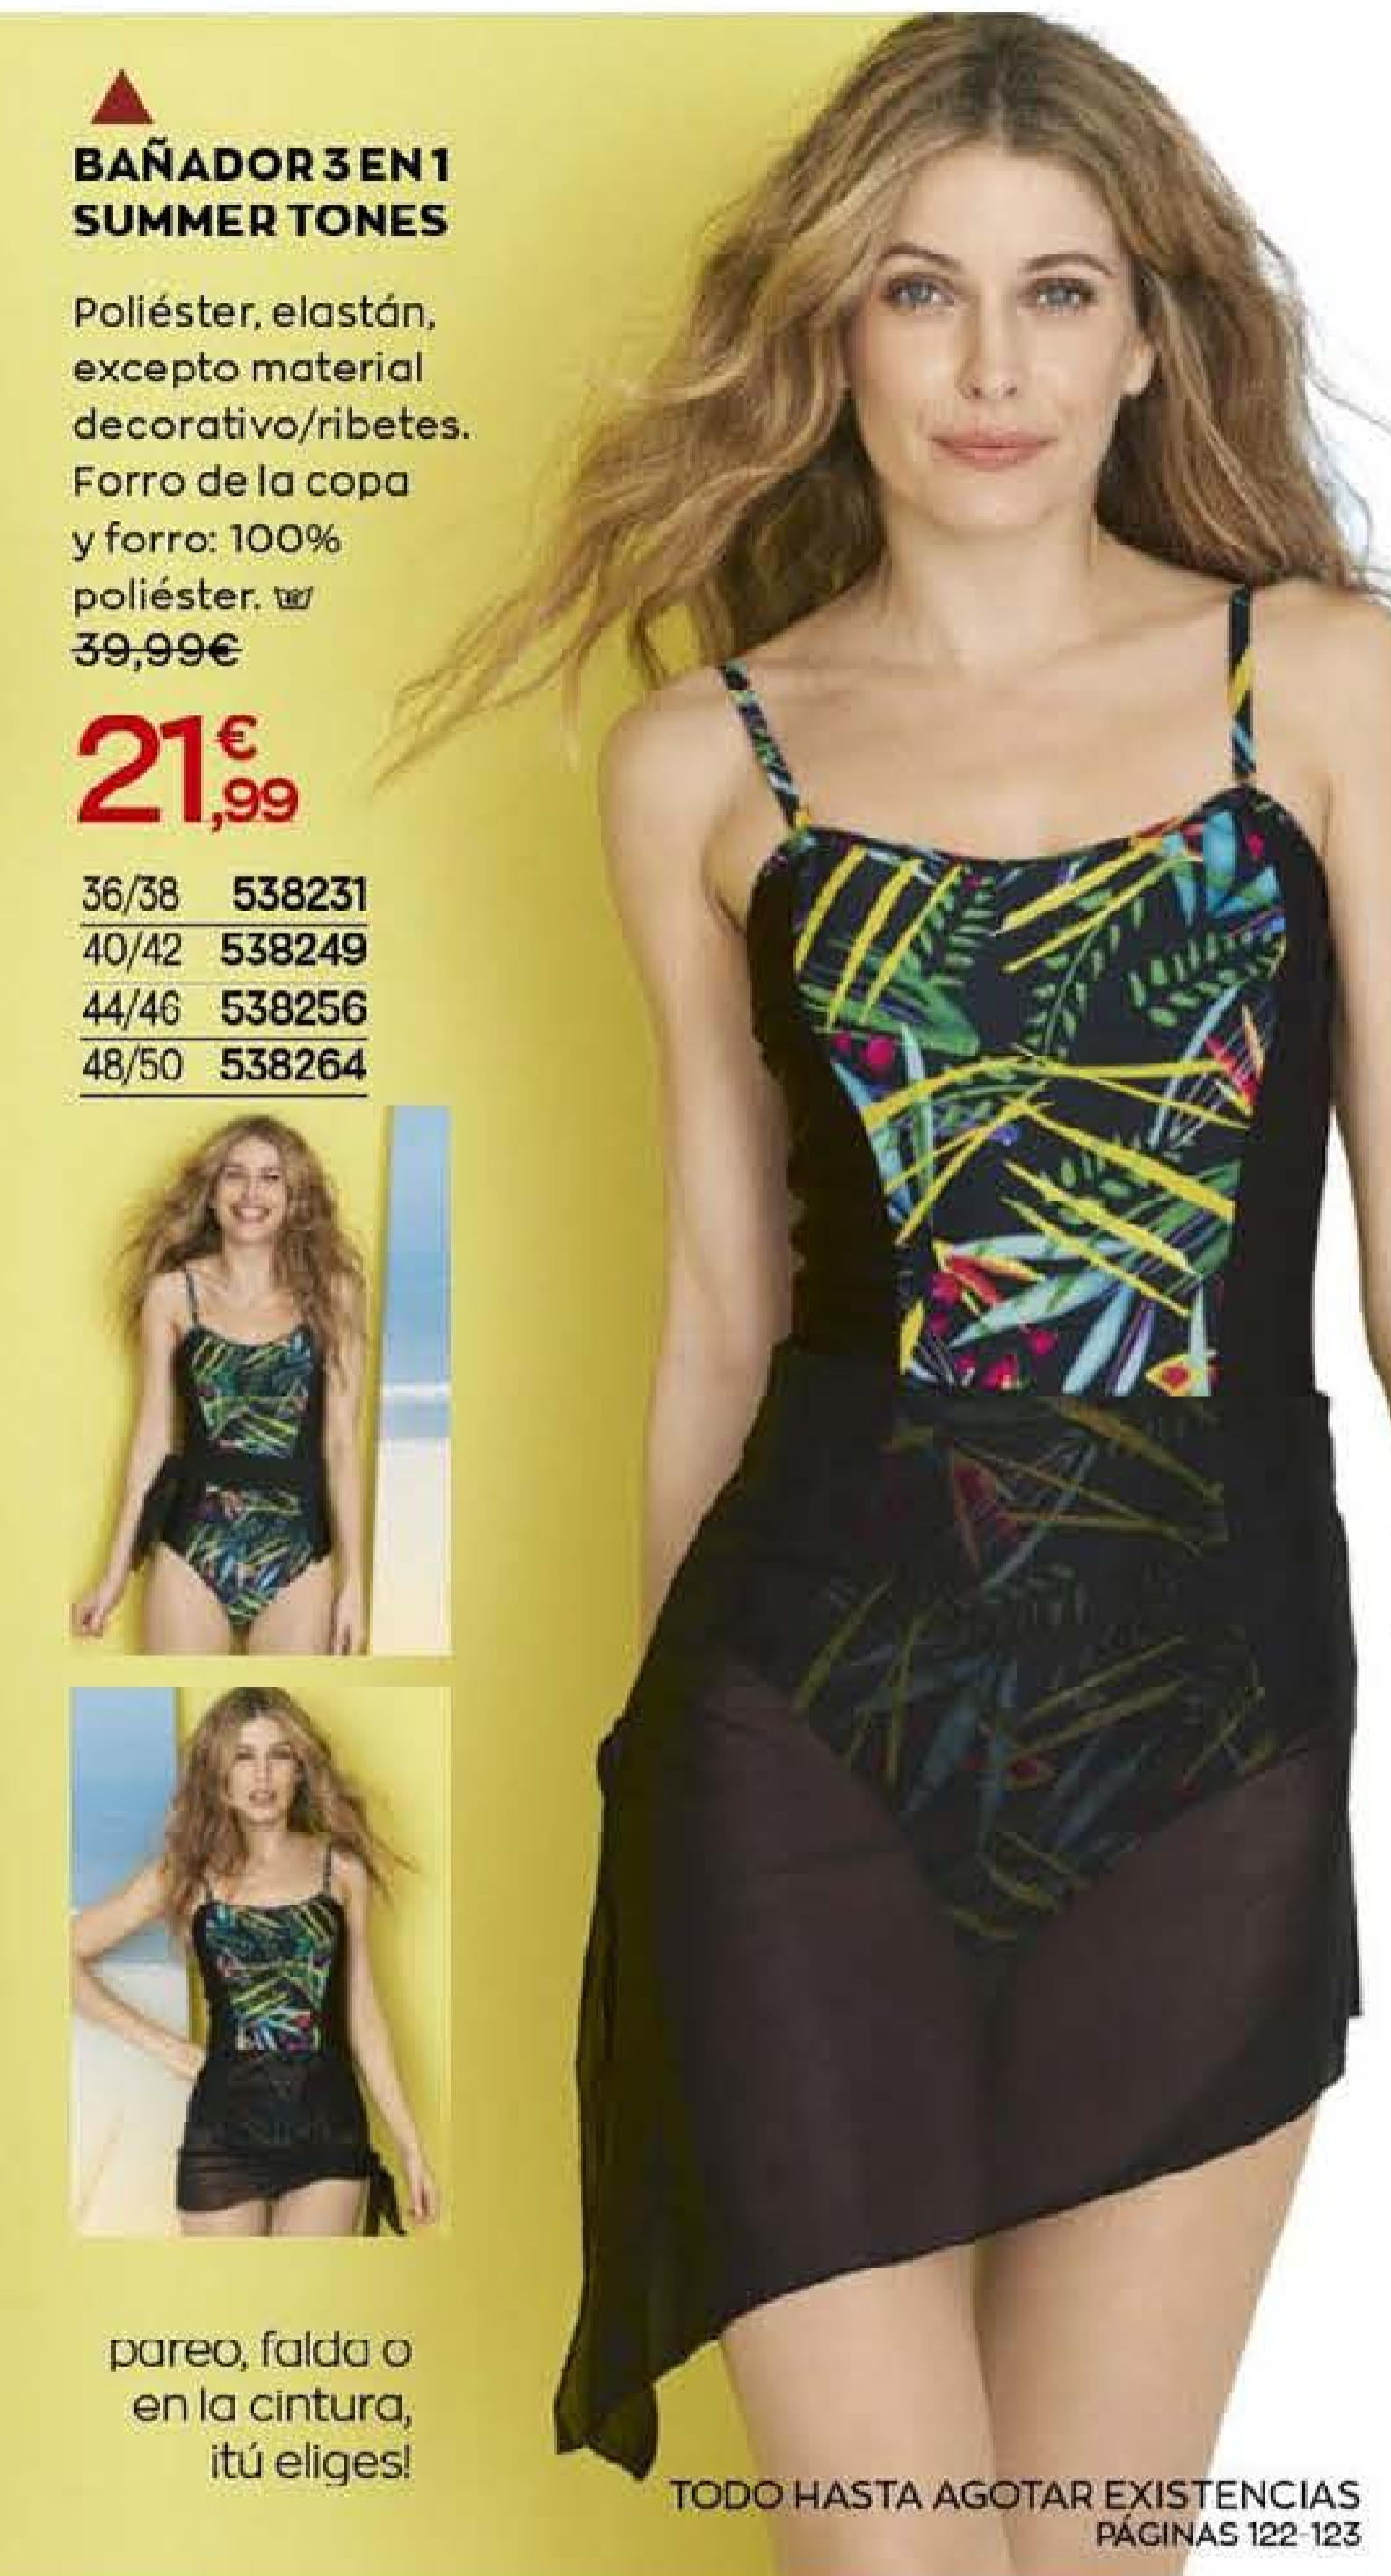

1. SUJETADOR DE BIKINI SUMMER TONES ▲

Con tirantes extraíbles. 50% nylon, 39% poliéster, 11% elastán, excepto material decorativo/ribetes. 19,99€

10€_{,99}

36/38	494310	44/46	494591
40/42	494484	48/50	495010

2. BRAGUITA DE BIKINI SUMMER TONES ▲

68% nylon, 17% poliéster, 15% elastán, excepto material decorativo/ribetes. Forro de poliéster. 19,99€

10€_{,99}

36/38	492850	44/46	493908
40/42	493320	48/50	494252

3. BAÑADOR DE RAYAS Y LAZO BODY ILLUSION ▲

63% nylon, 23% poliéster, 14% elastán, excepto material decorativo/ribetes. Forro de poliéster. 39,99€

21€_{,99}

36/38	490466	44/46	490508
40/42	490474	48/50	490516

BAÑADOR 3 EN 1 SUMMER TONES

Poliéster, elastán, excepto material decorativo/ribetes. Forro de la copa y forro: 100% poliéster. 39,99€

21€_{,99}

36/38	538231
40/42	538249
44/46	538256
48/50	538264

ERTAS · MEGA OFERTAS · MEGA OFERTAS · MEGA OFERTAS · MEGA OFERTAS · MEGA OFERTAS

4. SUJETADOR DE BIKINI INFINITY STRIPE ▲

Tejido liso: 86% poliéster, 14% elastán; tejido estampado: 86% poliéster, 14% elastán. 19,99€

10€_{,99}

36/38	492231	44/46	492306
40/42	492249	48/50	492314

5. BRAGUITA DE BIKINI INFINITY STRIPE ▲

Tejido liso: 86% poliéster, 14% elastán; tejido estampado: 91% poliéster, 9% elastán. Forro: 100% poliéster, excepto material decorativo/ribetes. 25,99€

15€_{,99}

36/38	490524	44/46	491852
40/42	490698	48/50	491928

6. BAÑADOR MESH RUFFLE FRONT ▲

Tejido principal: 84% poliéster, 16% elastán. Forro de malla: 92% poliéster, 8% elastán, forro: 100% poliéster, excepto material decorativo/ribetes. 41,99€

22€_{,99}

36/38	492405	44/46	492579
40/42	492421	48/50	492769