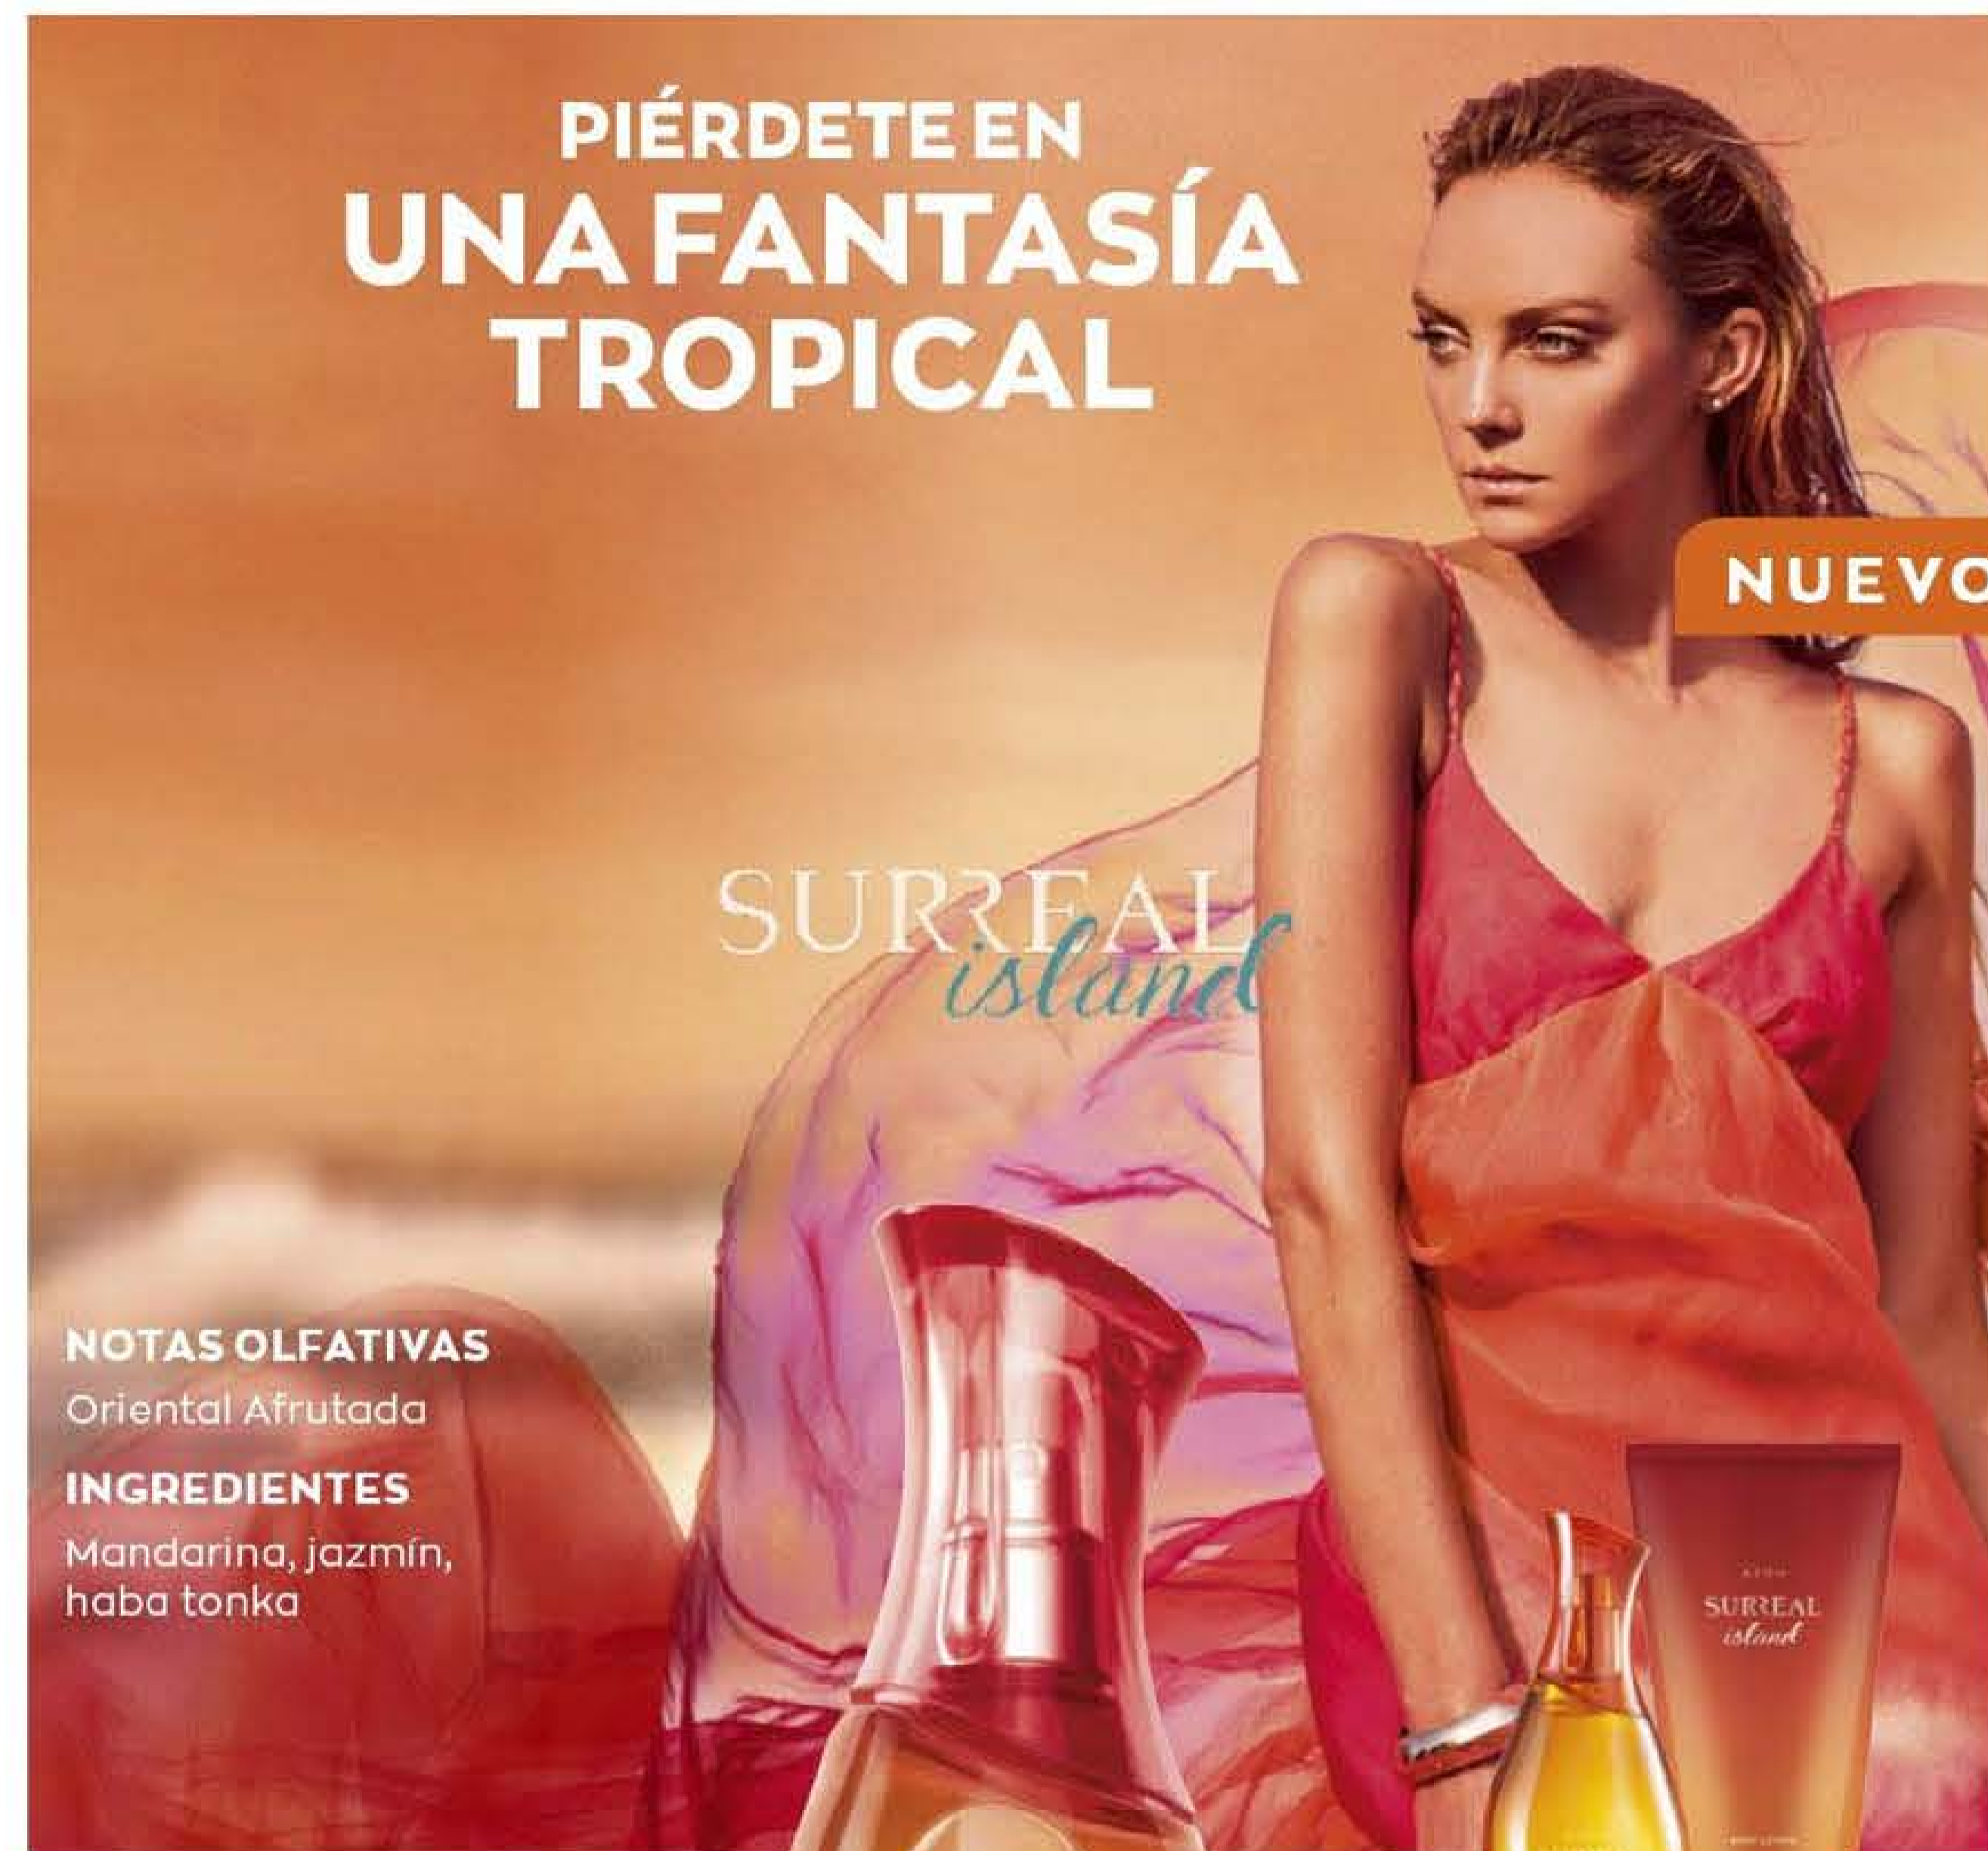

INGREDIENTES

Mandarina, jazmín,
haba tonka

164293

EAU DE TOILETTE EN SPRAY 75 ml
17,00€

13,99

18,65€/100 ml

167551

LOCIÓN CORPORAL 150 ml
4,99€

3,99

2,66€/100 ml