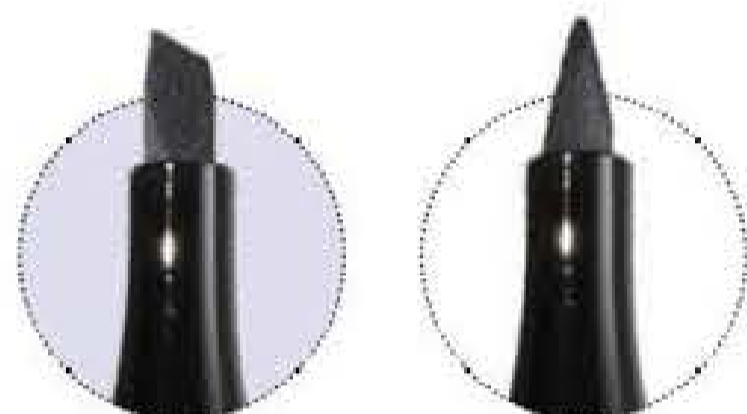

5€₉₉

PARA ILUMINAR: LA FORMA MÁS SENCILLA DE MARCAR TUS MEJORES FACCIÓNES

GOTAS ILUMINADORAS AVON TRUE BRONZE & GLOW 14 ml
16,50€

12€₉₉

2 EN 1

black
168740

DELINEADOR DE OJOS LÍQUIDO PARA LÍNEAS PRECISAS FINAS O GRUESAS