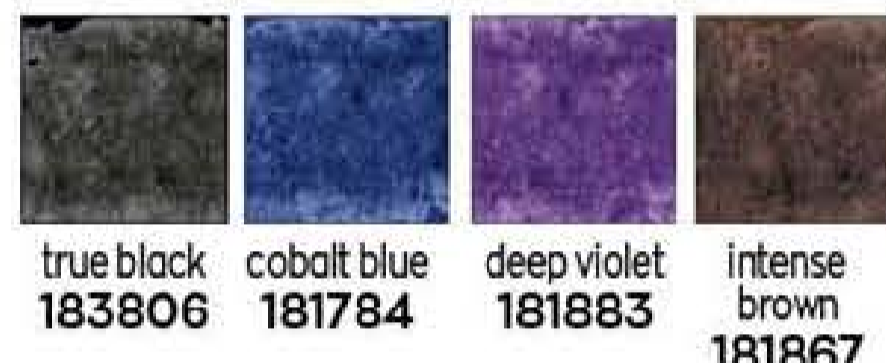

true black 183806 cobalt blue 181784 deep violet 181883 intense brown 181867

DELINEADOR KOHL PARA CREAR SENSUALES LOOKS AHUMADOS

DELINEADOR DE OJOS KOHL THE BIG INTENSE MARK 1,05 g
9,00€

4€₉₉