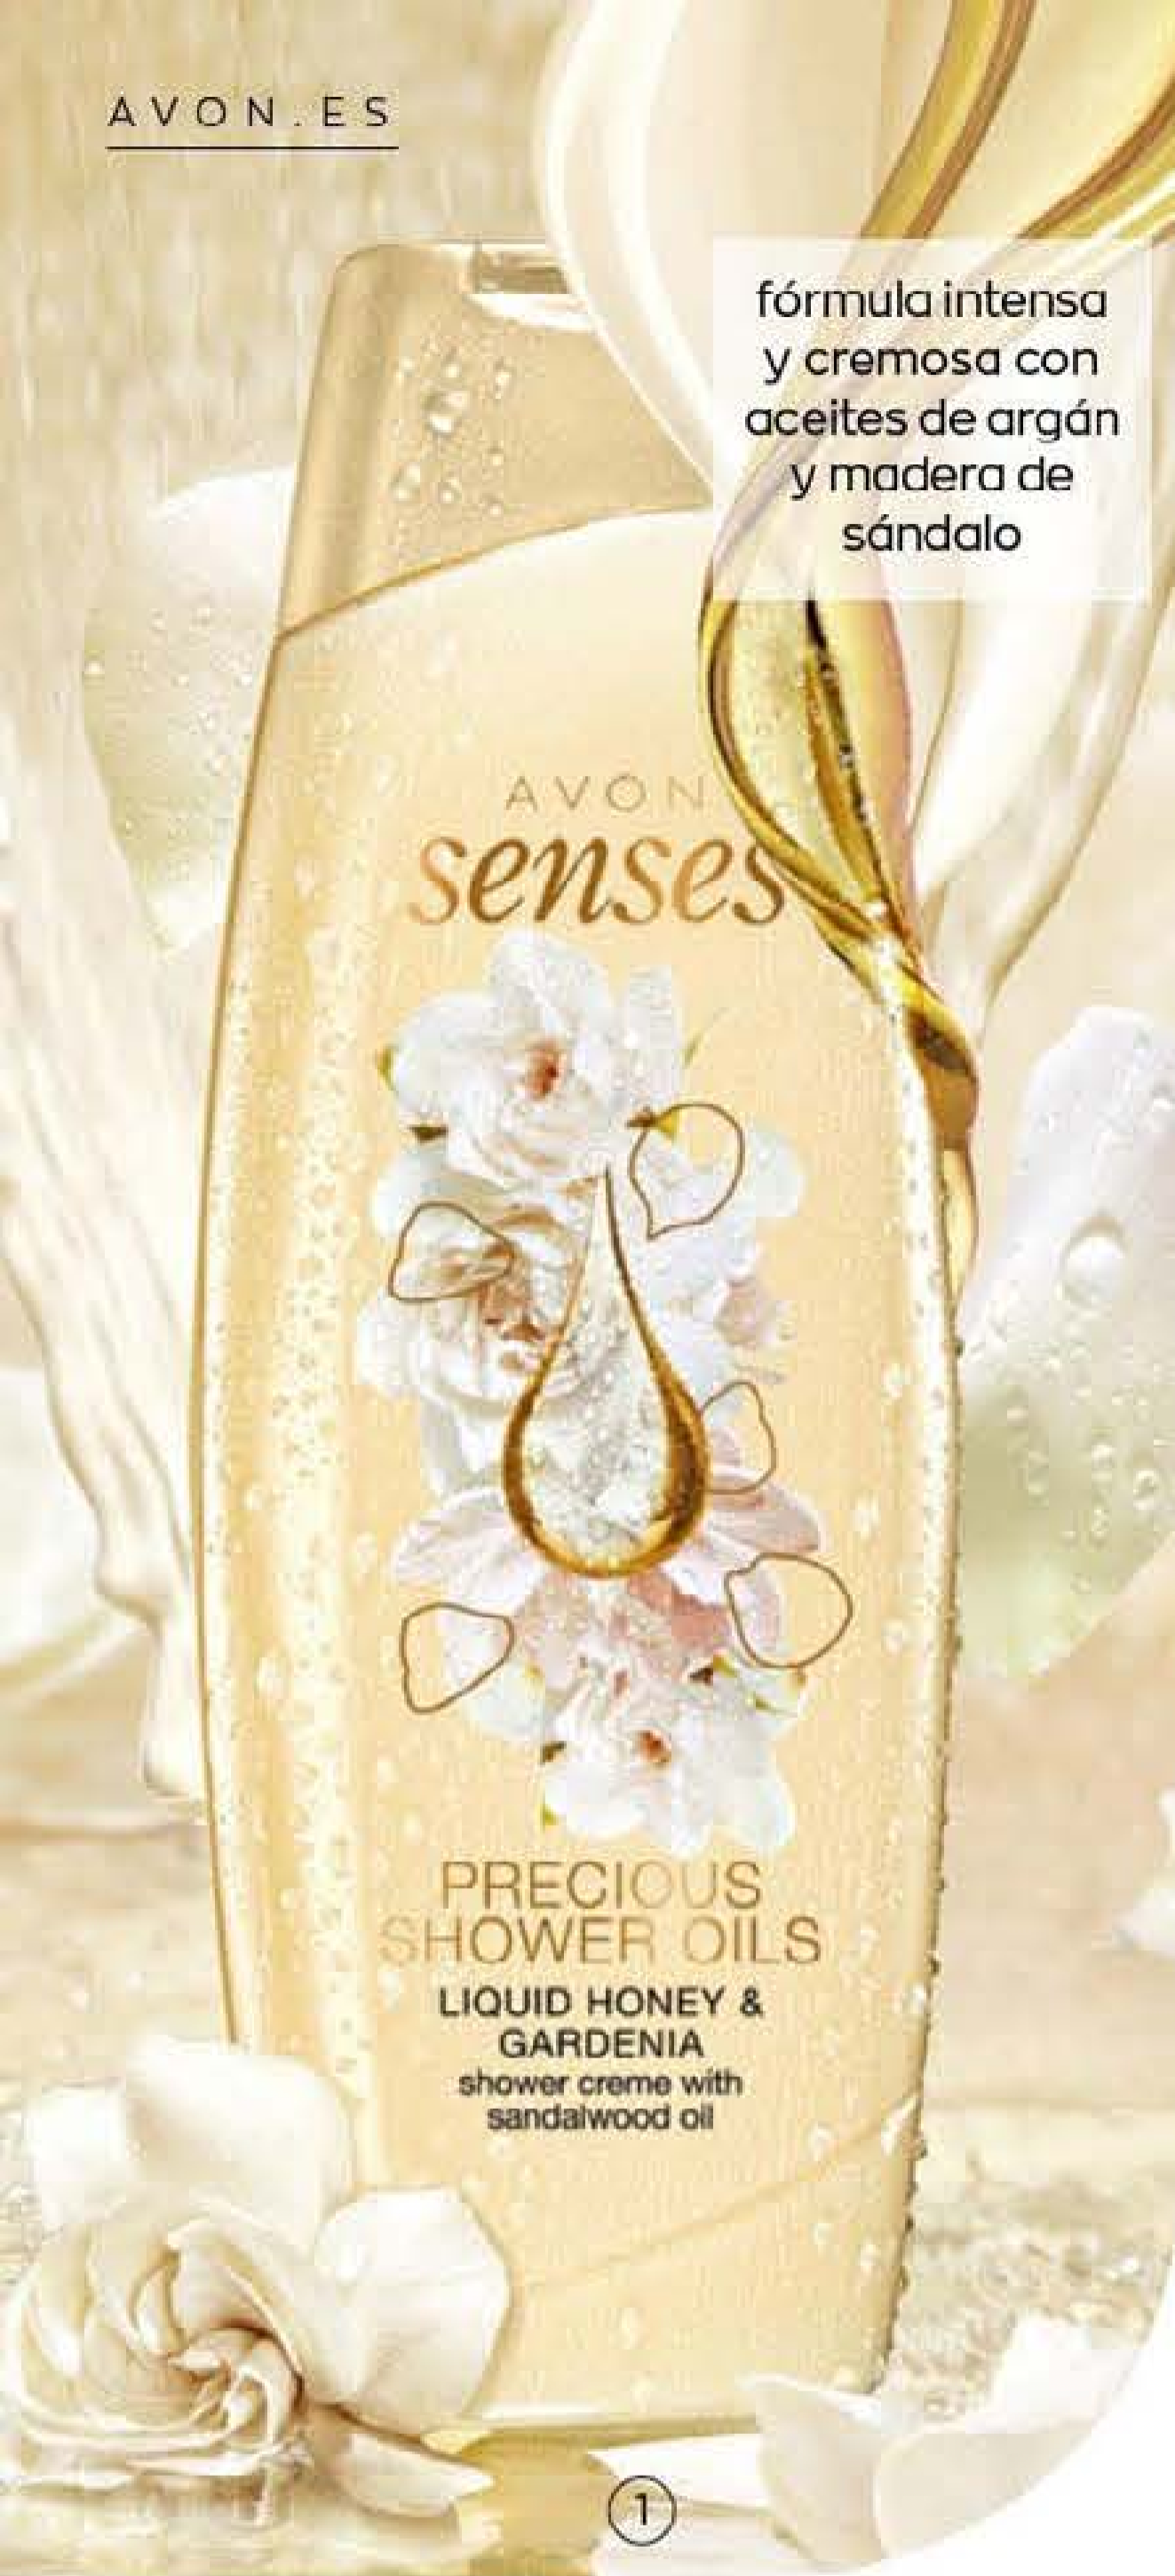

senses

transforma tus duchas
en un viaje de ensueño

fórmula intensa
y cremosa con
aceites de argán
y madera de
sándalo

— CREMA DE DUCHA — — GEL DE DUCHA —