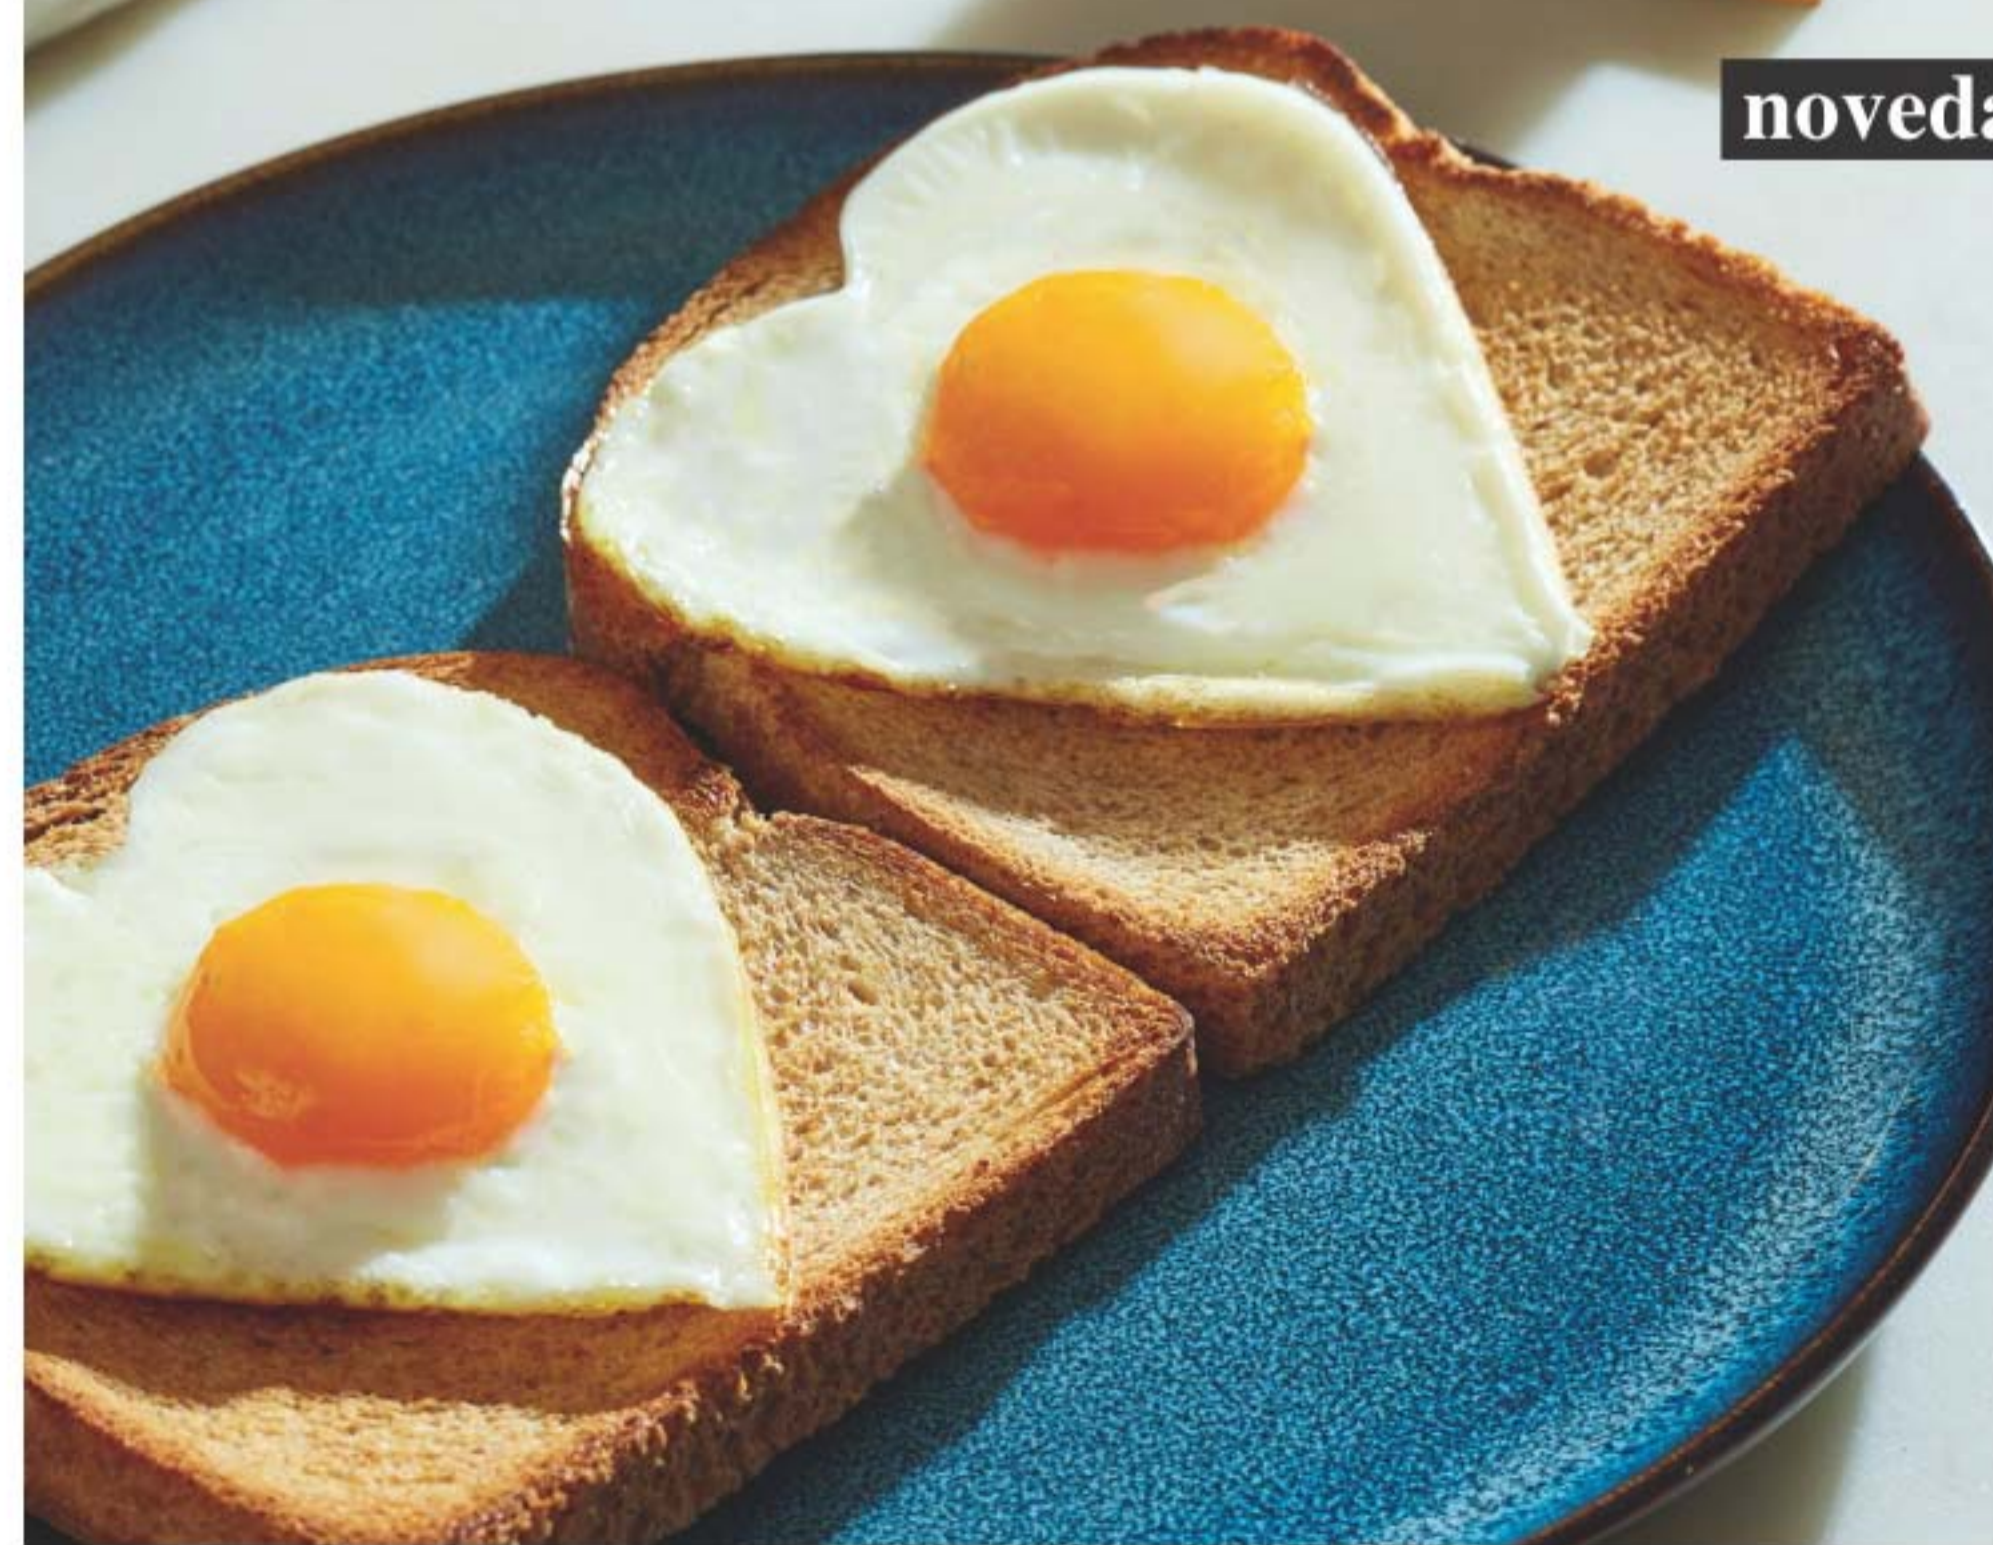

Dulzura romántica

Taza y plato no incluidos

Infusor

Con filtro a presión, ideal para preparar infusiones. Cuerpo central en vidrio, filtro y tapa en plástico. Capacidad: 600ml. 17,5 x 12,5 x 9,5 cm. Vidrio, plástico.

541490 | 13,99€

Fuente de Chocolate

Perfecta para preparar deliciosos postres en compañía. Produce una cascada de chocolate para bañar fruta, galletas, pasteles y nubes de algodón. Con función de mantenimiento de temperatura. Con cable eléctrico, potencia 40 W. 4,5 x 16 x 15,5 cm aprox. Plástico, base de acero inoxidable.

541292 | 64,99€

Molde para Huevos con Forma de Corazón

Molde para huevos en forma de corazón, también perfecto para dar forma al pan u otras masas. Mango plegable. Acero inoxidable. 10 x 7 cm.

542480 | 17,99€

Juego para Sal y Pimienta

Original juego de salero y pimentero de diseño para sazonar tus platos con cariño. Cerámica, bambú. 9,50 x 7 x 8,50 cm.

542415 | 21,99€

novedad