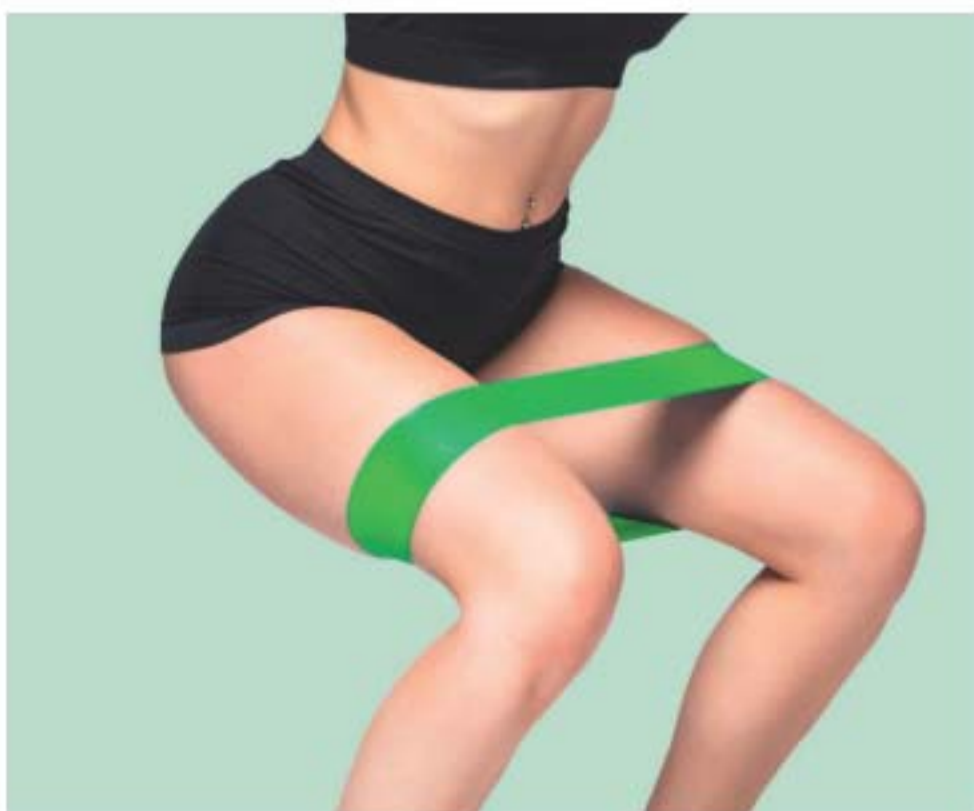

Se fija al respaldo del banco, con un práctico bolsillo de almacenamiento.

Toalla Deportiva Grande

Fabricada en material Drytech muy absorbente, con dobladillos antideslizantes para sujetarla al banco y un bolsillo multiusos, con cierre de cremallera. Perfecta para el gimnasio. 40 x 120 cm. 360 g. 100% poliéster.